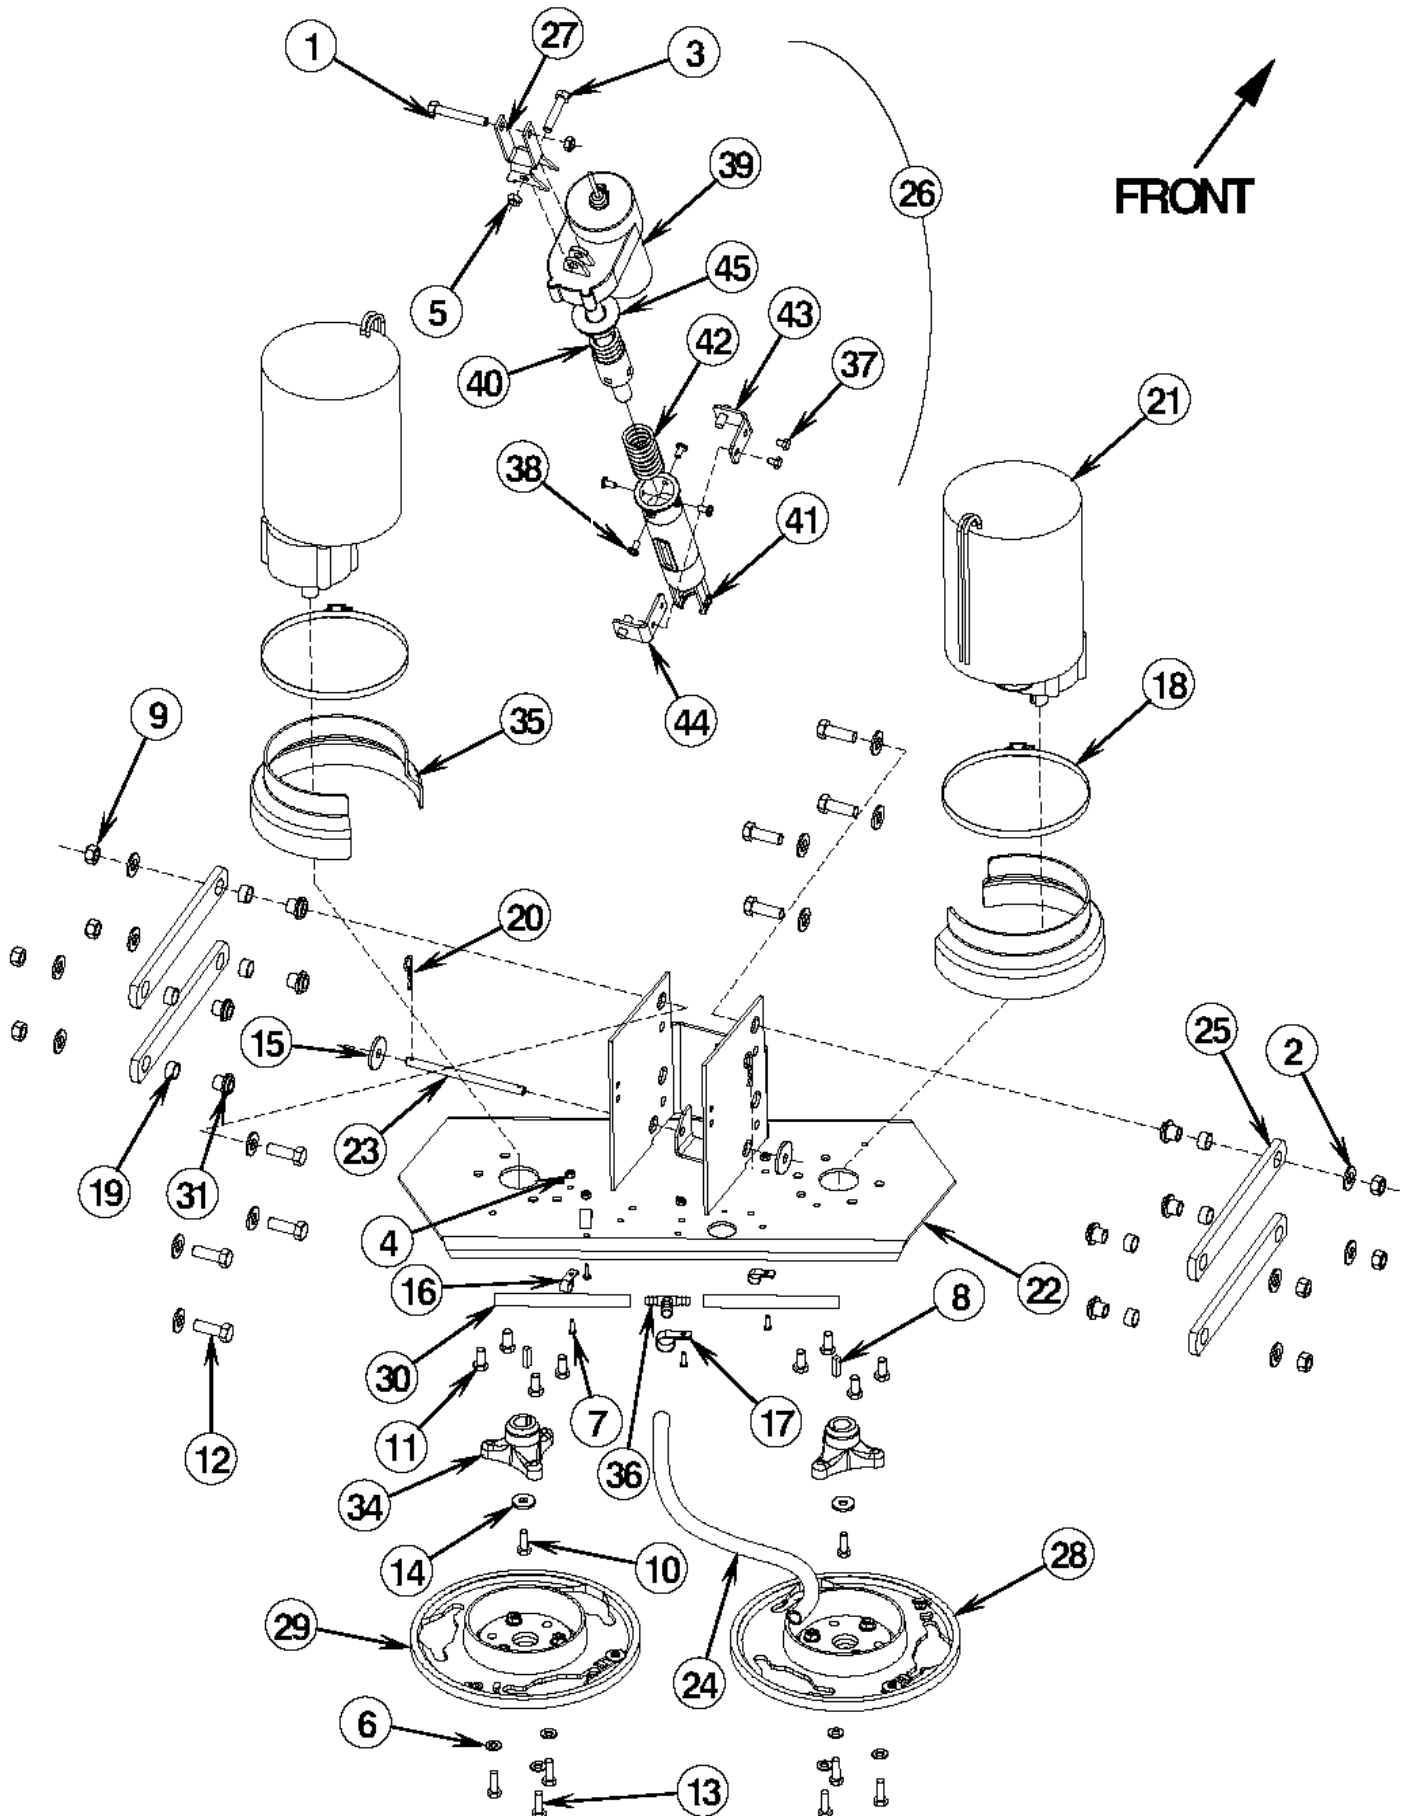

BA 750 SCRUB SYSTEM

BA 750/850 (after 2002-05)

28-03-2011

Part List ID
E123112

17

BA 750 SCRUB SYSTEM

BA 750/850 (after 2002-05)

28-03-2011

Part List ID

E123112

18

Pos	Part no.	Qty	Description	EAN
1	56001873	1	SCR HEX 3/8 16 X 2.50	5711144000
2	56001879	16	WSH FLT SAE 1/2	5711144000
3	56002684	1	SCR HEX 3/8 16 X 1.75	5711144002
4	56002877	4	NUT HEX NYL LOC SS 8 32	5711144002
5	56002769	2	NUT HEX NYL LOC 3/8 16	5711144002
6	56002938	6	WSH FLT SAE SS 5/16	5711144003
7	56003001	4	SCR PAN PHIL SS 8 32 X .62	5711144003
8	56003244	2	KEY SQ .25 X .94	5711144004
9	56003312	8	NUT HEX NYL LOC M12 1.75	5711144005
10	56003335	2	SCR HEX LOC SS 5/16 18 X .88	5711144005
11	56003338	8	SCR. HEX LOC SS 3/8 16X.75	5711144005
12	56003415	8	SCR HEX THD TO HDM12 1.75X35MM	5711144005
13	56003477	6	SCR HX NYLOC SS M8 1.25 X 25MM	5711144005
14	56009107	2	WSH FLT SS .378/.373X1.00X.075	5711144008
15	56009242	2	WSH FLT .406X1.50X.125	5711144008
16	56152617	2	CLAMP CABLE .500 E00129	5711144028
17	56328064	2	CLAMP CABLE .75 E00129	5711144064
18	56355488	2	CLAMP HOSE SAE 96 ER00047	5711144066
19	56370878	8	BEARING SLEEVE .627CV213FE0202	5711144067
20	56003120	2	PIN COT HAIR.093XDIA .25 .50	5711144004
21	56027153	2	MOTOR 24V	5711144013
21	56397079	2	MOTOR/GEARBOX ASSEMBLY	5711144079
22	56035313	1	WDMT BRUSH HEAD 27 AUTO	5711144013
23	56056987	1	SHAFT STEEL	5711144017
24	56172099	1	TUBE PVC .50X18 E00199	5711144029
25	56396045	4	ARM	5711144077
26	56396049	1	LIFT ACTUATOR ASSEMBLY	5711144077
27	56396066	1	YOKE ACTUATOR	5711144077
28	56109625	1	BRUSH PLATE KIT COUNTER CLOC	Upgrade from 56396080 5711144021
29	56109626	1	BRUSH PLATE KIT CLOCKWISE	Upgrade from 56396081 5711144021
30	56396195	2	HOSE PVC E00552	5711144078
31	56396196	8	BUSHING	5711144078
34	56314108	2	HUB DRIVE	5711144054
35	56397112	2	SHROUD MOTOR	5711144079
36	56397300	1	TEE BARB	5711144080
37	56009019	2	SCR HEX THD FORM 1/4 20X .38	5711144007
38	56009126	4	SCR PANPHILTHD FORM 1/4 20X.75	5711144008
39	56388520	1	NUT PLASTIC	5711144071
39	56393303	1	ACTUATOR	5711144075
39	56393790	2	SWITCH LIMIT	
39	56470433	1	BRUSH KIT MOTOR