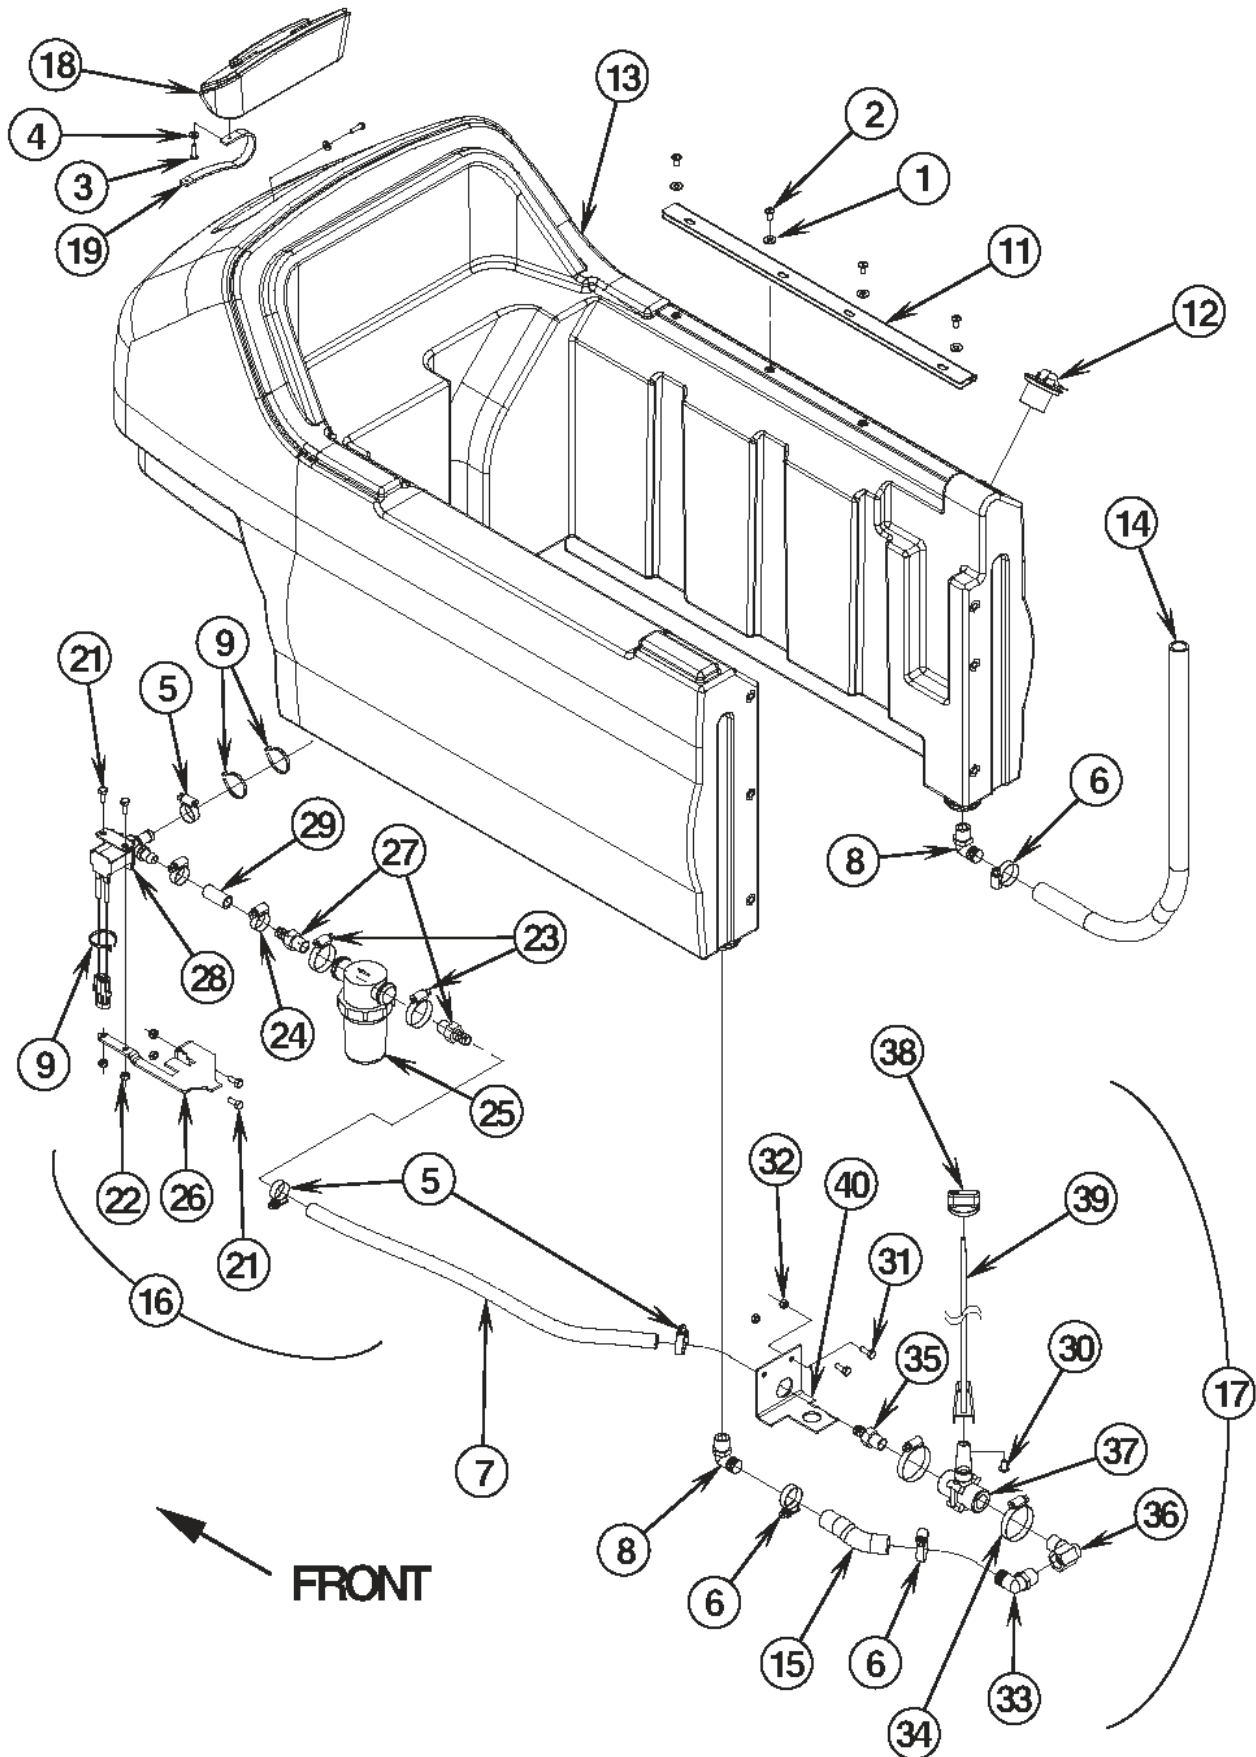

SOLUTION SYSTEM

BA 750/850 (after 2002-05)

28-03-2011

Part List ID
E123120

31

SOLUTION SYSTEM

BA 750/850 (after 2002-05)

28-03-2011

Part List ID

E123120

32

Pos	Part no.	Qty	Description	EAN
1	56002859	4	WSH FLT SAE SS 1/4	5711144002
2	56003119	4	SCR PAN PHIL SS 1/4 20 X .50	5711144004
3	56009005	2	SCR PANPHILS TYPE AB 10 16X.75	5711144007
4	56009205	2	WSH FLT SS .219X.500X.047/.062	5711144008
5	56219932	3	CLAMP HOSE SAE 6 E00047	5711144033
6	56244969	3	CLAMP HOSE SAE 12 E00047	5711144034
7	56324249	1	HOSE .50 X 24.00 E00604	5711144063
8	56456802	2	ELBOW 3/4 X 3/4 E00037	5711144113
9	56478246	3	CABLE TIE E00549 RE438BA	5711144124
10	56051836	1	HOOK	5711144016
11	56056291	1	HINGE BUTT 2.00 X 22.00	5711144017
12	56057852	1	PLUG EXPANSION 1.50 DIA. W/CH	5711144018
13	56396024	1	TANK SOLUTION	5711144077
14	56396143	1	HOSE PVC .75X28.0 E00521	5711144077
15	56396266	1	HOSE PVC .75X5.0 E00521	5711144078
16	56396096	1	ASSEMBLY FILTER	5711144077
16	56396277	1	ASSEMBLY FILTER ST	5711144078
17	56396309	1	ASSEMBLY BALL VALVE	5711144078
18	56397021	1	LID SOLUTION ASSEMBLY	5711144079
19	56397167	1	STRAP RETAINING	5711144079
21	56003174	4	SCR HEX THD/HD M6 1.0 X 16MM	5711144004
22	56003403	4	NUT HEX NYL LOC M6 X 1.00	5711144005
23	56131601	2	CLAMP HOSE SAE 16 E00047	5711144028
24	56219932	2	CLAMP HOSE SAE 6 E00047	5711144033
25	56260905	1	STRAINER	5711144035
25	56412173	1	SOLUTION FILTER	5711144091
26	56396068	1	FILTER BRACKET	5711144077
27	56397145	2	BARB HOSE FEMALE	5711144079
27	56412184	2	BARB ADAPTER 1/2 E00039	5711144091
28	56397203	1	SOLUTION VALVE ASSY.	5711144080
29	56396330	1	HOSE PVC .500X2.00 E00199	5711144078
29	56397217	1	HOSE PVC .500X1.50 E00199	5711144080
30	56003119	1	SCR PAN PHIL SS 1/4 20 X .50	5711144004
31	56003174	2	SCR HEX THD/HD M6 1.0 X 16MM	5711144004
32	56003403	2	NUT HEX NYL LOC M6 X 1.00	5711144005
33	56244985	1	BARB 3/4X1/2X90 NYLFC433M	5711144034
34	56329145	2	CLAMP HOSE SAE 24 E00047	5711144065
35	56412184	1	BARB ADAPTER 1/2 E00039	5711144091
36	56055071	1	ELBOW STREET	5711144017
37	56314899	1	VALVE SOLUTION	5711144057
38	56396201	1	KNOB	5711144078