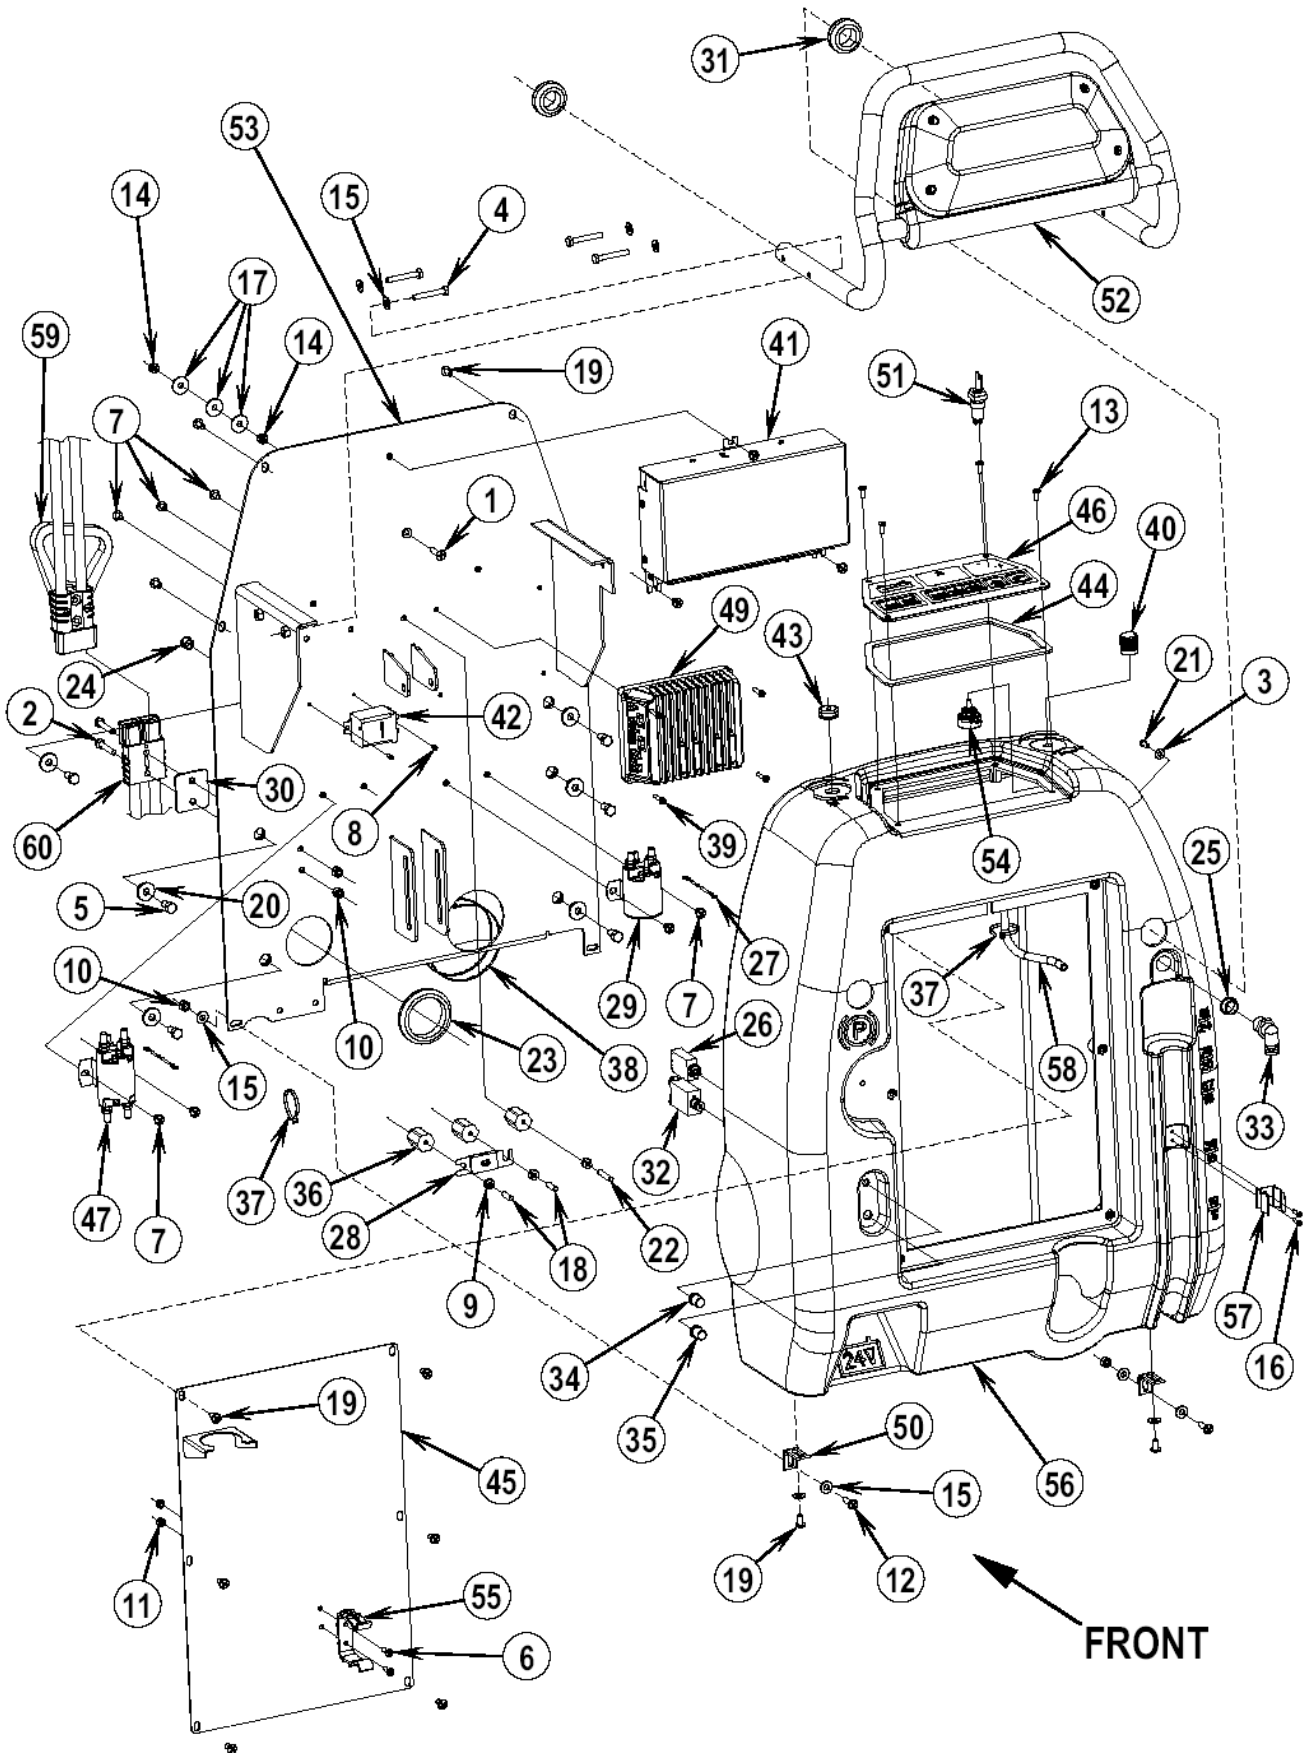

CONTROL HANDLE SYSTEM

BA 750/850 (after 2002-05)

28-03-2011

Part List ID

E12318

12

CONTROL HANDLE SYSTEM

BA 750/850 (after 2002-05)

28-03-2011

Part List ID

E12318

13

Pos	Part no.	Qty	Description	EAN
0	56396252	1	CLIP SPRING	5711144078
1	56001832	1	SCR FLT PHIL 1/4 20 X 1.00	5711144000
2	56001833	2	SCR HEX 1/4 20 X 1.50	5711144000
3	56001954	1	WSH FLT SAE 10	5711144000
4	56001967	4	SCR HEX 1/4 20 X 1.75	5711144000
5	56002035	6	SCR HEX 5/16 18 X .62	5711144000
6	56002124	2	SCREW10 24 X .62 PNH PH	5711144000
7	56002462	10	SCR PAN PHIL 1/4 20 X .38	5711144001
8	56002539	2	SCR PAN PHIL TD FORM 6 32 X.31	5711144001
9	56002708	3	NUT HEX NYL LOC 1/4 20	5711144002
10	56002708	4	NUT HEX NYL LOC 1/4 20	5711144002
11	56002832	2	NUT HEX NYL LOC THIN 10 24	5711144002
12	56001821	2	SCR HEX 1/4 20 X .88	5711144000
13	56002831	4	SCR PAN PHIL BLK 10 24 X .50	5711144002
14	56002840	2	NUT HEX NYL LOC THIN 1/4 20	5711144002
15	56002859	10	WSH FLT SAE SS 1/4	5711144002
16	56003197	2	SCR PAN PHIL PLASTITE 6 18X.62	5711144004
17	56009002	3	WASHER FLAT .266X.906X.060	5711144007
18	56009020	2	STUD 1/4 20 X .88	5711144007
19	56009069	12	SCR PAN PHIL LOC 1/4 20X.50	5711144008
20	56009122	6	WSH FLT .344X.938X.125	5711144008
21	56009191	1	SCR PAN PHIL PLASTITE10 14X.50	5711144008
22	56009203	1	STUD 1/4 20X1.31	5711144008
23	56262531	1	GROMMET E00059	5711144036
24	56323560	1	BUTTON PLUG .500 E00046	5711144063
25	56900041	1	PLUG CAP E00046	5711144145
26	56387316	1	CIRCUIT BREAKER 10A	5711144071
27	56389265	2	RECTIFIER ASSY.	5711144072
28	56412089	1	FUSE 150 AMP	5711144091
29	56412179	1	CONTACTOR 24 VDC	5711144091
30	56397189	1	SPACER	5711144080
31	56418199	2	GROMMET	5711144100
32	56452193	1	CIRCUIT BREAKER 40A	5711144108
33	56456802	1	ELBOW 3/4 X 3/4 E00037	5711144113
34	56459367	1	BOOT RESET BUTTON E00585	5711144115
35	56459368	1	BOOT RESET BUTTON E00585	5711144115
36	56469858	3	INSULATED STANDOFF	5711144122
37	56478246	9	CABLE TIE E00549 RE438BA	5711144124
38	56478523	2	CABLE TIE E00549	5711144124
39	56009034	4	SCR PAN PHIL THD FORM 8 32X.88	5711144007
40	56056596	1	KNOB PLASTIC BLACK	5711144017