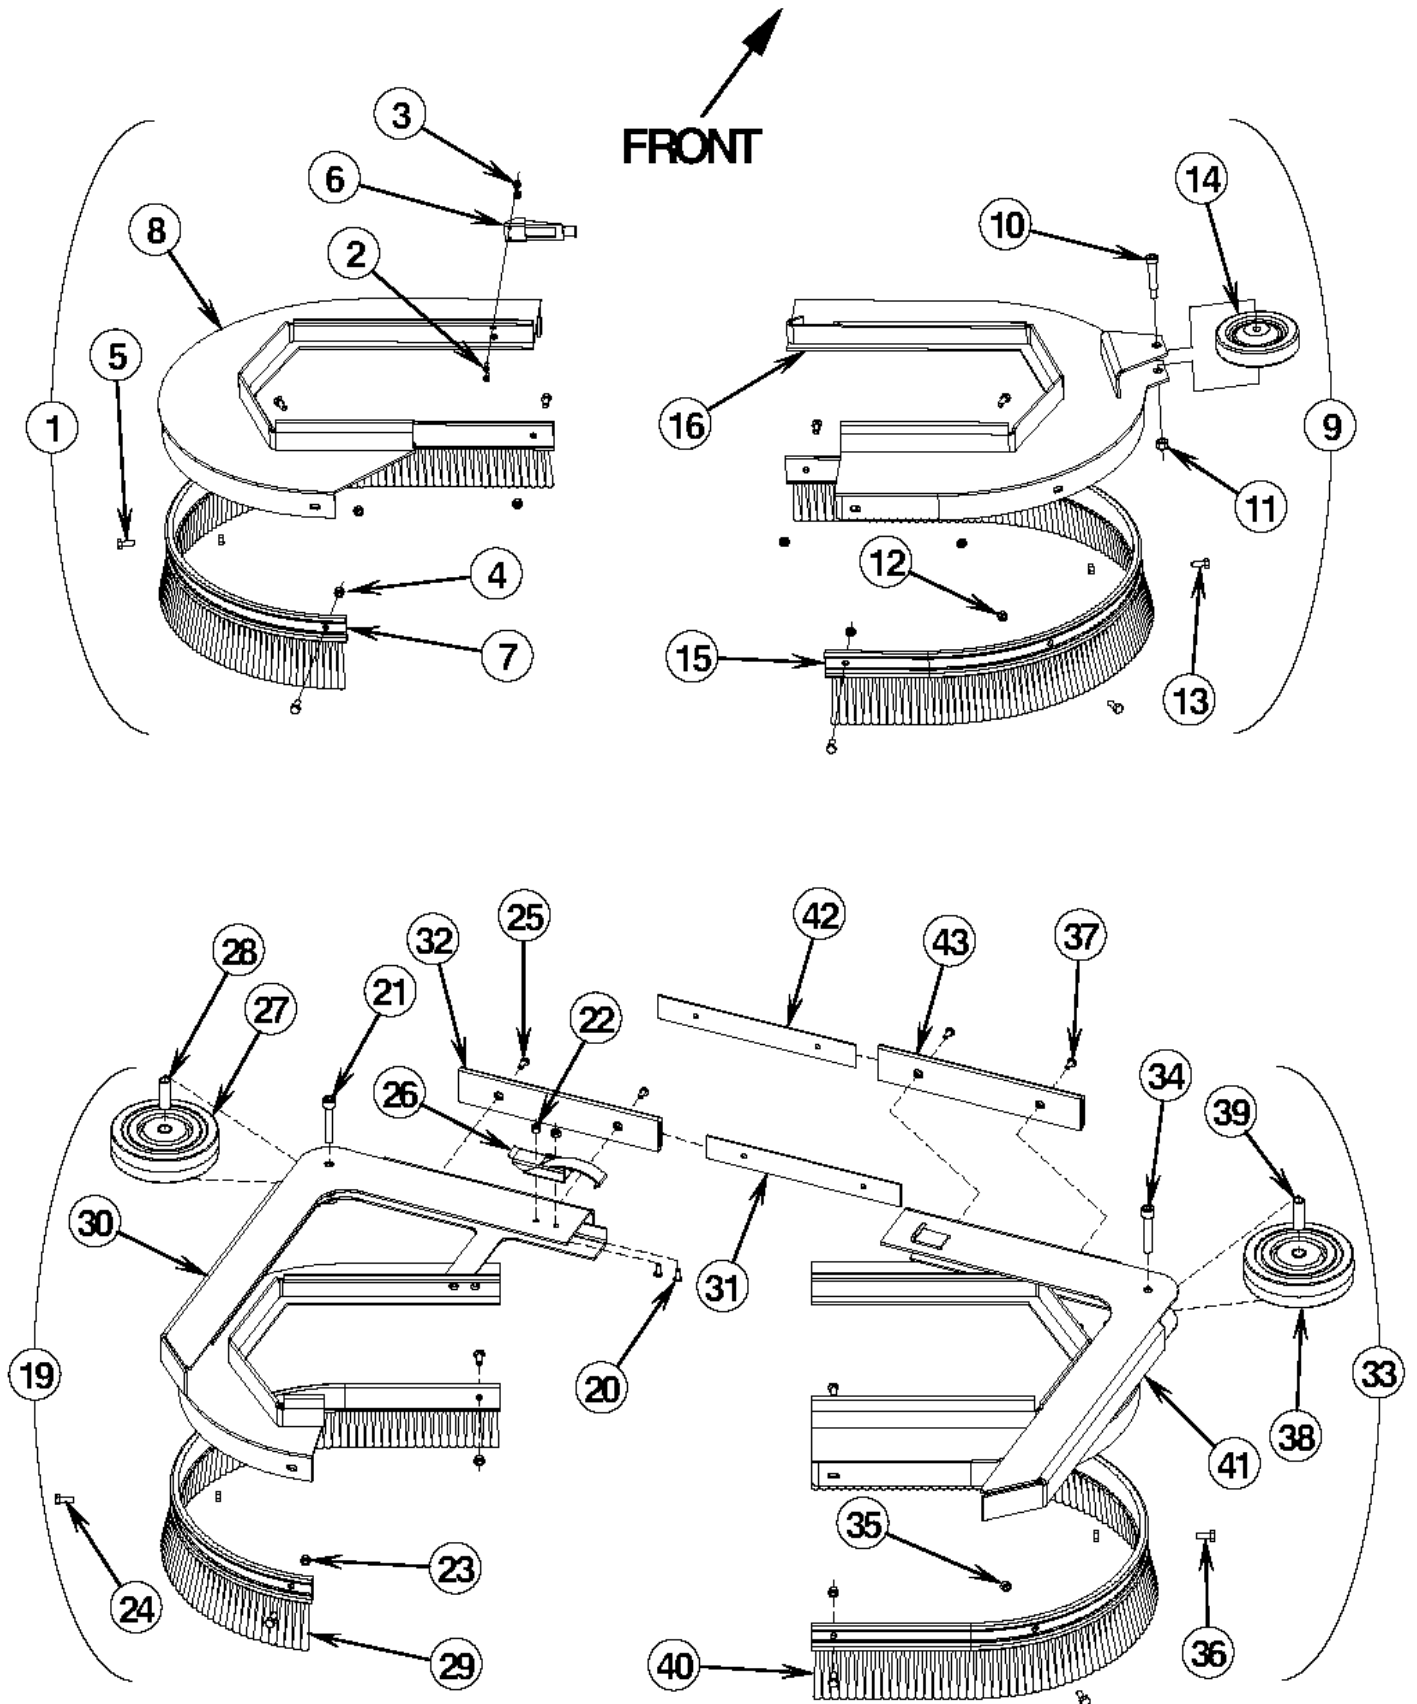

SKIRT ASSEMBLIES (BA 850)

BA 750/850 (after 2002-05)

28-03-2011

Part List ID
E123118

29

SKIRT ASSEMBLIES (BA 850)

BA 750/850 (after 2002-05)

28-03-2011

Part List ID
E123118

30

Pos	Part no.	Qty	Description	EAN
1	56397543	1	ASSEMBLY BRUSH GUARD LEFT	5711144080
2	56002332	2	SCR FLT PHIL 6 32 X .62	5711144001
3	56002964	2	NUT HEX NYL LOC THIN SS 6 32	5711144003
4	56003426	4	NUT HEX NYL LOC SS M6	5711144005
5	56003431	4	SCR HEX SS M6 1.00X16MM	5711144005
6	56471194	1	LATCH ASSY RE32	5711144123
7	56396089	1	SKIRT BRISTLE DECK LT 32	5711144077
8	56397531	1	WELDMENT BRUSH COVER LEFT	5711144080
9	56397544	1	ASSEMBLY BRUSH GUARD RIGHT	5711144080
10	56002625	1	SCR SOC SHD.38X1.50X5/16 18	5711144002
11	56002701	1	NUT HEX NYL LOC 5/16 18	5711144002
12	56003426	5	NUT HEX NYL LOC SS M6	5711144005
13	56003431	5	SCR HEX SS M6 1.00X16MM	5711144005
14	56228102	1	WHEEL 4.00X.875 FC115	5711144033
15	56396090	1	SKIRT BRISTLE DECK RT 32	5711144077
16	56397536	1	WELDMENT BRUSH COVER RIGHT	5711144080
19	56396129	1	ASSEMBLY BRUSH COVER LEFT HD	5711144077
20	56001993	2	SCREW 10 24 X 0.5 ZINC PL	5711144000
22	56002832	2	NUT HEX NYL LOC THIN 10 24	5711144002
23	56003426	4	NUT HEX NYL LOC SS M6	5711144005
24	56003431	4	SCR HEX SS M6 1.00X16MM	5711144005
25	56009082	2	SCR PANPHILTHD FORMBLK10 24X.5	5711144008
26	56054306	1	CLAMP TOGGLE BLACK 1.62 LATCH	5711144016
27	56161691	1	WHEEL 5.00X1.250 PM15A	5711144028
28	56056684	1	SPACER STL .500X17GA 1.50L Z	5711144017
29	56396087	1	SKIRT BRISTLE DECK LT 28	5711144077
30	56396128	1	WELDMENT BRUSH COVER LEFT HD	5711144077
31	56396169	1	STRAP	5711144078
32	56396170	1	BUMPER	5711144078
33	56396127	1	ASSEMBLY BRUSH COVER RIGHT HD	5711144077
35	56003426	5	NUT HEX NYL LOC SS M6	5711144005
36	56003431	5	SCR HEX SS M6 1.00X16MM	5711144005
37	56009082	2	SCR PANPHILTHD FORMBLK10 24X.5	5711144008
38	56161691	1	WHEEL 5.00X1.250 PM15A	5711144028
39	56056684	1	SPACER STL .500X17GA 1.50L Z	5711144017
40	56396088	1	SKIRT BRISTLE DECK RT 28	5711144077
41	56396126	1	WELDMENT BRUSH COVER RIGHT HD	5711144077
42	56396169	1	STRAP	5711144078
43	56396008	1	BLADE KIT DISC FABRIC 28	5711144077
43	56396170	1	BUMPER	5711144078
43	56397080	1	BLADE KIT DISC FABRIC 34	5711144079