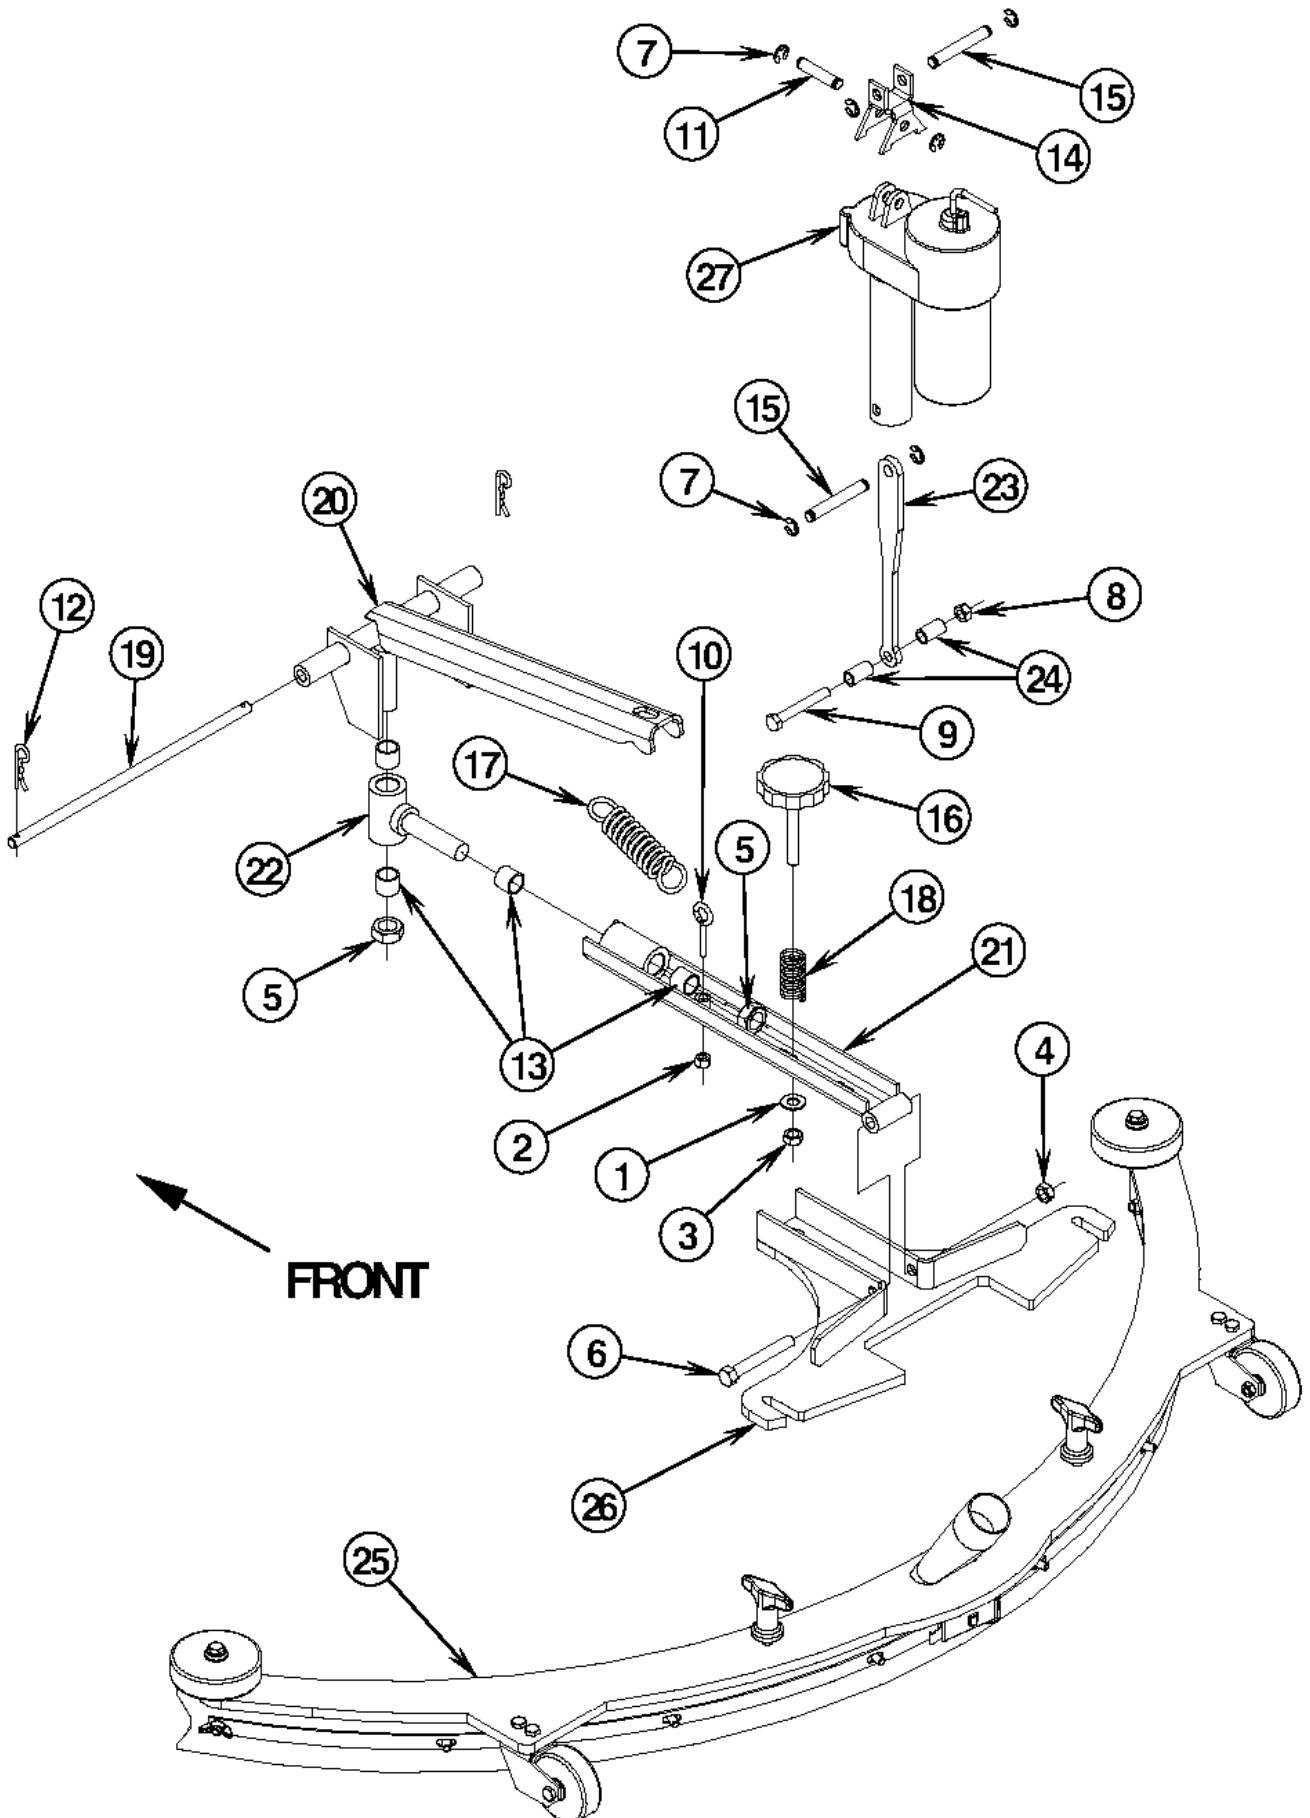

SQUEEGEE SYSTEM BA 850

BA 750/850 (after 2002-05)

28-03-2011

Part List ID
E123126

38

SQUEEGEE SYSTEM BA 850

BA 750/850 (after 2002-05)

28-03-2011

Part List ID

E123126

39

Pos	Part no.	Qty	Description	EAN
1	56002063	1	WSH FLT SAE 3/8	5711144000
2	56002708	1	NUT HEX NYL LOC 1/4 20	5711144002
3	56002769	1	NUT HEX NYL LOC 3/8 16	5711144002
4	56002769	1	NUT HEX NYL LOC 3/8 16	5711144002
5	56002855	2	NUT HEX NYL LOC THIN SS 5/8 11	5711144002
6	56002903	1	SCR HEX SS 3/8 16 X 2.75	5711144003
7	56003262	6	RING RET EXT TYPE E	5711144004
8	56003405	1	NUT HEX NYL LOC SS M8X1.25	5711144005
9	56003464	1	SCR HEX SS M8 1.25 X 60MM	5711144005
10	56009220	1	BOLT EYE 1/4 20 X 1.00	5711144008
11	56104760	1	PIN C15J	5711144019
12	56003222	2	PIN COT HAIR .125 X DIA.50/.75	5711144004
13	56367389	4	BEARING SLEEVE .627CV35AE00202	5711144067
14	56392454	1	YOKE GEAR MOTOR	5711144074
15	56412088	2	PIN	5711144091
16	56035163	1	ASSEMBLY KNOB ADJUSTMENT	5711144013
17	56051136	1	SPRING EXT. .750D	5711144016
18	56056585	1	SPRING COMPRESSION	5711144017
19	56056977	1	SHAFT STEEL .375 DIA.	5711144017
20	56396061	1	WELDT SQUEEGEE LIFT 27	5711144077
21	56396076	1	SQUEEGEE BAR WELDT	5711144077
22	56396085	1	SQUEEGEE PIVOT WELDT	5711144077
23	56396215	1	LINK	5711144078
24	56397286	2	SPACER	5711144080
25	56397349	1	SQUEEGEE ASSEMBLY	5711144080
26	56397356	1	WELDMENT MOUNTING PLATE	5711144080
27	56412072	1	ACTUATOR MOTOR	5711144091