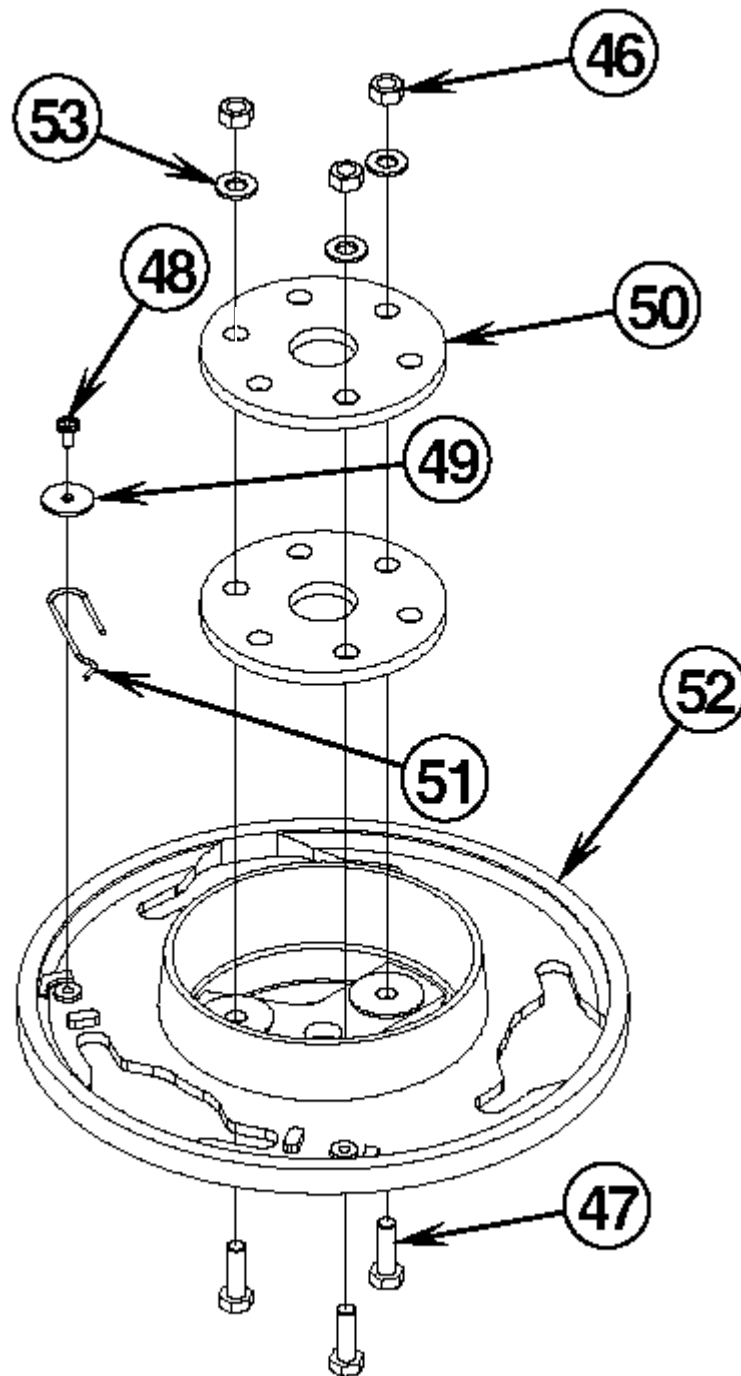

BA 750 SCRUB SYSTEM

BA 750/850 (after 2002-05)

28-03-2011

Part List ID

E123112

19

Pos	Part no.	Qty	Description	EAN
40	56412071	1	COMPRESSION SPRING	5711144091
41	56412262	1	HOUSING SPRING	5711144092
42	56420018	1	SPRING COMPRESSION	5711144105
43	56420019	1	NUT RETAINER WLMT.	5711144105
44	56420020	1	NUT RETAINER WLMT.	5711144105
45	56396268	1	SPRING HOUSING GUIDE	5711144078
46	56003405	3	NUT HEX NYL LOC SS M8X1.25	5711144005

BA 750 SCRUB SYSTEM

BA 750/850 (after 2002-05)

28-03-2011

Part List ID
E123113

20