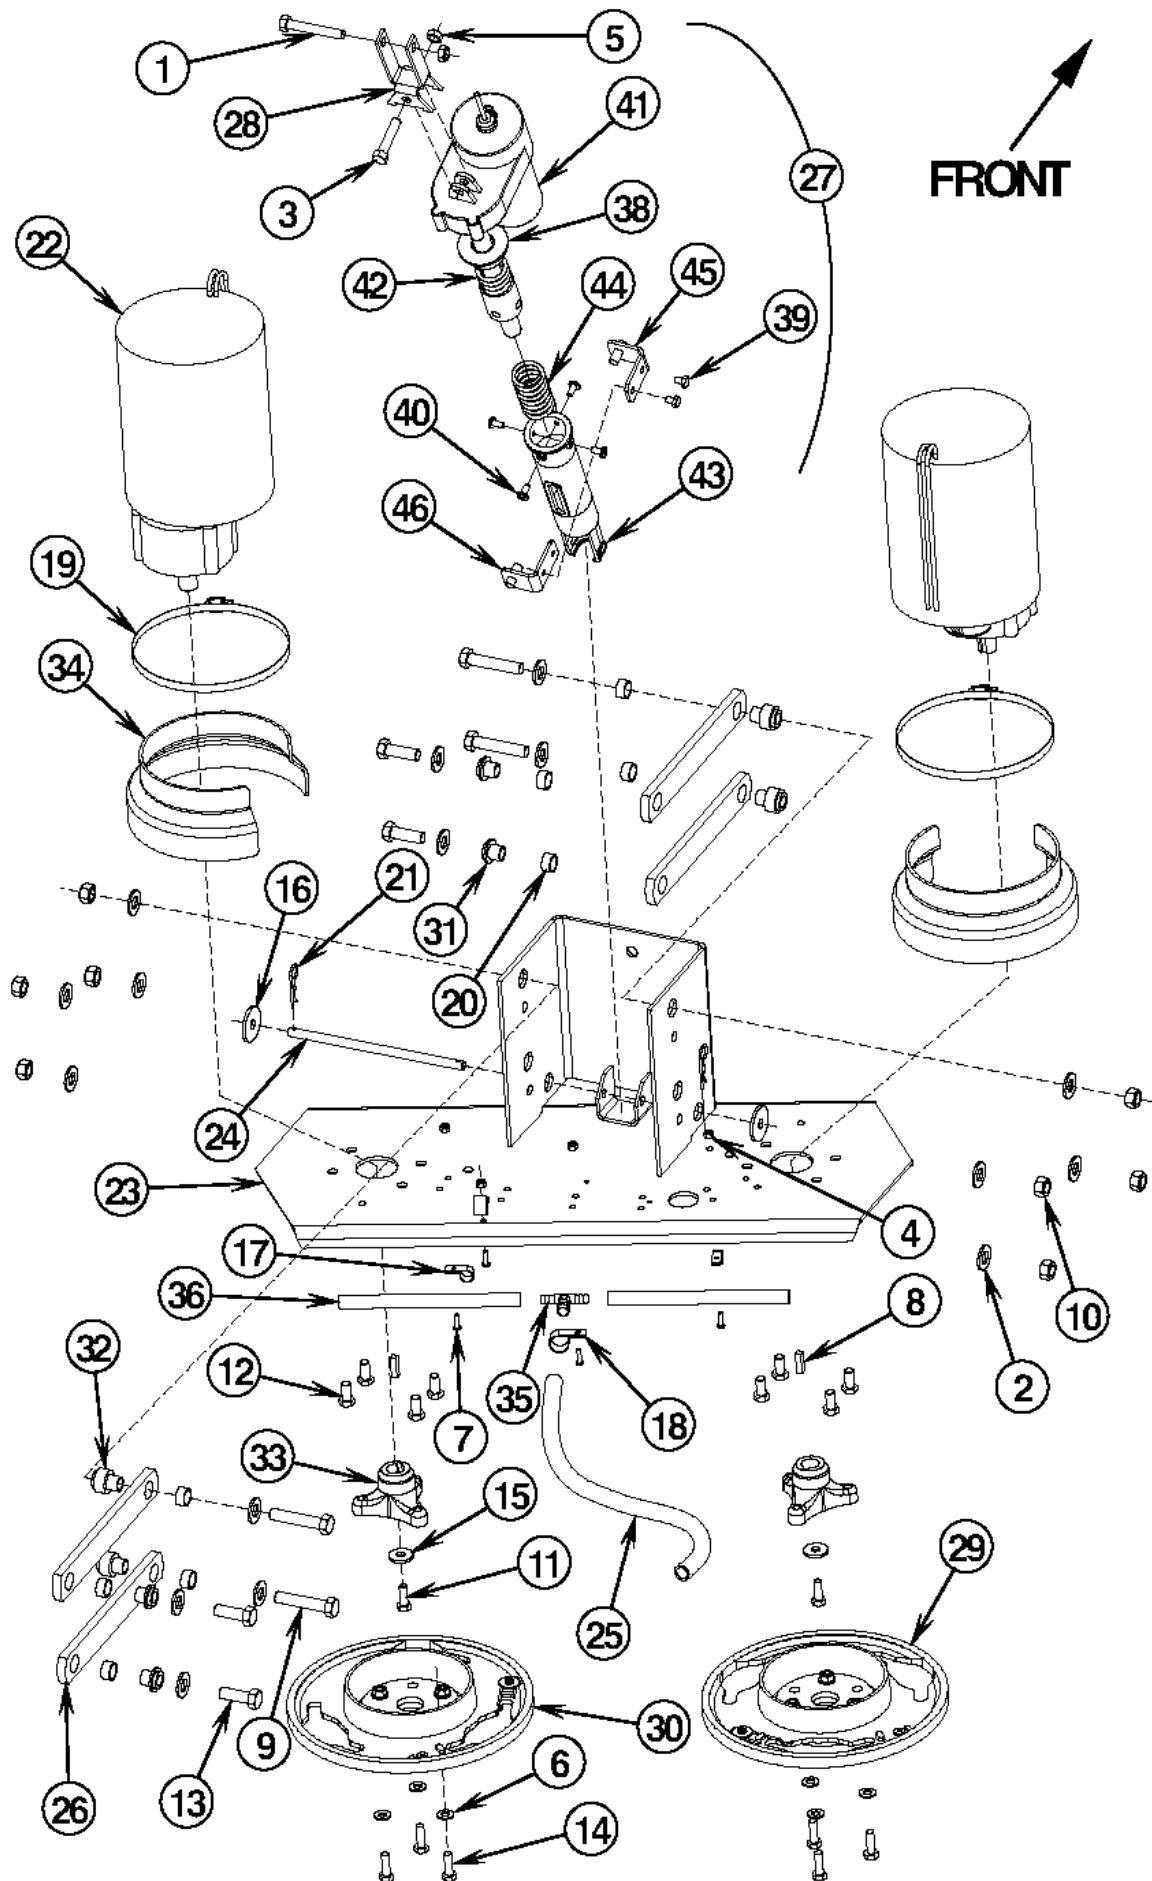

BA 850 SCRUB SYSTEM

BA 750/850 (after 2002-05)

28-03-2011

Part List ID
E123114

22

BA 850 SCRUB SYSTEM

BA 750/850 (after 2002-05)

28-03-2011

Part List ID

E123114

23

Pos	Part no.	Qty	Description	EAN
1	56001873	1	SCR HEX 3/8 16 X 2.50	5711144000
2	56001879	16	WSH FLT SAE 1/2	5711144000
3	56002684	1	SCR HEX 3/8 16 X 1.75	5711144002
4	56002877	4	NUT HEX NYL LOC SS 8 32	5711144002
5	56002769	2	NUT HEX NYL LOC 3/8 16	5711144002
6	56002938	6	WSH FLT SAE SS 5/16	5711144003
7	56003001	4	SCR PAN PHIL SS 8 32 X .62	5711144003
8	56003244	2	KEY SQ .25 X .94	5711144004
9	56003311	4	SCR HEX M12 1.75 X 60MM	5711144005
10	56003312	8	NUT HEX NYL LOC M12 1.75	5711144005
11	56003335	2	SCR HEX LOC SS 5/16 18 X .88	5711144005
12	56003338	8	SCR. HEX LOC SS 3/8 16X.75	5711144005
13	56003415	4	SCR HEX THD TO HDM12 1.75X35MM	5711144005
14	56003477	6	SCR HX NYLOC SS M8 1.25 X 25MM	5711144005
15	56009107	2	WSH FLT SS .378/.373X1.00X.075	5711144008
16	56009242	2	WSH FLT .406X1.50X.125	5711144008
17	56152617	2	CLAMP CABLE .500 E00129	5711144028
18	56328064	2	CLAMP CABLE .75 E00129	5711144064
19	56355488	2	CLAMP HOSE SAE 96 ER00047	5711144066
20	56370878	8	BEARING SLEEVE .627CV/213FE0202	5711144067
21	56003120	2	PIN COT HAIR.093XDIA .25 .50	5711144004
22	56027153	2	MOTOR 24V	5711144013
23	56035078	1	WELDMENT BRUSH HEAD	5711144013
24	56056474	1	SHAFT STEEL	5711144017
25	56172099	1	TUBE PVC .50X18 E00199	5711144029
26	56396045	4	ARM	5711144077
27	56396049	1	LIFT ACTUATOR ASSEMBLY	5711144077
28	56396066	1	YOKE ACTUATOR	5711144077
29	56109625	1	BRUSH PLATE KIT COUNTER CLOC	Upgrade from 56396080 5711144021
30	56109626	1	BRUSH PLATE KIT CLOCKWISE	Upgrade from 56396081 5711144021
31	56396196	4	BUSHING	5711144078
32	56396198	4	BUSHING	5711144078
33	56314108	2	HUB DRIVE	5711144054
34	56397112	2	SHROUD MOTOR	5711144079
35	56397300	1	TEE BARB	5711144080
36	56397301	2	HOSE PVC E00552	5711144080
38	56396268	1	SPRING HOUSING GUIDE	5711144078
39	56009019	2	SCR HEX THD FORM 1/4 20X .38	5711144007
40	56009126	4	SCR PANPHILTHD FORM 1/4 20X.75	5711144008
41	56388520	1	NUT PLASTIC	5711144071
41	56393303	1	ACTUATOR	5711144075