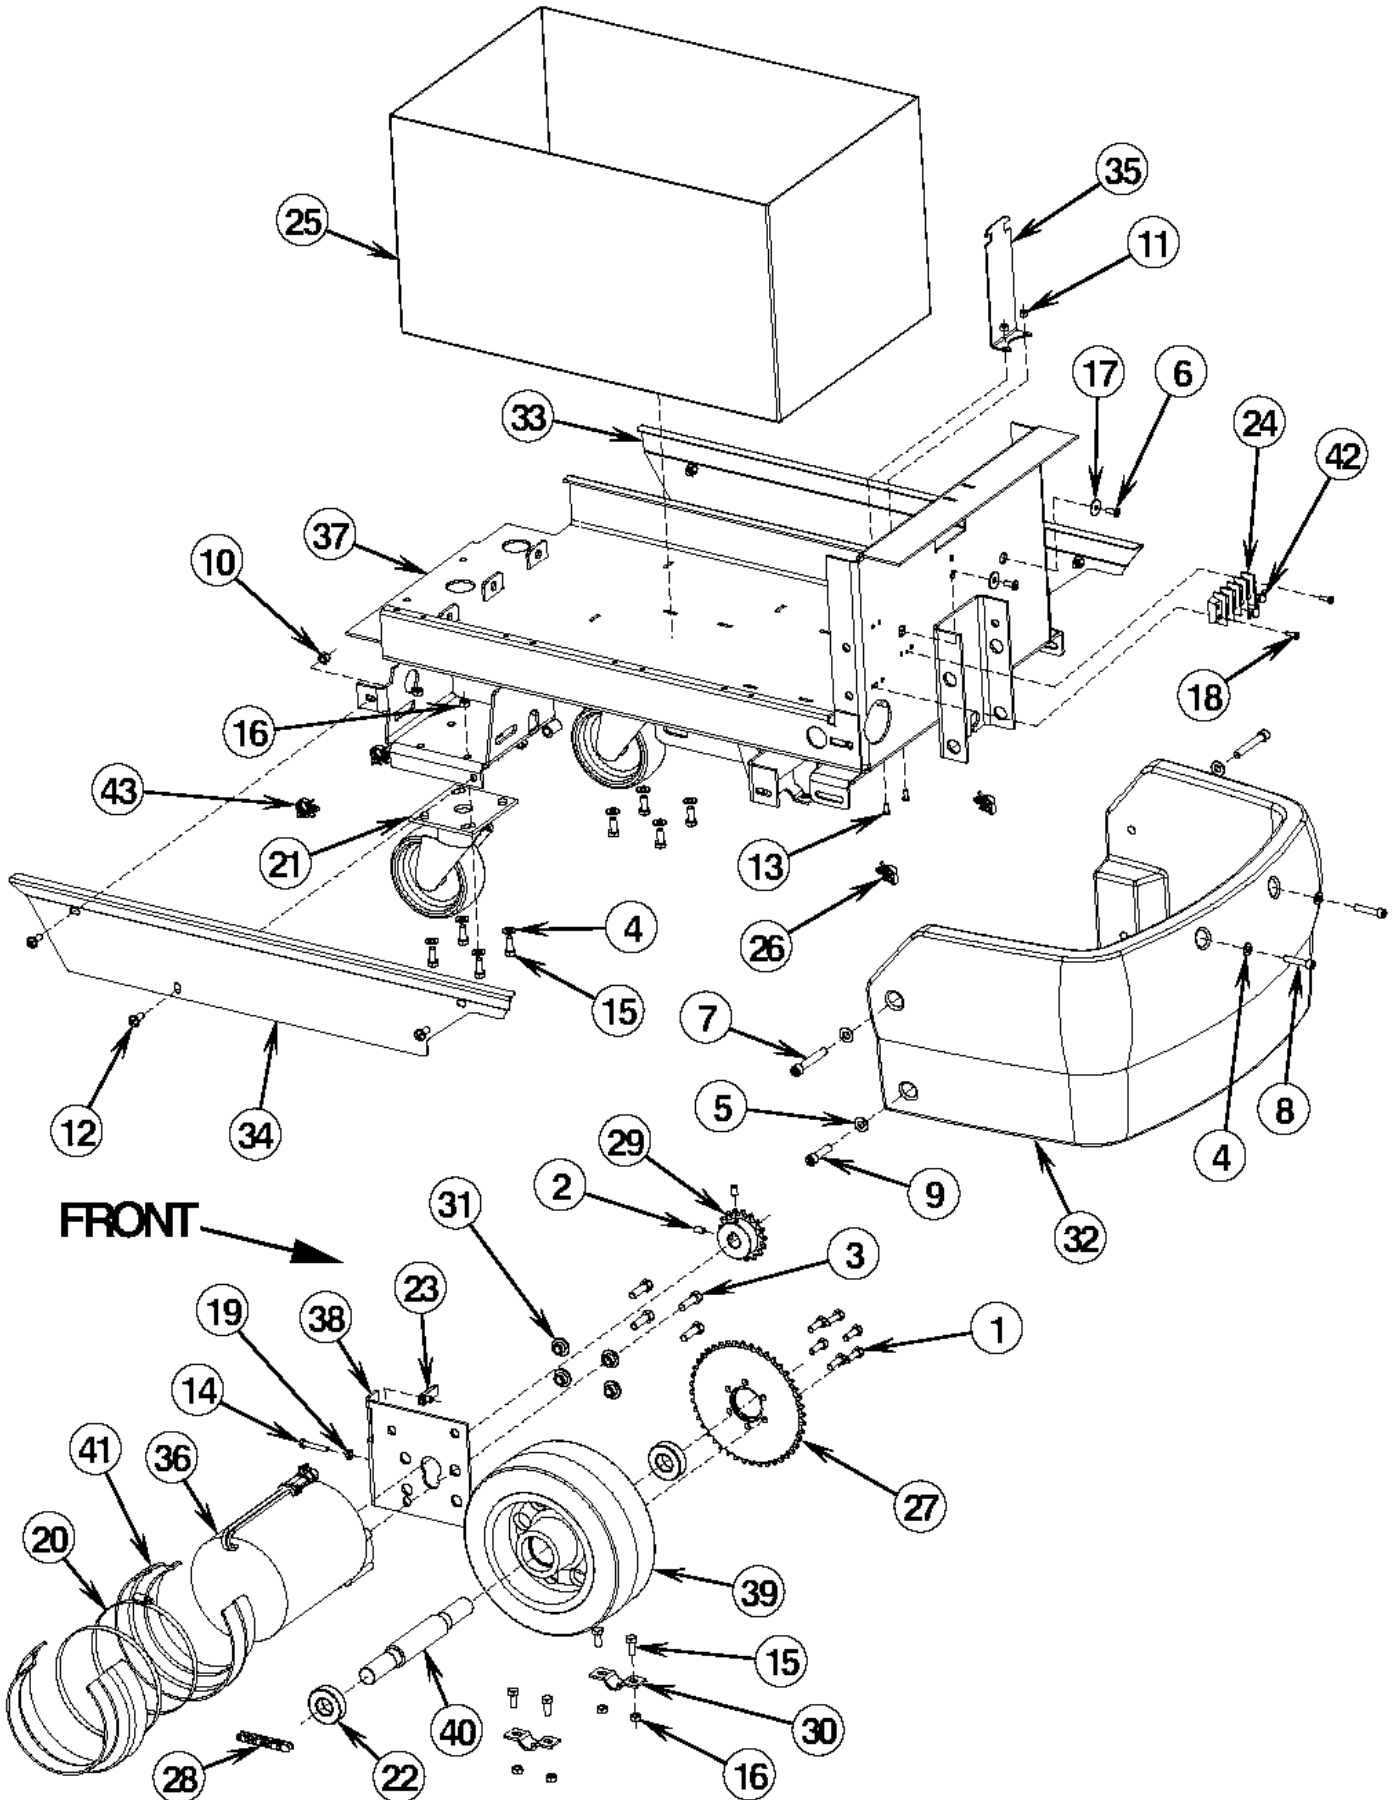

BA 750 CHASSIS SYSTEM

BA 750/850 (after 2002-05)

28-03-2011

Part List ID
E12312

3

BA 750 CHASSIS SYSTEM

BA 750/850 (after 2002-05)

28-03-2011

Part List ID

E12312

4

Pos	Part no.	Qty	Description	EAN
1	56003073	6	SCR HEX LOC 5/16 18 X 1.00	5711144003
2	56002021	2	SCR SOC SET LOC 5/16 18 X .38	5711144000
3	56002095	4	SCR HEX 3/8 16 X 1.50	5711144000
4	56001939	10	WSH FLT SAE 5/16	5711144000
5	56002063	4	WSH FLT SAE 3/8	5711144000
6	56002066	2	SCR PAN PHIL 1/4 20 X .62	5711144000
7	56002196	2	SCR SOC HD 3/8 16 x 2.50	5711144001
8	56002201	2	SCR SOC HD 5/16 18 X 1.50	5711144001
9	56002316	2	SCR SOC HD 3/8 16 X 1.50	5711144001
10	56002701	6	NUT HEX NYL LOC 5/16 18	5711144002
11	56002832	2	NUT HEX NYL LOC THIN 10 24	5711144002
12	56002793	6	SCR PAN PHIL 5/16 18 X .75	5711144002
13	56002900	2	SCR PAN PHIL SS 10 24 X .50	5711144003
14	56003125	1	SCR HEX THD/HD SS 1/4 20X1.50	5711144004
15	56003179	12	SCR HEX THD/HD M8 1.25X20MM	5711144004
16	56003389	12	NUT HEX NYL LOC M8X1.25	5711144005
17	56009002	2	WASHER FLAT .266X.906X.060	5711144007
18	56009100	2	SCR PANPHILTHD BLK 10 24X.62	5711144008
19	56009087	1	NUT HEX JAM 1/4 20	5711144008
20	56355488	2	CLAMP HOSE SAE 96 ER00047	5711144066
21	56391315	2	CASTER SWIVEL SHOCK	5711144073
21	56440450	2	CASTER SWIV 5.0X2.0CV415	5711144107
21	56440451	2	CASTER SWIV 5 NEOPRENE	5711144107
22	56479430	2	BEARING BALL .9843 RE470AG	5711144124
23	56009289	1	NUT U MULTI THREAD 1/4 20	5711144009
24	56026111	1	TERMINAL BLOCK 50 AMP	5711144013
25	56056727	1	BOX BATT MACHINED 27 AUTO	5711144017
26	56386407	2	CLIP E00360	5711144071
27	56396022	1	SPROCKET	5711144077
28	56396033	1	40 CHAIN 70 PITCHES E00239	5711144077
29	56396034	1	SPROCKET H40B17	5711144077
30	56396039	2	CLAMP AXLE	5711144077
31	56396048	4	BUSHING	5711144077
32	56396083	1	PANEL FRONT	5711144077
33	56396115	1	PANEL LEFT	5711144077
34	56396118	1	PANEL RIGHT	5711144077
35	56396200	1	BRACKET VAC HOSE	5711144078
36	56396209	1	ASM MOTOR GEAR UNIT 24V	5711144078
37	56396263	1	WELDMENT UPPER CHASSIS	5711144078
38	56396267	1	BRACKET TENSION	5711144078
39	56396350	1	WHEEL 10.00 X 4.00	5711144078