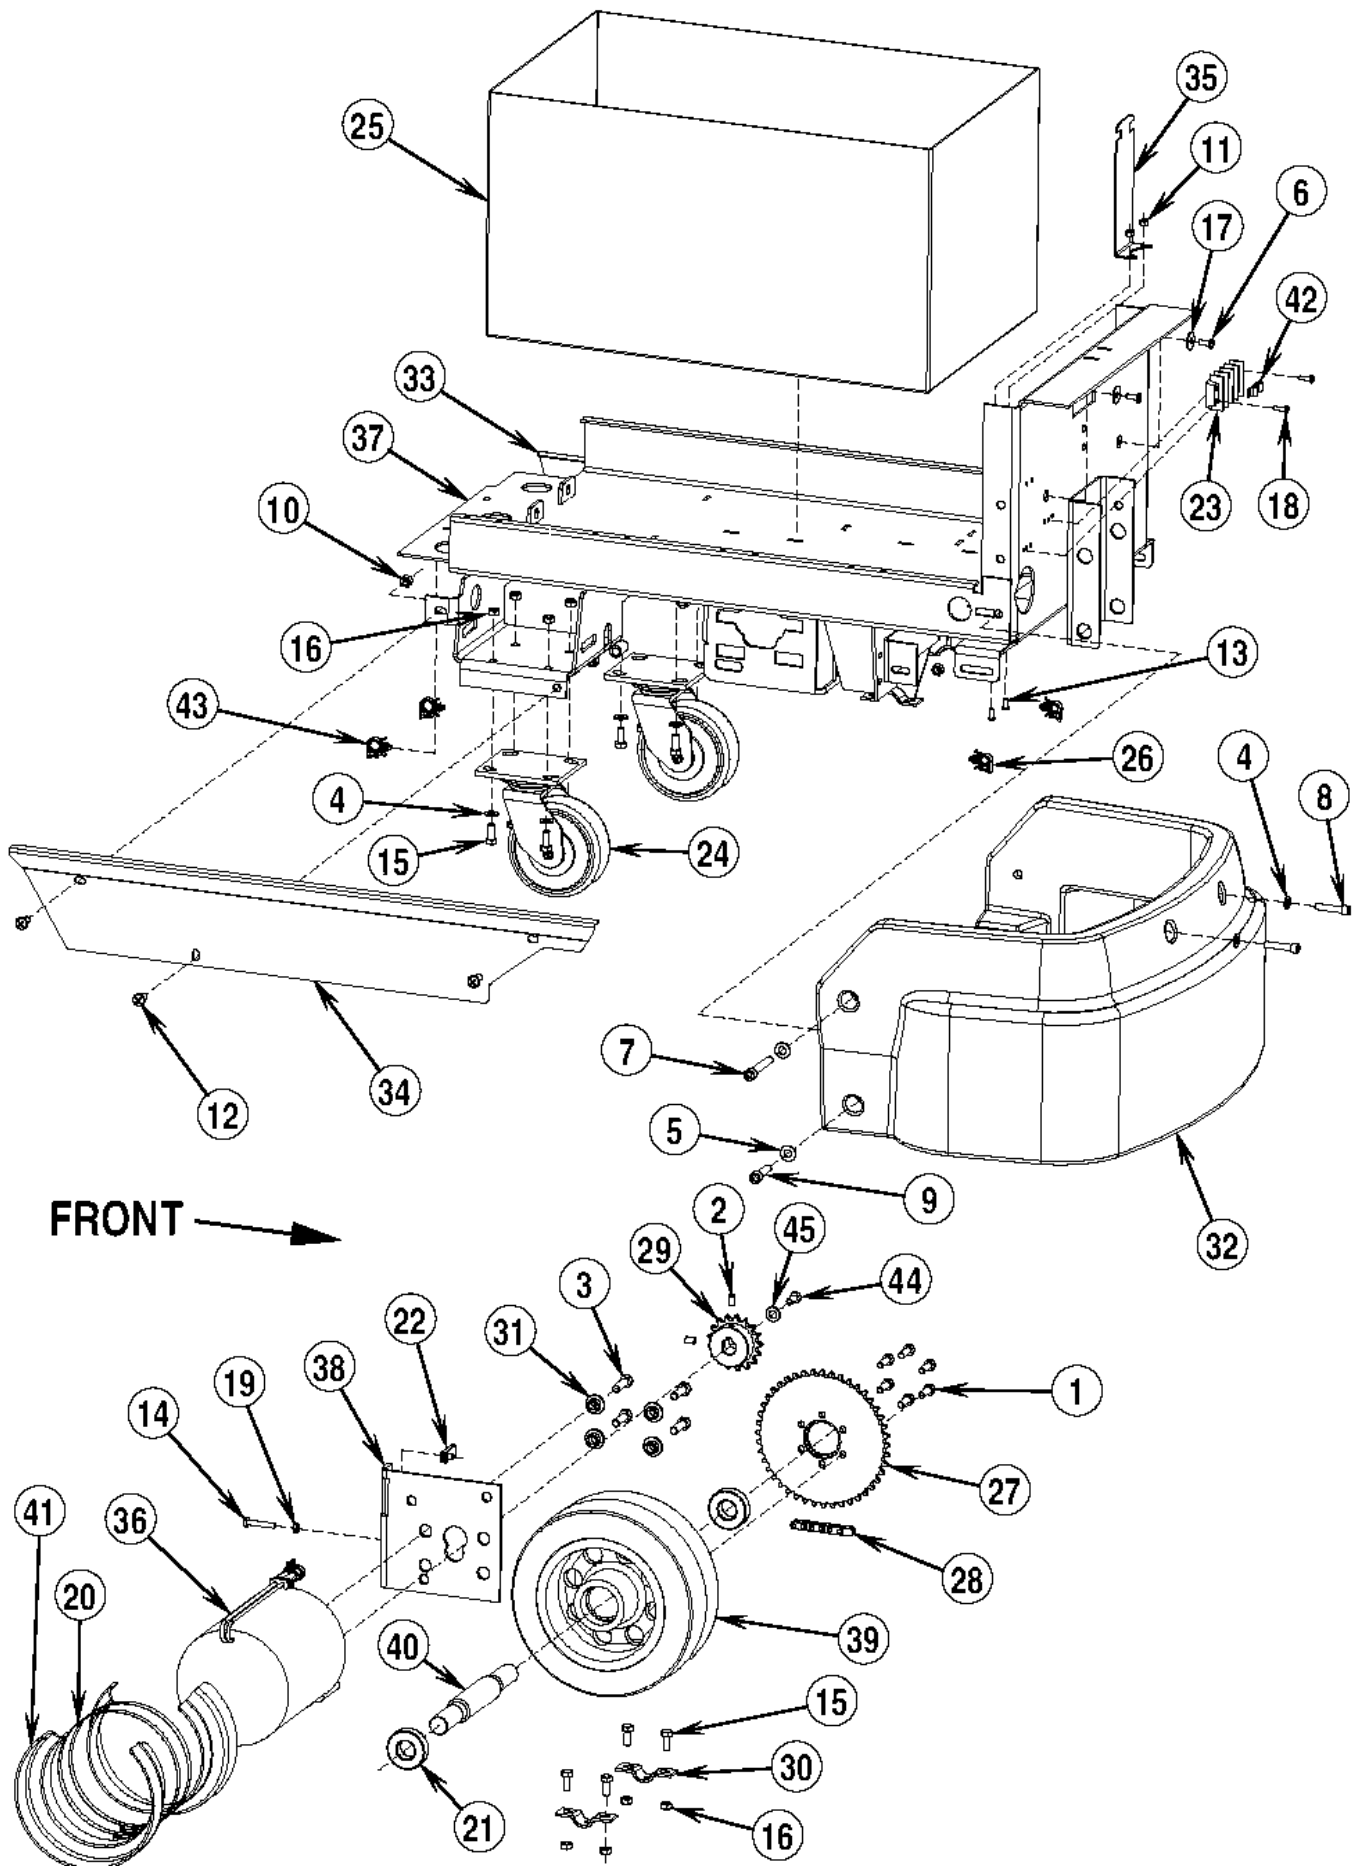

BA 850 CHASSIS SYSTEM

BA 750/850 (after 2002-05)

28-03-2011

Part List ID
E12314

6

BA 850 CHASSIS SYSTEM

BA 750/850 (after 2002-05)

28-03-2011

Part List ID

E12314

7

Pos	Part no.	Qty	Description	EAN
1	56003073	6	SCR HEX LOC 5/16 18 X 1.00	5711144003
2	56002021	2	SCR SOC SET LOC 5/16 18 X .38	5711144000
3	56002095	4	SCR HEX 3/8 16 X 1.50	5711144000
4	56001939	10	WSH FLT SAE 5/16	5711144000
5	56002063	4	WSH FLT SAE 3/8	5711144000
6	56002066	2	SCR PAN PHIL 1/4 20 X .62	5711144000
7	56002196	2	SCR SOC HD 3/8 16 x 2.50	5711144001
8	56002201	2	SCR SOC HD 5/16 18 X 1.50	5711144001
9	56002316	2	SCR SOC HD 3/8 16 X 1.50	5711144001
10	56002701	6	NUT HEX NYL LOC 5/16 18	5711144002
11	56002832	2	NUT HEX NYL LOC THIN 10 24	5711144002
12	56002793	6	SCR PAN PHIL 5/16 18 X .75	5711144002
13	56002900	2	SCR PAN PHIL SS 10 24 X .50	5711144003
14	56003125	1	SCR HEX THD/HD SS 1/4 20X1.50	5711144004
15	56003179	12	SCR HEX THD/HD M8 1.25X20MM	5711144004
16	56003389	12	NUT HEX NYL LOC M8X1.25	5711144005
17	56009002	2	WASHER FLAT .266X.906X.060	5711144007
18	56009100	2	SCR PANPHILTHD BLK 10 24X.62	5711144008
19	56009087	1	NUT HEX JAM 1/4 20	5711144008
20	56355488	2	CLAMP HOSE SAE 96 ER00047	5711144066
21	56479430	2	BEARING BALL .9843 RE470AG	5711144124
22	56009289	1	NUT U MULTI THREAD 1/4 20	5711144009
23	56026111	1	TERMINAL BLOCK 50 AMP	5711144013
24	56391315	2	CASTER SWIVEL SHOCK	5711144073
24	56440450	2	CASTER SWIV 5.0X2.0CV415	5711144107
25	56056727	1	BOX BATT MACHINED 27 AUTO	5711144017
26	56386407	2	CLIP E00360	5711144071
27	56396022	1	SPROCKET	5711144077
28	56396033	1	40 CHAIN 70 PITCHES E00239	5711144077
29	56396034	1	SPROCKET H40B17	5711144077
30	56396039	2	CLAMP AXLE	5711144077
31	56396048	4	BUSHING	5711144077
32	56396084	1	PANEL FRONT	5711144077
33	56396115	1	PANEL LEFT	5711144077
34	56396118	1	PANEL RIGHT	5711144077
35	56396200	1	BRACKET VAC HOSE	5711144078
36	56396209	1	ASM MOTOR GEAR UNIT 24V	5711144078
37	56396263	1	WELDMENT UPPER CHASSIS	5711144078
38	56396267	1	BRACKET TENSION	5711144078
39	56396350	1	WHEEL 10.00 X 4.00	5711144078
40	56396351	1	AXLE	5711144078