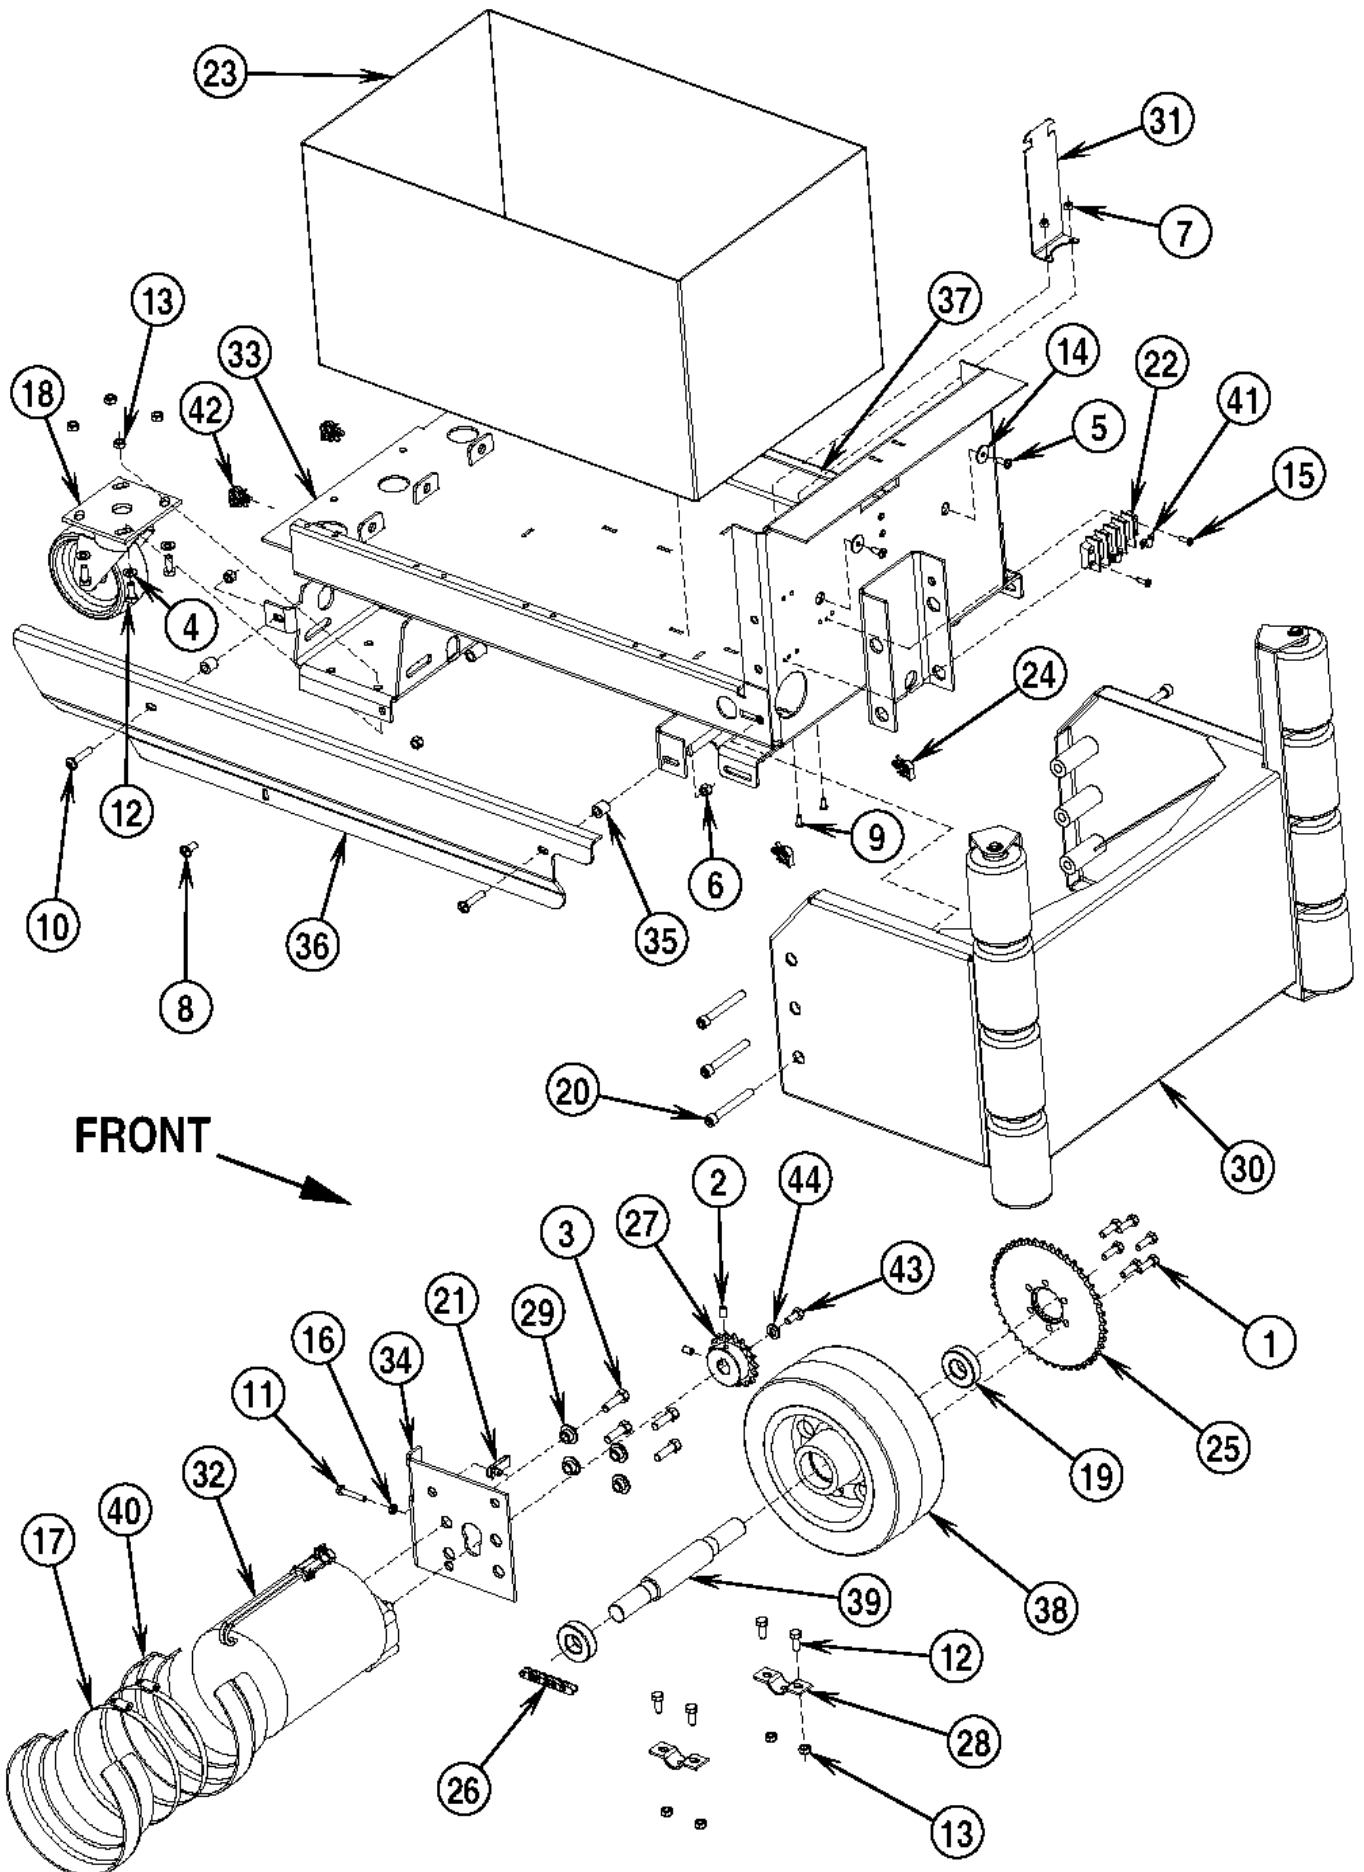

I-MAX 28HD CHASSIS SYSTEM

BA 750/850 (after 2002-05)

28-03-2011

Part List ID

E12316

9

I-MAX 28HD CHASSIS SYSTEM

BA 750/850 (after 2002-05)

28-03-2011

Part List ID

E12316

10

Pos	Part no.	Qty	Description	EAN
1	56003073	6	SCR HEX LOC 5/16 18 X 1.00	5711144003
2	56002021	2	SCR SOC SET LOC 5/16 18 X .38	5711144000
3	56002095	4	SCR HEX 3/8 16 X 1.50	5711144000
4	56001939	8	WSH FLT SAE 5/16	5711144000
5	56002066	2	SCR PAN PHIL 1/4 20 X .62	5711144000
6	56002701	6	NUT HEX NYL LOC 5/16 18	5711144002
7	56002832	2	NUT HEX NYL LOC THIN 10 24	5711144002
8	56002793	2	SCR PAN PHIL 5/16 18 X .75	5711144002
9	56002900	2	SCR PAN PHIL SS 10 24 X .50	5711144003
11	56003125	1	SCR HEX THD/HD SS 1/4 20X1.50	5711144004
12	56003179	12	SCR HEX THD/HD M8 1.25X20MM	5711144004
13	56003389	12	NUT HEX NYL LOC M8X1.25	5711144005
14	56009002	2	WASHER FLAT .266X.906X.060	5711144007
15	56009100	2	SCR PANPHILTHD BLK 10 24X.62	5711144008
16	56009087	1	NUT HEX JAM 1/4 20	5711144008
17	56355488	2	CLAMP HOSE SAE 96 ER00047	5711144066
18	56391315	2	CASTER SWIVEL SHOCK	5711144073
18	56440450	2	CASTER SWIV 5.0X2.0CV415	5711144107
18	56440451	2	CASTER SWIV 5 NEOPRENE	5711144107
19	56479430	2	BEARING BALL .9843 RE470AG	5711144124
21	56009289	1	NUT U MULTI THREAD 1/4 20	5711144009
22	56026111	1	TERMINAL BLOCK 50 AMP	5711144013
23	56056727	1	BOX BATT MACHINED 27 AUTO	5711144017
24	56386407	2	CLIP E00360	5711144071
25	56396022	1	SPROCKET	5711144077
26	56396033	1	40 CHAIN 70 PITCHES E00239	5711144077
27	56396034	1	SPROCKET H40B17	5711144077
28	56396039	2	CLAMP AXLE	5711144077
29	56396048	4	BUSHING	5711144077
30	56003264	2	RING RET EXT TYPE E	5711144004
30	56009097	2	NUT PUSH CAP 1/2	5711144008
30	56392102	8	ROLLER	5711144074
30	56392809	2	ROD	
30	56396133	1	WELDMENT BUMPER INDUSTRIAL	5711144077
30	56396134	1	ASSEMBLY BUMPER INDUSTRIAL	
31	56396200	1	BRACKET VAC HOSE	5711144078
32	56396209	1	ASM MOTOR GEAR UNIT 24V	5711144078
33	56396263	1	WELDMENT UPPER CHASSIS	5711144078
34	56396267	1	BRACKET TENSION	5711144078
38	56396350	1	WHEEL 10.00 X 4.00	5711144078
39	56396351	1	AXLE	5711144078