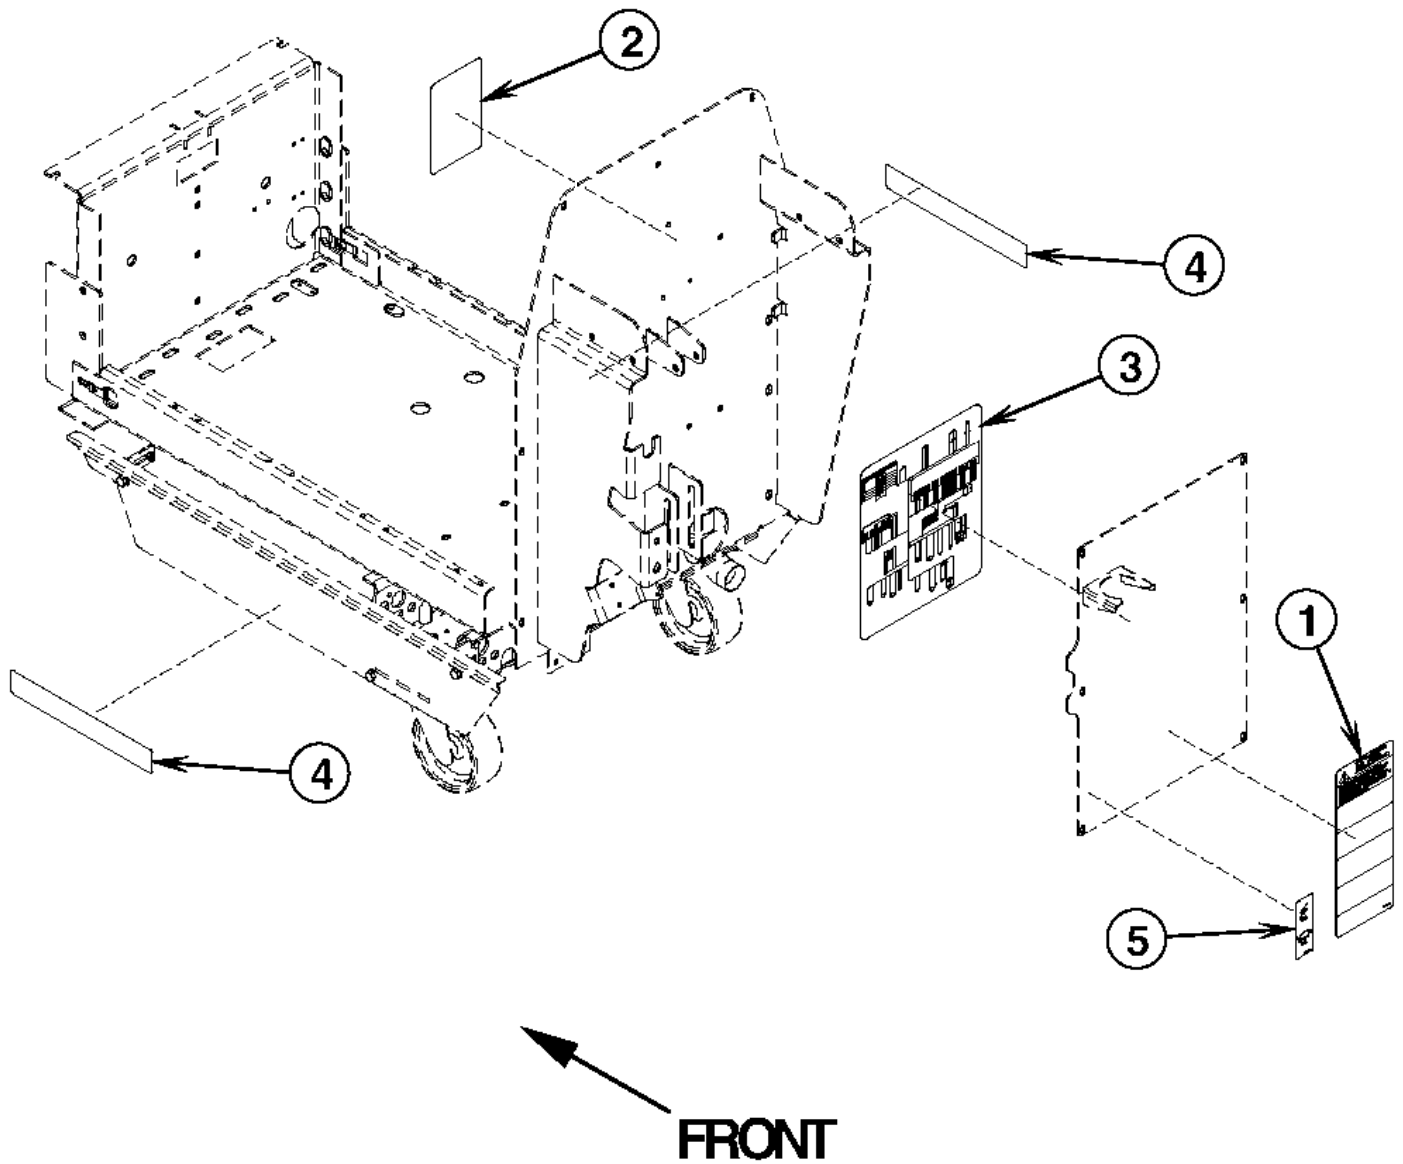

SQUEEGEE ASSEMBLY (BA 850)

BA 750/850 (after 2002-05)

28-03-2011

Part List ID

E123130

43

Pos	Part no.	Qty	Description		EAN
0	56397094	1	BLADE KIT SQUEEGEE GUM	Gum - Pos. 17-18 - OPTIONAL	5711144079
0	56397106	1	BLADE KIT SQGEE RED GUM	Linatex - OPTIONAL	5711144079
0	56397147	1	BLADE SQUEEGEE GUM FR	Gum - OPTIONAL	5711144079
0	56397148	1	BLADE SQGEE RED GUM FR	Linatex - OPTIONAL	5711144079
0	56397349	1	SQUEEGEE ASSEMBLY		5711144080
0	56397595	1	BLADE KIT SQUEEGEE NEO	Oil Resistant - OPTIONAL	5711144081
1	56002807	4	SCR HEX SS 1/4 20 X .75		5711144002
2	56002491	14	NUT HEX NYL LOC SS 1/4 20		5711144001
3	56002859	2	WSH FLT SAE SS 1/4		5711144002
4	56002901	4	SCR HEX SS 1/4 20 X 1.50		5711144003
5	56002909	2	SCR PAN PHIL SS 6 32 X .38		5711144003
6	56002964	2	NUT HEX NYL LOC THIN SS 6 32		5711144003
7	56009048	2	NUT WING LOC 1/4 20		5711144007
8	56324350	2	WHEEL		5711144064
9	56324499	2	WHEEL 3.00X.781 HC315		5711144064
10	56370711	2	NUT THUMB		5711144067
11	56471194	1	LATCH ASSY RE32		5711144123
12	56471220	4	BUSHING .25X.37X1.0RE185L		5711144123
13	56397353	1	STRAP REAR		5711144080
14	56397354	1	STRAP FRONT		5711144080
15	56397355	1	STRAP REAR		5711144080
16	56397359	1	SQUEEGEE TOOL WELDMENT		5711144080
17	56397362	1	BLADE SQUEEGEE GUM FR		5711144080
18	56397363	1	BLADE SQUEEGEE GUM RR		5711144080
19	56409656	2	BRACKET WHEEL NILFISK		5711144085

DECAL SYSTEM

BA 750/850 (after 2002-05)

28-03-2011

Part List ID
E123132

44