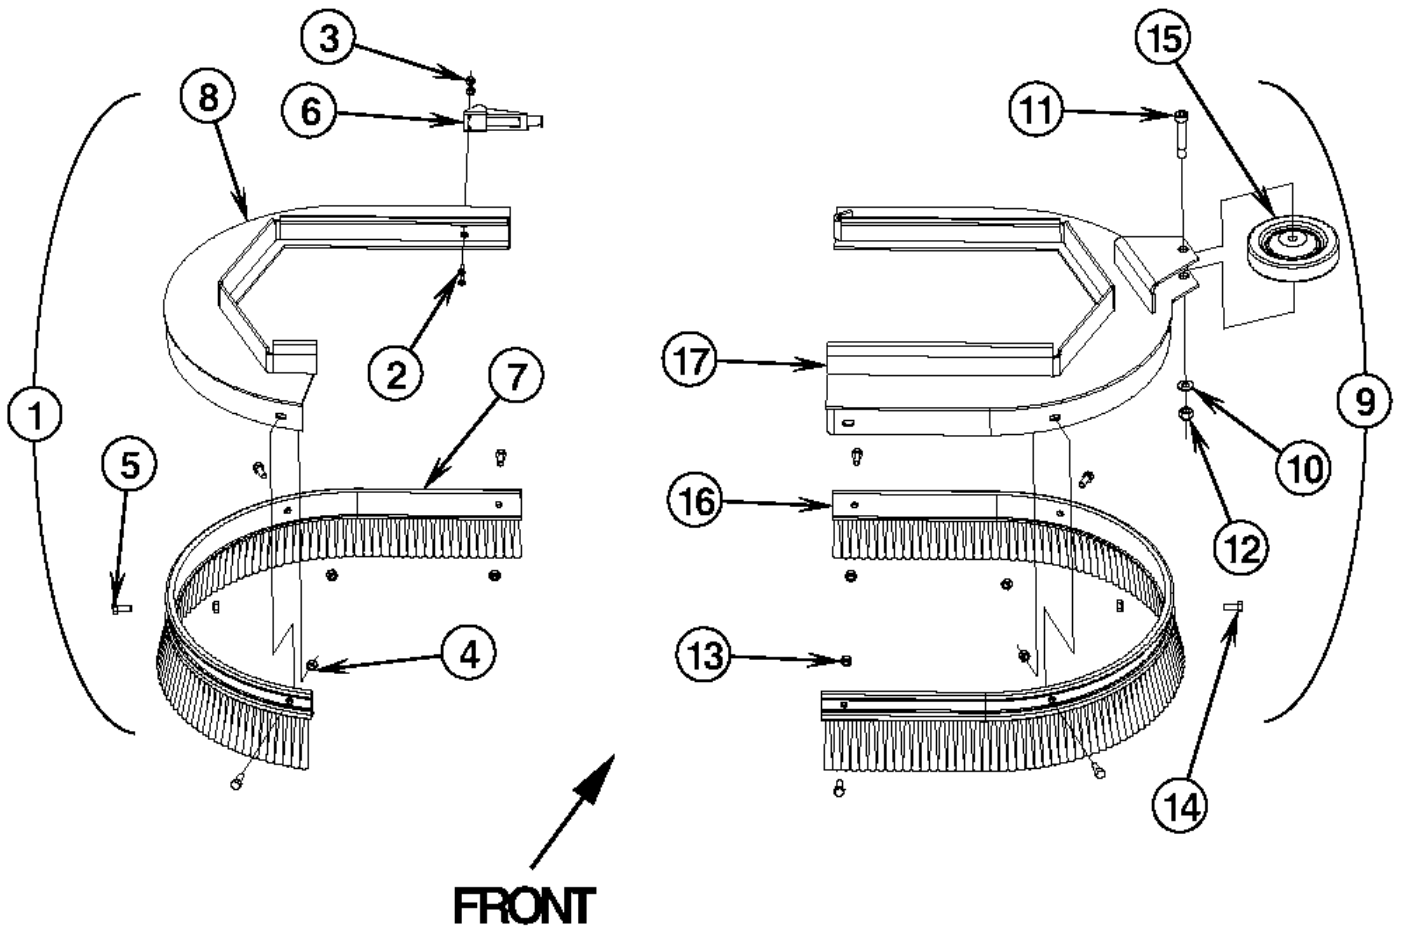

SKIRT ASSEMBLIES (BA 750)

BA 750/850 (after 2002-05)

28-03-2011

Part List ID
E123116

27

SKIRT ASSEMBLIES (BA 750)

BA 750/850 (after 2002-05)

28-03-2011

Part List ID

E123116

28

Pos	Part no.	Qty	Description	EAN
1	56396295	1	ASSEMBLY BRUSH COVER LEFT	5711144078
2	56002332	2	SCR FLT PHIL 6 32 X .62	5711144001
3	56002964	2	NUT HEX NYL LOC THIN SS 6 32	5711144003
4	56003426	4	NUT HEX NYL LOC SS M6	5711144005
5	56003431	4	SCR HEX SS M6 1.00X16MM	5711144005
6	56471194	1	LATCH ASSY RE32	5711144123
7	56396087	1	SKIRT BRISTLE DECK LT 28	5711144077
8	56396294	1	WELDMENT BRUSH COVER LEFT	5711144078
9	56396296	1	ASSEMBLY BRUSH COVER RIGHT	5711144078
10	56001939	1	WSH FLT SAE 5/16	5711144000
11	56002625	1	SCR SOC SHD.38X1.50X5/16 18	5711144002
12	56002701	1	NUT HEX NYL LOC 5/16 18	5711144002
13	56003426	5	NUT HEX NYL LOC SS M6	5711144005
14	56003431	5	SCR HEX SS M6 1.00X16MM	5711144005
15	56228102	1	WHEEL 4.00X.875 FC115	5711144033
16	56396088	1	SKIRT BRISTLE DECK RT 28	5711144077
17	56396008	1	BLADE KIT DISC FABRIC 28	5711144077
17	56396291	1	WELDMENT BRUSH COVER RIGHT	5711144078