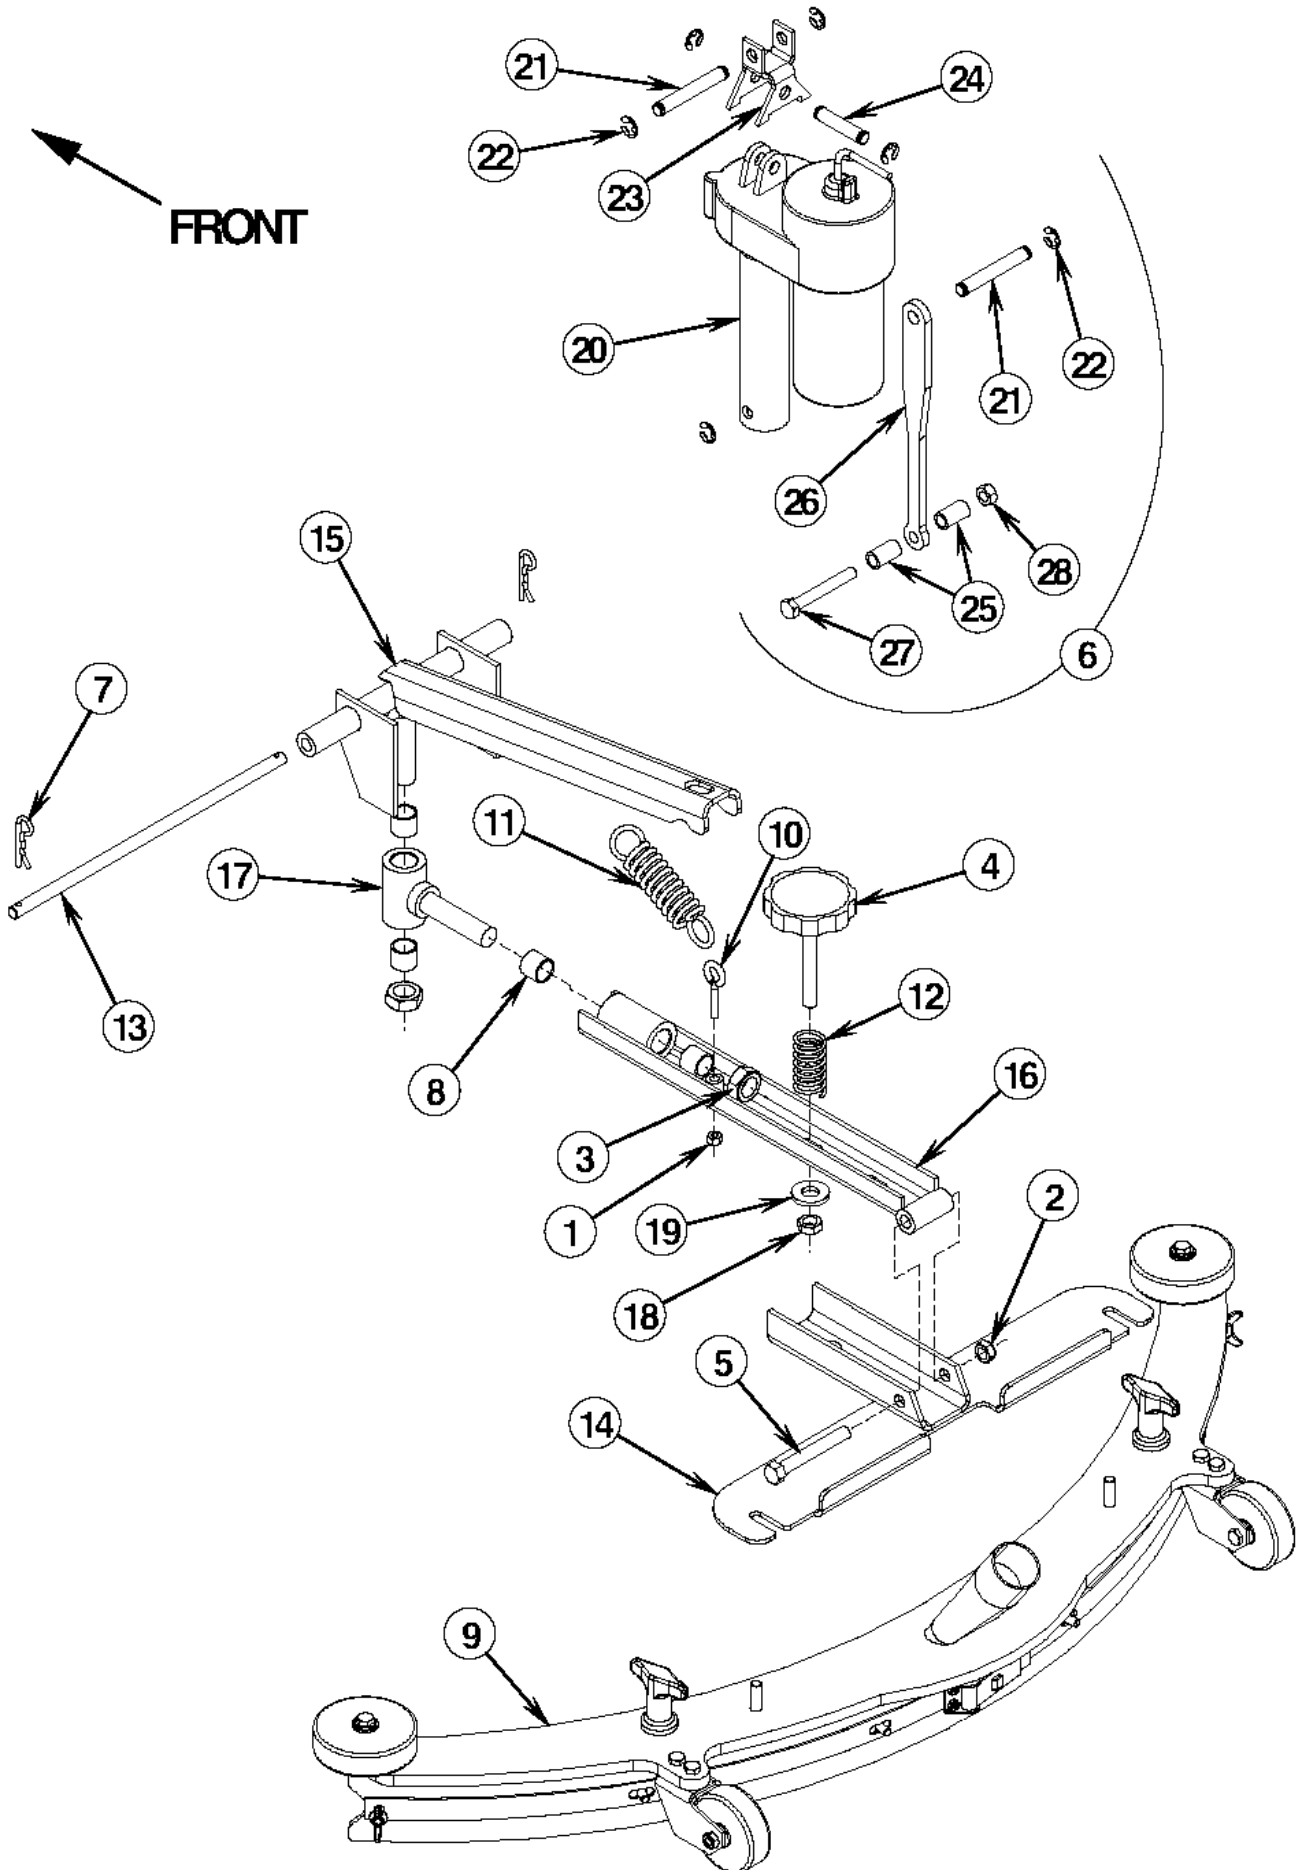

SQUEEGEE SYSTEM (BA 750)

BA 750/850 (after 2002-05)

28-03-2011

Part List ID
E123124

36

SQUEEGEE SYSTEM (BA 750)

BA 750/850 (after 2002-05)

28-03-2011

Part List ID

E123124

37

Pos	Part no.	Qty	Description	EAN
1	56002708	1	NUT HEX NYL LOC 1/4 20	5711144002
2	56002769	1	NUT HEX NYL LOC 3/8 16	5711144002
3	56002855	2	NUT HEX NYL LOC THIN SS 5/8 11	5711144002
4	56035163	1	ASSEMBLY KNOB ADJUSTMENT	5711144013
5	56002903	1	SCR HEX SS 3/8 16 X 2.75	5711144003
6	56396055	1	ACTUATOR ASSEMBLY	5711144077
7	56003120	2	PIN COT HAIR.093XDIA .25 .50	5711144004
8	56367389	4	BEARING SLEEVE .627CV35AE00202	5711144067
9	56391281	1	SQUEEGEE ASSY.	5711144073
9	56396132	1	ASSEMBLY SQUEEGEE	5711144077
10	56009220	1	BOLT EYE 1/4 20 X 1.00	5711144008
11	56051136	1	SPRING EXT. .750D	5711144016
12	56056585	1	SPRING COMPRESSION	5711144017
13	56056977	1	SHAFT STEEL .375 DIA.	5711144017
14	56396053	1	WELDMENT SQUEEGEE MOUNT	5711144077
15	56396061	1	WELDT SQUEEGEE LIFT 27	5711144077
16	56396076	1	SQUEEGEE BAR WELDT	5711144077
17	56396085	1	SQUEEGEE PIVOT WELDT	5711144077
18	56002769	1	NUT HEX NYL LOC 3/8 16	5711144002
19	56002063	1	WSH FLT SAE 3/8	5711144000
20	56393790	2	SWITCH LIMIT	
20	56412072	1	ACTUATOR MOTOR	5711144091
20	56470433	1	BRUSH KIT MOTOR	
21	56412088	2	PIN	5711144091
22	56003262	6	RING RET EXT TYPE E	5711144004
23	56392454	1	YOKE GEAR MOTOR	5711144074
24	56104760	1	PIN C15J	5711144019
25	56397286	2	SPACER	5711144080
26	56396215	1	LINK	5711144078
27	56003464	1	SCR HEX SS M8 1.25 X 60MM	5711144005
28	56003405	1	NUT HEX NYL LOC SS M8X1.25	5711144005