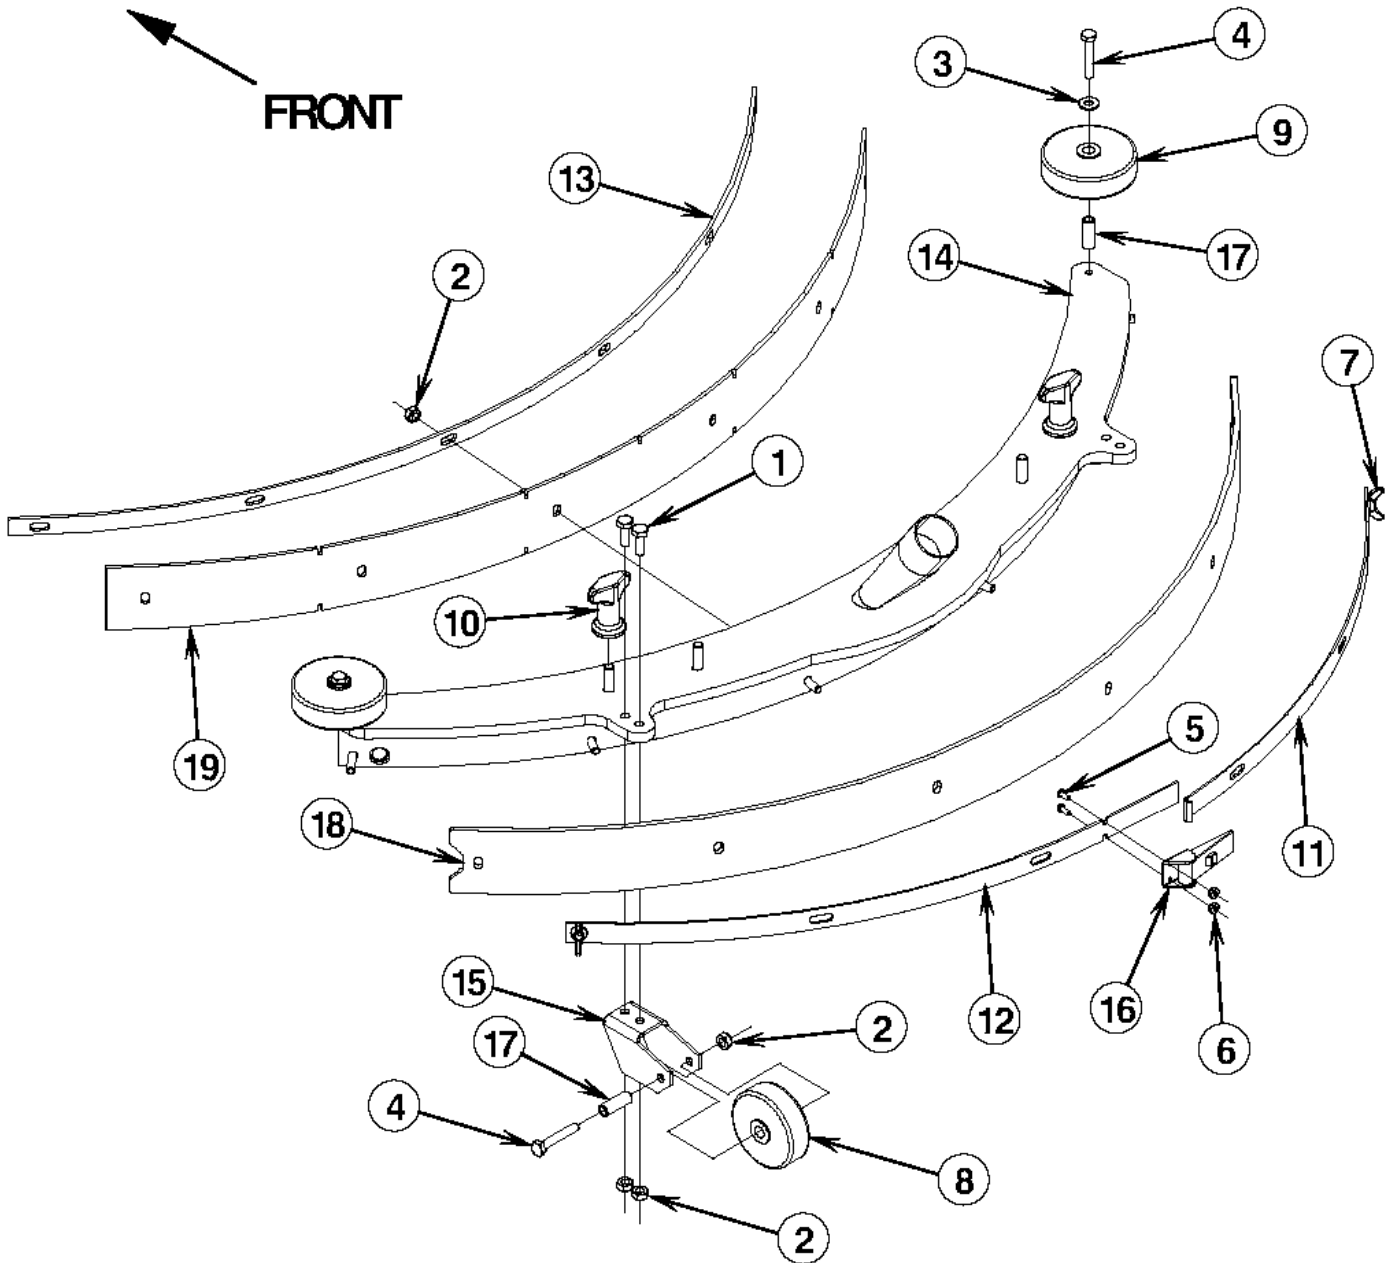

SQUEEGEE ASSEMBLY (BA 750)

BA 750/850 (after 2002-05)

28-03-2011

Part List ID
E123128

40

SQUEEGEE ASSEMBLY (BA 750)

BA 750/850 (after 2002-05)

28-03-2011

Part List ID

E123128

41

Pos	Part no.	Qty	Description		EAN
0	56391340	1	BLADE KIT SQUEEGEE GUM	Gum Rubber - Pos. 18-19 - OPTIONAL	5711144073
0	56391342	1	BLADE KIT SQUEEGEE NEO	Neoprene - Pos. 18-19 - OPTIONAL	5711144073
0	56396172	1	BLADE KIT SQGEE RED GUM	OPTIONAL	5711144078
0	56397325	1	BLADE SQUEEGEE GUM FR	Gum - OPTIONAL	5711144080
0	56397326	1	BLADE SQGEE RED GUM FR	Linatex - OPTIONAL	5711144080
1	56002807	4	SCR HEX SS 1/4 20 X .75		5711144002
2	56002491	12	NUT HEX NYL LOC SS 1/4 20		5711144001
3	56002859	2	WSH FLT SAE SS 1/4		5711144002
4	56002901	4	SCR HEX SS 1/4 20 X 1.50		5711144003
5	56002909	2	SCR PAN PHIL SS 6 32 X .38		5711144003
6	56002964	2	NUT HEX NYL LOC THIN SS 6 32		5711144003
7	56009048	2	NUT WING LOC 1/4 20		5711144007
8	56324350	2	WHEEL		5711144064
9	56324499	2	WHEEL 3.00X.781 HC315		5711144064
10	56370711	2	NUT THUMB		5711144067
11	56391286	1	STRAP REAR RIGHT		5711144073
12	56391288	1	STRAP REAR LEFT		5711144073
13	56391290	1	STRAP FRONT		5711144073
14	56391292	1	TOOL WELDMENT		5711144073
15	56409656	2	BRACKET WHEEL NILFISK		5711144085
16	56471194	1	LATCH ASSY RE32		5711144123
17	56471220	4	BUSHING .25X.37X1.0RE185L		5711144123
18	56391333	1	BLADE SQUEEGEE GUM RR		5711144073
19	56391334	1	BLADE SQUEEGEE GUM FR		5711144073