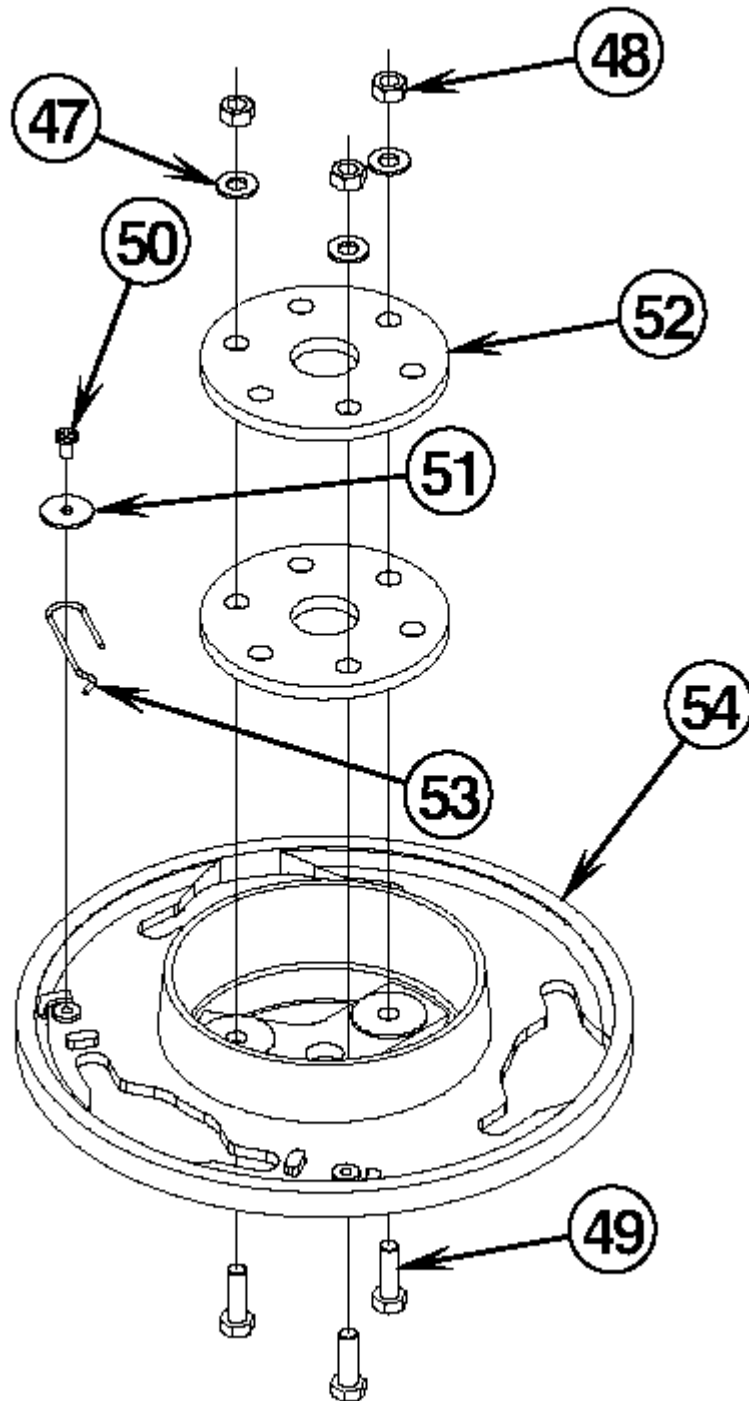

BA 850 SCRUB SYSTEM

BA 750/850 (after 2002-05)

28-03-2011

Part List ID

E123114

24

Pos	Part no.	Qty	Description	EAN
41	56393790	2	SWITCH LIMIT	
41	56470433	1	BRUSH KIT MOTOR	
42	56412071	1	COMPRESSION SPRING	5711144091
43	56412262	1	HOUSING SPRING	5711144092
44	56420018	1	SPRING COMPRESSION	5711144105
45	56420019	1	NUT RETAINER WLMT.	5711144105
46	56420020	1	NUT RETAINER WLMT.	5711144105

BA 850 SCRUB SYSTEM

BA 750/850 (after 2002-05)

28-03-2011

Part List ID
E123115

25