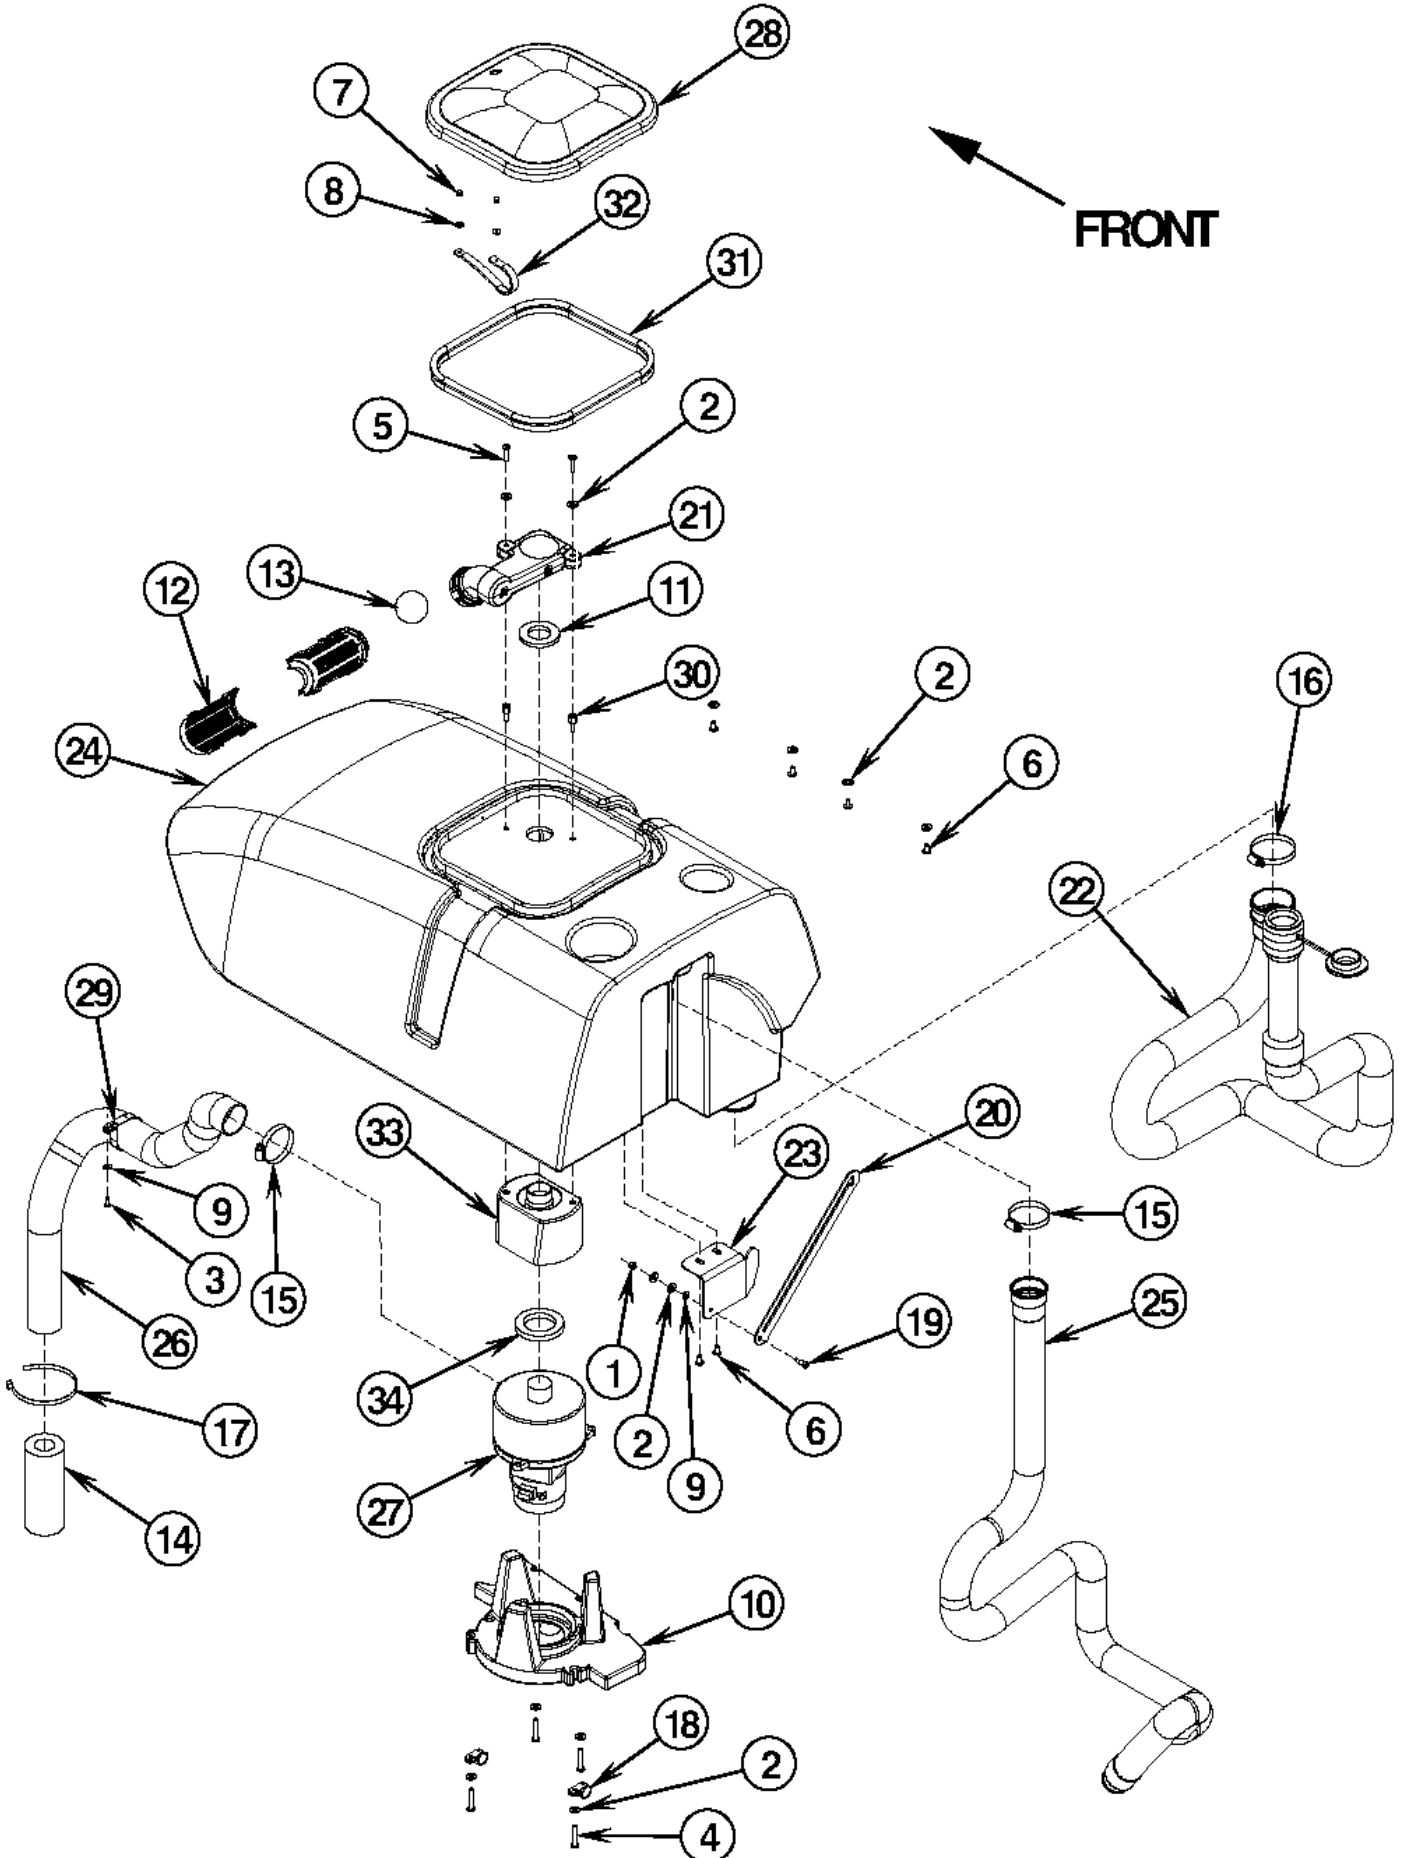

RECOVERY SYSTEM

BA 750/850 (after 2002-05)

28-03-2011

Part List ID
E123122

34

RECOVERY SYSTEM

BA 750/850 (after 2002-05)

28-03-2011

Part List ID

E123122

35

Pos	Part no.	Qty	Description	EAN
1	56002832	1	NUT HEX NYL LOC THIN 10 24	5711144002
2	56002859	12	WSH FLT SAE SS 1/4	5711144002
3	56002900	1	SCR PAN PHIL SS 10 24 X .50	5711144003
4	56002905	4	SCR PAN PHIL SS 1/4 20 X 1.50	5711144003
5	56003067	2	SCR. PAN PHIL. SS 1/4 20 1.00	5711144003
6	56003119	6	SCR PAN PHIL SS 1/4 20 X .50	5711144004
7	56003293	2	RIVET POP A/S .125 X .38/.50	5711144005
8	56009098	2	WSH FLT SS .125X.500X.036	5711144008
9	56009205	2	WSH FLT SS .219X.500X.047/.062	5711144008
10	56302141	1	VACUUM MOTOR DUCT	5711144040
11	56302165	1	GASKET	5711144040
12	56324497	2	FLOAT CAGE	5711144064
13	56391690	1	BALL FLOAT	5711144073
14	56391807	1	FOAM ACCOUSTICAL	5711144073
15	56440213	2	CLAMP HOSE SAE 32E00047	5711144107
16	56456797	1	CLAMP HOSE	5711144113
17	56477613	1	CABLE TIE E00549 RE409S	5711144123
18	56486112	2	CLAMP P	5711144125
19	56003537	1	SCR SOC SHD .250X.38X10 24	5711144006
20	56057508	1	BAR STEEL 12 GA.	5711144018
21	56302142	1	FLOAT DUCT	5711144040
22	56396031	1	DRAIN HOSE	5711144077
23	56396148	1	BRACKET PIVOT	5711144077
24	56396223	1	TANK RECOVERY	5711144078
24	56396224	1	TANK RECOVERY	5711144078
25	56396287	1	VAC HOSE 1.50 ASSY.	5711144078
26	56397040	1	HOSE VAC EXHAUST	5711144079
27	56397041	1	MOTOR VAC 24VDC	5711144079
27	56397098	1	CARBON BRUSH SET	5711144079
28	56397045	1	LID	5711144079
29	56397095	1	CLAMP HOSE	5711144079
30	56397096	2	SPACER BOLT	5711144079
31	56397151	1	GASKET	5711144079
32	56397167	1	STRAP RETAINING	5711144079
33	56397303	1	SPACER VAC MOTOR	5711144080
34	56397307	1	GASKET VAC	5711144080