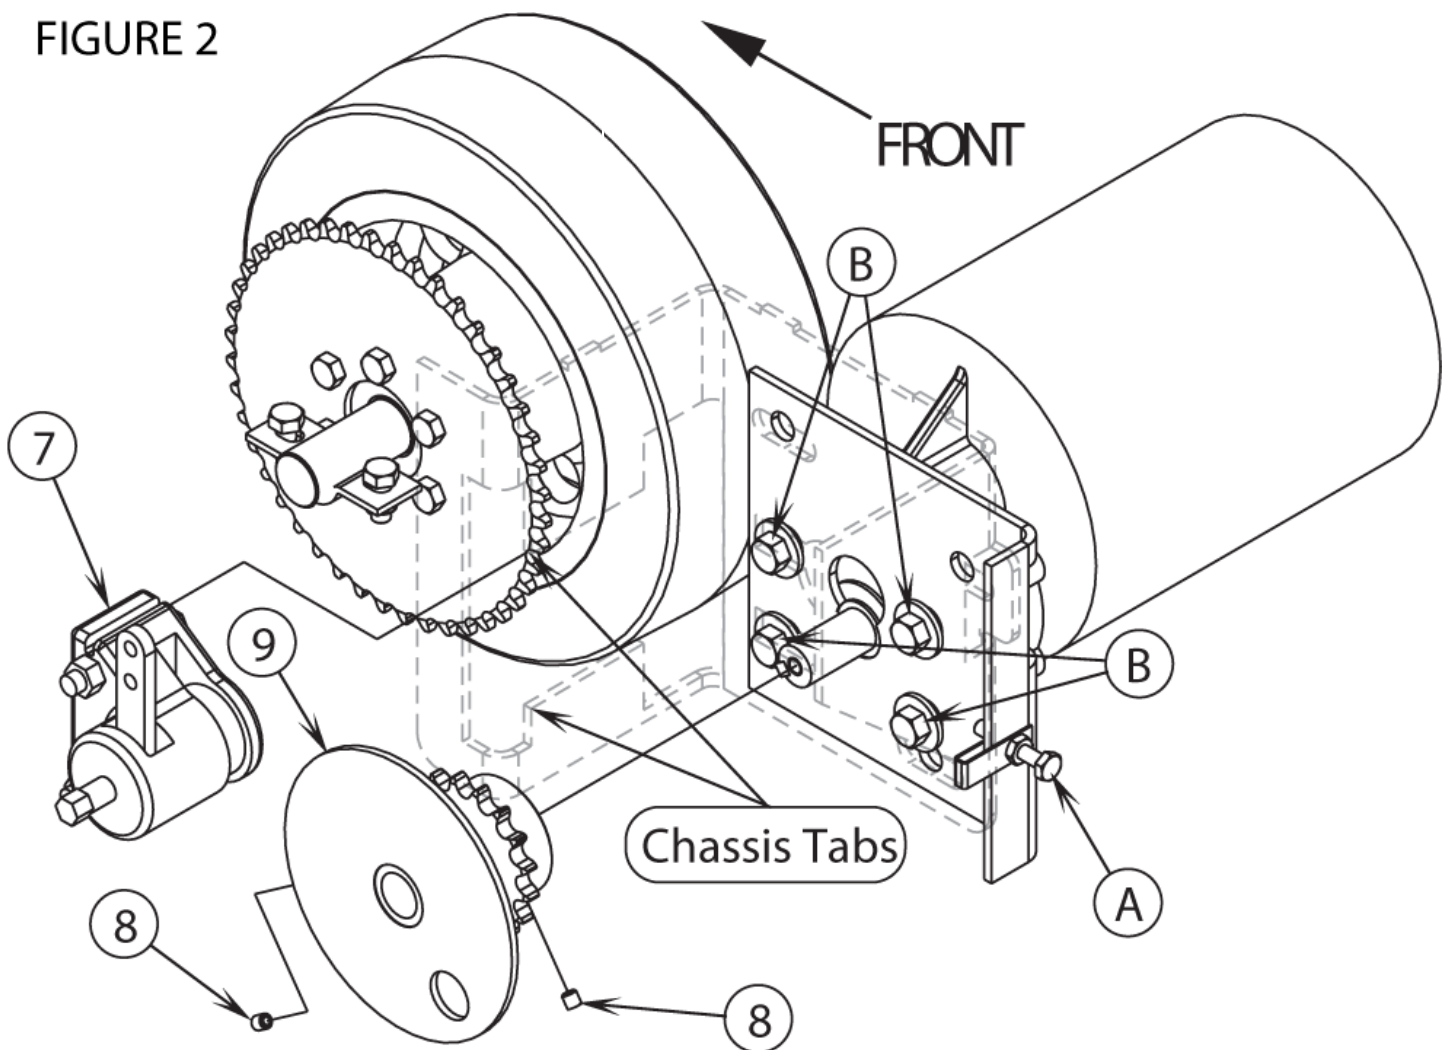

56396323 - Parking Brake Kit

BA 750/850 (after 2002-05)

28-03-2011

Part List ID
IS56040768FIG2

51

FIGURE 2

56396323 - Parking Brake Kit

BA 750/850 (after 2002-05)

28-03-2011

Part List ID
IS56040768FIG2

52

Pos	Part no.	Qty	Description	EAN
1	56321559	1	GROMMET .375 E00059	5711144062
2	56002503	1	SCR HEX 10 24 X .50	5711144001
3	56003358	1	SCR HEX M6 X 25.0	5711144005
4	56003403	1	NUT HEX NYL LOC M6 X 1.00	5711144005
5	56002768	1	NUT HEX NYL LOC 10 24	5711144002
6	56056323	1	ASSY. VERNIER CONTROL	5711144017
7	56056245	1	BRAKE MECHANICAL CALIPER	5711144017
8	56002021	2	SCR SOC SET LOC 5/16 18 X .38	5711144000
9	56396036	1	SPOCKET WELDMENT