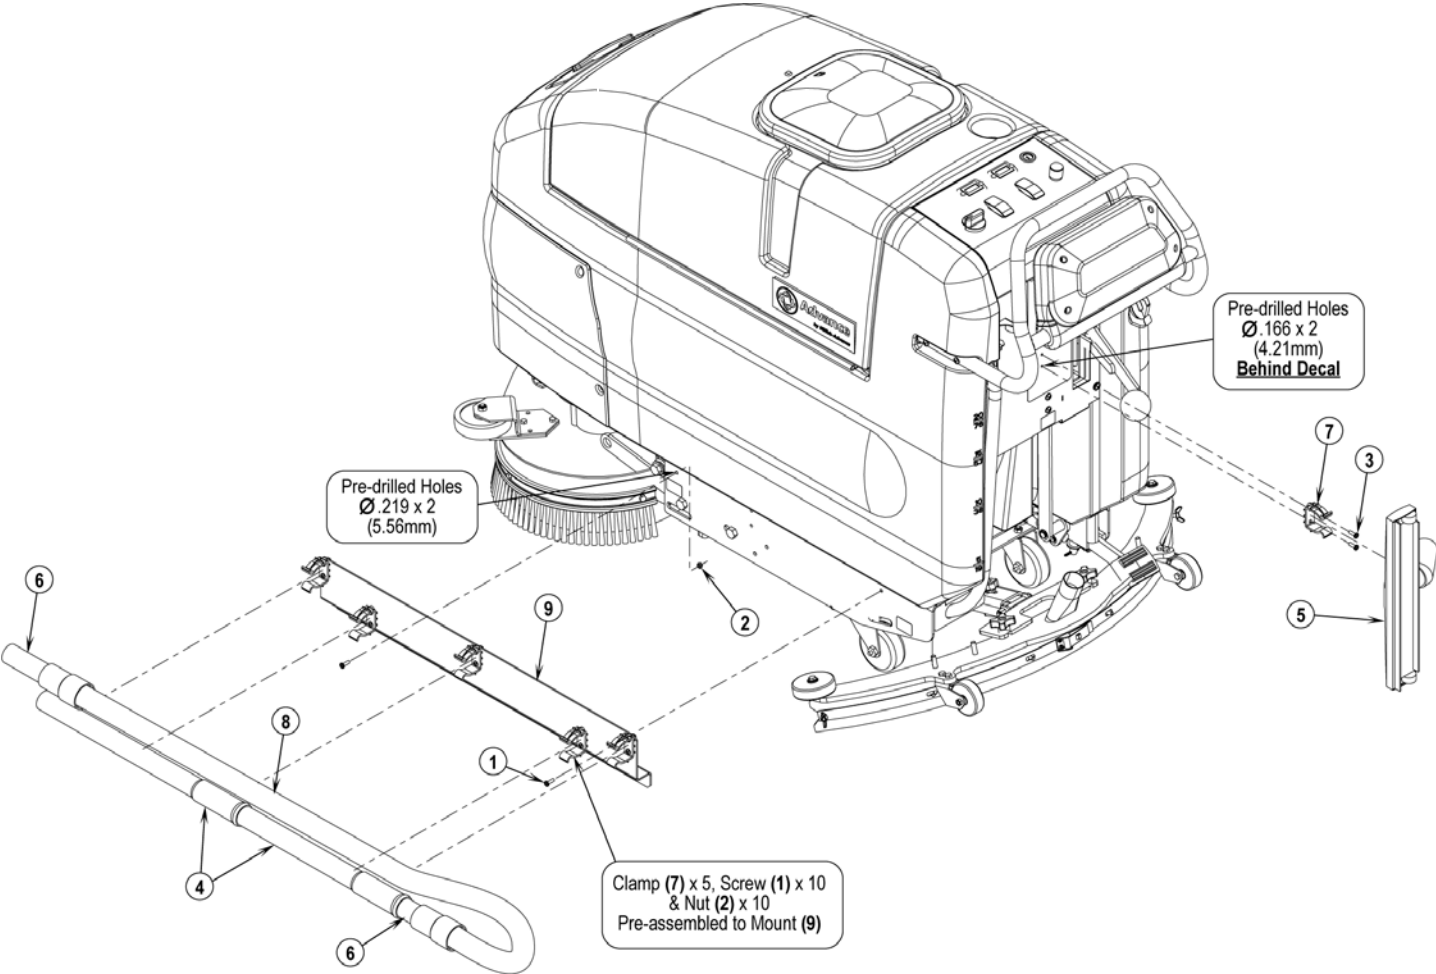

56397450 - Hose / Wand Kit

BA 750/850 (after 2020-05)

28-03-2011

Part List ID
IS56040772

55

56397450 - Hose / Wand Kit

BA 750/850 (after 2002-05)

28-03-2011

Part List ID
IS56040772

56

Pos	Part no.	Qty	Description	EAN
1	56002124	12	SCREW10 24 X .62 PNH PH	5711144000
2	56002832	12	NUT HEX NYL LOC THIN 10 24	5711144002
3	56009042	2	SCR PANPHIL THD FORM 10 24X.62	5711144007
5	140 7629 000	1	WET NOZZLE CPL.	7319519486
6	56204536	2	COUPLER EXTENSION HP63	5711144030
7	56392171	6	CLAMP PLASTIC	5711144074