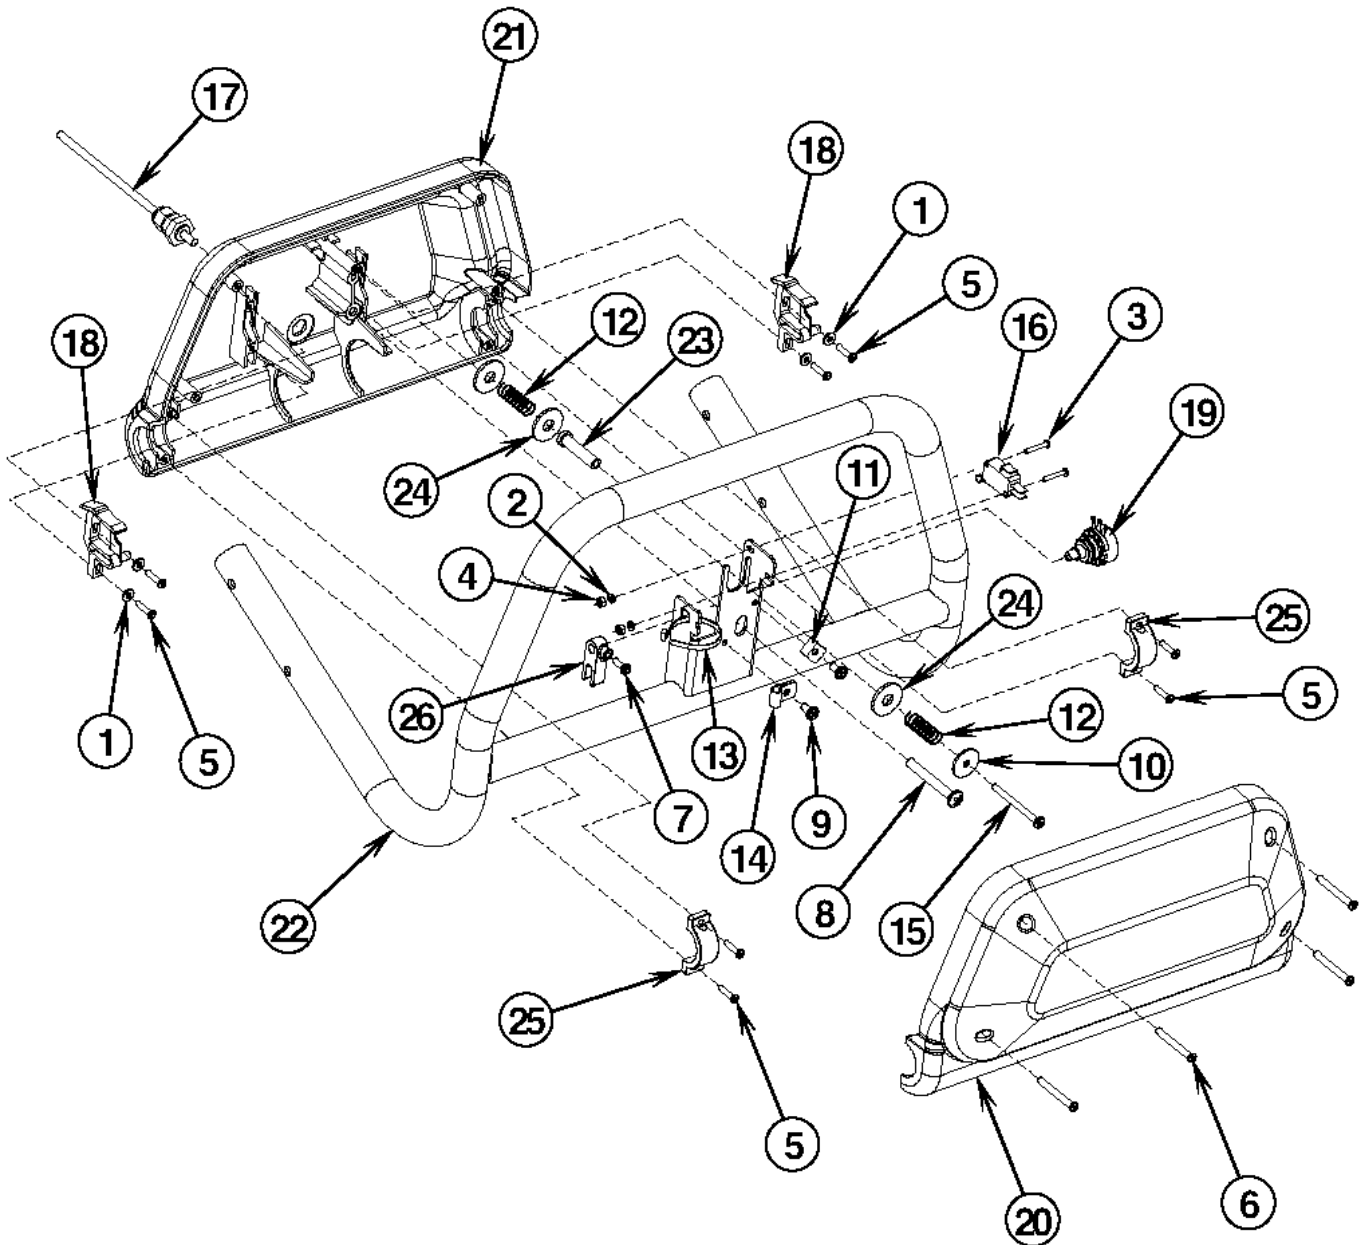

HANDLE PADDLE ASSEMBLY

BA 750/850 (after 2002-05)

28-03-2011

Part List ID
E123110

15

HANDLE PADDLE ASSEMBLY

BA 750/850 (after 2002-05)

28-03-2011

Part List ID

E123110

16

Pos	Part no.	Qty	Description	EAN
0	56396321	1	PADDLE HANDLE ASSY	5711144078
1	56002006	4	WSH FLT SAE 6	5711144000
2	56002431	2	WSH FLT SAE 4	5711144001
3	56002713	2	SCR PAN PHIL 4 40 X .75	5711144002
4	56002746	2	NUT HEX NYL LOC SS 4 40	5711144002
5	56003197	8	SCR PAN PHIL PLASTITE 6 18X.62	5711144004
6	56003199	4	SCR PAN PHIL PLASTITE 8 15X1.5	5711144004
7	56003354	1	SCR PAN PHIL M4 0.7 X 12 MM	5711144005
8	56003527	1	SCR PAN PHIL PLAS 1/4 10X2.0	5711144006
9	56009030	2	SCR PAN PHIL THD FOM 10 24X.38	5711144007
10	56009096	1	WSH FLT .193X.875X.060	5711144008
11	56220507	1	CLAMP CABLE .187 E00129	5711144033
12	L08812343	2	SPRING.DRIVE CONTROL	5711144018
13	56478246	1	CABLE TIE E00549 RE438BA	5711144124
14	56481890	1	CLAMP CABLE .250 E00129	5711144124
15	56009287	1	SCR PAN PHIL TYPE B 8 x 2.00	5711144009
16	56263174	1	SWITCH SNAP SPDT	5711144036
17	56396234	1	HARNESS HANDLE	5711144078
18	56397015	2	CAM CONTROLLER	5711144079
19	56397029	1	POTENTIOMETER 5K	5711144079
20	56397030	1	PADDLE FRONT MOLDED	5711144079
21	56397031	1	PADDLE BACK MOLDED	5711144079
22	56397034	1	WELDMENT HANDLE	5711144079
23	56397109	1	SLEEVE	5711144079
24	56397170	3	WSH PLASTIC	5711144079
25	56397171	2	CLAMP	5711144079
26	56397172	1	POTENTIOMETER FORK	5711144079