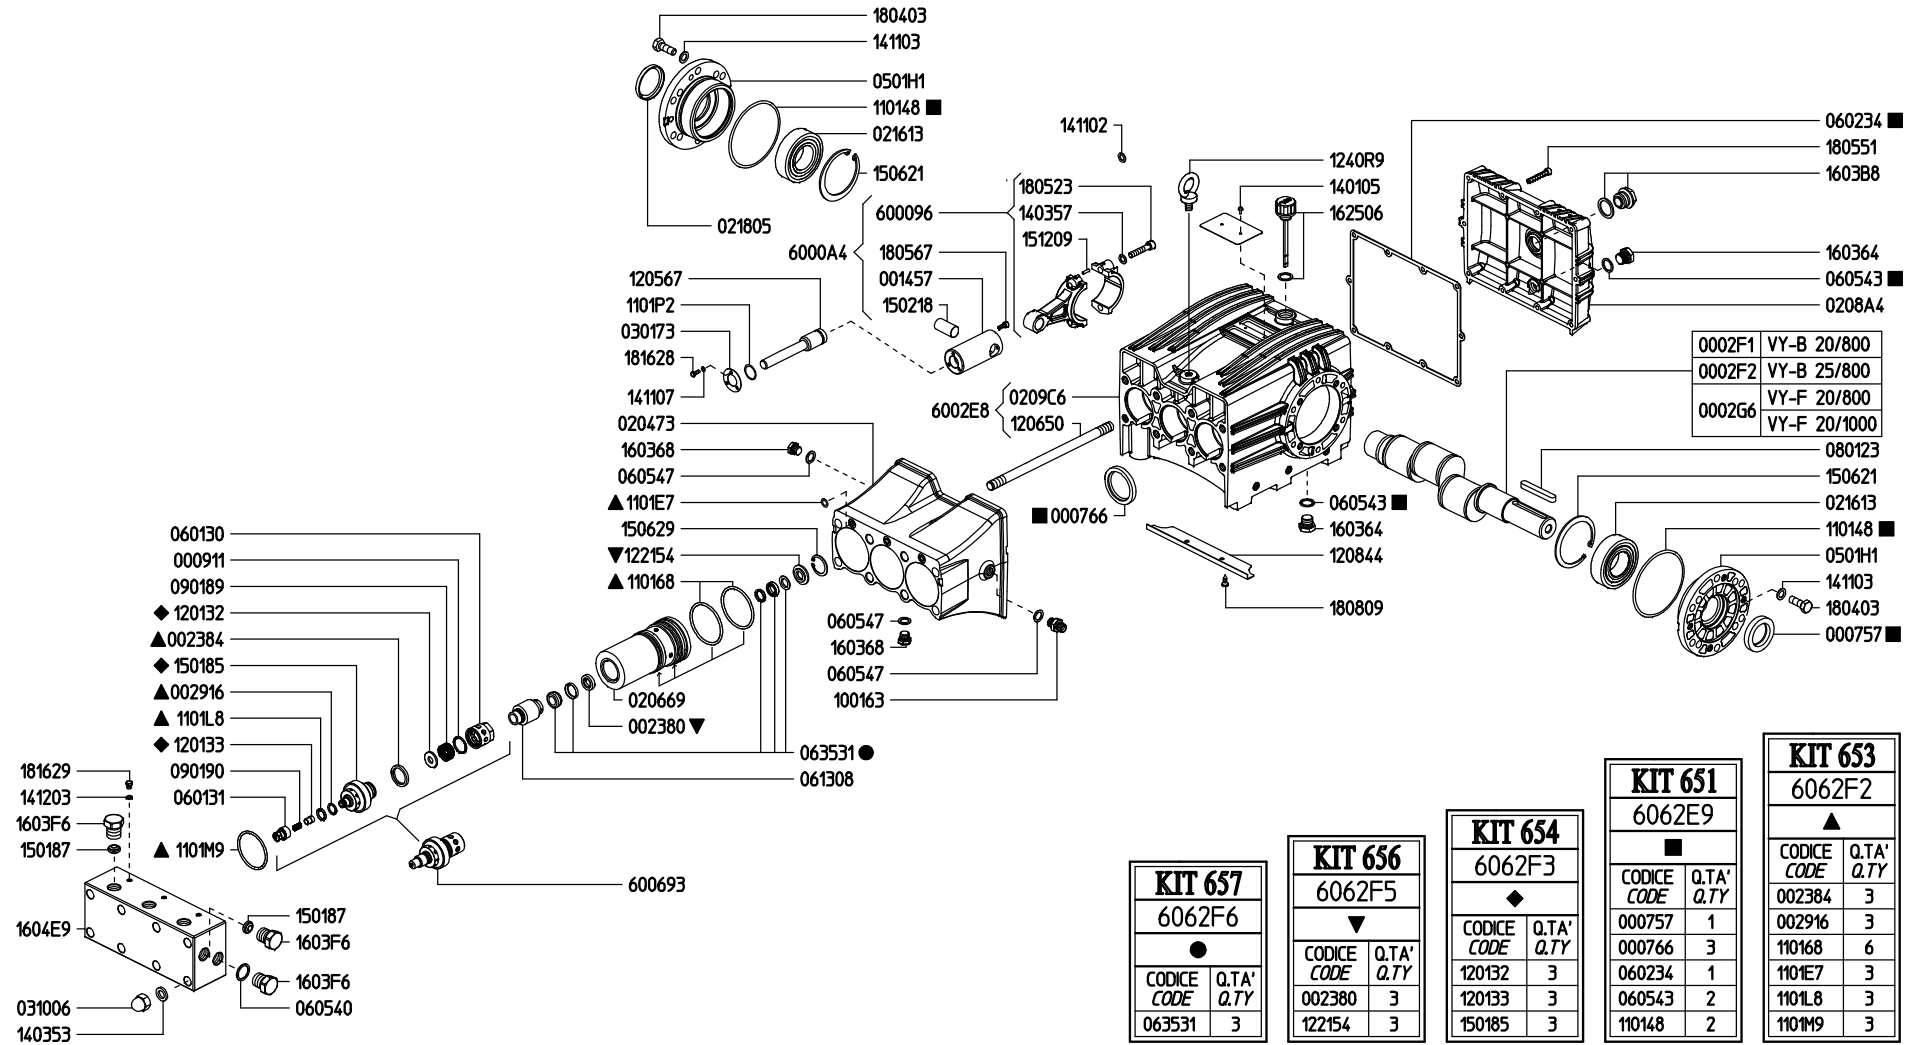

800700 VY-B 20/800 R  
 800900 VY-B 25/800 R  
 801400 VY-F 20/800 R  
 803500 VY-F 20/1000 R

KIT 657	
6062F6	
●	
CODICE	Q.TA'
CODE	Q.TY
063531	3

KIT 656	
6062F5	
▼	
CODICE	Q.TA'
CODE	Q.TY
002380	3
122154	3

KIT 654	
6062F3	
◆	
CODICE	Q.TA'
CODE	Q.TY
120132	3
120133	3
150185	3

KIT 651	
6062E9	
■	
CODICE	Q.TA'
CODE	Q.TY
000757	1
000766	3
060234	1
060543	2
110148	2

KIT 653	
6062F2	
▲	
CODICE	Q.TA'
CODE	Q.TY
002384	3
002916	3
110168	6
1101E7	3
1101L8	3
1101M9	3