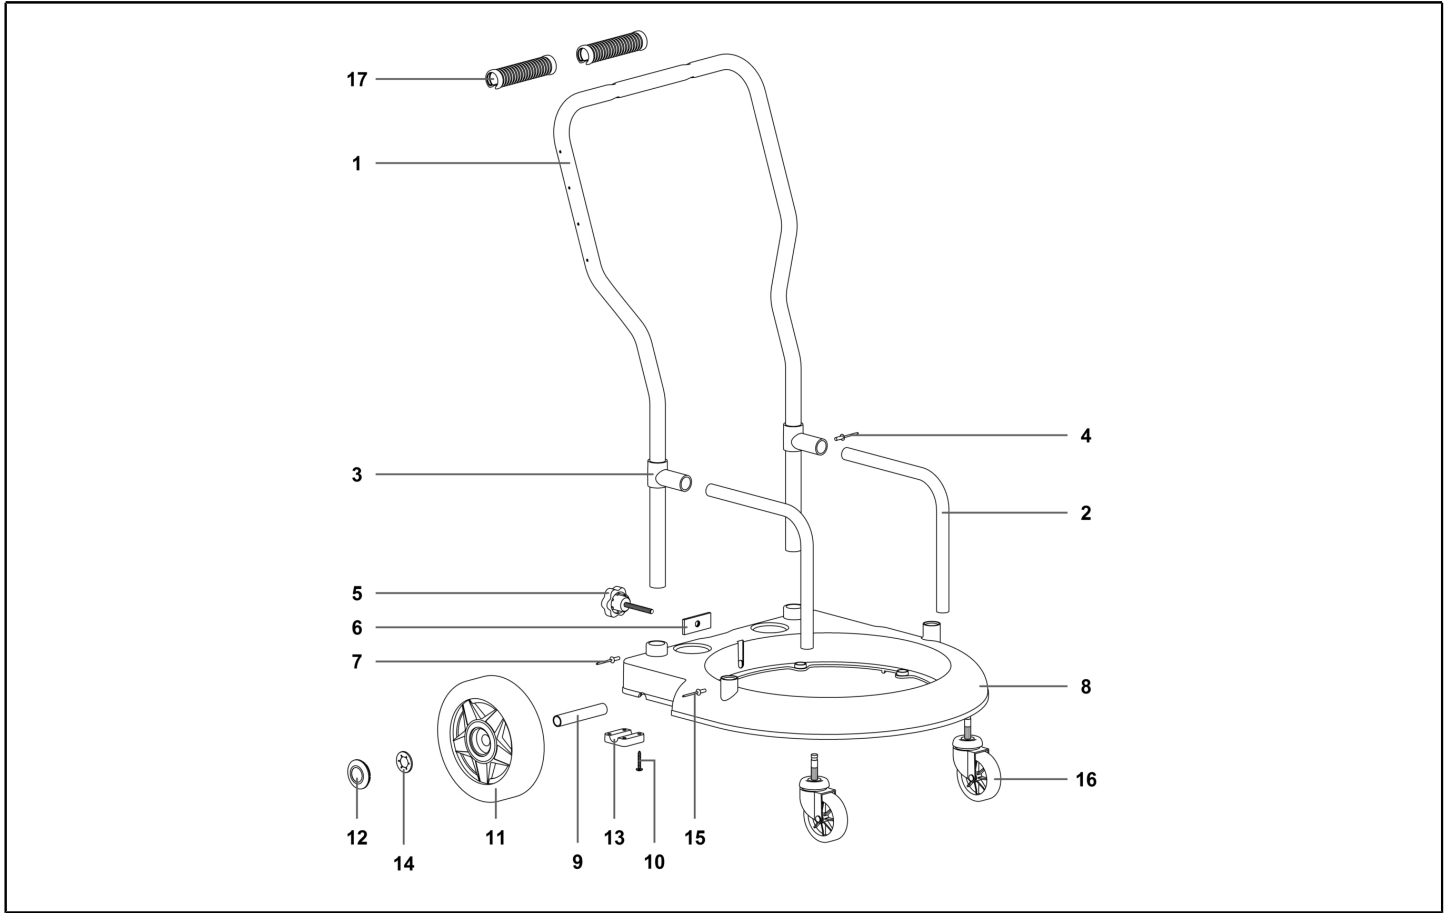

Ref. K	Part N.	Old Ref.	Description	Quantity	Validity		Price
					From	To	
0001	LAFN09734	00918-1 V	POIGNEE MARKET 400 NOIR	1,00			--
0002	MPVR02240	00917 V	RENFORT ST.MKT	2,00			--
0003	LAFN03247	00913	TUBE "T"	2,00			--
0004	VTVR00396	01302NE	RIVET 4,8X17 NOIR	2,00			--
0005	VTVR00162	00914	BOUTON M 8X60	1,00			--
0006	LAFN06613	01403	PLAT FILETE' FERMETURE M.	1,00			--
0007	VTVR00396	01302NE	RIVET 4,8X17 NOIR	2,00			--
0008	MPVR08479	021567NE	CORPS CHARIOT 400 MARKET NOIR	1,00			--
0009	LAFN09549	030039	PIVOT ROUE D.18X105 SP.1.5 ZN	2,00			--
0010	VTVT71966	01026	RAPIDFIX 5X30	8,00			--
0011	RTRT85069	00904	ROUE ARRIERE D.200	2,00			--
0012	MPVR85070	03835NE	BOUCHON NOIR D.47.8 CR.X2-X3	2,00			--
0013	MPVR28774	02967	PLAQUE FIXATION PIVOT	2,00			--
0014	MPVR86321	02557	BLOC. D.18	2,00			--
0015	VTVR00396	01302NE	RIVET 4,8X17 NOIR	2,00			--
0016	RTRT40020	020418	ROUE PIVOTTANTE D. 80 ANT.	2,00			--
0017	MPVR02288	06250	POIGNEE CHARIOT PLAST.	2,00			--