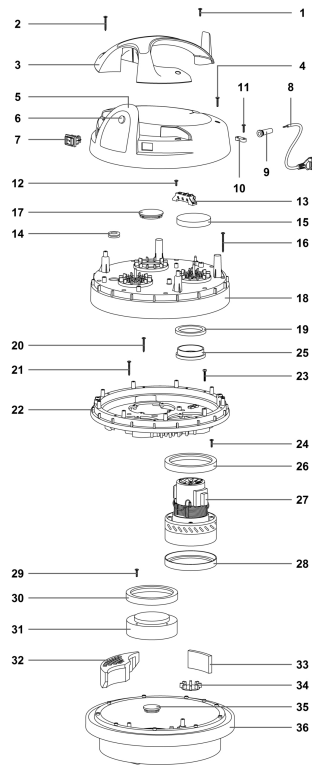

Ref. K	Part N.	Old Ref.	Description	Quantity	Validity		Price
					From	To	
*	MECB01826	07632/PI L TP	CABLAGE 50CM MOTEUR POKE-IN-TP	2,00			--
*	FSVR00127	01106	COLLIER	3,00			--
*	MECB35712	01107	FIL AVEC RESISTANCE	1,00			--
0001	VTVT71961	01006	VIS T.1/2 CROIX 5X20	1,00			--
0002	VTVT72106	02627	VIS PAT TMT PHL 5X40	2,00			--
0003	MPVR08307	020727VEI	POIGNEE TOPPER 600 VERT IPC	1,00			--
0004	VTVT72055	01979	VIS "TC" CROIX 5X30	2,00			--
0005	PMVR06298		COUVERCLE TOPPER 600 NE 2INT SL	1,00			--
0006	MELF00068	06963/GI	GR.VOYANT LUM. JA FIL/SALE	1,00			--
0007	MECI28744	00484	INTERRUPTEUR LUMINEUX PROTEGE	2,00			--
0008	MECB28672	00117	CABLE ELECTRIQUE 2X1	1,00			--
0009	MEVR28673	00138	PASSE CABLE	1,00			--
0010	MPVR28690	00139	ARRET DE CABLE	1,00			--
0011	VTVT71961	01006	VIS T.1/2 CROIX 5X20	1,00			--
0012	VTVT71960	01005	RAPIDFIX 5X15	2,00			--
0013	MECB01168	03496	BORNES 400-600 2P 2MOT	1,00			--
0014	MEVR72017	01502	PASSE TUBE RACCORD RAPIDE	1,00			--
0015	FTDP38064	03937	FILTRE MTP/65 H=15 D.95	2,00			--
0016	VTVT40007	03273	VIS PAT TMT 5X55 PHL 5X55	9,00			--
0017	MPVR38053	03383	BOUCHON COUVERTURE	1,00			--
0018	MPVR08519	021768VEI	COUVERTURE 600 VERT IPC	1,00			--
0019	MPVR38371	03969	RONDELLE H8 D85X65	2,00			--
0020	VTVT72106	02627	VIS PAT TMT PHL 5X40	9,00			--
0021	VTVT72106	02627	VIS PAT TMT PHL 5X40	3,00			--
0022	PMVR06299		SUPPORT MOTEUR NEV. 600 X SL NE	1,00			--
0023	VTVT01181	03189	VIS TC CROIX M 5X30 UNI 7687	1,00			--
0024	VTVT71961	01006	VIS T.1/2 CROIX 5X20	8,00			--
0025	MPVR86282	00310	BAGUE MOTORE H=7 (15) PLAST.	2,00			--
0026	GUGO28683	03901	JOINT "L" SANS TROU H=5,5	2,00			--
0027	MOMO00354	03891	MOTEUR BD302 1000W 220-240 50/60	2,00			--
0028	GUGO28683	03901	JOINT "L" SANS TROU H=5,5	2,00			--
0029	VTVT71961	01006	VIS T.1/2 CROIX 5X20	4,00			--
0030	GUGO28683	03901	JOINT "L" SANS TROU H=5,5	1,00			--
0031	MPVR07346	022040	FAUX MOTEUR	1,00			--
0032	FTDP38057	03454	TRIANGLE PHONO MTP/30	3,00			--
0033	FTDP28745	03456	JOINT MTP/30 AU-AD 50X10X125	3,00			--
0034	MPVR28748	00468	AUTOMATIQUE VALVE	2,00			--
0035	MPVR38058	03519	BOUCHON EMBASE	1,00			--
0036	PMBA00615	03108SL PNE	SOUBASSEMENT NO 600/400 A/JOI SL A/P	1,00			--