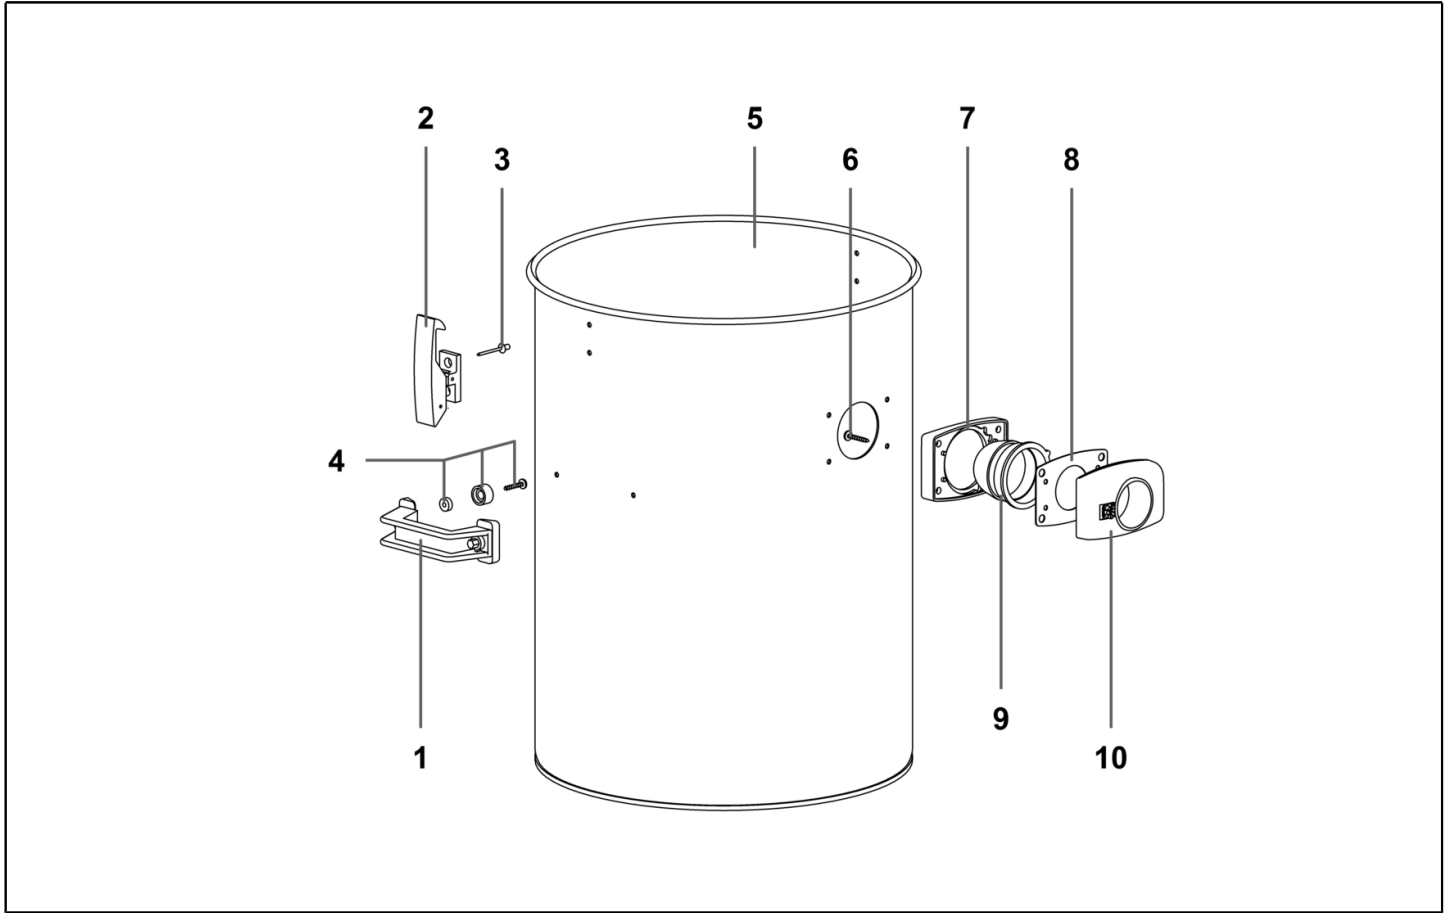

## **Spare Parts List**

ipc Div.SOTECO

Ref: ASDO15103

Model: ASPIRATEUR GS2/62H TOPPER 429M NX PU

IPC Integrated Professional Cleaning

**IPC Soteco**

Ref. K	Part N.	Old Ref.	Description	Quantity	Validity		Price
					From	To	
0001	PMTA08445		CULASSE TOPPER 429 PU C/P VEI/NE	1,00			--
0002	KTRI03644	020292/H	KIT FILTRANTE PULSAR H	1,00			--
0003	PMFU02548		BARIL 400 A430 NE/VEI COMP	1,00			--
0004	CARR01426	00900 BASE	CHARIOT NOIR MARKET	1,00			--

Ref. K	Part N.	Old Ref.	Description	Quantity	Validity		Price
					From	To	
0001	MPVR28737	02993-1NE	POIGNEE NEW V.F.	2,00			--
0002	CHVR28735	01847/SNE	CROCHET LEVIER MIR. 1600	2,00			--
0003	VTVR71991	01301	RIVET 5X11	4,00			--
0004	RIGE00015	03968	TENUE COMPLETE A/VIS L=25	4,00			--
0005	LAFN28734	00476	CUVE 400 AISI 430	1,00			--
0006	VTVT71966	01026	RAPIDFIX 5X30	4,00			--
0007	GUGO28736	02586NE	JOINT MIR. "R205"	1,00			--
0008	GUGO28701	02846	JOINT D.38	1,00			--
0009	MPVR28696	02593	DEFLECTEUR 99	1,00			--
0010	MPVR09047	02652 ANEVE-IPC	GOULOTTE R155 NOIR C/PUL.VE-IPC	1,00			--