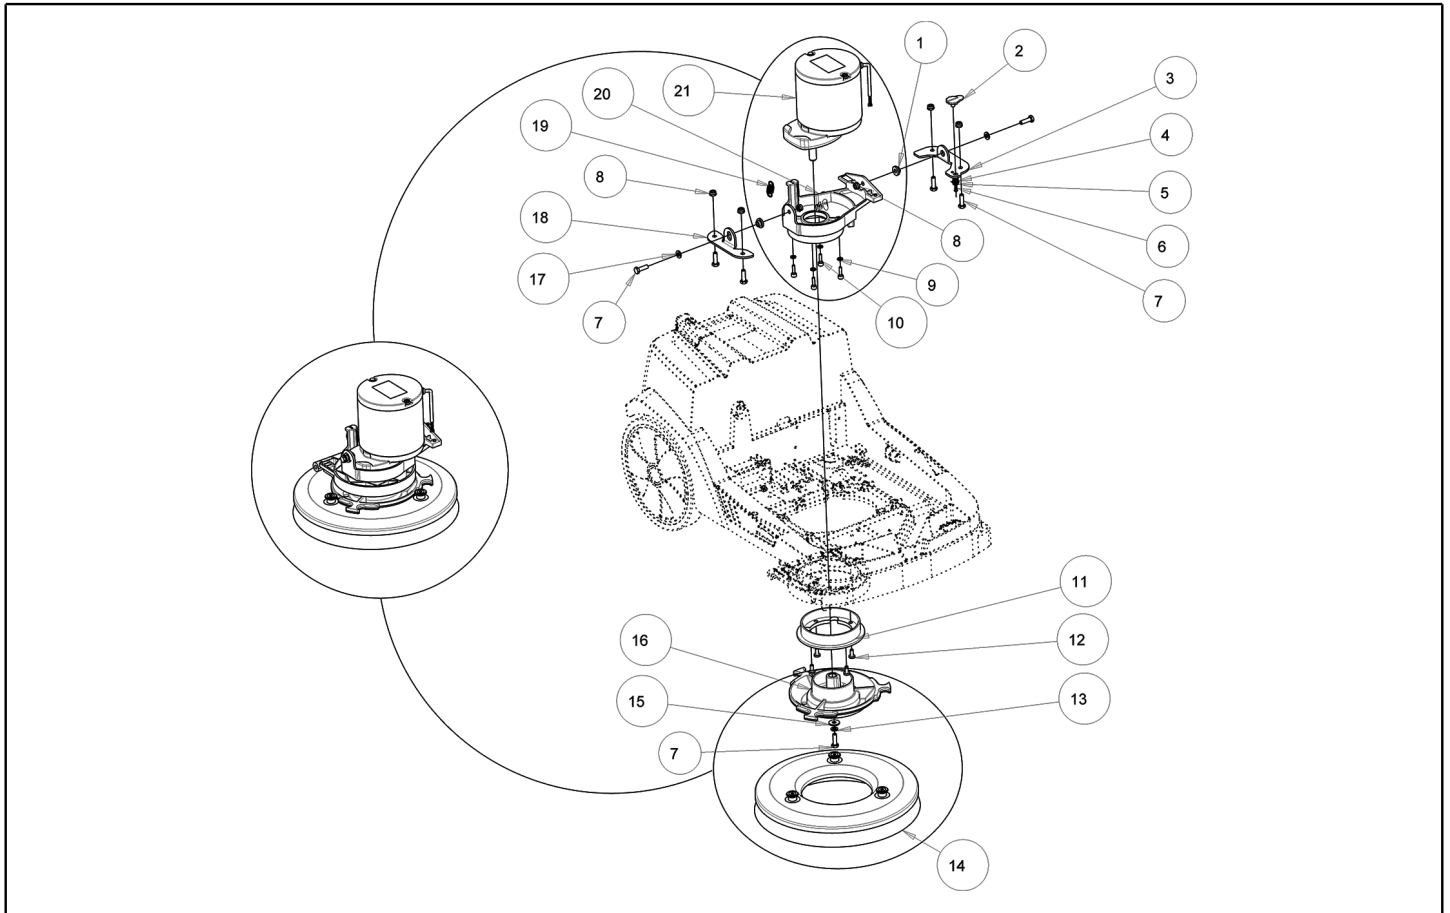

Ref. K	Part n.	Part n. 2	Description	Quantity	Validity		Price
					From	To	
0001	LAFN11378		ENTRETOISE .	2,00			--
0002	MPVR12485		PETIT POIGNEE CT5	1,00			--
0003	LAFN11373		BRIDE .	1,00			--
0004	MLML00524		RESSORT LEVIER TRACTION CT5	1,00			--
0005	VTRS00515		RONDELLE D. 4 INX	1,00			--
0006	VTVT00820		VIS TC+ M.3,5-10	1,00			--
0007	VTVT13939		VIS TE 6X20 UNI5739 INX	7,00			--
0008	VTDD01700		ECROU M6 INOX+ZIN.	6,00			--
0009	VTRS15908		RONDELLE D. 5 INX GRW UNI 1751	4,00			--
0010	VTVT17720		VIS TCEI M 5X16 INOX	4,00			--
0011	MPVR12229		BRIDE SQUEEGEE ROTATION CT5	1,00			--
0012	VTVT13795		VIS TCB-TC 5X12 SW.FORM	4,00			--
0013	VTRS15144		RONDELLE D. 6 INX GRW UNI 1751	1,00			--
0014	SPPV02438		BROSSE Ø 276 PPN030	1,00			--
0015	VTRS13945		RONDELLE D. 6X18 INX UNI 6593	1,00			--
0016	MFVR00305		DISQUE D'ENTR. CT5	1,00			--
0017	VTRS00245		RONDELLE D.6 UNI 6592 INOX	2,00			--
0018	LAFN11374		BRIDE .	1,00			--
0019	MLML00504		RESSORT MOTEUR BROSSE	1,00			--
0020	MFVR00304		SUPPORT BRUSH MOTOR CT5	1,00			--
0021	MOCC00477		MOTEUR BRUSH 36V 100W IP44	1,00			--