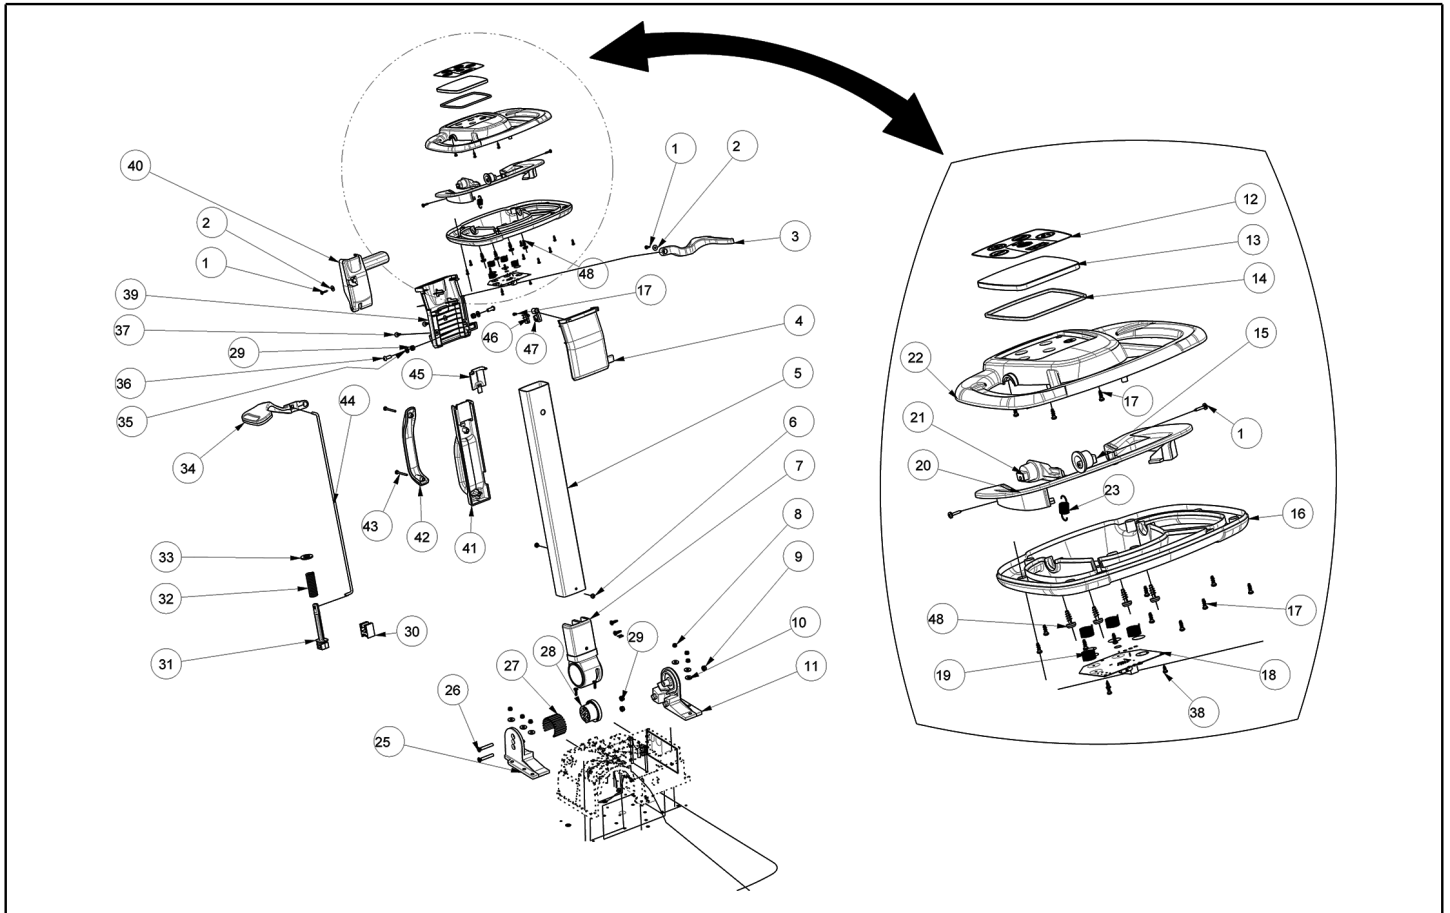

Ref. K	Part n.	Part n. 2	Description	Quantity	Validity		Price
					From	To	
0046	MECI00588		MICRO-INTERRUP. -	1,00			--
0047	MPVR12486		SUPPORT CT5	1,00			--
0048	VTVT01073		VIS STS KN1039 6x16 - T25 A2	4,00			--