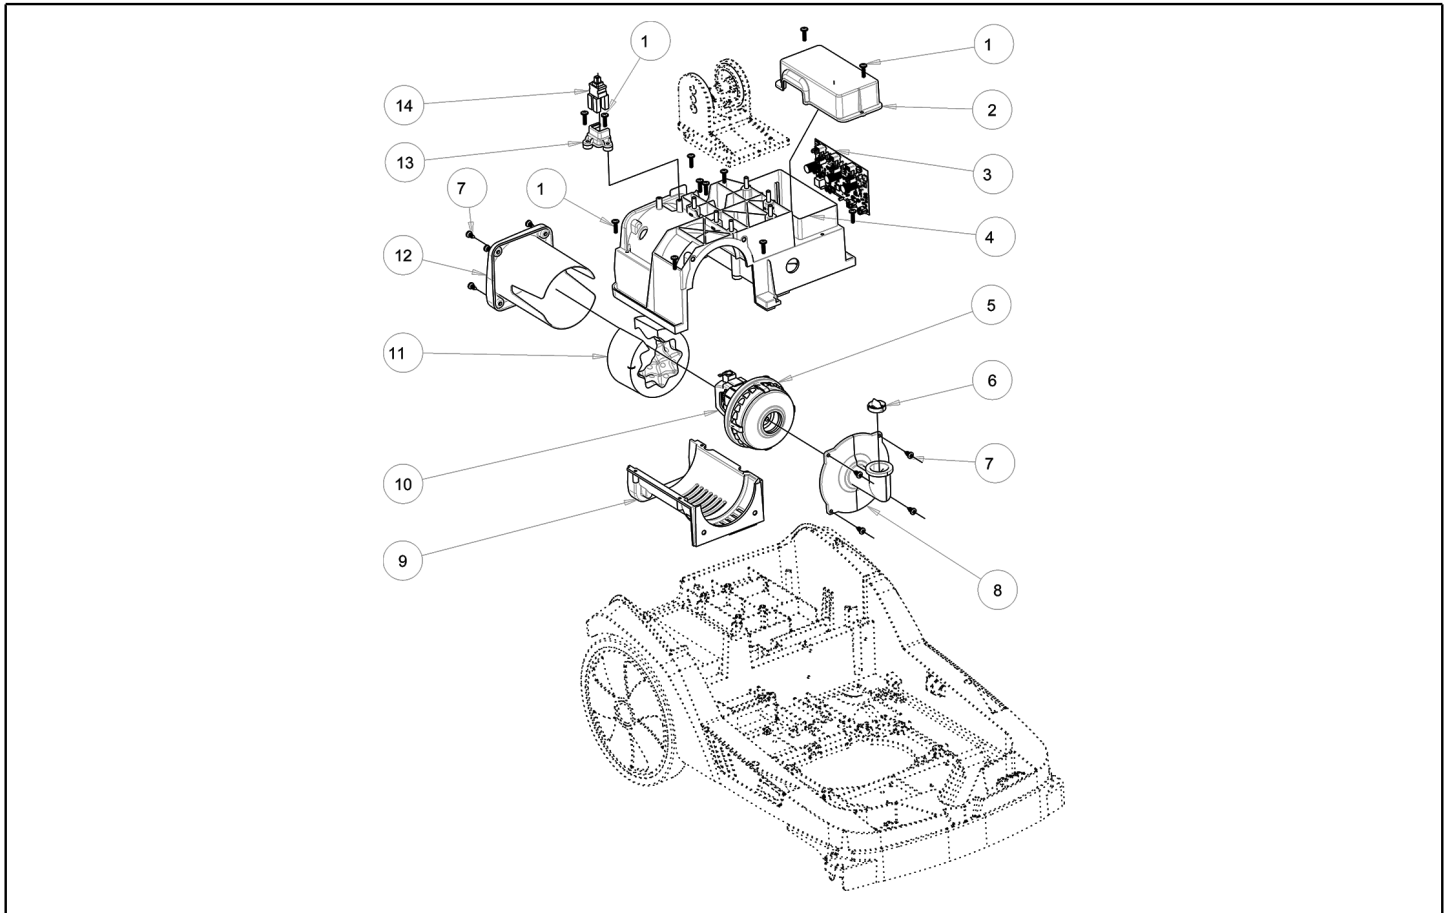

Ref. K	Part n.	Part n. 2	Description	Quantity	Validity		Price
					From	To	
0001	VTVT01491		VIS STS KN1031-Neu 4x16 - H2	17,00			--
0002	MPVR12253		COUVERCLE ELETTRONIC BOARD CT5	1,00			--
0003	MECE00814		FICHE POWER CT5 36V	1,00			--
0004	MPVR12247		SUPPORT VACUUM MOTOR CT5	1,00			--
0005	MPVR12252		JOINT VACUUM MOTOR CT5	1,00			--
0006	MPVR12484		FILTRE AIR INLET VACUUM CT5	1,00			--
0007	VTVT48694		VIS TCB TC 5 X12 UNI 9707 TZ	8,00			--
0008	MPVR12249		BRIDE VACUUM MOTOR CT5	1,00			--
0009	MPVR12248		SUPPORT LOWER VACUUM MOTOR CT5	1,00			--
0010	MOCC00481		ASPIRATEUR CT5	1,00			--
0011	ITSO00109		ISOLANT CT5	1,00			--
0012	MPVR12251		BRIDE VACUUM MOTOR CT5	1,00			--
0013	MPVR12290		SUPPORT BUTTON	1,00			--
0014	MECI00681		INTERRUPTEUR MAIN ON/OFF 16A CT5	1,00			--