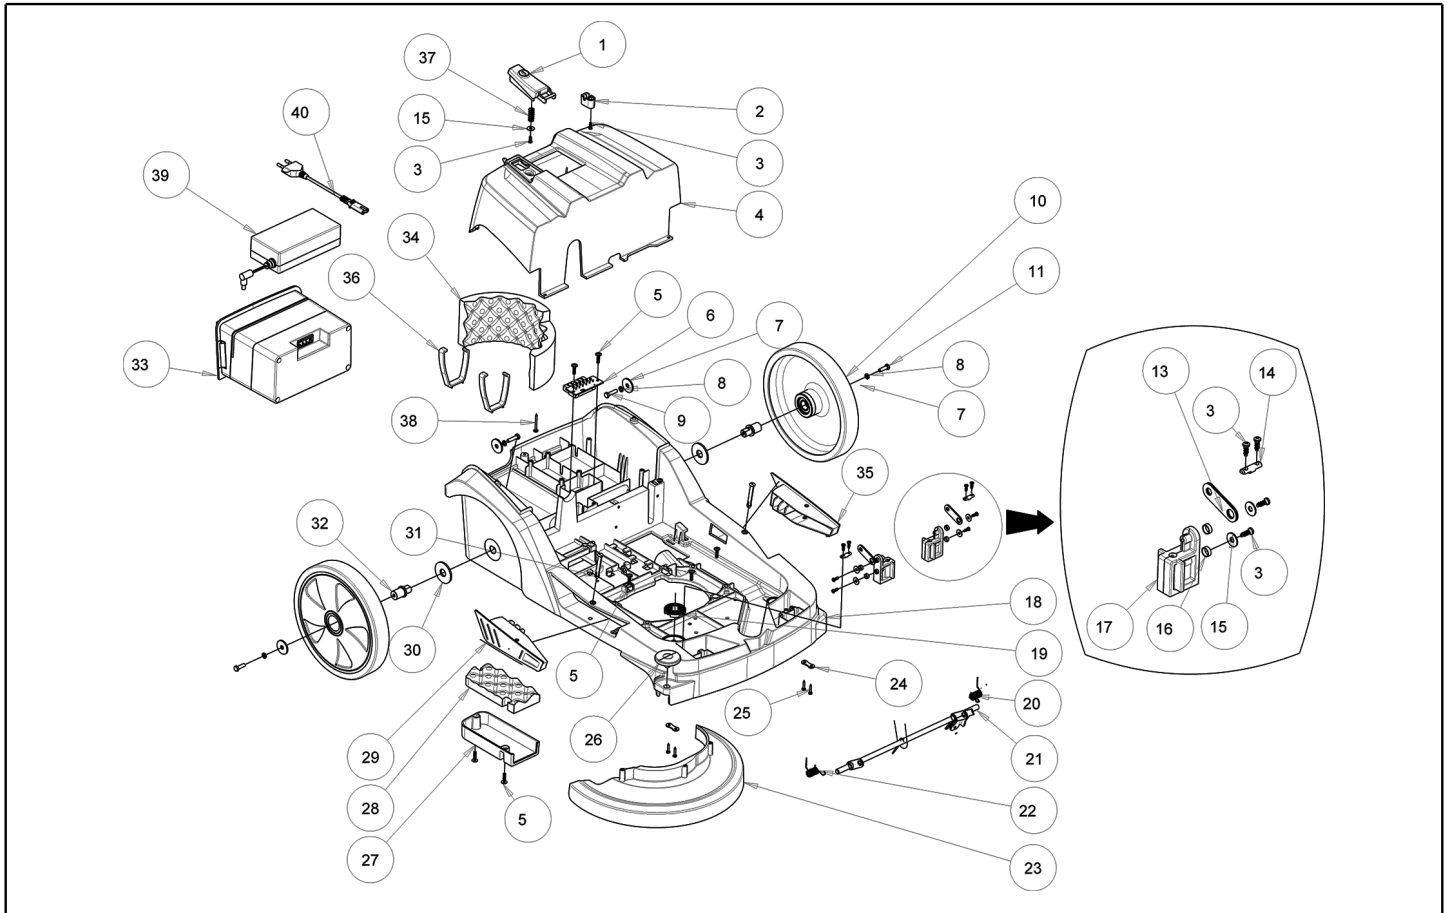

IPC

Spare parts list

Ref: LPTB01724

Model: LAVEUSE P.SOLS CT5 B EU ICA

Ref. K	Part n.	Part n. 2	Description	Quantity	Validity		Price
					From	To	
0001	MPVR12254		CLAVIER ON-OFF CT5	1,00			--
0002	MPVR12288		butée de fix. BOUTON ON-OFF	1,00			--
0003	VTVT00820		VIS TC+ M.3.5-10	10,00			--
0004	MPVR12250		CARTER REAR CT5	1,00			--
0005	VTVT01071		VIS STS KN1031-Neu 4x16 - H2	9,00			--
0006	MECB02081		CABLAGE CT5 36VDC	1,00			--
0007	VTVR00636		RONDELLE 5x20 UNI6593 INOX	4,00			--
0008	VTRS15908		RONDELLE D. 5 INX GRW UNI 1751	4,00			--
0009	VTVT07726		VIS TE 5X20	2,00			--
0010	RTRT00708		ROUE D.200 CT5	2,00			--
0011	VTVT07725		VIS TE 5X16 UNI5739 INX	2,00			--
0013	LAFN11375		BRIDE FRONT SQUEEGEE CT5	2,00			--
0014	ALTR00107		ARBRE .	2,00			--
0015	VTRS00017		RONDELLE ACCIAIO INOX 4X12	5,00			--
0016	LAFN11383		ENTRETOISE .	4,00			--
0017	MPVR12274		SUPPORT REAR SQUEEGEE CT5	2,00			--
0018	MPVR12221		CHASSIS CT5	1,00			--
0019	MPVR12348		FILTRE CT5 SOLUTION TANK	1,00			--
0020	MLML00508		RESSORT RH ESSUIE-SOL	1,00			--
0021	LAFN11376		LEVIER .	1,00			--
0022	MLML00509		RESSORT LH ESSUIE-SOL	1,00			--
0023	MPVR12228		COUVERTURE BRUSH CT5	1,00			--
0024	LAFN11377		PLAQUE .	2,00			--
0025	VTVT01210		VIS TCB 3,5X16	4,00			--
0026	MPVR12311		ROUE FRONT SQUEEGEE	1,00			--
0027	MPVR12452		COUVERCLE CT5	1,00			--
0028	ITSO00107		ISOLANT CT5	1,00			--
0029	MPVR12222		LEVIER RIGHT	1,00			--
0030	VTRS00612		RONDELLE D.12 X 36 INOX	2,00			--
0031	MPVR12224		PIVOT CT5	2,00			--
0032	ALTR00108		ARBRE .	2,00			--
0033	BAAC00192		BATTERIE CT5	1,00			--
0034	ITSO00108		ISOLANT CT5	1,00			--
0035	MPVR12223		LEVIER LEFT	1,00			--
0036	MPVR12453		RESSORT CT5	2,00			--
0037	MLML00512		RESSORT CT5 ON-OFF	1,00			--
0038	VTVT01489		VIS TCB-TC 3.5X32	1,00			--
0039	BACA00263		CHARGEUR BATT. CT5 2A	1,00			--
0040	MECB02130		CABLE ELETRIQUE CT5 EU PLUG	1,00			--