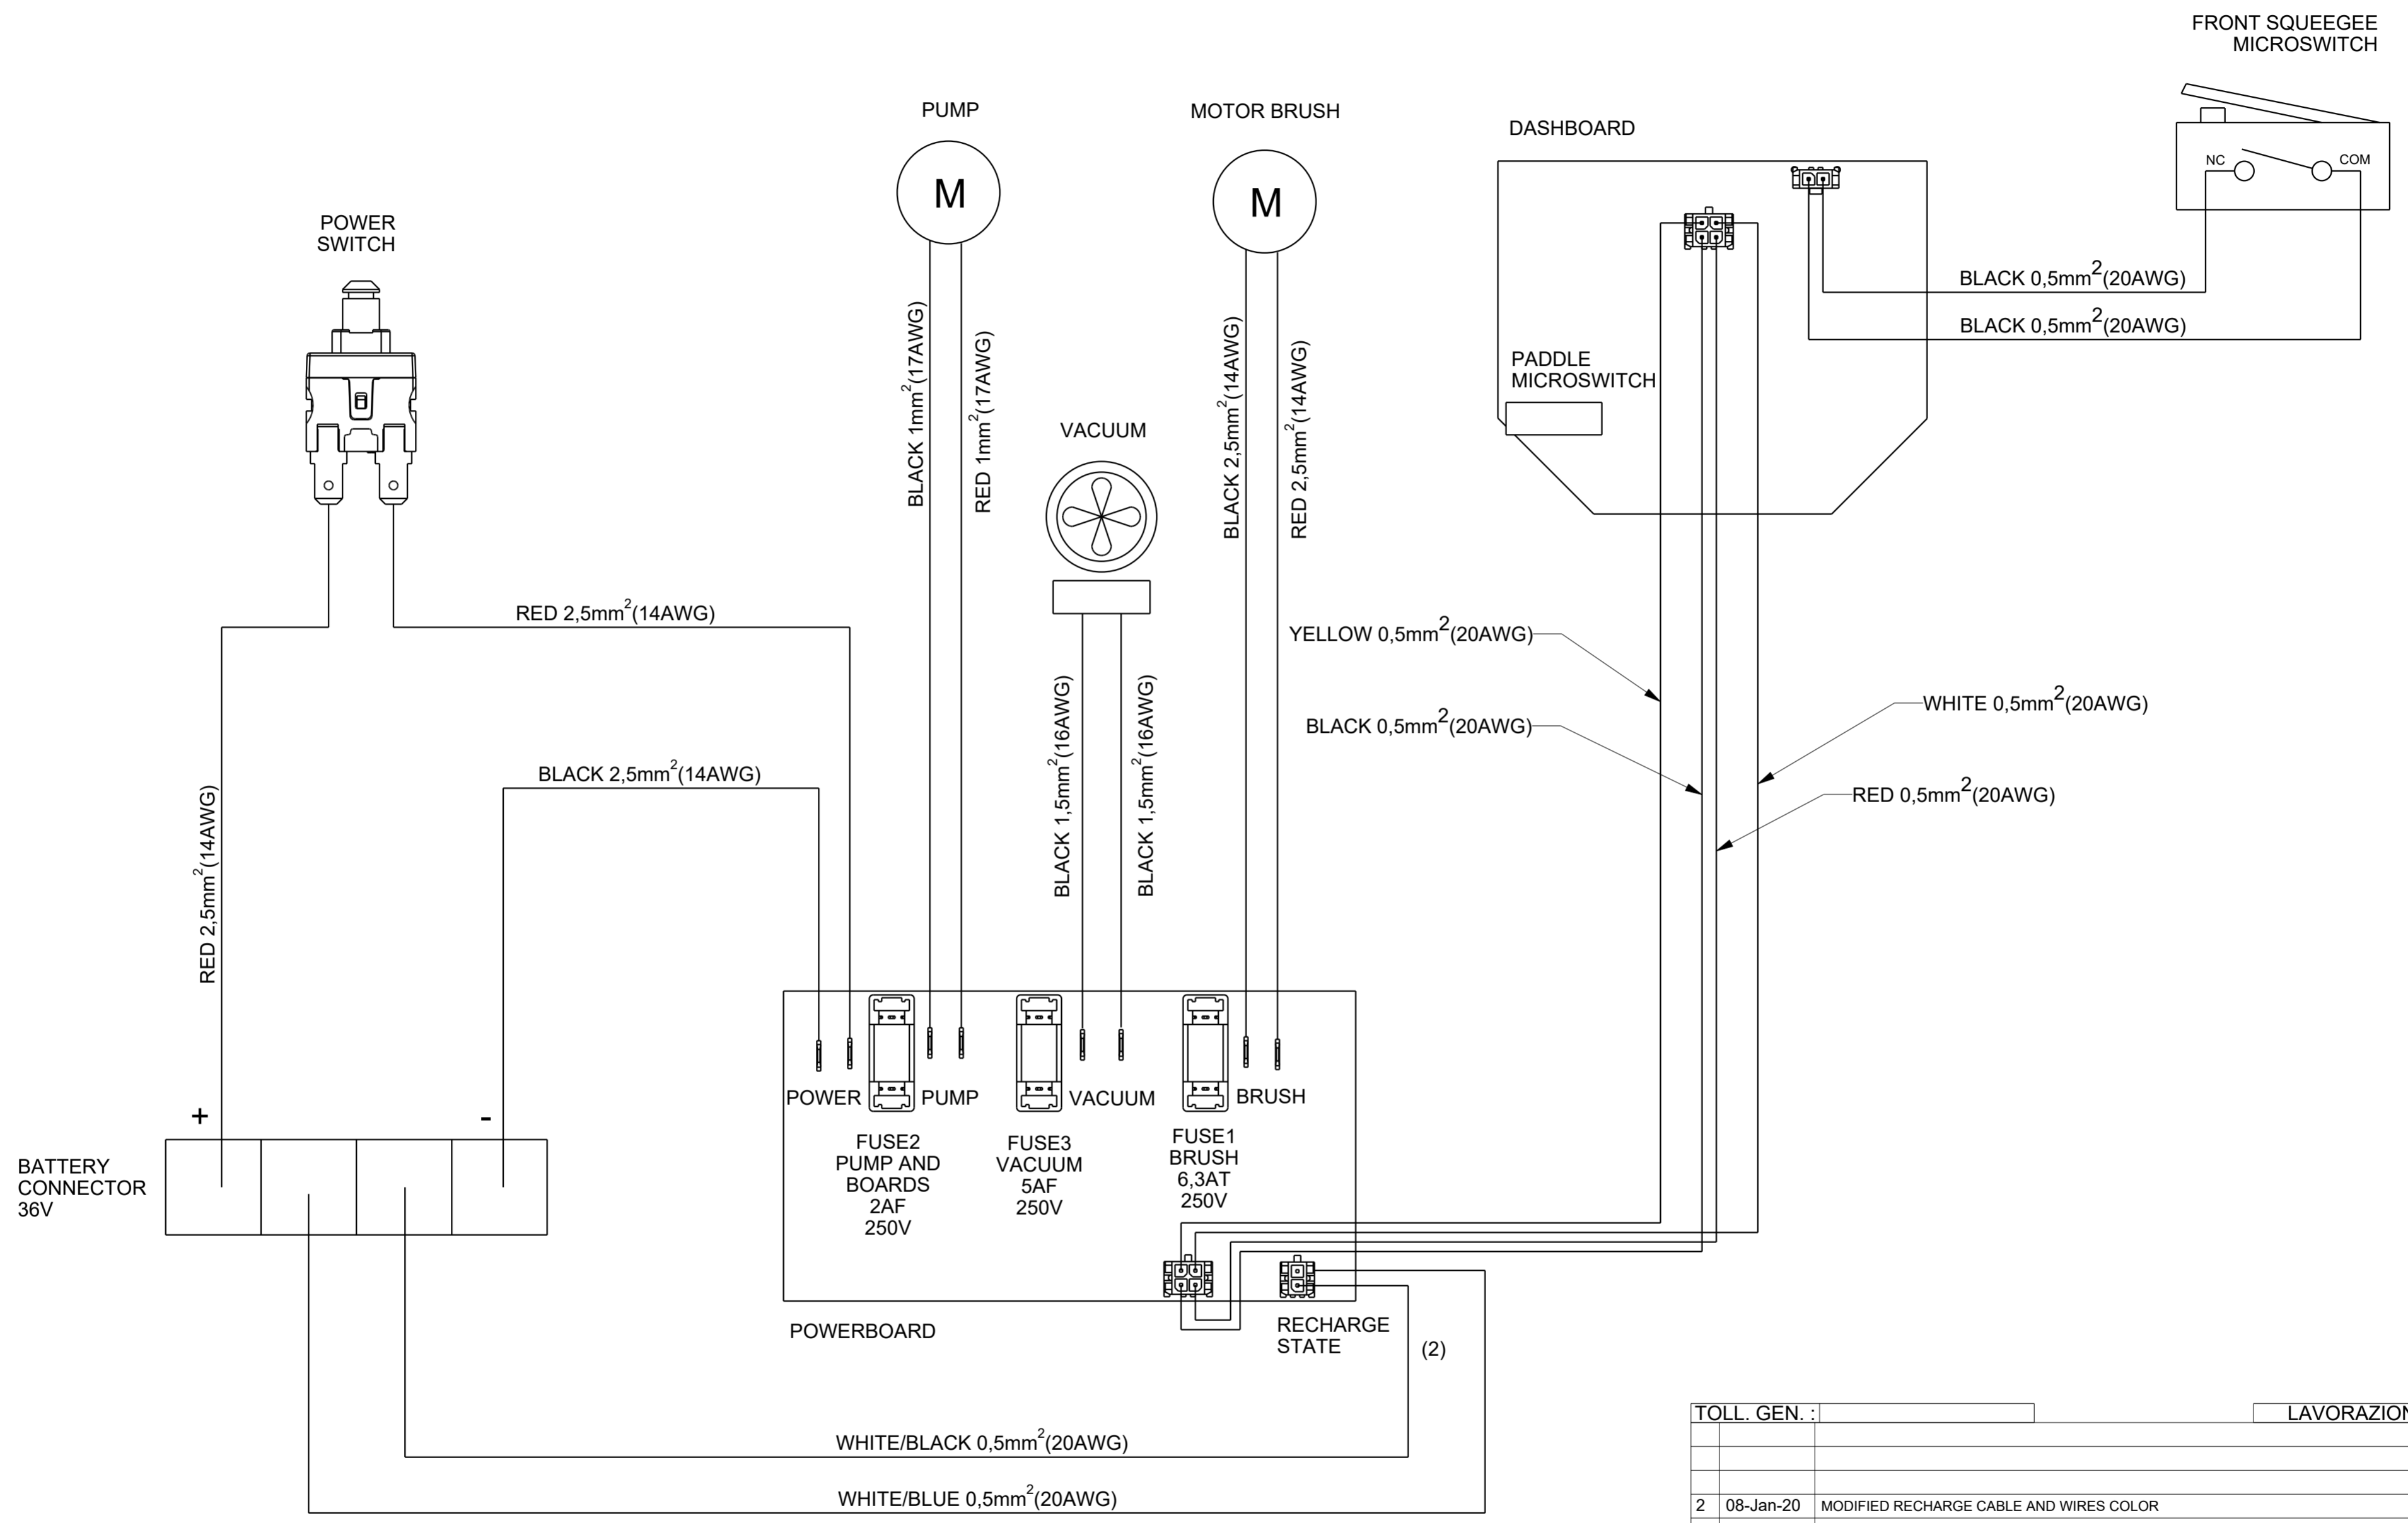

TOLL. GEN. :		LAVORAZIONE GENERALE		
IND.	DATA	DESCRIZIONE MODIFICA		FIRMA
2	08-Jan-20	MODIFIED RECHARGE CABLE AND WIRES COLOR		A.Cedrarro
DATA:	UFF.TECNICO	DIREZIONE	SCALA:	 FOGLIO:1/1
-	-	-	1:1	
MATERIALE:	-	R: [.0] N/mm²		DISEG : A.Cedrarro
STATO:	-	PESO:0,000 Kg		FTECN : F. Reccanello
TRATTAM:	-	DUREZZA:		DATA : 08-Jan-20
DENOMINAZIONE:			CODICE:	COD.COMM:
SCHEMA ELETTRICO CT5 36VDC			PLDC04136_2	-

Il presente disegno e' proprietaria di IP Cleaning. E' vietata la riproduzione o la divulgazione a termini di legge