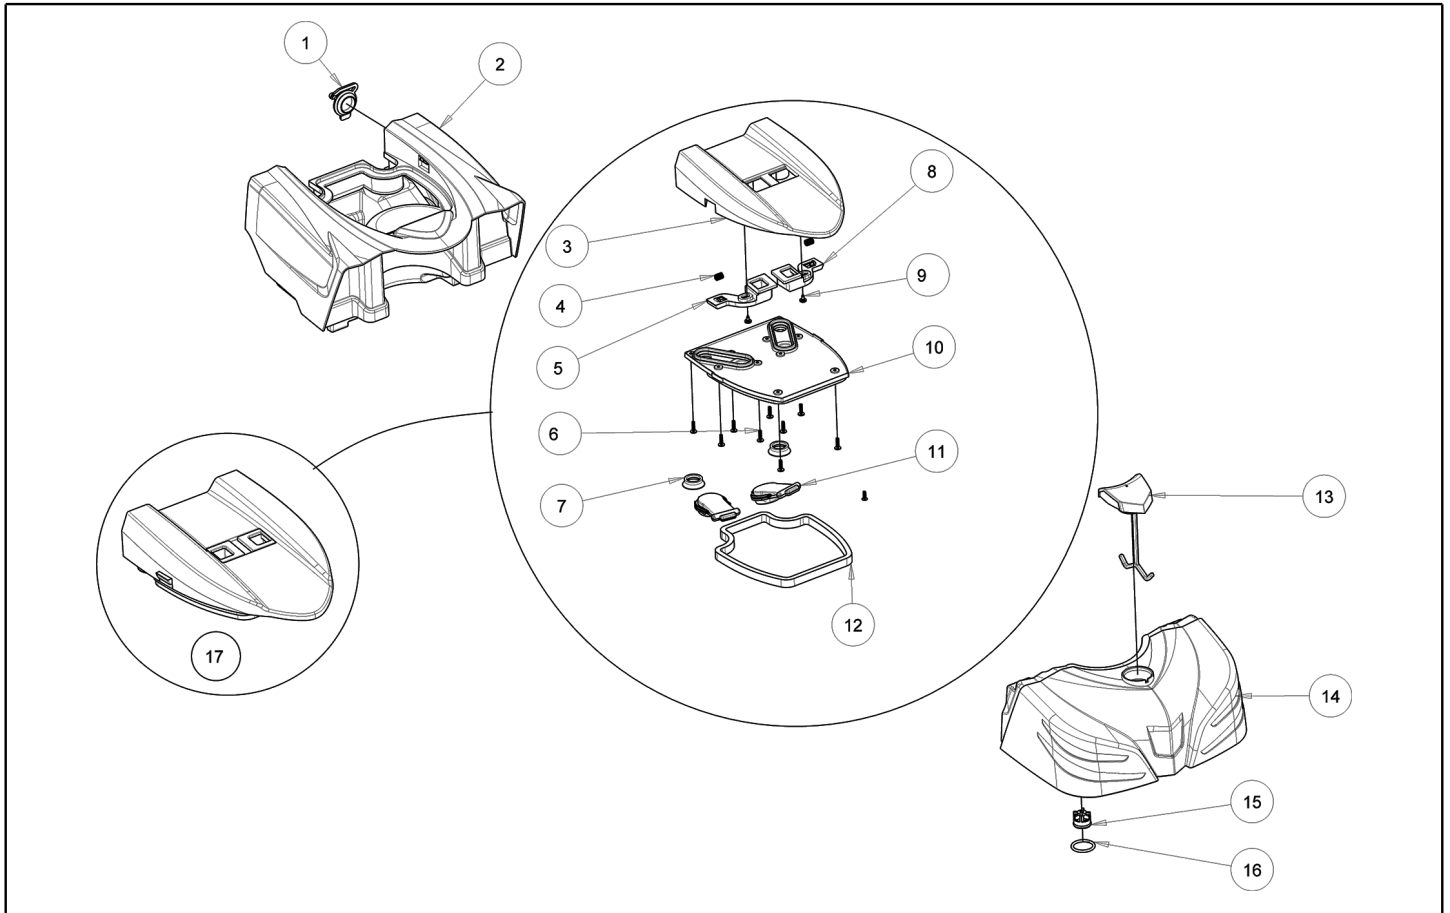

Ref. K	Part n.	Part n. 2	Description	Quantity	Validity		Price
					From	To	
0001	MPVR12282		BOUCHON CT5	1,00			--
0002	MPVR12245		RESERVOIR RECOVERY CT5	1,00			--
0003	MPVR12235		COUVERCLE RECOVERY TANK CT5	1,00			--
0004	MLML00511		RESSORT CT5 COVER	2,00			--
0005	MPVR12238		LEVIER LEFT	1,00			--
0006	VTVT01071		VIS STS KN1031-Neu 4x16 - H2	10,00			--
0007	MPVR12539		JOINT COUVERCLE EPDM CT5	2,00			--
0008	MPVR12237		LEVIER RIGHT	1,00			--
0009	VTVT01694		VIS SELF TAPPING 4.8X9.5 SUS	2,00			--
0010	MPVR12236		DOUILLE COVER RECOVERY TANK CT5	1,00			--
0011	MPVR12277		FLOTTEUR CT5	2,00			--
0012	GUGO00622		JOINT REC. TANK LID CT5	1,00			--
0013	MPVR12246		BOUCHON SOLUTION TANK CT5	1,00			--
0014	MPVR12589		RESERVOIR SOLUTION CT5	1,00			--
0015	MPVR12350		SOUPAPE D25	1,00			--
0016	GUGO00618		O-RING NBR70 4106 EPDM70	1,00			--
0017	KTRI06045		KIT RECOVERY TANK COVER	1,00			--