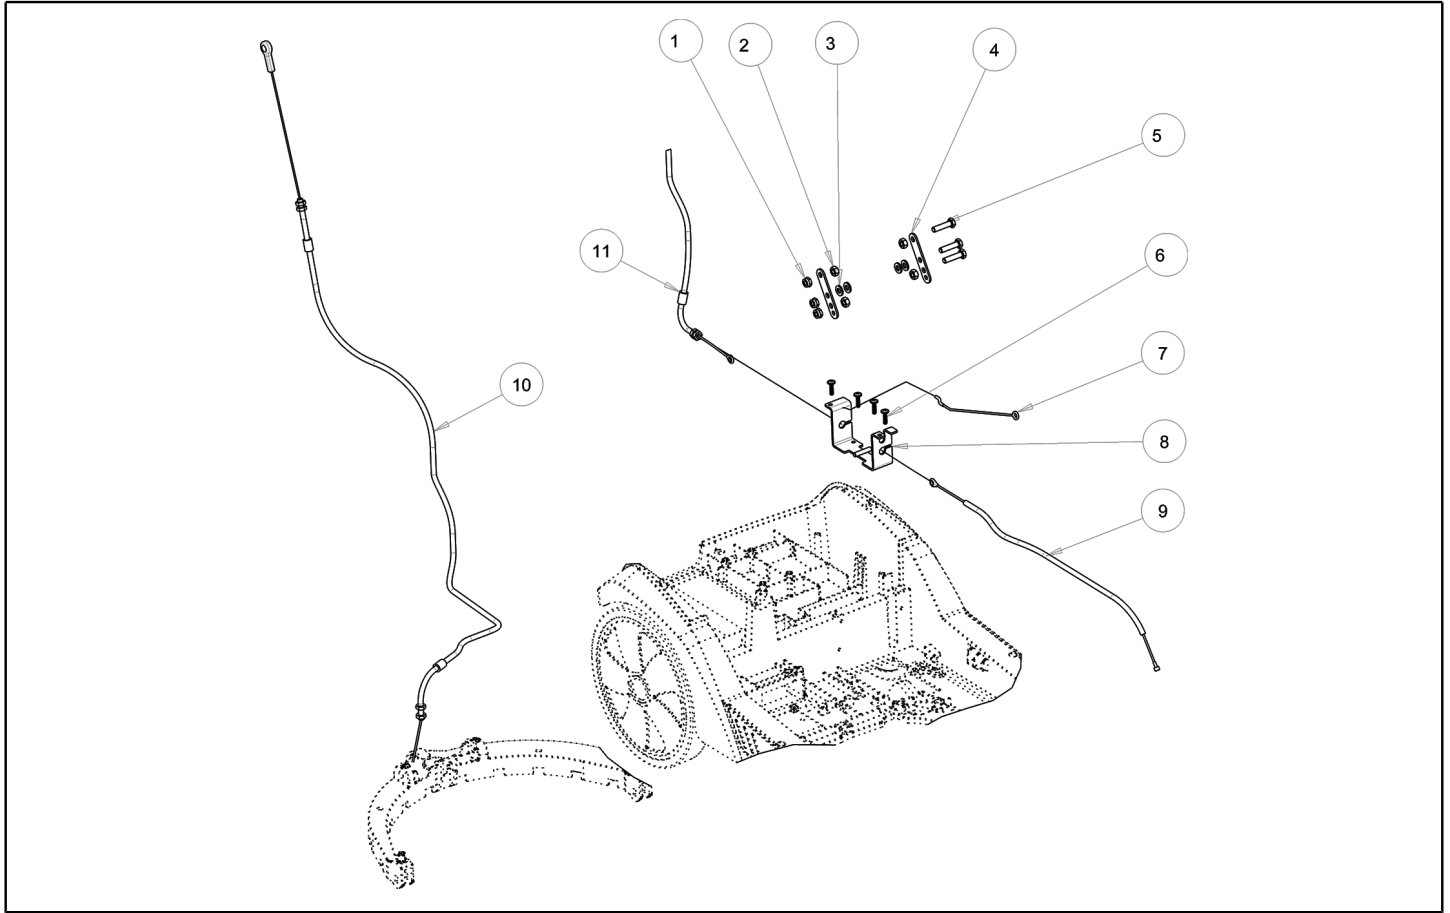

Ref. K	Part n.	Part n. 2	Description	Quantity	Validity		Price
					From	To	
0001	VTDD01700		ECROU M6 INOX+ZIN.	3,00			--
0002	VTDD15520		ECROU M 6 A2 UNI 5588 INX	4,00			--
0003	VTRS00245		RONDELLE D.6 UNI 6592 INOX	4,00			--
0004	LAFN11389		LEVIER .	2,00			--
0005	VTVT15141		VIS TE M 6X 25 UNI 5739 INX	3,00			--
0006	VTVT01491		VIS STS KN1031-Neu 4x16 - H2	4,00			--
0007	CMCV00479		CABLE CT5	1,00			--
0008	LAFN11388		BRIDE .	1,00			--
0009	CMCV00478		CABLE ACT. FRONT SQUEEGEE CT5	1,00			--
0010	CMCV00476		CABLE ESSUIE-SOL CT5	1,00			--
0011	CMCV00477		CABLE SOUPAPE+ESSUIE-SOL CT5	1,00			--