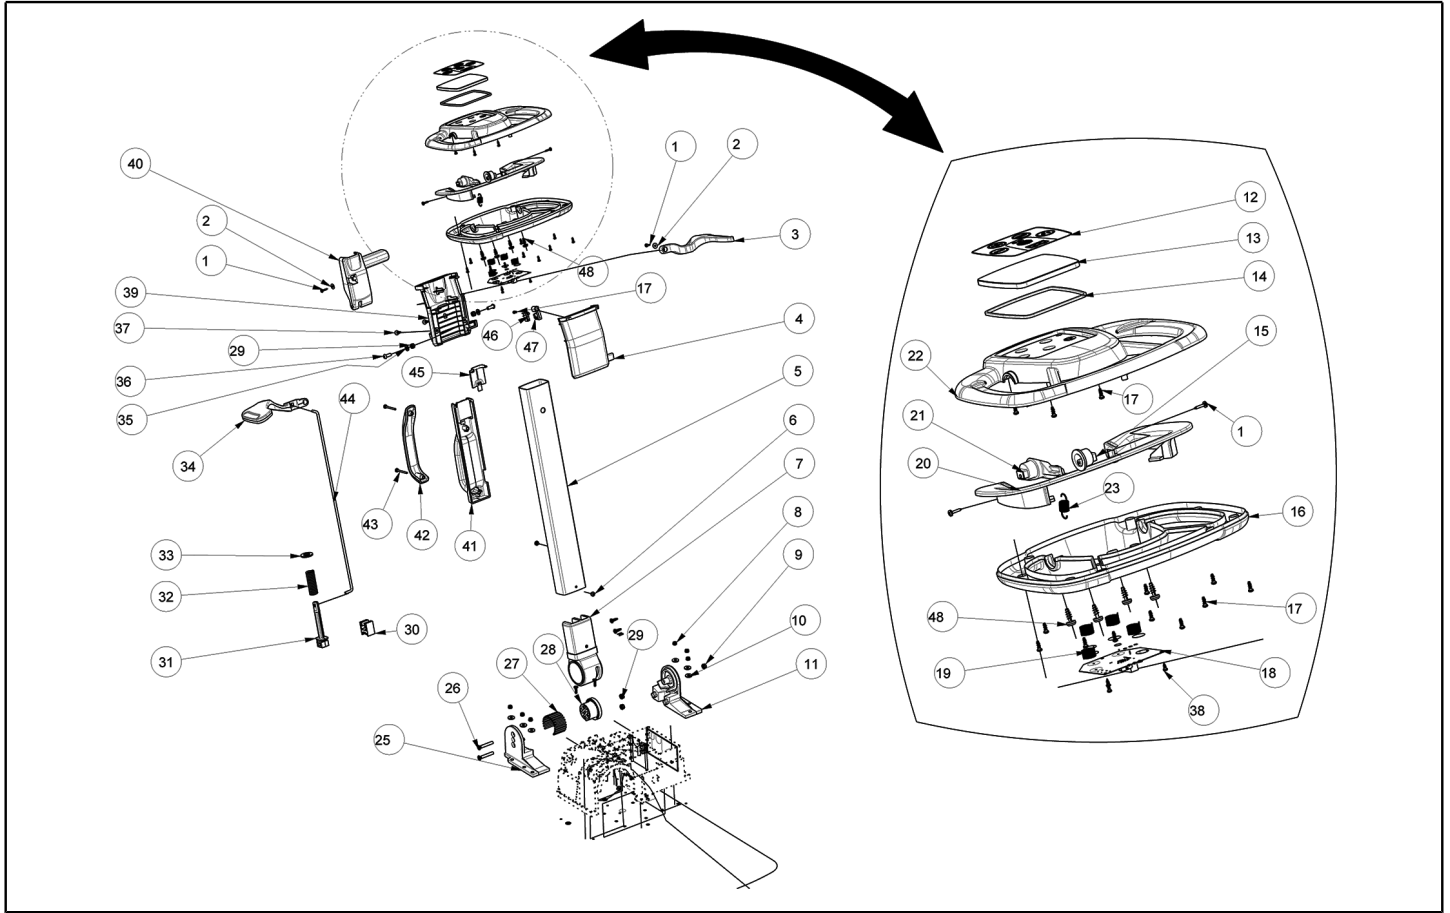

IPC

Spare parts list

Ref: LPTB01724

Model: LAVEUSE P.SOLS CT5 B EU ICA

Ref. K	Part n.	Part n. 2	Description	Quantity	Validity		Price
					From	To	
0001	MPVR12254		CLAVIER ON-OFF CT5	1,00			--
0002	MPVR12288		butée de fix. BOUTON ON-OFF	1,00			--
0003	VTVT00820		VIS TC+ M.3.5-10	10,00			--
0004	MPVR12250		CARTER REAR CT5	1,00			--
0005	VTVT01071		VIS STS KN1031-Neu 4x16 - H2	9,00			--
0006	MECB02081		CABLAGE CT5 36VDC	1,00			--
0007	VTVR00636		RONDELLE 5x20 UNI6593 INOX	4,00			--
0008	VTRS15908		RONDELLE D. 5 INX GRW UNI 1751	4,00			--
0009	VTVT07726		VIS TE 5X20	2,00			--
0010	RTRT00708		ROUE D.200 CT5	2,00			--
0011	VTVT07725		VIS TE 5X16 UNI5739 INX	2,00			--
0013	LAFN11375		BRIDE FRONT SQUEEGEE CT5	2,00			--
0014	ALTR00107		ARBRE .	2,00			--
0015	VTRS00017		RONDELLE ACCIAIO INOX 4X12	5,00			--
0016	LAFN11383		ENTRETOISE .	4,00			--
0017	MPVR12274		SUPPORT REAR SQUEEGEE CT5	2,00			--
0018	MPVR12221		CHASSIS CT5	1,00			--
0019	MPVR12348		FILTRE CT5 SOLUTION TANK	1,00			--
0020	MLML00508		RESSORT RH ESSUIE-SOL	1,00			--
0021	LAFN11376		LEVIER .	1,00			--
0022	MLML00509		RESSORT LH ESSUIE-SOL	1,00			--
0023	MPVR12228		COUVERTURE BRUSH CT5	1,00			--
0024	LAFN11377		PLAQUE .	2,00			--
0025	VTVT01210		VIS TCB 3,5X16	4,00			--
0026	MPVR12311		ROUE FRONT SQUEEGEE	1,00			--
0027	MPVR12452		COUVERCLE CT5	1,00			--
0028	ITSO00107		ISOLANT CT5	1,00			--
0029	MPVR12222		LEVIER RIGHT	1,00			--
0030	VTRS00612		RONDELLE D.12 X 36 INOX	2,00			--
0031	MPVR12224		PIVOT CT5	2,00			--
0032	ALTR00108		ARBRE .	2,00			--
0033	BAAC00192		BATTERIE CT5	1,00			--
0034	ITSO00108		ISOLANT CT5	1,00			--
0035	MPVR12223		LEVIER LEFT	1,00			--
0036	MPVR12453		RESSORT CT5	2,00			--
0037	MLML00512		RESSORT CT5 ON-OFF	1,00			--
0038	VTVT01489		VIS TCB-TC 3.5X32	1,00			--
0039	BACA00263		CHARGEUR BATT. CT5 2A	1,00			--
0040	MECB02130		CABLE ELETRIQUE CT5 EU PLUG	1,00			--