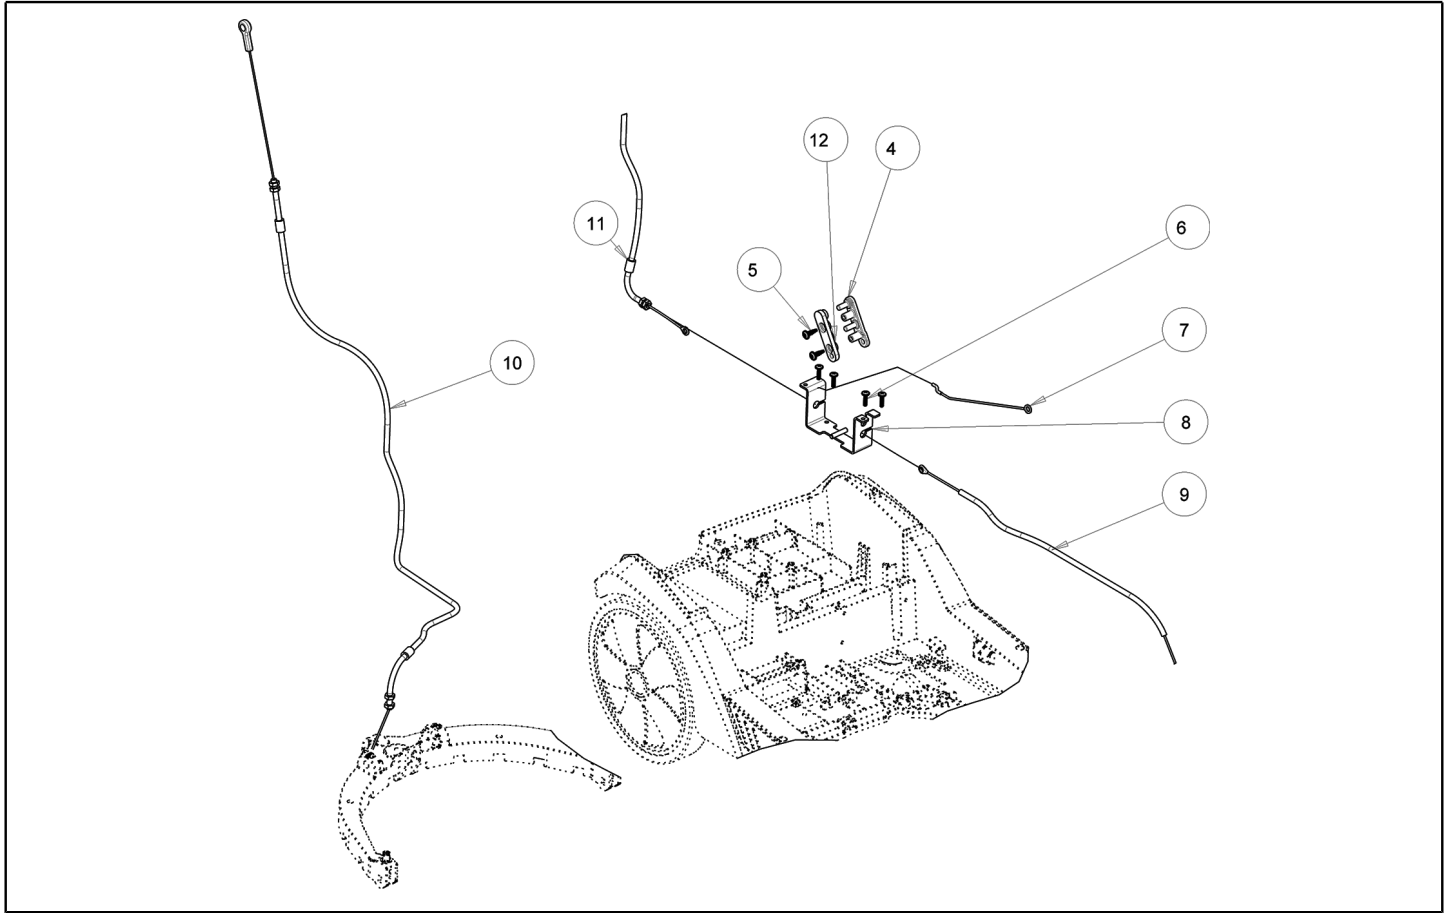

Ref. K	Part n.	Part n. 2	Description	Quantity	Validity		Price
					From	To	
0004	MPVR12725		BRIDE SX	1,00			--
0005	VTVT01072		VIS STS KN1038 5x16 - T20 A2	2,00			--
0006	VTVT01491		VIS STS KN1031-Neu 4x16 - H2	4,00			--
0007	CMCV00479		CABLE CT5	1,00			--
0008	LAFN11388		BRIDE .	1,00			--
0009	CMCV00478		CABLE ACT. FRONT SQUEEGEE CT5	1,00			--
0010	CMCV00476		CABLE ESSUIE-SOL CT5	1,00			--
0011	CMCV00477		CABLE SOUPAPE+ESSUIE-SOL CT5	1,00			--
0012	MPVR12724		BRIDE DX	1,00			--