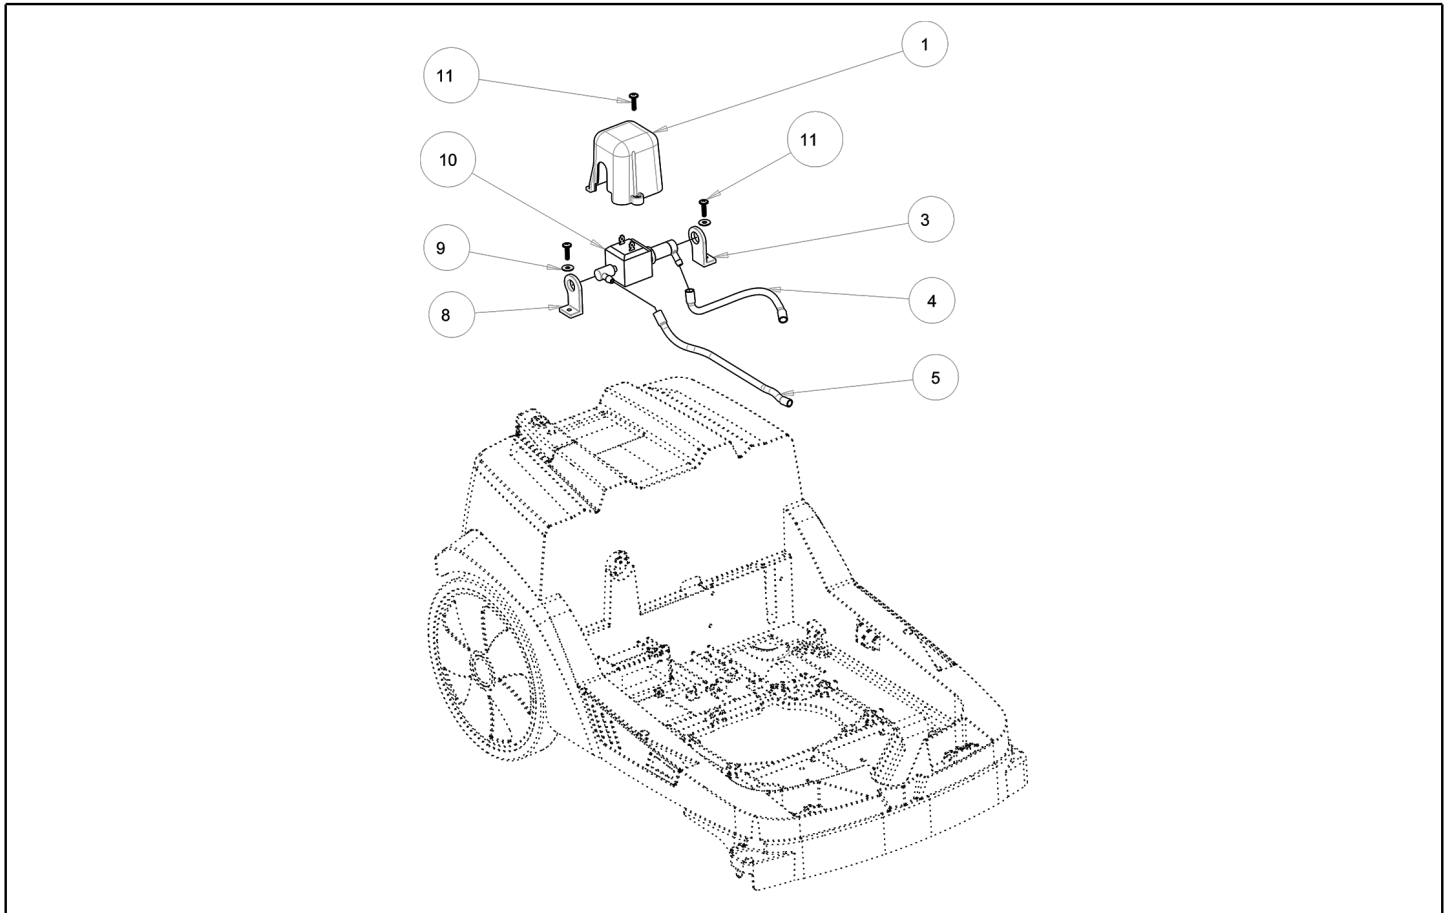

Ref. K	Part n.	Part n. 2	Description	Quantity	Validity		Price
					From	To	
0001	MPVR12279		COUVERTURE POMPE CT5	1,00			--
0003	MPVR12498		SUPPORT RH SIDE PUMP CT5	1,00			--
0004	TBBP00730		TUYAU 5X8	1,00			--
0005	TBBP00729		TUYAU 5X8	1,00			--
0008	MPVR12499		SUPPORT LH SIDE PUMP CT5	1,00			--
0009	VTRS00017		RONDELLE ACCIAIO INOX 4X12	2,00			--
0010	PPEL00140		POMPE 24VDC	1,00			--
0011	VTVT01071		VIS STS KN1031-Neu 4x16 - H2	3,00			--