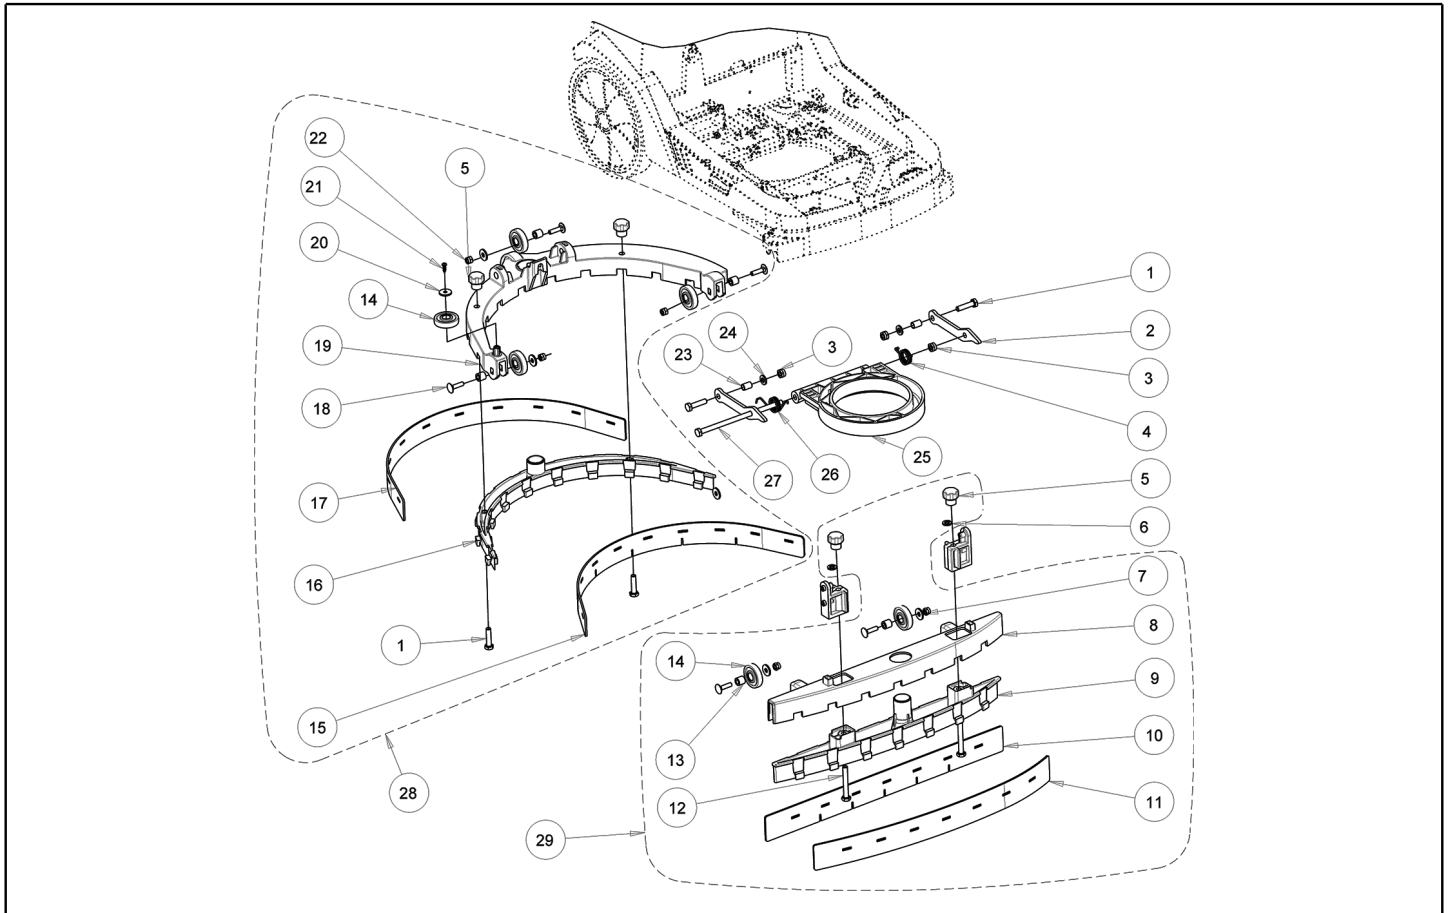

Ref. K	Part n.	Part n. 2	Description	Quantity	Validity		Price
					From	To	
0001	VTVT15141		VIS TE M 6X 25 UNI 5739 INX	4,00			--
0002	LAFN11380		BRIDE .	2,00			--
0003	VTDD01700		ECROU M6 INOX+ZIN.	3,00			--
0004	MLML00506		RESSORT RH ESSUIE-SOL	1,00			--
0005	MPVR12347		POIGNEE SQUEEGEE CT5	4,00			--
0006	VTRS15144		RONDELLE D. 6 INX GRW UNI 1751	2,00			--
0007	VTRS13750		RONDELLE D. 5X14 INX	5,00			--
0008	MPVR12233		CORPS FRONT SQUEEGEE CT5	1,00			--
0009	MPVR12234		BRANCHEMENT FRONT SQUEEGEE CT5	1,00			--
0010	MPVR12308		LAME SQ.STRAIGHT REAR LATEX	1,00			--
0011	MPVR12307		LAME SQ.STRAIGHT FRONT LATEX	1,00			--
0012	VTVT15142		VIS TE M 6x45 INOX	2,00			--
0013	LAFN11381		ENTRETOISE .	5,00			--
0014	MPVR12239		ROUE CT5	6,00			--
0015	MPVR12309		LAME SQ.PARABOLIC FRONT LATEX	1,00			--
0016	MPVR12232		BRANCHEMENT REAR SQUEEGEE CT5	1,00			--
0017	MPVR12310		LAME SQ.PARABOLIC REAR LATEX	1,00			--
0018	VTVT01690		VIS M5x25	5,00			--
0019	MPVR12231		CORPS REAR SQUEEGEE CT5	1,00			--
0020	VTRS00251		RONDELLE 4-16 INOX A2	1,00			--
0021	VTVT00820		VIS TC+ M.3.5-10	1,00			--
0022	VTDD15517		ECROU M 5 INX	5,00			--
0023	LAFN11385		ENTRETOISE .	2,00			--
0024	VTRS00245		RONDELLE D.6 UNI 6592 INOX	2,00			--
0025	MPVR12230		SUPPORT SQUEEGEE CT5	1,00			--
0026	MLML00507		RESSORT LH ESSUIE-SOL	1,00			--
0027	VTVT01496		VIS M6X130	1,00			--
0028	KTRI06001		KIT SQUEEGEE PARABOLIC CT5	1,00			--
0029	KTRI06000		KIT SQUEEGEE STRAIGHT CT5	1,00			--