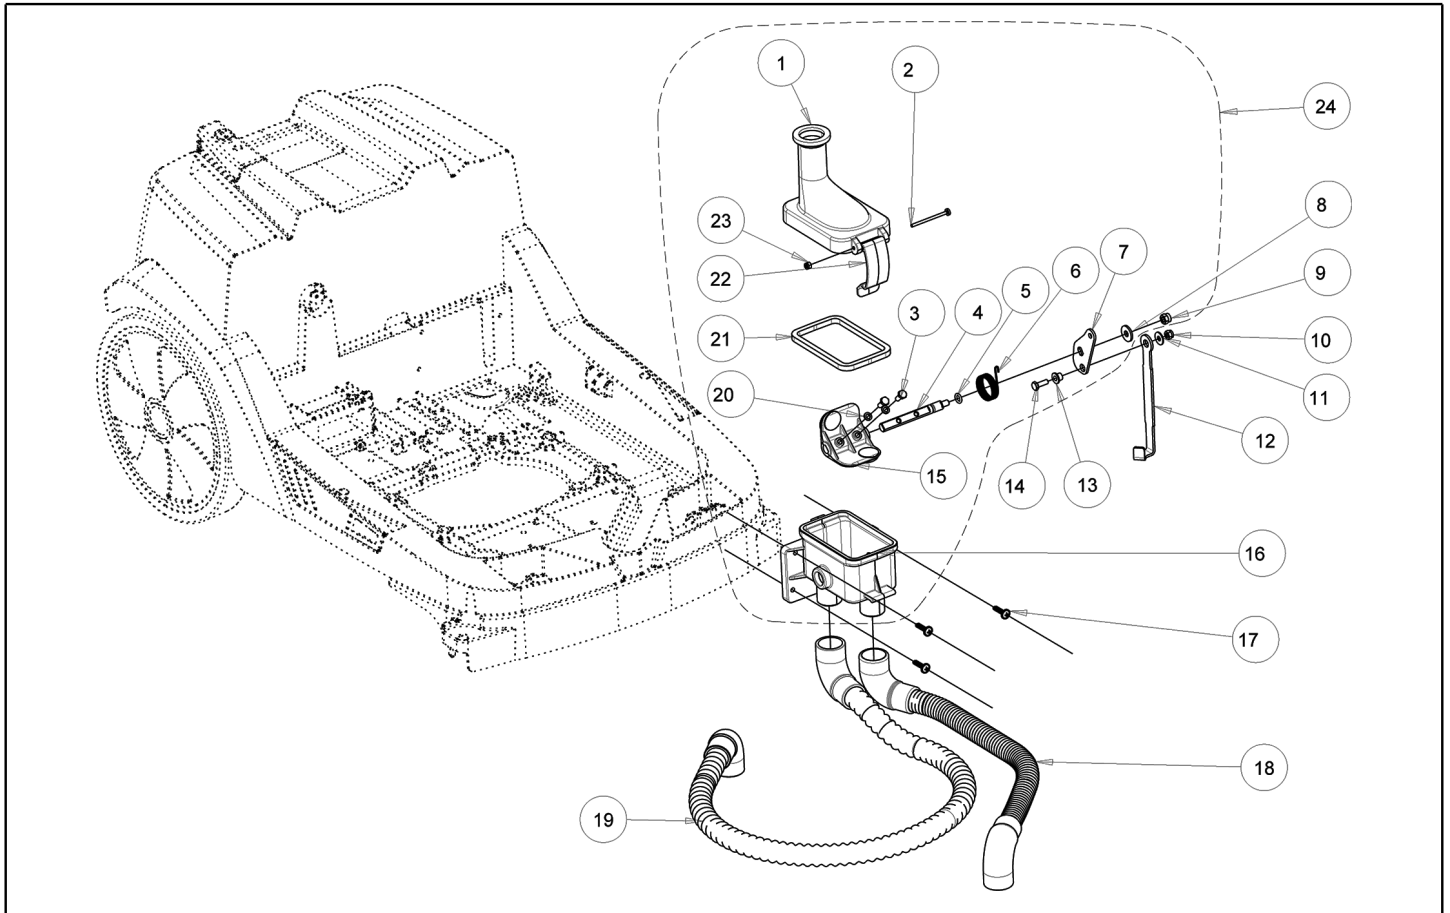

Ref. K	Part n.	Part n. 2	Description	Quantity	Validity		Price
					From	To	
0001	MPVR12256		COUVERCLE VALVE CT5	1,00			--
0002	VTVT00680		VIS M3X40 A2 CROSSHEAD	1,00			--
0003	VTVT21096		VIS TE M 4X 10 INX	2,00			--
0004	ALTR00109		ARBRE .	1,00			--
0005	GUGO00615		O-RING NBR70 5,8X1,78	1,00			--
0006	MLML00510		RESSORT SOUPAPE	1,00			--
0007	LAFN11371		BRIDE .	1,00			--
0008	VTRS13750		RONDELLE D. 5X14 INX	1,00			--
0009	VTDD15517		ECROU M 5 INX	1,00			--
0010	VTDD00055		ECROU M 4 ATB A2	1,00			--
0011	VTRS00017		RONDELLE ACCIAIO INOX 4X12	1,00			--
0012	LAFN11372		LEVIER .	1,00			--
0013	LAFN11392		ENTRETOISE .	1,00			--
0014	VTVT00817		VIS TE M4x12 UNI 5739 INOX	1,00			--
0015	MPVR12257		SOUPAPE CT5	1,00			--
0016	MPVR12528		CORPS VALVE CT5	1,00			--
0017	VTVT01071		VIS STS KN1031-Neu 4x16 - H2	3,00			--
0018	TBFX01283		TUYAU GOUFFRE' FRONT SQUEEGEE	1,00			--
0019	TBFX01282		TUYAU GOUFFRE' REAR SQUEEGEE	1,00			--
0020	VTRS15913		RONDELLE D. 4 GROVER A2 UNI1751	2,00			--
0021	GUGO00621		JOINT FLOW VALVE LID CT5	1,00			--
0022	MPVR12283		BOUCHON CT5	1,00			--
0023	VTDD00210		ECROU M 3 AUTOBL.DIN 985 IX.A2	1,00			--
0024	KTRI06105		KIT VALVE	1,00			--