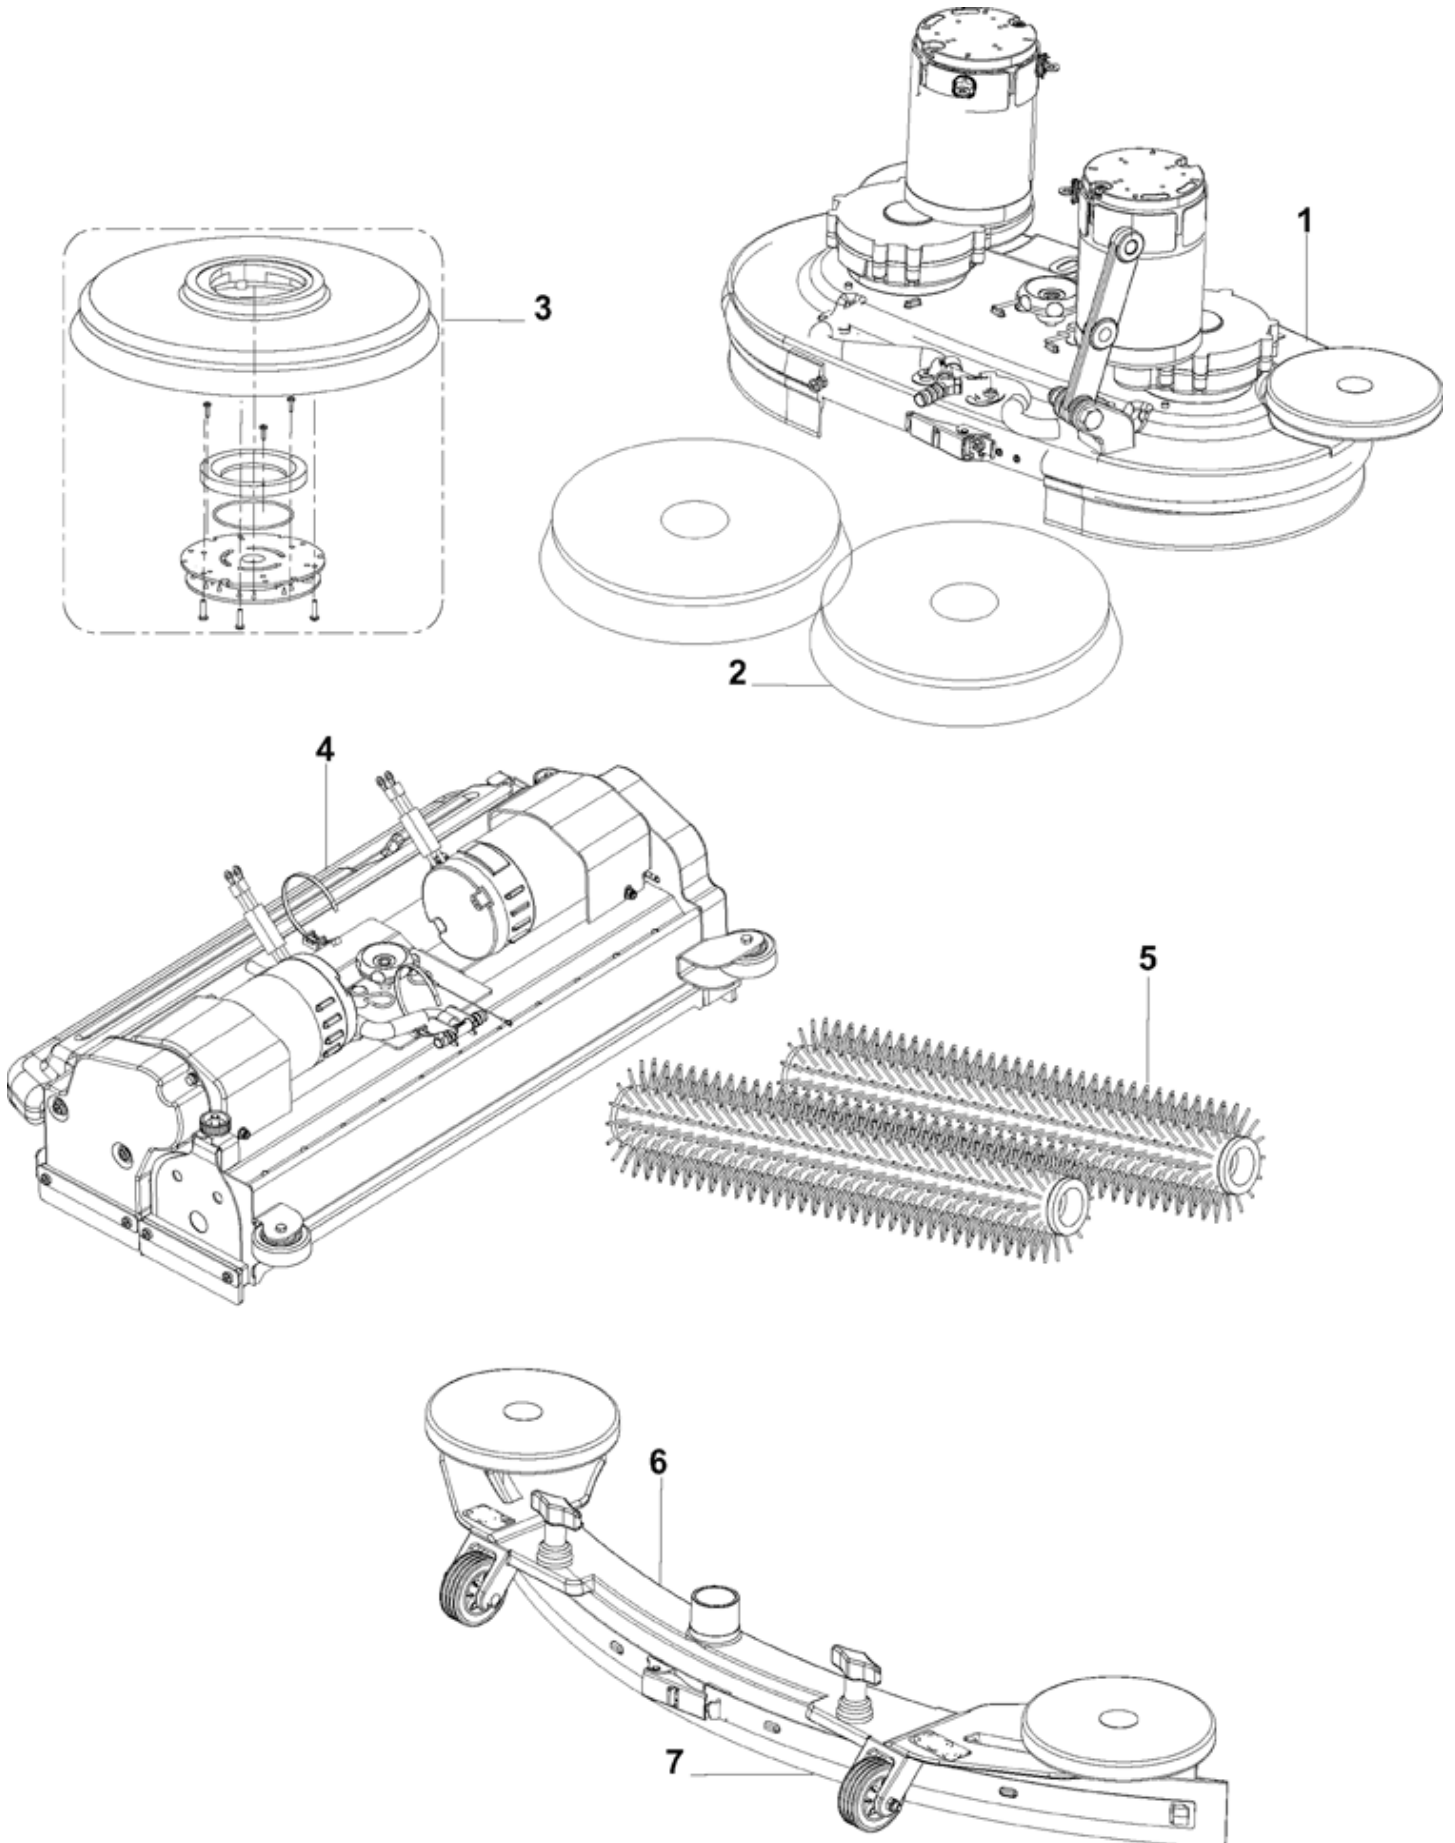

Accessory - Brushes - Pads - Squeegee blades

04-05-2009

Part List ID

BA65118

39

BA 651/BA751/BA751C/BA851

Accessory - Brushes - Pads - Squeegee blades

04-05-2009

BA 651/BA751/BA751C/BA851

Part List ID

BA65118

40

Pos	Part no.	Qty	Description	EAN
1	9097522000	1	BRUSH DECK 600MM/24 KIT WITH SPLASH GUA	5711140134
1	9097610000	1	DECK BRUSH 650MM/26 KIT	5711140134
1	9097611000	1	DECK BRUSH 750MM/28 KIT	5711140134
1	9097612000	1	DECK BRUSH 850MM/34 KIT	5711140134
2	909 5332 000	2	BRUSH D.330 PROLENE PPL	
2	909 5333 000	2	BRUSH D.370 PROLENE PPL	
2	909 5334 000	2	BRUSH D.330 MIDGRIT 240	
2	909 5335 000	2	BRUSH D.370 MIDGRIT 240	
2	909 5336 000	2	BRUSH D.330 MIDLITE GRIT	
2	909 5337 000	2	BRUSH D.370 MIDLITE GRIT	
2	909 5338 000	2	BRUSH D.330 PROLITE	
2	909 5339 000	2	BRUSH D.370 PROLITE	
2	909 5340 000	2	BRUSH D.330 UNION MIX	
2	909 5341 000	2	BRUSH D.370 UNION MIX	5715492039
2	9097469000	2	BRUSH D.430 17 PROLENE	5711140134
2	9097578000	2	BRUSH D.430 17 MIDGRIT 240	5711140134
2	9097579000	2	BRUSH D.430 17 MIDLITE GRIT 180	5711140134
2	9097580000	2	BRUSH D.430 17 PROLITE	5711140134
2	9097581000	2	BRUSH D.430 17 UNION MIX	5711140134
3	909 5330 000	2	PAD HOLDER KIT CPL 330MM W/CENTER LOCK	5711140122
3	909 5331 000	2	PAD HOLDER KIT CPL 355MM W/CENTER LOCK	5711140122
3	9097582000	2	PAD HOLDER KIT CPL D.430MM 17	5711140134
4	9097652000	1	BRUSH DECK 750MM/28 CYL KIT	5711140135
5	56412046	2	BRUSH POLYPROPYLENE 28 RED	
5	56412191	2	BRUSH SOFT NYLON 28 YELLOW	
5	56412192	2	BRUSH HARD NYLON 28 NATURAL	
5	56412193	2	BRUSH 180 GRIT 28 BLUE/GREY	
5	56412194	2	BRUSH 80 GRIT 28 BLACK	
5	56412195	2	BRUSH 46 GRIT 28 ORANG/BROWN	
6	9097539000	1	SQUEEGEE CPL ALU 840MM/33KIT	5711140134
6	9097540000	1	SQUEEGEE CPL ALU 890MM/35KIT	5711140134
6	9097541000	1	SQUEEGEE CPL ALU 1040MM/41 KIT	5711140134
7	9096991000	1	BLADES PU KIT 890MM/35	5711140131
7	9097358000	1	BLADES PU KIT 1040MM/41	5711140133