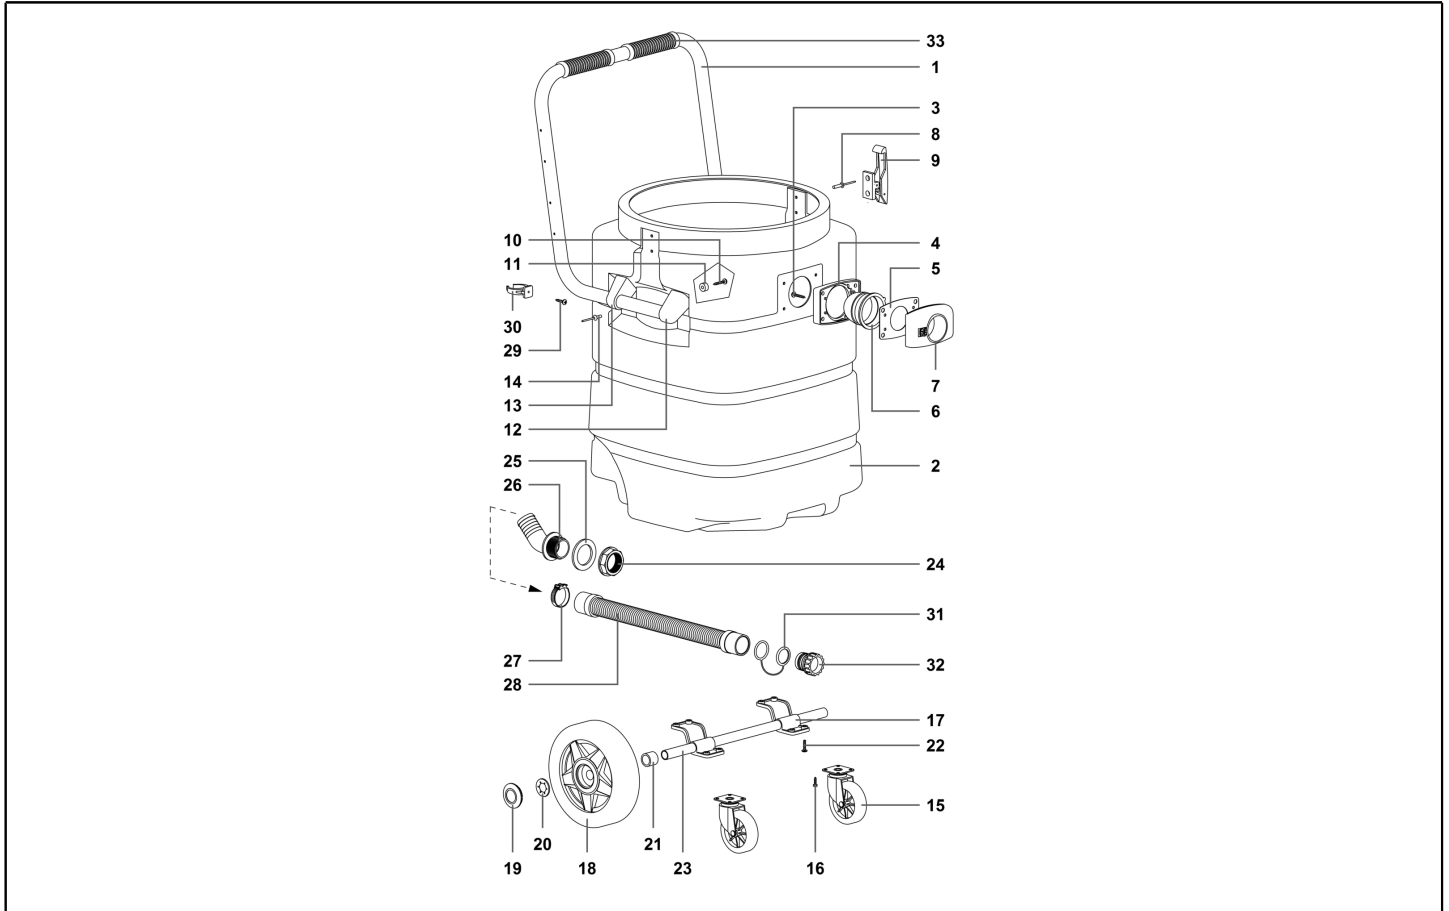

Ref. K	Part N.	Old Ref.	Description	Quantity	Validity		Price
					From	To	
0001	LAFN09921	02558-1 V	POIGNEE MARKET COMPACT NOIR	1,00			--
0002	PMFU00867	022086G4	BARIL 400/SM G4 C/SCA. PERF.	1,00			--
0003	VTVT71966	01026	RAPIDFIX 5X30	4,00			--
0004	GUGO37409	02584NE	JOINT 99 PLAT NOIR	1,00			--
0005	GUGO28701	02846	JOINT D.38	1,00			--
0006	MPVR28696	02593	DEFLECTEUR 99	1,00			--
0007	MPVR09047	02652 ANEVE-IPC	GOULOTTE R155 NOIR C/PUL.VE-IPC	1,00			--
0008	VTVR00340	01300	RIVET 5X24,5	4,00			--
0009	CHVR28735	01847/SNE	CROCHET LEVIER MIR. 1600	2,00			--
0010	VTVT71966	01026	RAPIDFIX 5X30	8,00			--
0011	VTRS72158	02974	RONDELLE PLAST.	8,00			--
0012	MPVR07780	01072-1NE	SUPP.POIGNEE	2,00			--
0013	MPVR08086	01860-1NE	SUPP.POIGNEE PASSANT	2,00			--
0014	VTVR00396	01302NE	RIVET 4,8X17 NOIR	2,00			--
0015	RTRT28775	02559	ROUE BRIDEE D.80	2,00			--
0016	VTVT72114	02680	VIS "TC" CROIX 4X15	8,00			--
0017	MPVR06580	02556	SUPPORT PIVOT ROUE	2,00			--
0018	RTRT85069	00904	ROUE ARRIERE D.200	2,00			--
0019	MPVR85070	03835NE	BOUCHON NOIR D.47.8 CR.X2-X3	2,00			--
0020	MPVR86321	02557	BLOC. D.18	2,00			--
0021	MPVR06595	02607	ENTRET. ROUE MARK.PLAST.	2,00			--
0022	VTVT71961	01006	VIS T.1/2 CROIX 5X20	8,00			--
0023	LAFN85932	02555	PIVOT ROUE MARKET-PLASTIQUE	1,00			--
0024	MPVR41218	00834	FRETTE 1-1/4"	1,00			--
0025	GUGO41219	00256	JOINT PLAT	1,00			--
0026	RCVR72130	02763	RACCORD SUPPORT CAOUTCHOUC 1 1/4"	1,00			--
0027	FSVR00074	03592	CLIP 300X9	1,00			--
0028	TBFX41220	02765	TUYAU DE DECHARGE D.34 L=600	1,00			--
0029	VTVT87311	03156	VIS PAT TMT PHL 5X20	1,00			--
0030	FSVR41221	02788	COLLIER D.34	1,00			--
0031	MPVR41222	02812	TIRANT BOUCHON DE VIDAGE	1,00			--
0032	MPVR10436	02764/C	CAPUCHON EN PLA D.40 X 35 A/OR COMPL.	1,00			--
0033	MPVR02288	06250	POIGNEE CHARIOT PLAST.	2,00			--