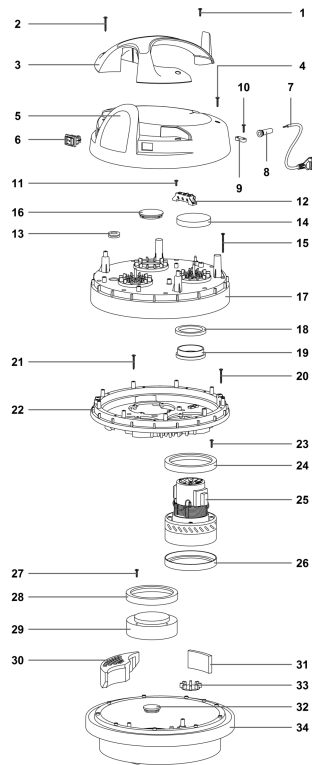

Ref. K	Part N.	Old Ref.	Description	Quantity	Validity		Price
					From	To	
*	MECB01826	07632/PI L TP	CABLAGE 50CM MOTEUR POKE-IN-TP	2,00			--
*	FSVR00127	01106	COLLIER	3,00			--
0001	VTVT71961	01006	VIS T.1/2 CROIX 5X20	1,00			--
0002	VTVT72106	02627	VIS PAT TMT PHL 5X40	2,00			--
0003	MPVR08307	020727VEI	POIGNEE TOPPER 600 VERT IPC	1,00			--
0004	VTVT72055	01979	VIS "TC" CROIX 5X30	2,00			--
0005	PMVR06240		COUVERCLE TOPPER 600 NE 2INT	1,00			--
0006	MECI28744	00484	INTERRUPTEUR LUMINEUX PROTEGE	2,00			--
0007	MECB28672	00117	CABLE ELECTRIQUE 2X1	1,00			--
0008	MEVR28673	00138	PASSE CABLE	1,00			--
0009	MPVR28690	00139	ARRET DE CABLE	1,00			--
0010	VTVT71961	01006	VIS T.1/2 CROIX 5X20	1,00			--
0011	VTVT71960	01005	RAPIDFIX 5X15	2,00			--
0012	MECB01168	03496	BORNES 400-600 2P 2MOT	1,00			--
0013	MEVR72017	01502	PASSE TUBE RACCORD RAPIDE	1,00			--
0014	FTDP38064	03937	FILTRE MTP/65 H=15 D.95	2,00			--
0015	VTVT40007	03273	VIS PAT TMT 5X55 PHL 5X55	9,00			--
0016	MPVR38053	03383	BOUCHON COUVERTURE	1,00			--
0017	MPVR08519	021768VEI	COUVERTURE 600 VERT IPC	1,00			--
0018	MPVR38371	03969	RONDELLE H8 D85X65	2,00			--
0019	MPVR86282	00310	BAGUE MOTORE H=7 (15) PLAST.	2,00			--
0020	VTVT72106	02627	VIS PAT TMT PHL 5X40	9,00			--
0021	VTVT72106	02627	VIS PAT TMT PHL 5X40	3,00			--
0022	MPVR89502	02937NE	SERRE-MOTEUR NEV.600 NOIR	1,00			--
0023	VTVT71961	01006	VIS T.1/2 CROIX 5X20	8,00			--
0024	GUGO28683	03901	JOINT "L" SANS TROU H=5,5	2,00			--
0025	MOMO28716	03891/E	MOTEUR MIR. 1050W 23/240V 5/60HZ	2,00			--
0026	GUGO28683	03901	JOINT "L" SANS TROU H=5,5	2,00			--
0027	VTVT71961	01006	VIS T.1/2 CROIX 5X20	4,00			--
0028	GUGO28683	03901	JOINT "L" SANS TROU H=5,5	1,00			--
0029	MPVR07346	022040	FAUX MOTEUR	1,00			--
0030	FTDP38057	03454	TRIANGLE PHONO MTP/30	3,00			--
0031	FTDP28745	03456	JOINT MTP/30 AU-AD 50X10X125	3,00			--
0032	MPVR38058	03519	BOUCHON EMBASE	1,00			--
0033	MPVR28748	00468	AUTOMATIQUE VALVE	2,00			--
0034	PMBA00588	03108 GNE	SOUBASSEMENT 600/400 A/JOINT NOIR	1,00			--