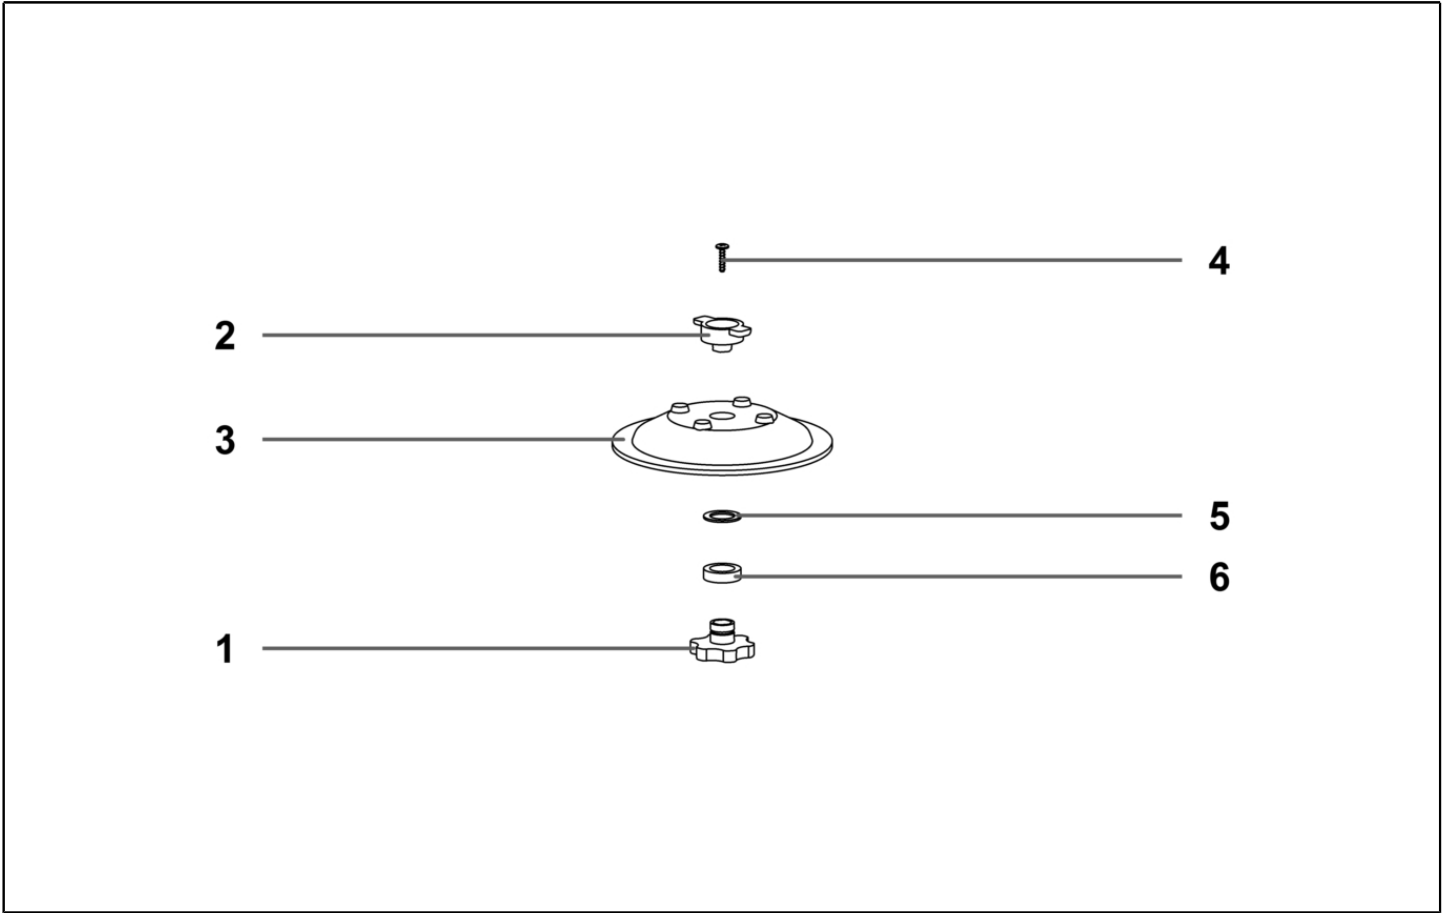

Ref. K	Part N.	Old Ref.	Description	Quantity	Validity		Price
					From	To	
0001	MPVR07254	020544	POIGNEE ATTACHE RAPIDE	1,00			--
0002	MPVR07253	020543	CROCHET ATTACHE RAPIDE	1,00			--
0003	MPVR06630	02821	DISQUE SUPPORT FILTRE	1,00			--
0004	VTVT71961	01006	VIS T. 1/2 CROIX 5X20	1,00			--
0005	VTRS00418	03011	RONDELLE P.P. 30X20X1,5	1,00			--
0006	VTRS00419	03012	RONDELLE CAOUTC. SPONGIEUX 30X20X8	1,00			--