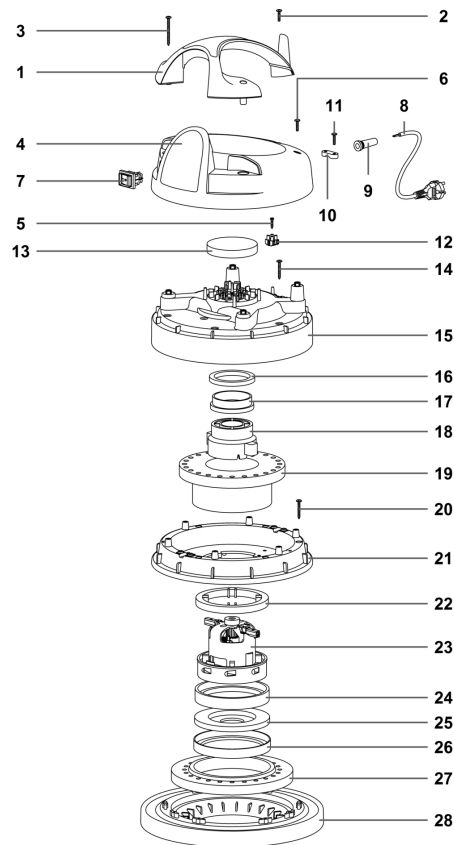

Ref. K	Part N.	Old Ref.	Description	Quantity	Validity		Price
					From	To	
*	FSVR00127	01106	COLLIER	1,00			--
*	MECB01579	01101 BX	FIL DE CONNECT.	1,00			--
*	MECB01452	021053	FIL DE CONNECT. C.430 MOT-TP GR-FF-FF4.8	1,00			--
0001	MPVR08275	020725VEI	POIGNEE TOPPER 500 VERT IPC	1,00			--
0002	VTVT71961	01006	VIS T.1/2 CROIX 5X20	1,00			--
0003	VTVT40007	03273	VIS PAT TMT 5X55 PHL 5X55	2,00			--
0004	MPVR08293	020726NE	COUVERCLE TOPPER 500 NE	1,00			--
0005	VTVT88715	01004	VIS "TC" PHL 4,3X19	1,00			--
0006	VTVT71961	01006	VIS T.1/2 CROIX 5X20	2,00			--
0007	MECI72195	00326	INTERRUPTEUR 300	1,00			--
0008	MECB28672	00117	CABLE ELECTRIQUE 2X1	1,00			--
0009	MEVR28673	00138	PASSE CABLE	1,00			--
0010	MPVR28690	00139	ARRET DE CABLE	1,00			--
0011	VTVT71961	01006	VIS T.1/2 CROIX 5X20	1,00			--
0012	MECB01161	03464	BORNES 300-500 2P RAD	1,00			--
0013	FTDP38064	03937	FILTRE MTP/65 H=15 D.95	1,00			--
0014	VTVT71971	01050	RAPIDFIX 5X35	6,00			--
0015	MPVR09134	02738-1VEI	COUVERTURE 99 S/TROUS VERT-IPC	1,00			--
0016	MPVR38371	03969	RONDELLE H8 D85X65	1,00			--
0017	MPVR86282	00310	BAGUE MOTORE H=7 (15) PLAST.	1,00			--
0018	MPVR08115	020325 AU	CALOTTE /ADAPTATEUR P/MOT.BYPASS	1,00			--
0019	FTDP38066	03900	FILTRE MTP/65 D.160-120 H=88	1,00			--
0020	VTVT71971	01050	RAPIDFIX 5X35	6,00			--
0021	MPVR08199	020717-1NE	SUPPORT MOTEUR 08 X MOT.WL NOIR	1,00			--
0022	GUVR00413	020361	JOINT "C" D.130	1,00			--
0023	MOMO00402	020714	MOTEUR BS282 WL 1000W 220-240	1,00			--
0024	GUGO40052	07890	JOINT MR. L D.130	1,00			--
0025	MPVR89143	07164	ENTRETOISE MIR. M.ST.	1,00			--
0026	GUGO28683	03901	JOINT "L" SANS TROU H=5,5	1,00			--
0027	FTDP38067	03866	RONDELLE MTP 65MM 18D 230X145	1,00			--
0028	PMBA00625	03190 GNE	SOUBASSEMENT 500 MONO A/JOINT NOIR	1,00			--