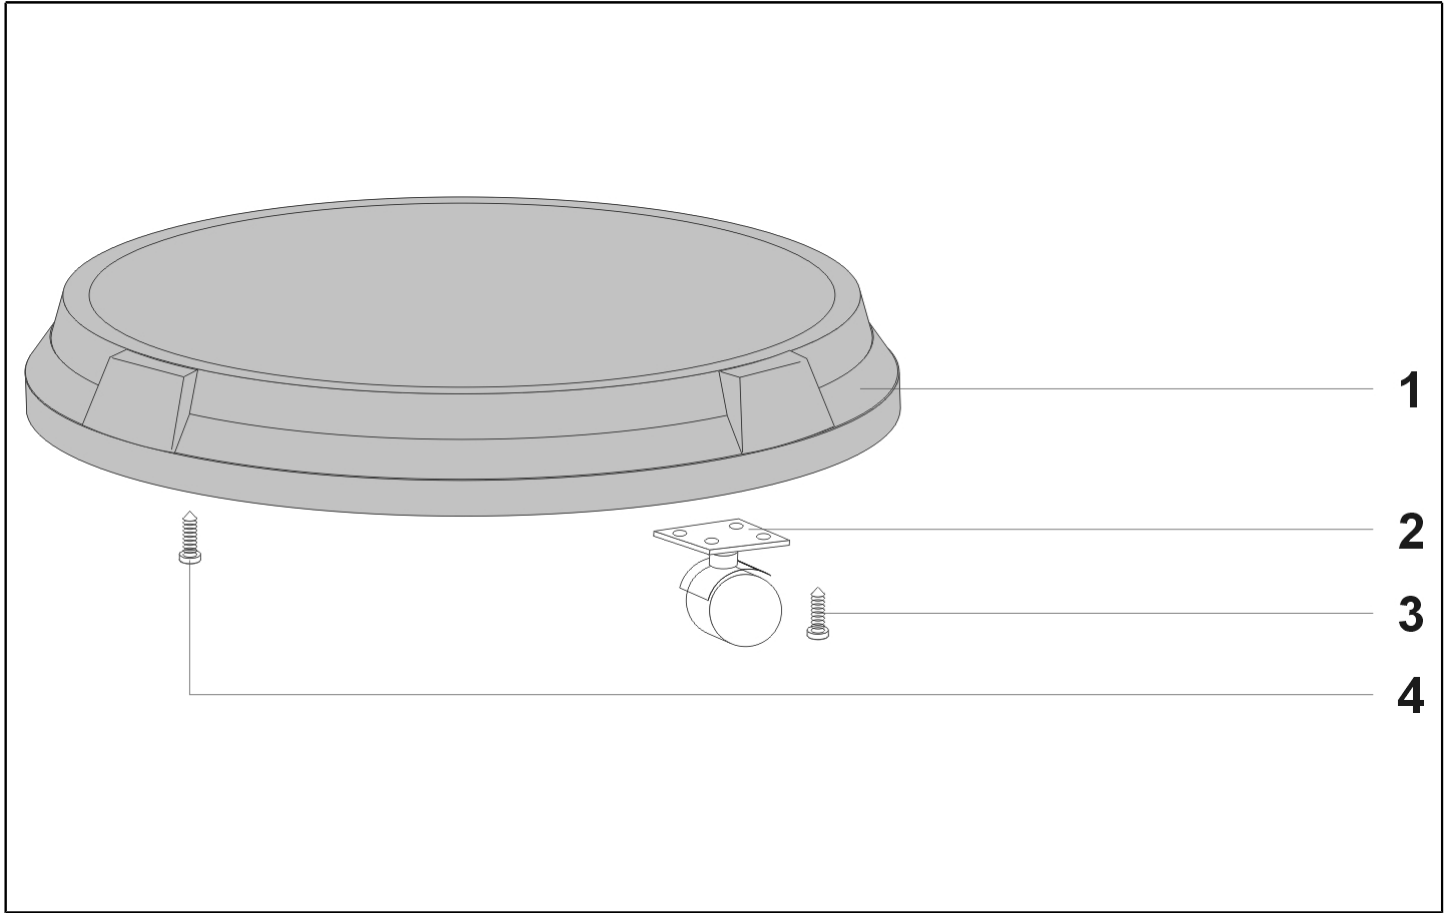

Ref. K	Part N.	Old Ref.	Description	Quantity	Validity		Price
					From	To	
0001	MPVR09728	03798NE	CORPS CHARIOT 99/E NOIR	1,00			--
0002	RTRT00444	02008	ROUE D.50 A/PLAQUE CARREE	5,00			--
0003	VTVT72114	02680	VIS "TC" CROIX 4X15	20,00			--
0004	VTVT72114	02680	VIS "TC" CROIX 4X15	5,00			--