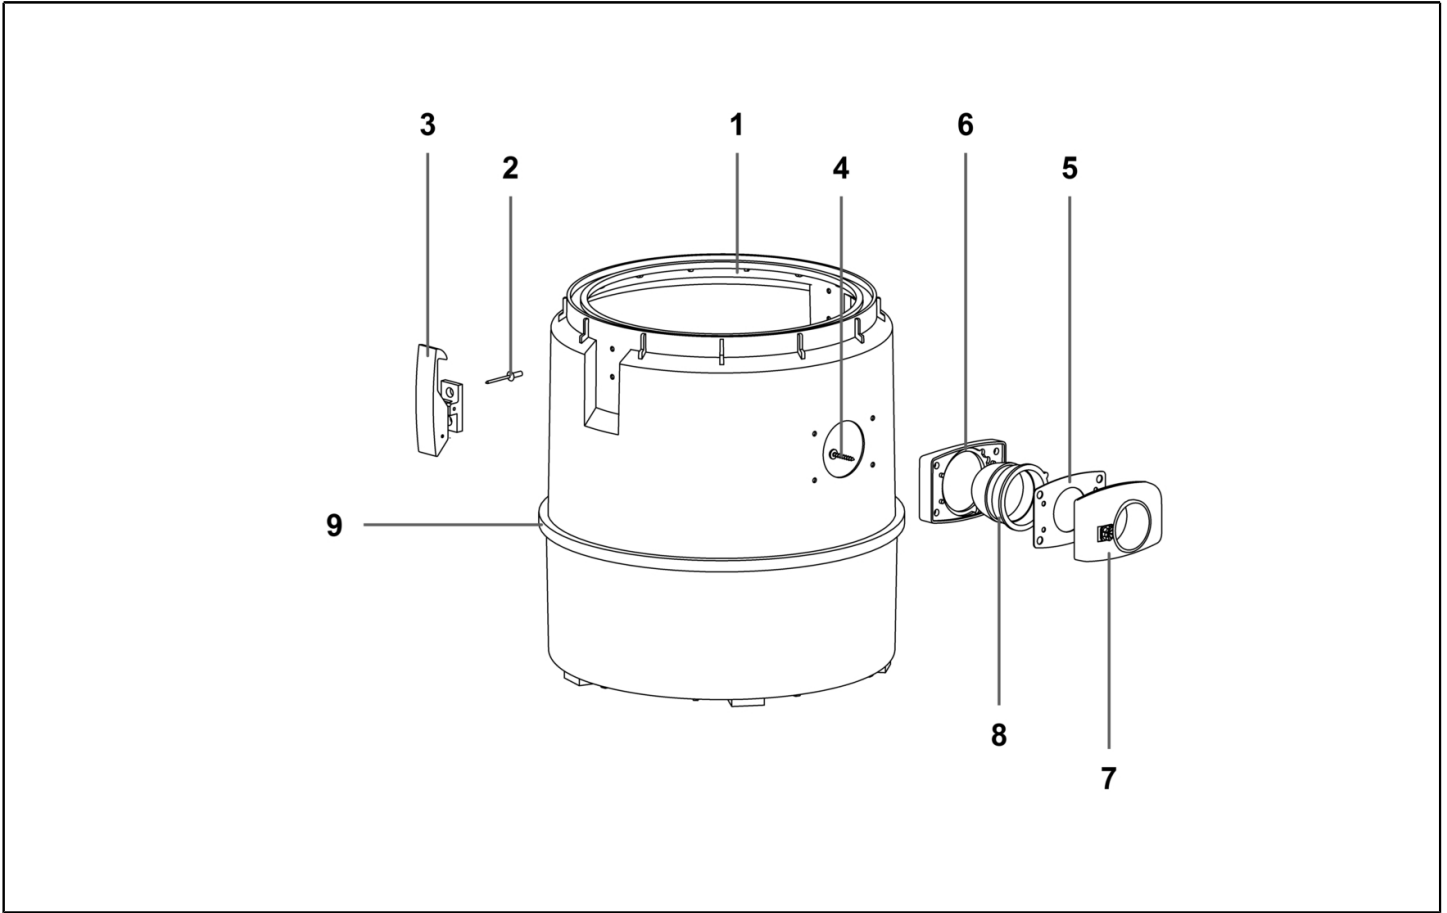

Ref. K	Part N.	Old Ref.	Description	Quantity	Validity		Price
					From	To	
0001	MPVR40521	021243NE	CORPS MIR. L. ALTO	1,00			--
0002	GUVR40078	03735-2	JOINT H3 DS50	1,00			--
0003	RCGR40008	02676-1 G	FLOTTEUR MIR. "99C/GU."	1,00			--
0004	MPVR35796	03706	DOUILLE PLAST. D.8	4,00			--
0005	VTVT36751	03724	VIS PAT TMT PHL 5X25	4,00			--
0006	FTDP44260	06061	CARTOUCHE POLYESTER 175X145X163	1,00			--
0007	MPVR28723	02855	DISQUE SERRE FILTRE COMPL.	1,00			--