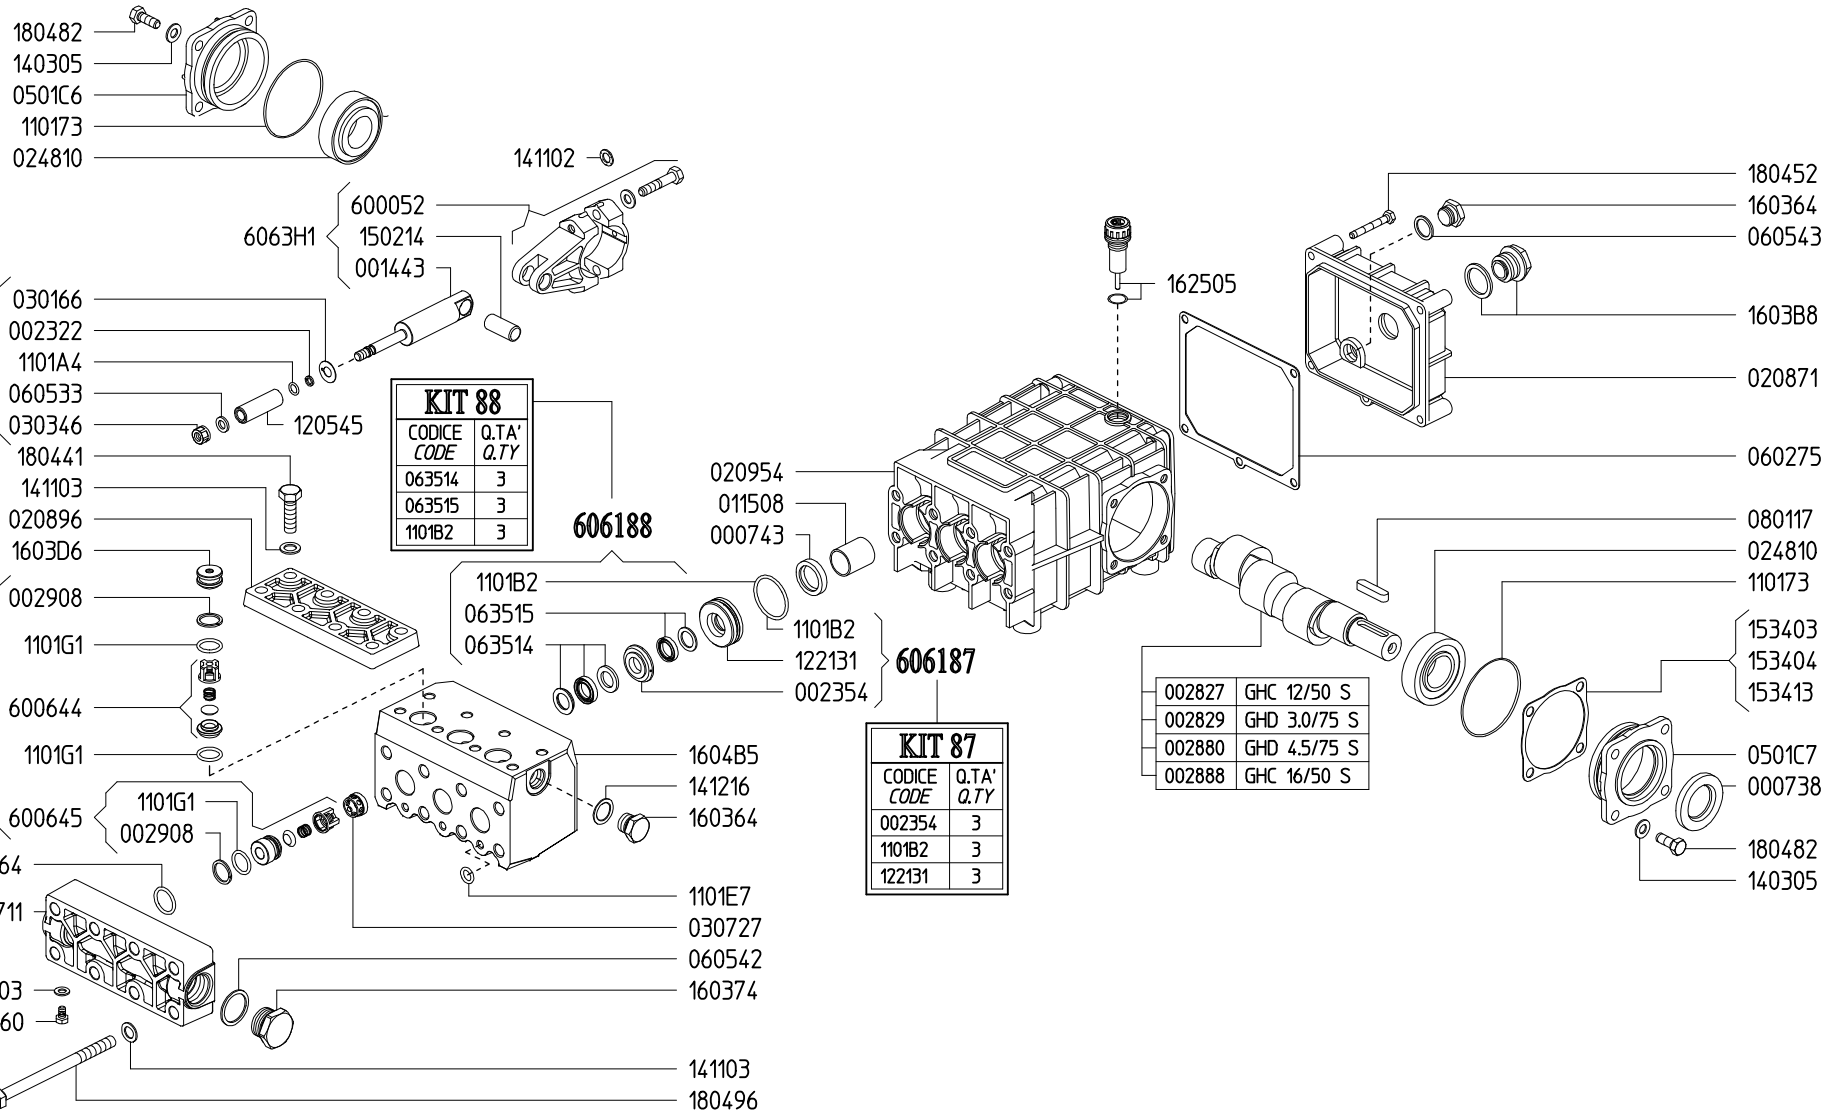

967200 GHC 12/50 S

967000 GHC 16/50 S

967300 GHD 3.0/75 S

967100 GHD 4.5/75 S

KIT 85

CODICE CODE	Q.TA' Q.TY
002322	3
030166	3
030346	3
060533	3
1101A4	3

KIT 88

CODICE CODE	Q.TA' Q.TY
063514	3
063515	3
1101B2	3

KIT 86

CODICE CODE	Q.TA' Q.TY
002908	3
1101G1	6
600644	3
600645	3

KIT 87

CODICE CODE	Q.TA' Q.TY
002354	3
1101B2	3
122131	3

002827	GHC 12/50 S
002829	GHD 3.0/75 S
002880	GHD 4.5/75 S
002888	GHC 16/50 S

921000 GHC 20/50 S

SERIE - SERIES
GH

KIT 151

CODICE CODE	Q.TA' Q.TY
002367	3
030166	3
030348	3
1101G9	3
1101H9	3

KIT 153

CODICE CODE	Q.TA' Q.TY
063517	3
063521	3
1101B2	3

KIT 152

CODICE CODE	Q.TA' Q.TY
002908	3
002913	3
1101G1	6
600645	3
600686	3

KIT 147

CODICE CODE	Q.TA' Q.TY
002371	3
1101B2	3
122145	3