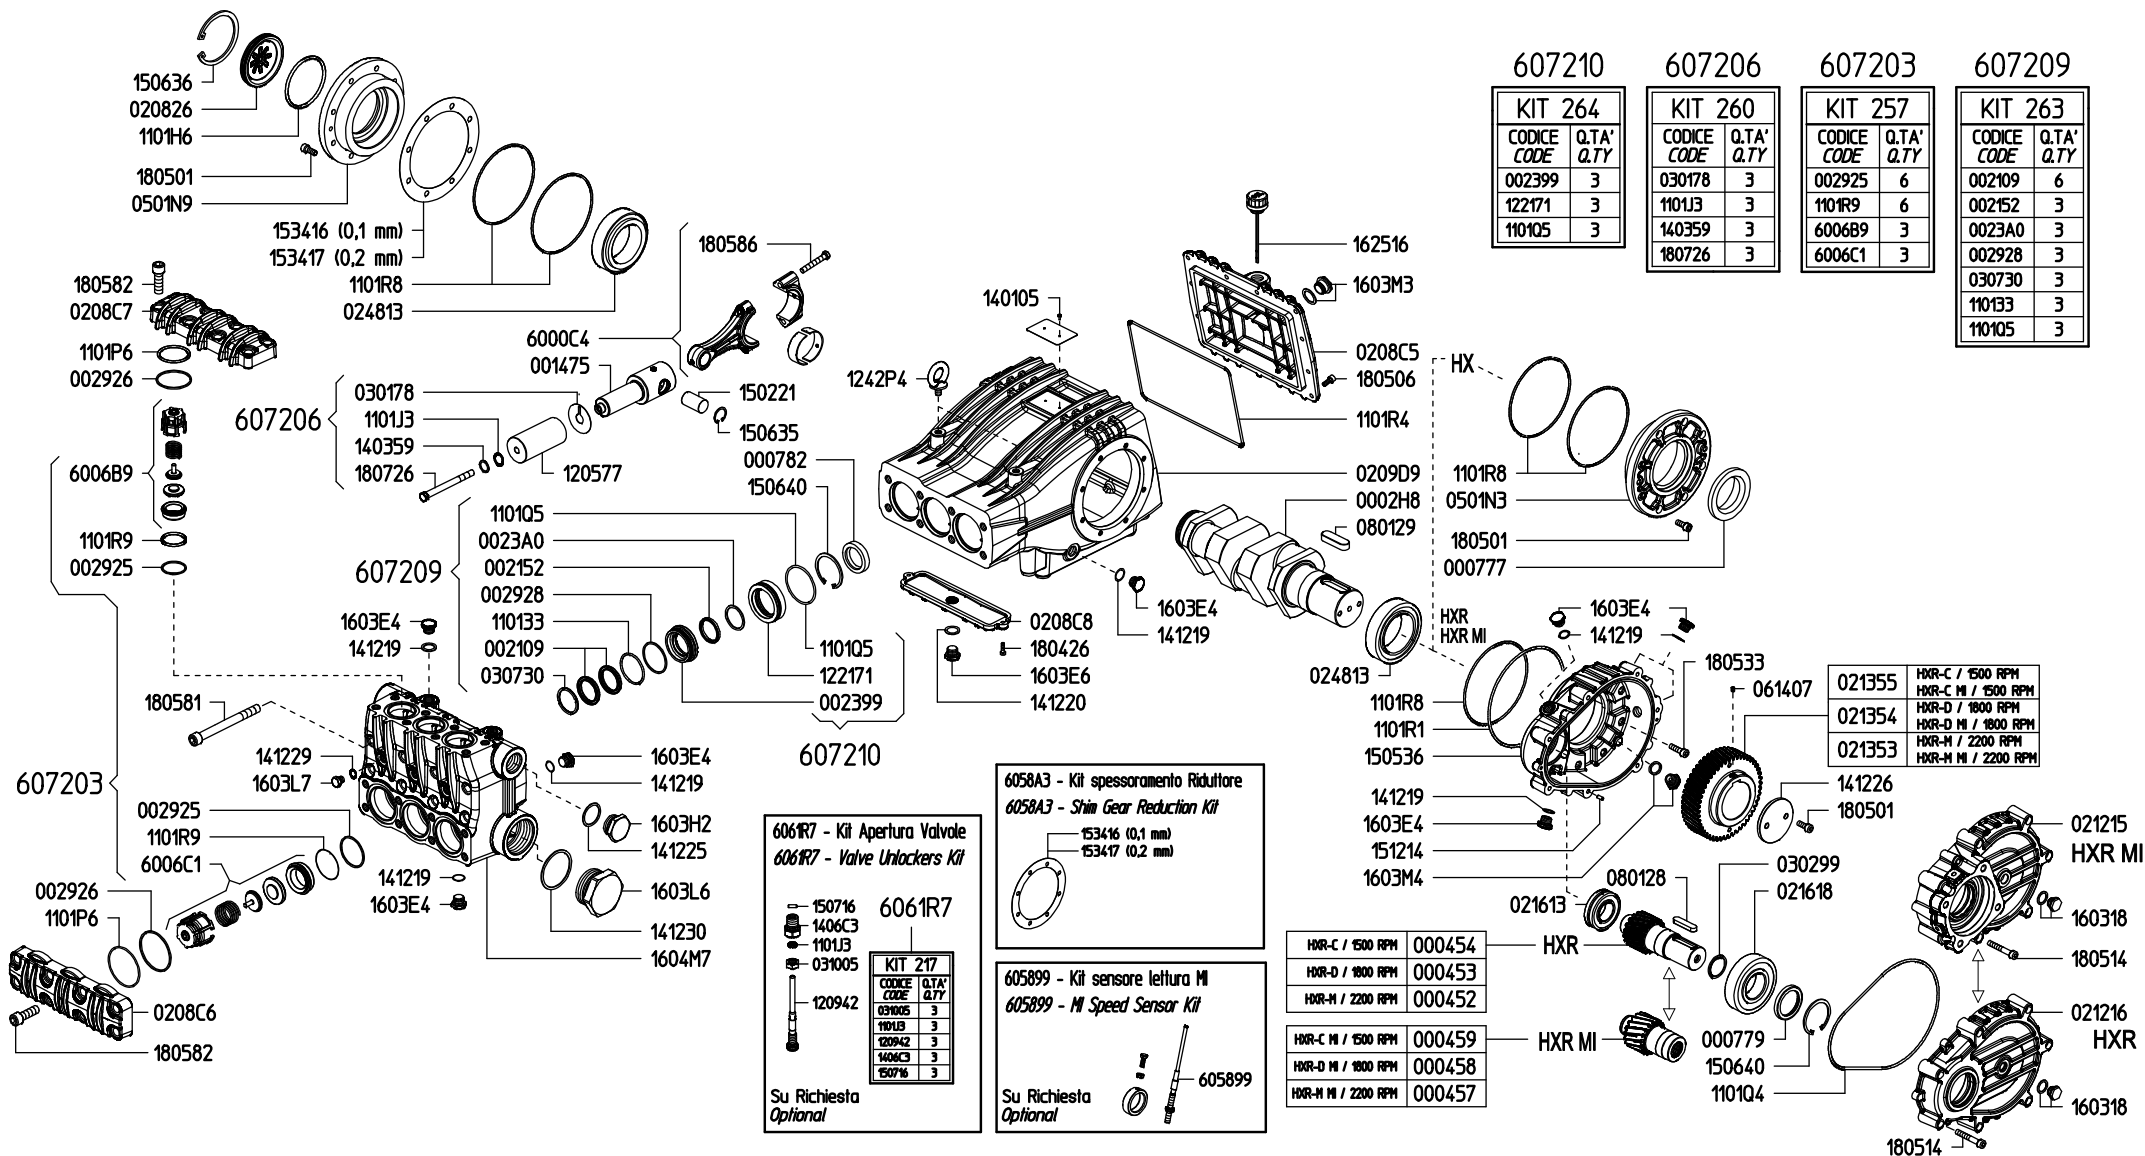

## 310300

### PUMP HX-A 200/200 R

607210

KIT 264	
CODICE CODE	Q.TA' Q.TY
002399	3
122171	3
110105	3

607206

KIT 260	
CODICE CODE	Q.TA' Q.TY
030178	3
1101J3	3
140359	3
180726	3

607203

KIT 257	
CODICE CODE	Q.TA' Q.TY
002925	6
1101R9	6
6006B9	3
6006C1	3

607209

KIT 263	
CODICE CODE	Q.TA' Q.TY
002109	6
002152	3
0023A0	3
002928	3
030730	3
110133	3
110105	3

6061R7 - Kit Apertura Valvole  
6061R7 - Valve Unlockers Kit

- 150716
- 1406C3
- 1101J3
- 031005
- 120942

KIT 217	
CODICE CODE	Q.TA' Q.TY
031005	3
1101B	3
120942	3
1406C3	3
150716	3

Su Richiesta  
Optional

6058A3 - Kit spessoramento Riduttore  
6058A3 - Shim Gear Reduction Kit

- 153416 (0,1 mm)
- 153417 (0,2 mm)