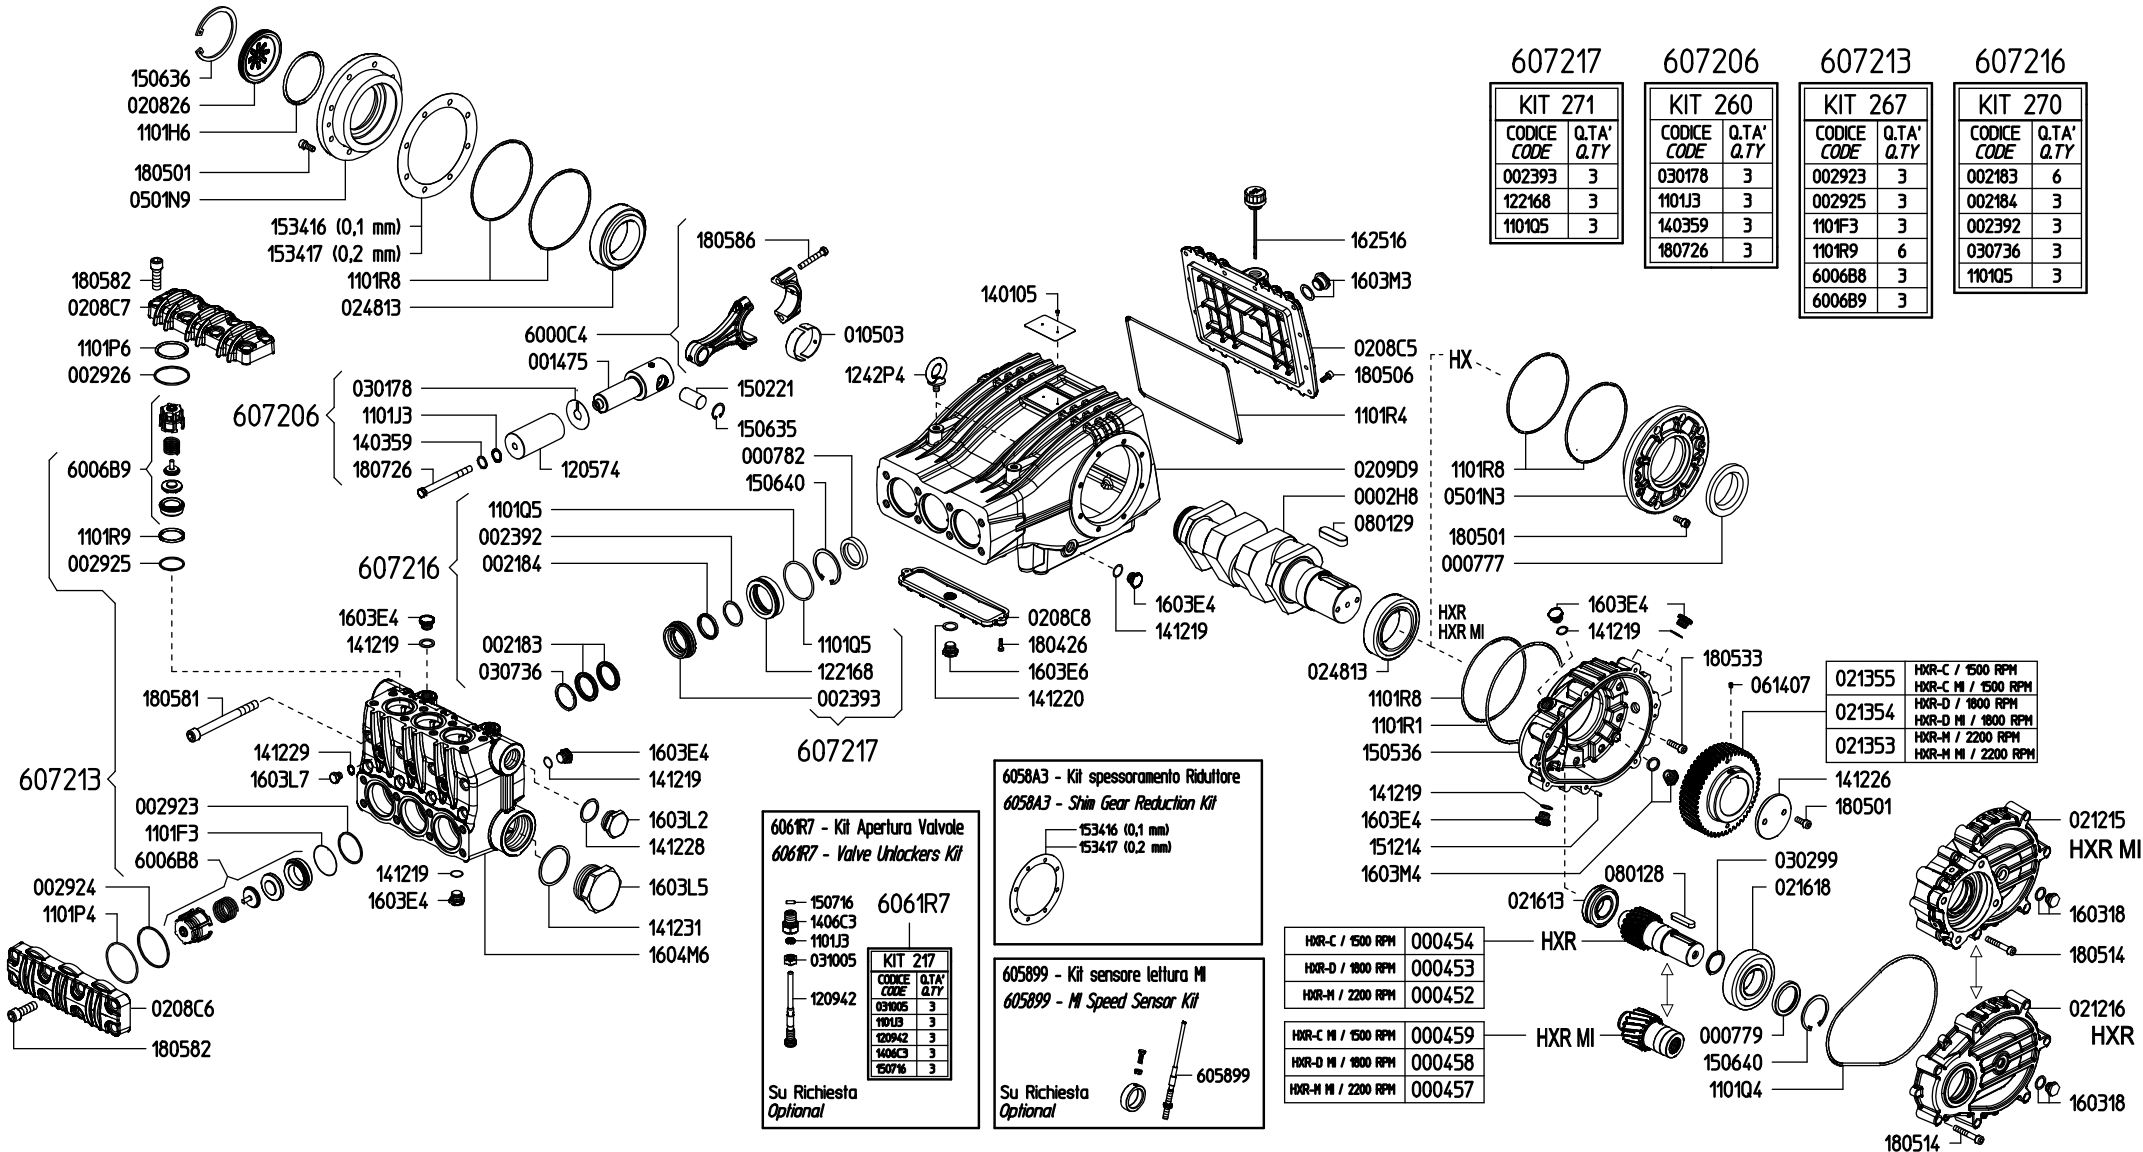

310000

PUMP HX-A 400/100 R

607217

KIT 271	
CODICE CODE	Q.TA' Q.TY
002393	3
122168	3
1101Q5	3

607206

KIT 260	
CODICE CODE	Q.TA' Q.TY
030178	3
1101J3	3
140359	3
180726	3

607213

KIT 267	
CODICE CODE	Q.TA' Q.TY
002923	3
002925	3
1101F3	3
1101R9	6
6006B8	3
6006B9	3

607216

KIT 270	
CODICE CODE	Q.TA' Q.TY
002183	6
002184	3
002392	3
030736	3
1101Q5	3

6061R7 - Kit Apertura Valvole
6061R7 - Valve Unlockers Kit

150716
1406C3
1101J3
031005
120942

KIT 217	
CODICE CODE	Q.TA' Q.TY
031005	3
1101B	3
120942	3
1406C3	3
150716	3

Su Richiesta
Optional

6058A3 - Kit spessoramento Riduttore
6058A3 - Shim Gear Reduction Kit

153416 (0,1 mm)
153417 (0,2 mm)

605899 - Kit sensore lettura MI
605899 - MI Speed Sensor Kit

605899

Su Richiesta
Optional

HXR - C / 1500 RPM	000454
HXR - D / 1800 RPM	000453
HXR - M / 2200 RPM	000452
HXR - C MI / 1500 RPM	000459
HXR - D MI / 1800 RPM	000458
HXR - M MI / 2200 RPM	000457