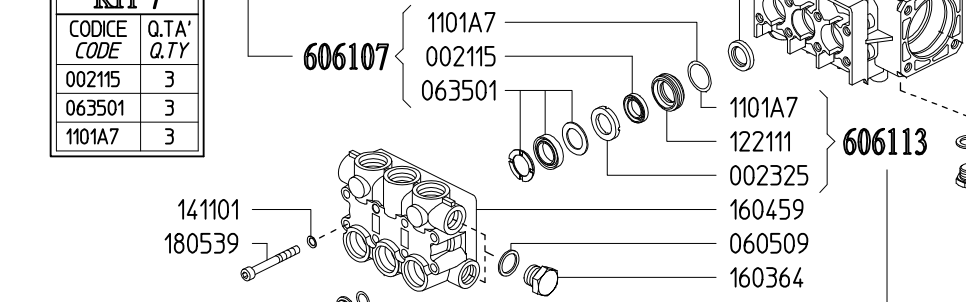

SERIE - SERIES

PN

- 959800 PNC 04/10 S
- 959900 PNC 06/10 S
- 950600 PNC 09/11 S
- 949700 PND 2.0/20 S
- 952000 PND 2.0/20 Z
- 951100 PND 3.0/20 S
- 952400 PND 3.0/20 Z
- 949200 PNE 08/14 S
- 949600 PNE 11/14 S
- 949900 PNE 13/12 S
- 953500 PNL 2.0/20 T
- 955400 PNL 2.5/20 T
- 953700 PNL 3.0/20 T

**KIT 20**

CODICE CODE	Q.TA' Q.TY
002322	3
030142	3
030318	3
060533	3
1101A4	3

**KIT 7**

CODICE CODE	Q.TA' Q.TY
002115	3
063501	3
1101A7	3

**KIT 1**

CODICE CODE	Q.TA' Q.TY
1101A3	6
600625	6

**KIT 13**

CODICE CODE	Q.TA' Q.TY
002325	3
1101A7	3
122111	3