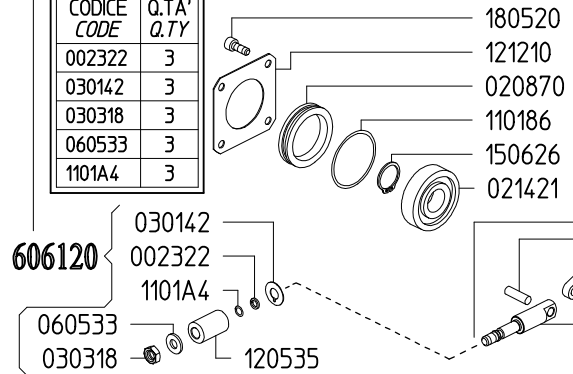

SERIE - SERIES

PN

- 959800 PNC 04/10 S
- 959900 PNC 06/10 S
- 950600 PNC 09/11 S
- 949700 PND 2.0/20 S
- 952000 PND 2.0/20 Z
- 951100 PND 3.0/20 S
- 952400 PND 3.0/20 Z
- 949200 PNE 08/14 S
- 949600 PNE 11/14 S
- 949900 PNE 13/12 S
- 953500 PNL 2.0/20 T
- 955400 PNL 2.5/20 T
- 953700 PNL 3.0/20 T

**KIT 20**

CODICE CODE	Q.TA' Q.TY
002322	3
030142	3
030318	3
060533	3
1101A4	3

**KIT 7**

CODICE CODE	Q.TA' Q.TY
002115	3
063501	3
1101A7	3

**KIT 1**

CODICE CODE	Q.TA' Q.TY
1101A3	6
600625	6

**KIT 13**

CODICE CODE	Q.TA' Q.TY
002325	3
1101A7	3
122111	3

003133	PNC 06/10 S
	PNE 11/14 S
003134	PND 2.0/20 S
	PNE 13/12 S
003136	PNC 09/11 S
	PND 3.0/20 S
003176	PNC 04/10 S
	PNE 08/14 S

606101

606113

606107

606120

Versione VALVOLA REGOLAZIONE con DOSATORE  
UNLOADER with INJECTOR Version