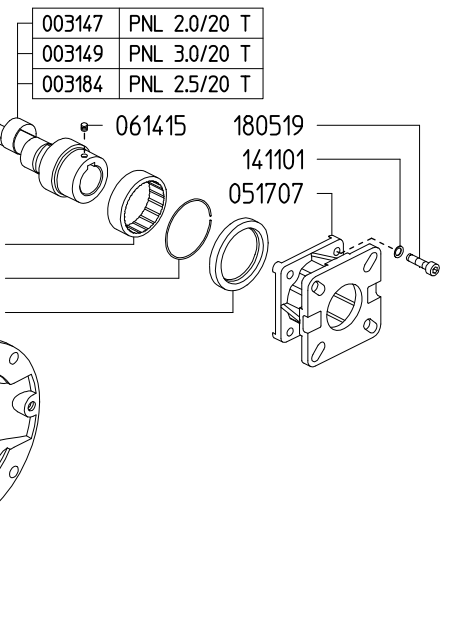

SERIE - SERIES

PN

- 959800 PNC 04/10 S
- 959900 PNC 06/10 S
- 950600 PNC 09/11 S
- 949700 PND 2.0/20 S
- 952000 PND 2.0/20 Z
- 951100 PND 3.0/20 S
- 952400 PND 3.0/20 Z
- 949200 PNE 08/14 S
- 949600 PNE 11/14 S
- 949900 PNE 13/12 S
- 953500 PNL 2.0/20 T
- 955400 PNL 2.5/20 T
- 953700 PNL 3.0/20 T

**KIT 20**

CODICE CODE	Q.TA' Q.TY
002322	3
030142	3
030318	3
060533	3
1101A4	3

**KIT 7**

CODICE CODE	Q.TA' Q.TY
002115	3
063501	3
1101A7	3

**KIT 1**

CODICE CODE	Q.TA' Q.TY
1101A3	6
600625	6

**KIT 13**

CODICE CODE	Q.TA' Q.TY
002325	3
1101A7	3
122111	3

003133	PNC 06/10 S
	PNE 11/14 S
003134	PND 2.0/20 S
	PNE 13/12 S
003136	PNC 09/11 S
	PND 3.0/20 S
003176	PNC 04/10 S
	PNE 08/14 S

606101

606113

606107

606120

Versione VALVOLA REGOLAZIONE con DOSATORE  
UNLOADER with INJECTOR Version