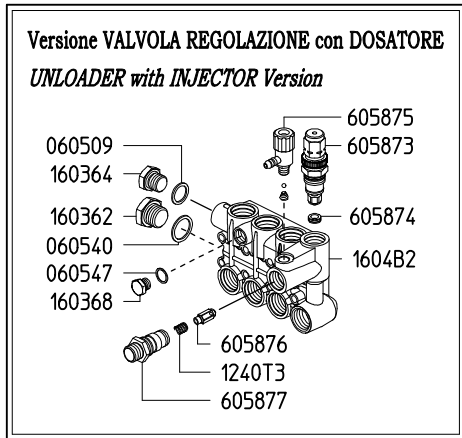

SERIE - SERIES

PN

- 959800 PNC 04/10 S
- 959900 PNC 06/10 S
- 950600 PNC 09/11 S
- 949700 PND 2.0/20 S
- 952000 PND 2.0/20 Z
- 951100 PND 3.0/20 S
- 952400 PND 3.0/20 Z
- 949200 PNE 08/14 S
- 949600 PNE 11/14 S
- 949900 PNE 13/12 S
- 953500 PNL 2.0/20 T
- 955400 PNL 2.5/20 T
- 953700 PNL 3.0/20 T

**KIT 20**

CODICE CODE	Q.TA' Q.TY
002322	3
030142	3
030318	3
060533	3
1101A4	3

**KIT 7**

CODICE CODE	Q.TA' Q.TY
002115	3
063501	3
1101A7	3

**KIT 1**

CODICE CODE	Q.TA' Q.TY
1101A3	6
600625	6

**KIT 13**

CODICE CODE	Q.TA' Q.TY
002325	3
1101A7	3
122111	3