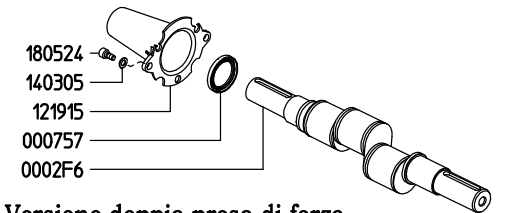

# VX

Serie / Series

**UPOR**  
WATER POWER

KIT 97	
CODICE CODE	Q.TA' Q.TY
030161	3
030907	3
1101B1	6
140350	3

KIT 149	
CODICE CODE	Q.TA' Q.TY
002373	3
030728	3
110147	3
122147	3

KIT 142	
CODICE CODE	Q.TA' Q.TY
002912	6
110101	6
600679	3
600680	3

KIT 150	
CODICE CODE	Q.TA' Q.TY
002141	6
002158	3
110147	3

Versione doppia presa di forza  
Double ended shaft version