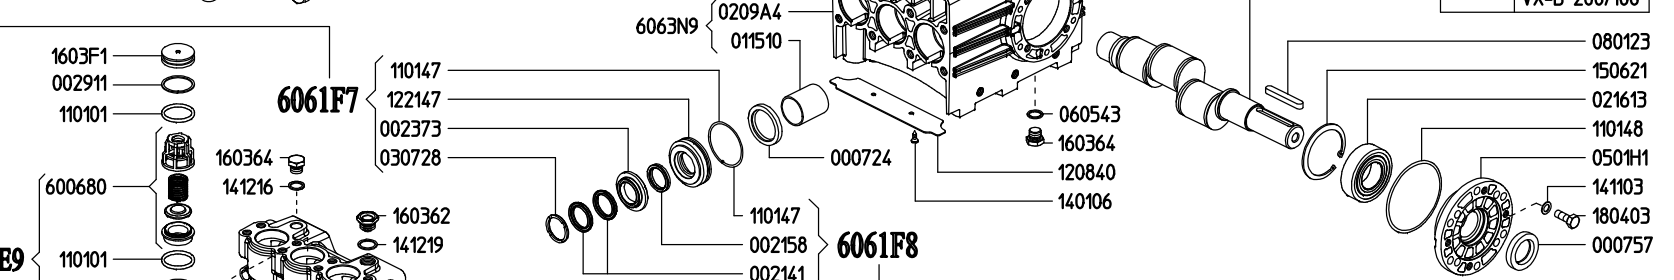

847700 VX-A 161/110 R  
814300 VX-B 200/100 R

# VX

Serie / Series

**UPOR**  
WATER POWER

KIT 97	
CODICE CODE	Q.TA' Q.TY
030161	3
030907	3
1101B1	6
140350	3

KIT 149	
CODICE CODE	Q.TA' Q.TY
002373	3
030728	3
110147	3
122147	3

KIT 142	
CODICE CODE	Q.TA' Q.TY
002912	6
110101	6
600679	3
600680	3

KIT 150	
CODICE CODE	Q.TA' Q.TY
002141	6
002158	3
110147	3

Versione doppia presa di forza  
Double ended shaft version