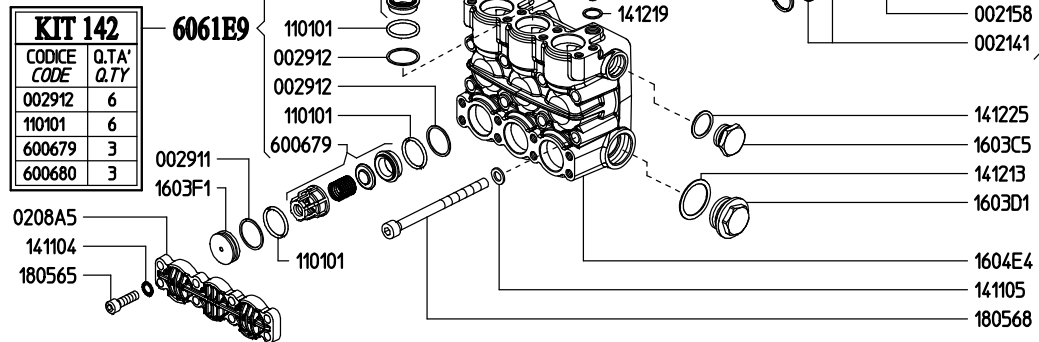

847700 VX-A 161/110 R  
814300 VX-B 200/100 R

# VX

Serie / Series

**UPOR**  
WATER POWER

KIT 97	
CODICE CODE	Q.TA' Q.TY
030161	3
030907	3
1101B1	6
140350	3

KIT 149	
CODICE CODE	Q.TA' Q.TY
002373	3
030728	3
110147	3
122147	3

KIT 142	
CODICE CODE	Q.TA' Q.TY
002912	6
110101	6
600679	3
600680	3

KIT 150	
CODICE CODE	Q.TA' Q.TY
002141	6
002158	3
110147	3

Versione doppia presa di forza  
Double ended shaft version