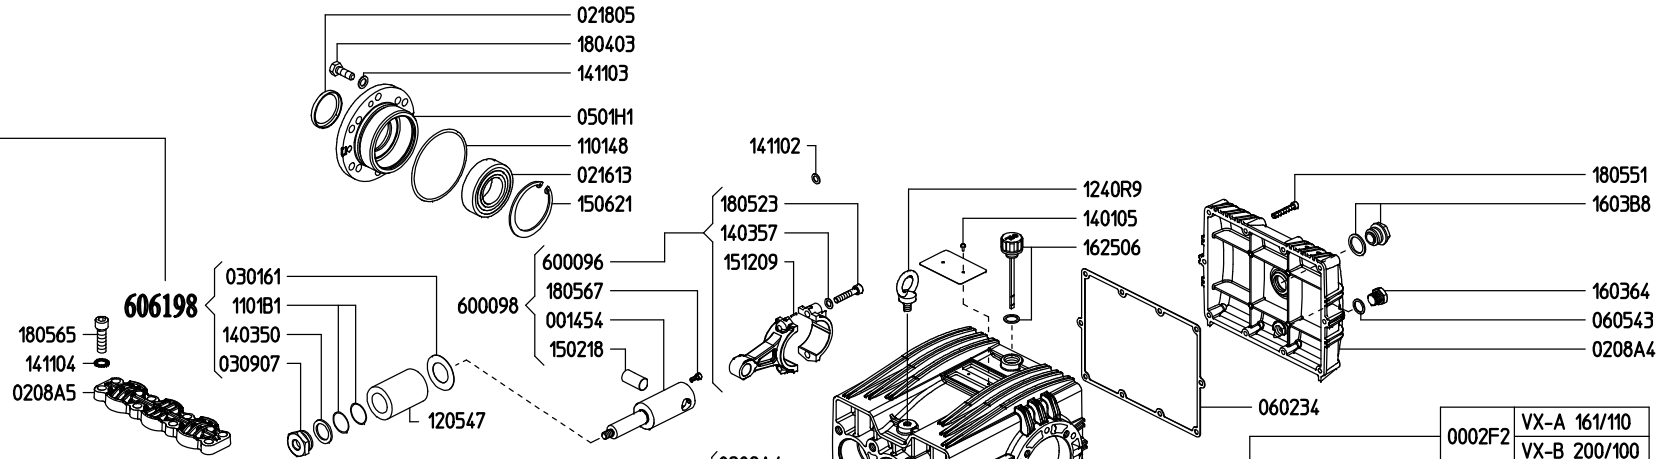

847700 VX-A 161/110 R  
814300 VX-B 200/100 R

# VX

Serie / Series

**UPOR**  
WATER POWER

KIT 97	
CODICE CODE	Q.TA' Q.TY
030161	3
030907	3
1101B1	6
140350	3

KIT 149	
CODICE CODE	Q.TA' Q.TY
002373	3
030728	3
110147	3
122147	3

KIT 142	
CODICE CODE	Q.TA' Q.TY
002912	6
110101	6
600679	3
600680	3

KIT 150	
CODICE CODE	Q.TA' Q.TY
002141	6
002158	3
110147	3

Versione doppia presa di forza  
Double ended shaft version