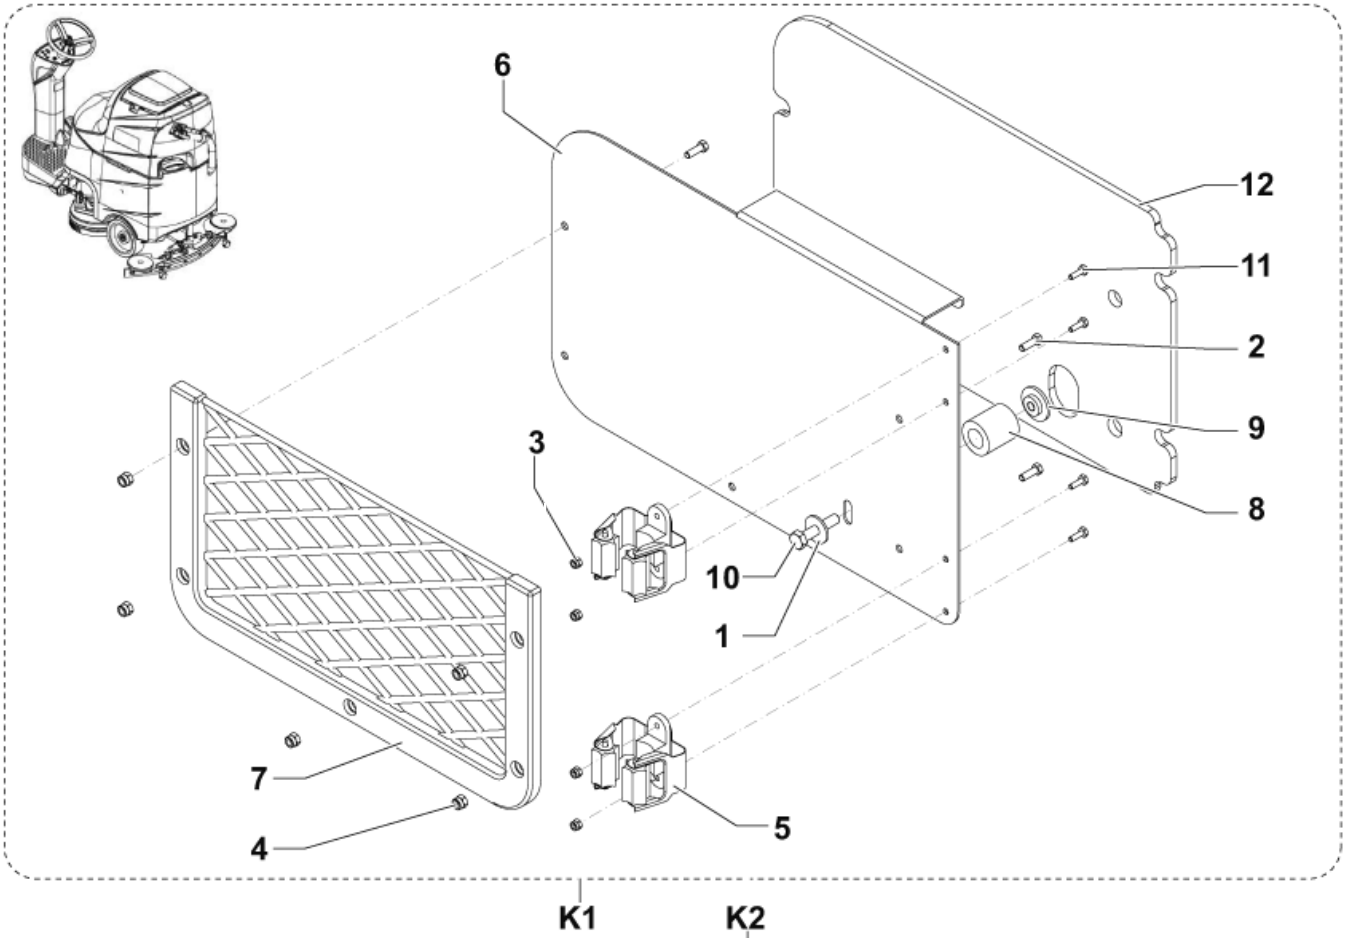

ACCESSORIES 2

SCRUBTEC R 466 / R 471 / R 417C / BOOST R4

08-02-2013

ID Liste de pièces
R466410

45

ACCESSORIES 2

SCRUBTEC R 466 / R 471 / R 417C / BOOST R4

08-02-2013

ID Liste de pièces
R466410

46

Pos	Réf. Pièce	Qté	Description	
5	33017513	2	SUPPORT DE BROSSE	
7	9097947000	1	NET DOCUMENT HOLDER	
17	9098250000	1	PANIER	
K1	9097815000	1	KIT SUPPORT BALAI ET FILET À DÉCHETS	Optional
K2	9098480000	1	KIT PANIER À DÉCHET	Optional