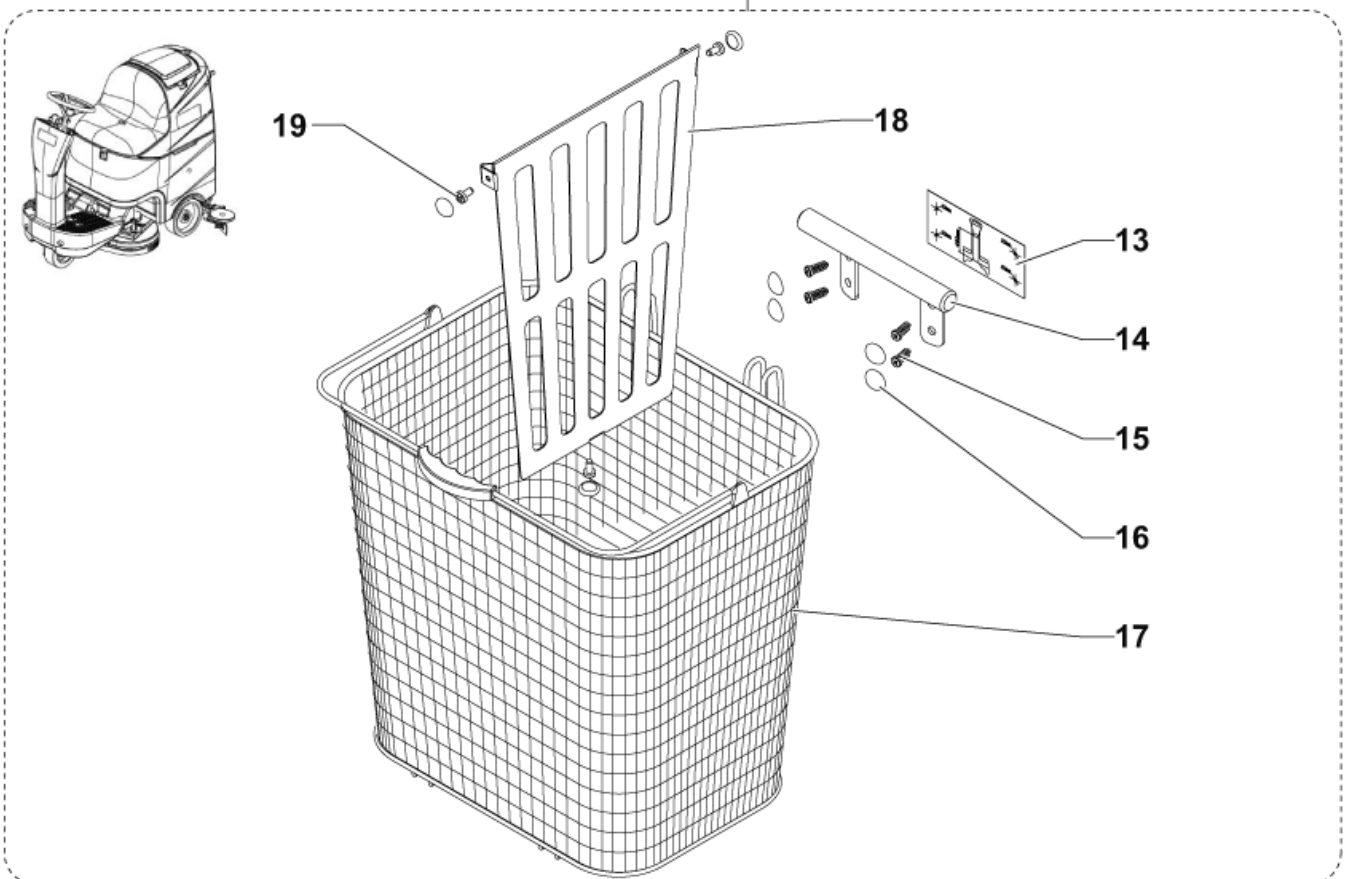

ACCESSORIES 2

SCRUBTEC R 466 / R 471 / R 417C / BOOST R4

08-02-2013

ID Liste de pièces
R466410

45

ACCESSORIES 2

SCRUBTEC R 466 / R 471 / R 417C / BOOST R4

08-02-2013

ID Liste de pièces
R466410

46

Pos	Réf. Pièce	Qté	Description	
5	33017513	2	SUPPORT DE BROSSE	
7	9097947000	1	NET DOCUMENT HOLDER	
17	9098250000	1	PANIER	
K1	9097815000	1	KIT SUPPORT BALAI ET FILET À DÉCHETS	Optional
K2	9098480000	1	KIT PANIER À DÉCHET	Optional