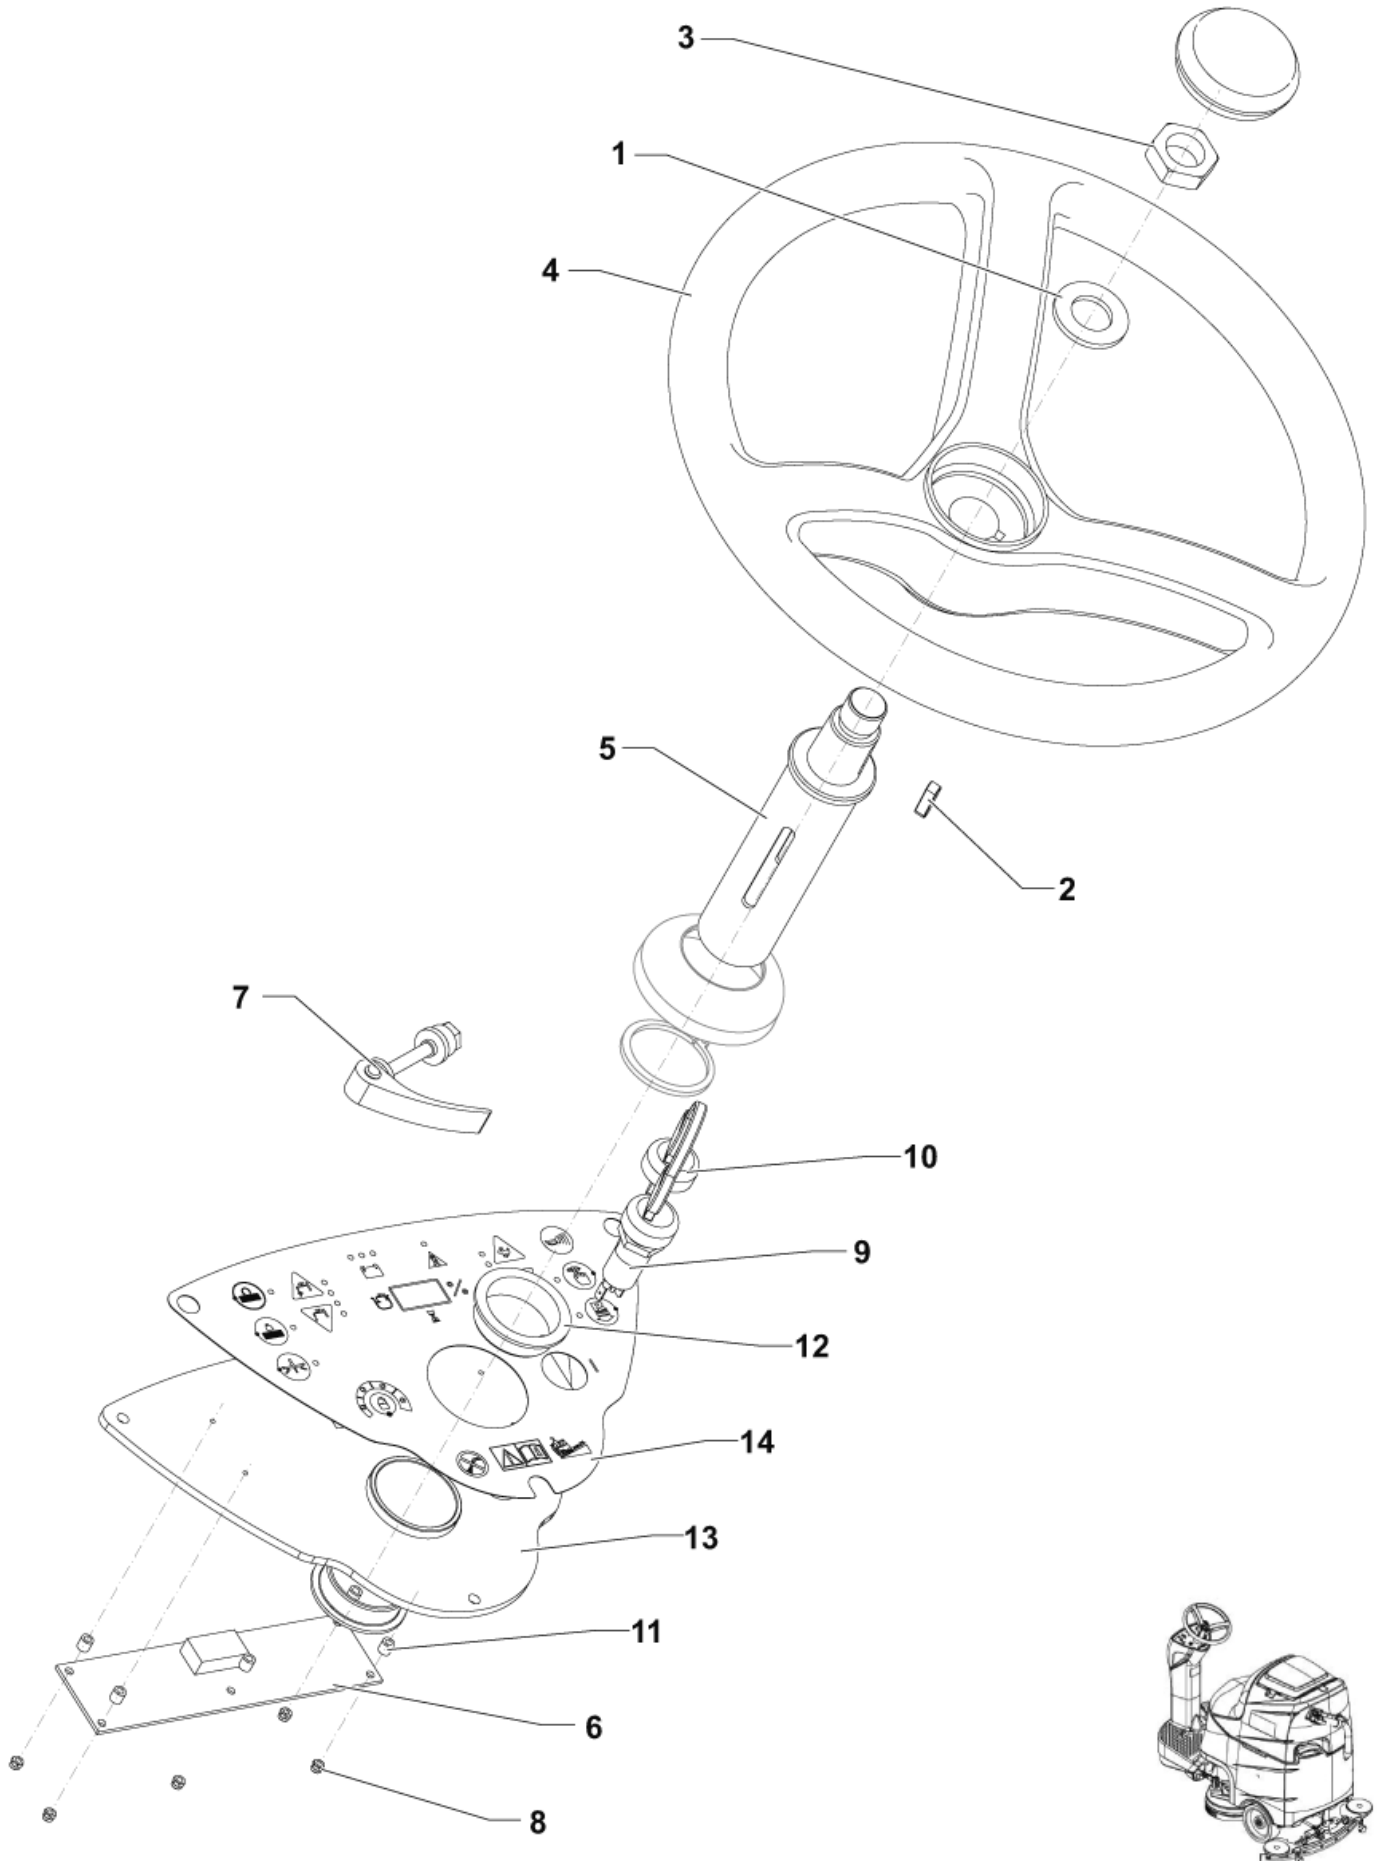

STEERING ASSY

SCRUBTEC R 466 / R 471 / R 417C / BOOST R4

08-02-2013

ID Liste de pièces
R466090

11

STEERING ASSY

SCRUBTEC R 466 / R 471 / R 417C / BOOST R4

08-02-2013

ID Liste de pièces
R466U90

12

Pos	Réf. Pièce	Qté	Description	
2	145 9774 000	1	CLAVETTE	
4	909 6072 000	1	WHEEL. STEERING D.320	
5	9098782000	1	TUBE STEERING WHEEL ADJUSTMENT	
6	9098783000	1	CARTE ELECTRONIQUE DE TABLEAU DE BORD	
7	9097796000	1	LEVIER DE VEROUILLAGE COLONNE DE DIRECTI	
9	146 2888 000	1	CLEF SW + BARILLET	
10	146 2887 000	1	CLEF 430S/510S/BA600S650S	
12	9097843000	2	BUSH FLANGED D.40X44X52	
13	9098780000	1	PLATE STEERING WHEEL FIXING	
14	9098781000	1	DECAL CONTROL PANEL	
K1	9099169000	1	HARDWARE STEERING WHEEL KIT	Item 1-3-8-11