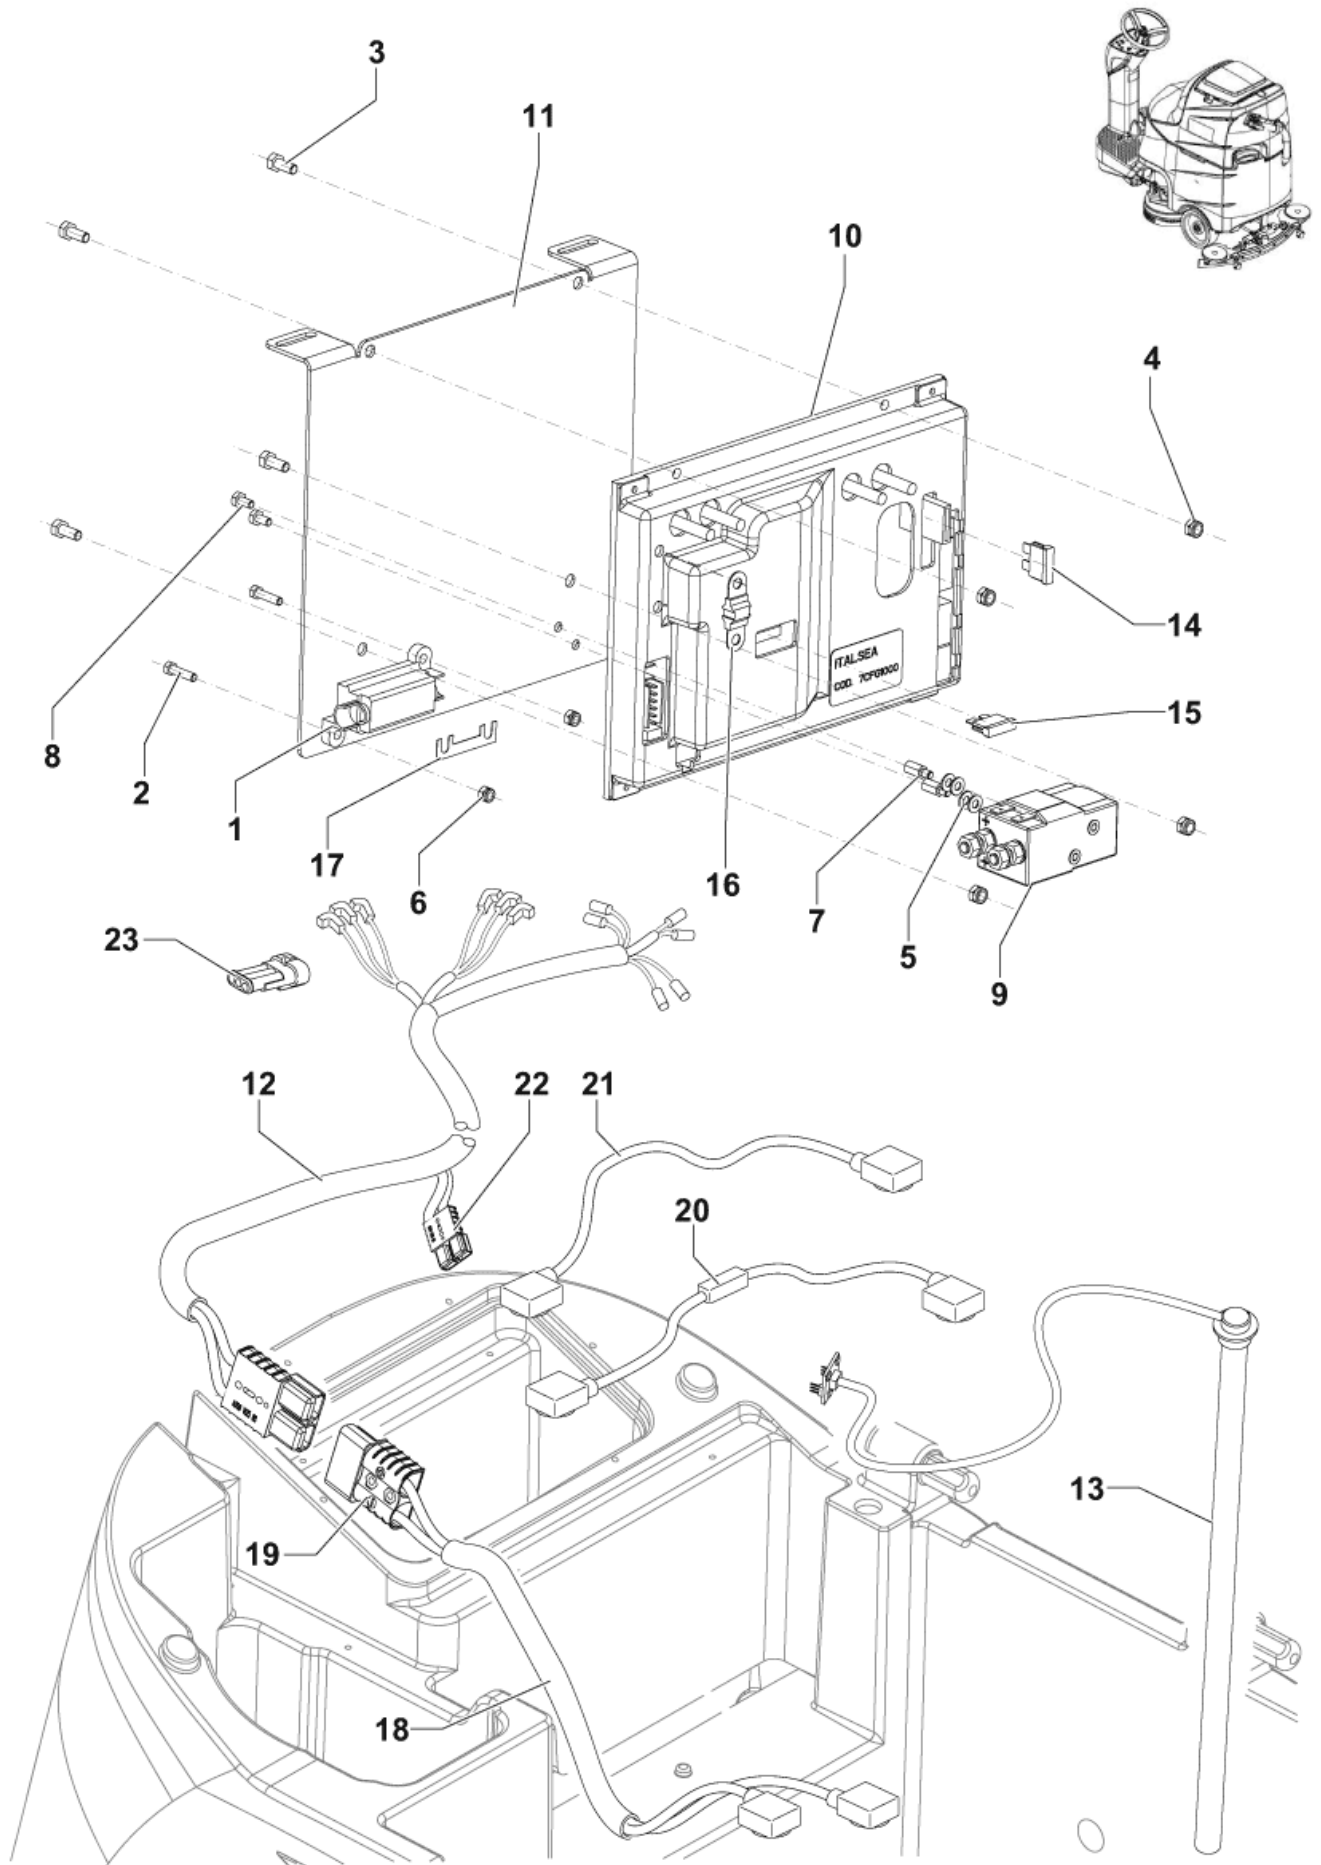

Composants électriques

SCRUBTEC R 466 / R 471 / R 417C / BOOST R4

08-02-2013

ID Liste de pièces
R466350

39

Composants électriques

SCRUBTEC R 466 / R 471 / R 417C / BOOST R4

08-02-2013

ID Liste de pièces
R466350

40

Pos	Réf. Pièce	Qté	Description
1	145 8046 000	1	SUPPORT FUSIBLE
9	9097208000	1	RELAIS 24V
10	9099071000	1	CARTE ELECTRONIQUE DE TRACTION
11	9097860000	1	PLATE FIXING ELECTRONIC CARD
12	9098190000	1	HARNESS EL.COMPON.BOX
12	9099681000	1	HARNESS ELCTRICAL COMPONENTS BOX
13	9098897000	1	SENSOR D'EAU
14	145 8368 000	1	FUSIBLE 3A
15	145 9853 000	1	FUSIBLE 15A
16	9097830000	1	FUSIBLE 100A MIDIFUSE
17	145 9854 000	1	FUSIBLE 50A
18	9099694000	1	KIT CONNECTION BATTER. NOUVELLE VERSION
19	9098762000	1	PRISE ROUGE 120A
20	9098526000	1	CABLE DE BATTERIE AVEC FUSIBLE
21	9097590000	1	CABLE DE CONNECTION BATTERIE
22	9098761000	1	PRISE ROUGE SB50 24V
23	9099203000	1	CONNECTOR 3 WAYS WITH BRIDGE
K1	9098739000	1	HARDWARE ELECTRIC COMPONENTS K

POSITIONS 12: 9098190000 before serial number 3510122204474 - SEE TSB IT 2012-087

POSITIONS 12: 9099681000 starting from serial number 3510122204474 - SEE TSB IT 2012-087