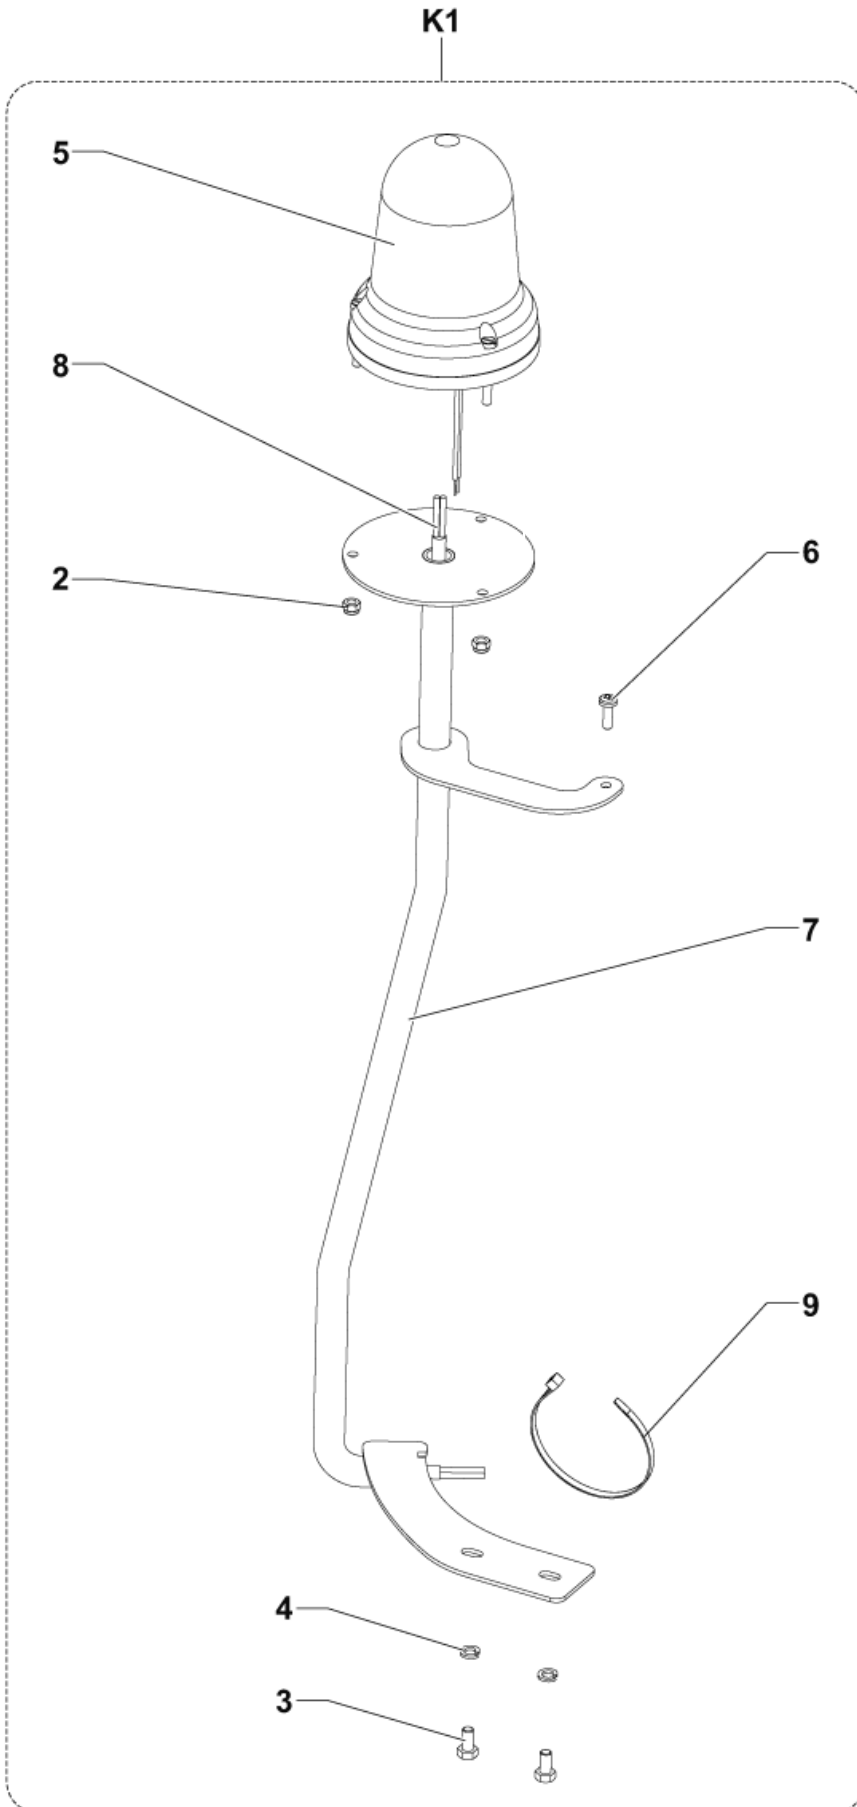

ACCESSORIES 2

SCRUBTEC R 466 / R 471 / R 417C / BOOST R4

08-02-2013

ID Liste de pièces
R466410

46

Pos	Réf. Pièce	Qté	Description	
5	33017513	2	SUPPORT DE BROSSE	
7	9097947000	1	NET DOCUMENT HOLDER	
17	9098250000	1	PANIER	
K1	9097815000	1	KIT SUPPORT BALAI ET FILET À DÉCHETS	Optional
K2	9098480000	1	KIT PANIER À DÉCHET	Optional

ACCESSORIES 3

SCRUBTEC R 466 / R 471 / R 417C / BOOST R4

08-02-2013

ID Liste de pièces
R466430

47