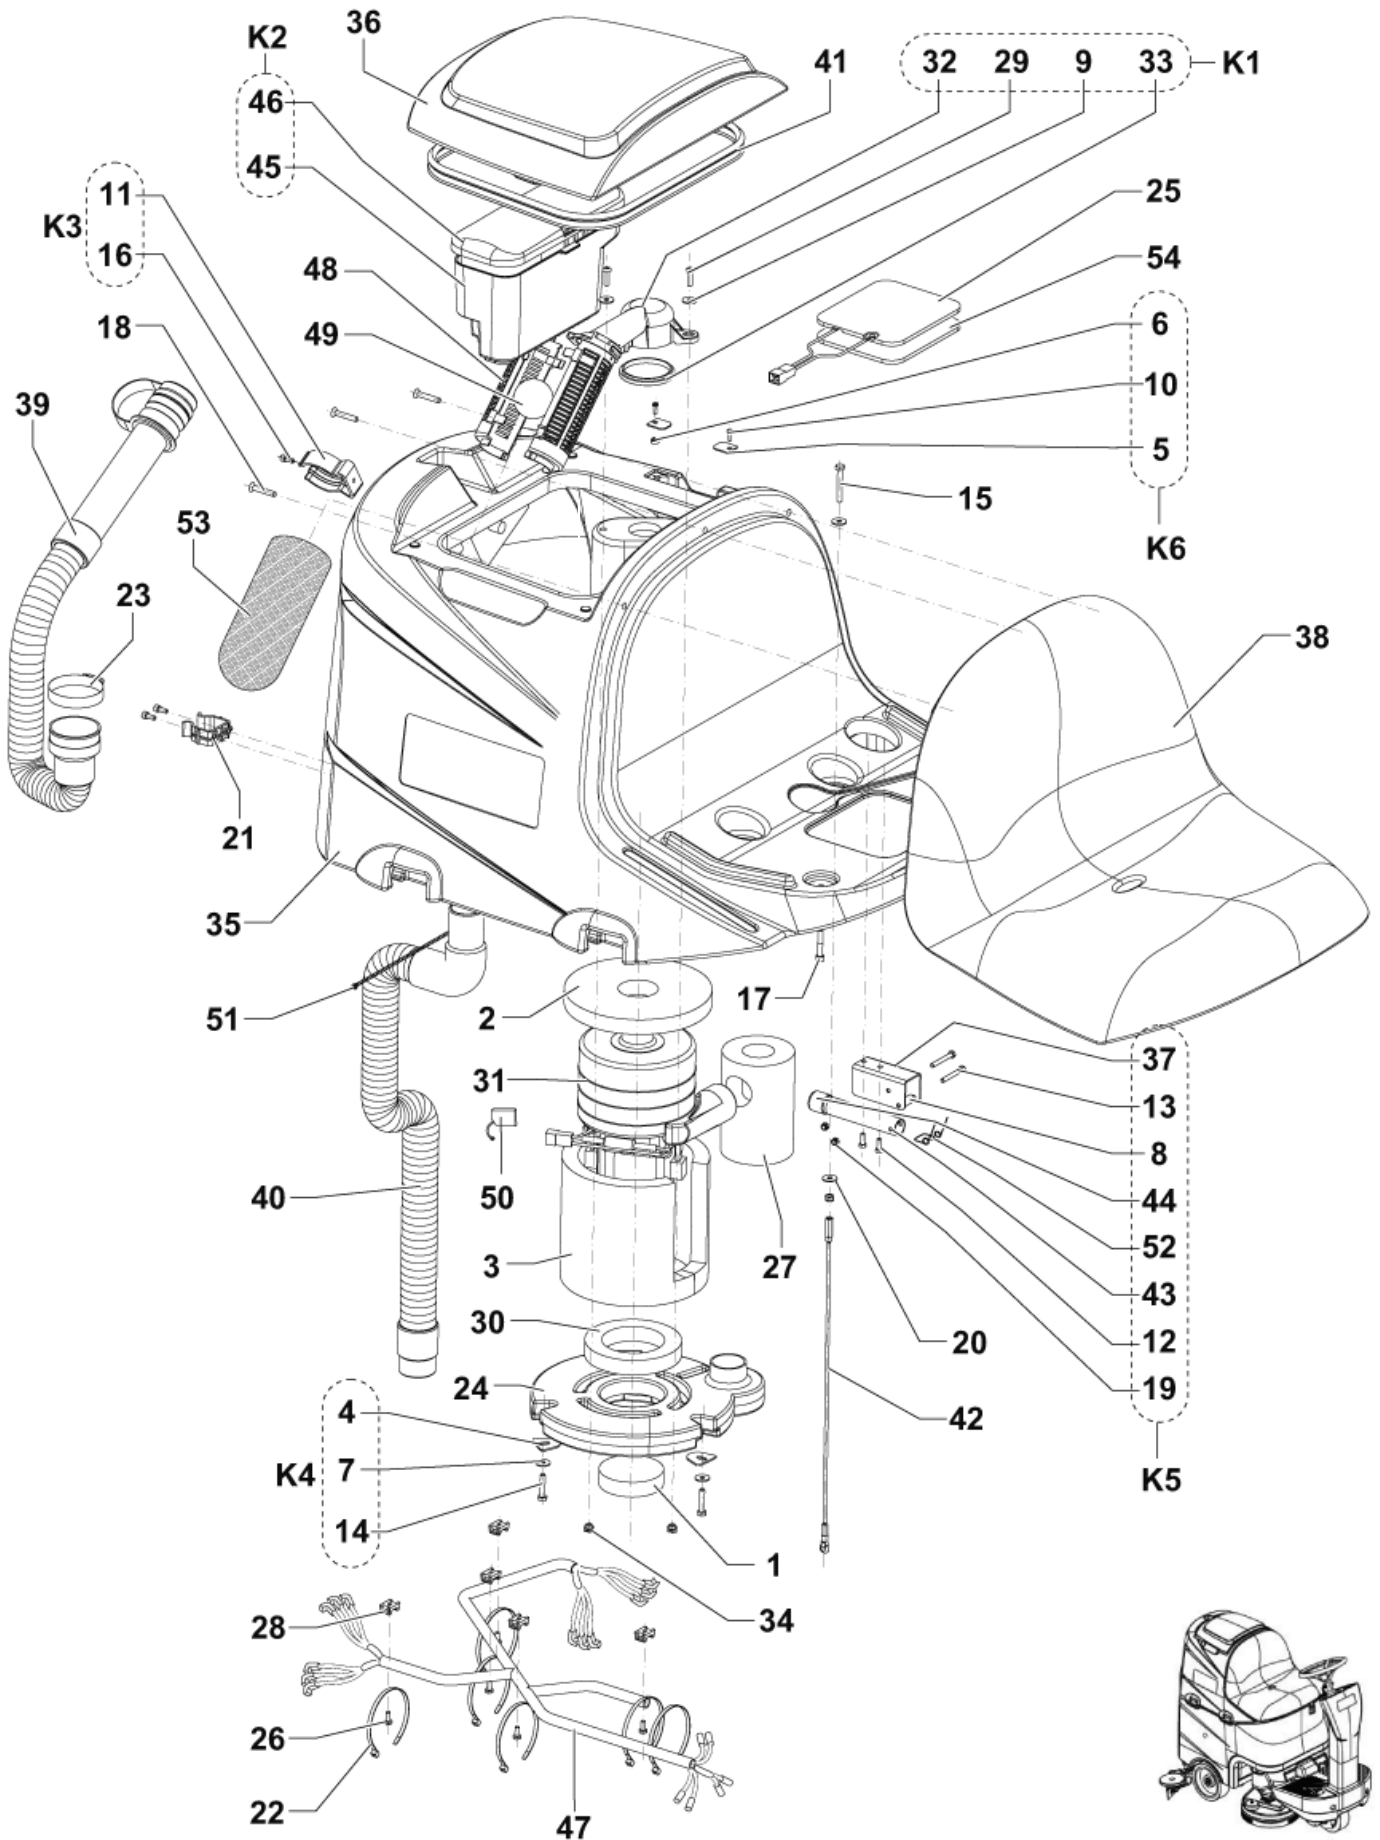

RESERVOIR DE RECUPERATION

SCRUBTEC R 466 / R 471 / R 417C / BOOST R4

08-02-2013

ID Liste de pièces
R466050

7

RESERVOIR DE RECUPERATION

SCRUBTEC R 466 / R 471 / R 417C / BOOST R4

08-02-2013

ID Liste de pièces
R466U50

8

Pos	Réf. Pièce	Qté	Description	
1	909 6672 000	1	FILTRE	
2	909 6489 000	1	JOINT MOTEUR	
3	909 6491 000	1	FILTRE ACCOUSTIQUE MOTEUR D ASPIRATION	
21	56407361	1	ACCROCHE FLEXIBLE	
23	146 0771 000	1	COLLIER	
24	909 6051 000	1	COUVERCLE SUPP. MOTEUR D ASPIRATION	
25	909 6242 000	1	CONTACT SIEGE	
27	909 6442 000	1	FILTRE ACCOUSTIQUE	
30	9097555000	1	JOINT DE MOTEUR D ASPIRATION	
31	9098455000	1	MOTEUR D ASPIRATION 670W 24V	Optional - Inst.Instr. 9098456000
31	9099929000	1	MOTEUR 3 ETAGE 24V 420W	
35	9098348000	1	TANK RECOVERY BLUE	
36	9098349000	1	COVER TANK BLUE	
38	9097858000	1	SIEGE	
39	9098894000	1	FLEXIBLE DE VIDANGE	
40	9098169000	1	TUYAU D ASPIRATION	
41	9098895000	1	GASKET COVER TANK L.1150 MM	
42	9098177000	1	CABLE DE RETENU DU RESERVOIR	
47	9098235000	1	HARNESS RECOVERY TANK	
48	L08812259	2	CAGE FLOTTEUR CPLT	
49	L08812373	1	BALLE FLOTTANTE	
50	9098716000	1	KIT BROSSES CHARBON DE REMPLACEMENT 2PCS	
53	909 5065 000	1	FILTRE ANTI-MOUSSE	Optional
54	9099210000	1	THICKNESS ADHESIVE	
K1	9097681000	1	CAGE FLOTTEUR CPLT LAVEUS	Item 9-29-32-33
K2	9098712000	1	CASIER À DÉCHETS	Item 45-46
K3	909 6380 000	1	SUPPORT FLEXIBLE D 50 SS	Item 11-16
K4	909 6877 000	1	KIT DE FIXATION MOTEUR ASPIRATION	Item 4-7-14
K5	9098713000	1	KIT SUPPORT	Item 8-12-13-19-37-43-44-52
K6	9098714000	1	FIXING TANK KIT	Item 5-6-10
K7	9098715000	1	HARDWARE RECOVERY TANK KIT	Item 7-15-17-18-20-22-26-28-34-51