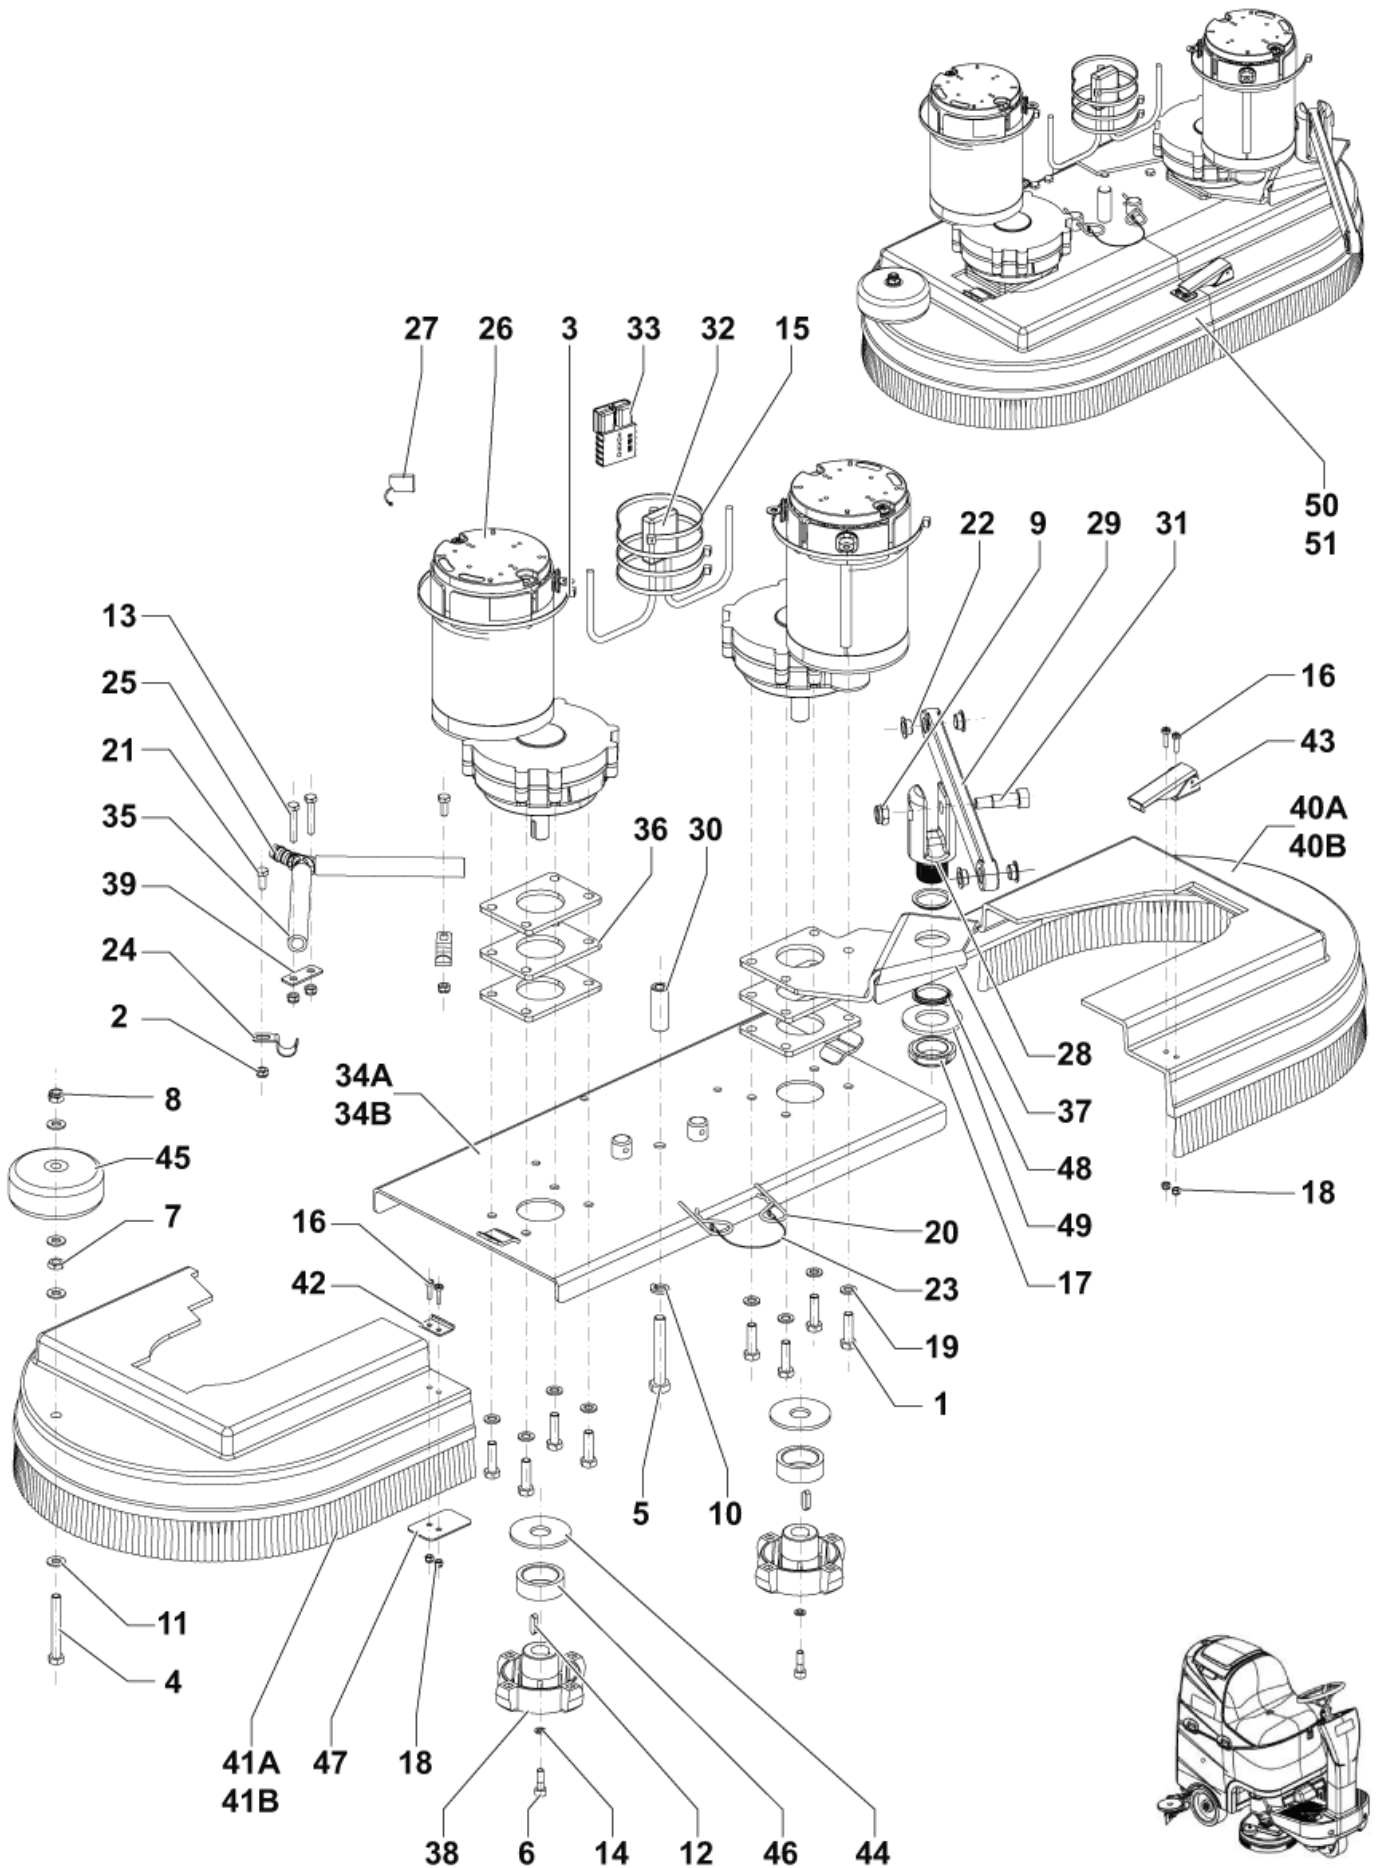

MAGIC DECK ASSEMBLY

SCRUBTEC R 466 / R 471 / R 417C / BOOST R4

08-02-2013

ID Liste de pièces
R466Z30

26

Pos	Réf. Pièce	Qté	Description
14	909 5637 000	1	RESSORT DE VERIN
15	909 6520 000	8	SCREW 12X16 M10 ISO7379 12.9 GEOMET320A
16	9097008000	8	BUSH FLANGED
17	9097197000	4	LEVIER
19	9097810000	1	GEAR SLAVE
20	9097811000	1	PIN DRIVEN CROWN
21	9097812000	1	BUSH FLANGED D.30X32X37
22	9097819000	1	BRACKET ROTATING SUPPORT DECK
23	9097822000	1	SUPPORT JACK
24	9097824000	2	BUSH D.18.2X40
25	9097835000	2	BUSH FLANGED D.35X39X47
26	9097836000	2	SPACER D. 8.5X15X42
27	9097850000	1	RESSORT
28	9097852000	1	VERIN DE BROSSE 24V
29	9097854000	1	BUSH D.32X54
30	9097938000	3	SPACER D. 8.5X15X10
31	9097939000	1	SPACER D. 8.5X15X33
32	9098176000	1	BRACKET LOWER JACK MOTOR
33	9098216000	1	BUSH FLANGED D.30X38X44
34	9098220000	1	BRACKET SUPPORT DECK
35	33005721	2	NUT RING M25X1.5 KMA8 LIGHT SERIES
36	9097851000	1	RESSORT
37	9098239000	1	WASHER FLAT D.25.5X65X4
38	9098195000	1	FLANGE UP DRAGGING
41	9098197000	1	SPRING INSERTION DRAGGING
42	9098196000	1	SUPPORT
43	9097813000	1	PLAQUE
44	9098857000	1	RUBBER ANTISHOCK
K1	9098727000	1	KIT DE FIXATION SUPPORT PLATEAU BROSSEUR

Item 1-2-3-4-5-6-7-8-9-10-11-12-13-18-39-40

BRUSHES DECK SYSTEMS

SCRUBTEC R 466 / R 471 / R 417C / BOOST R4

08-02-2013

ID Liste de pièces
R466250

27