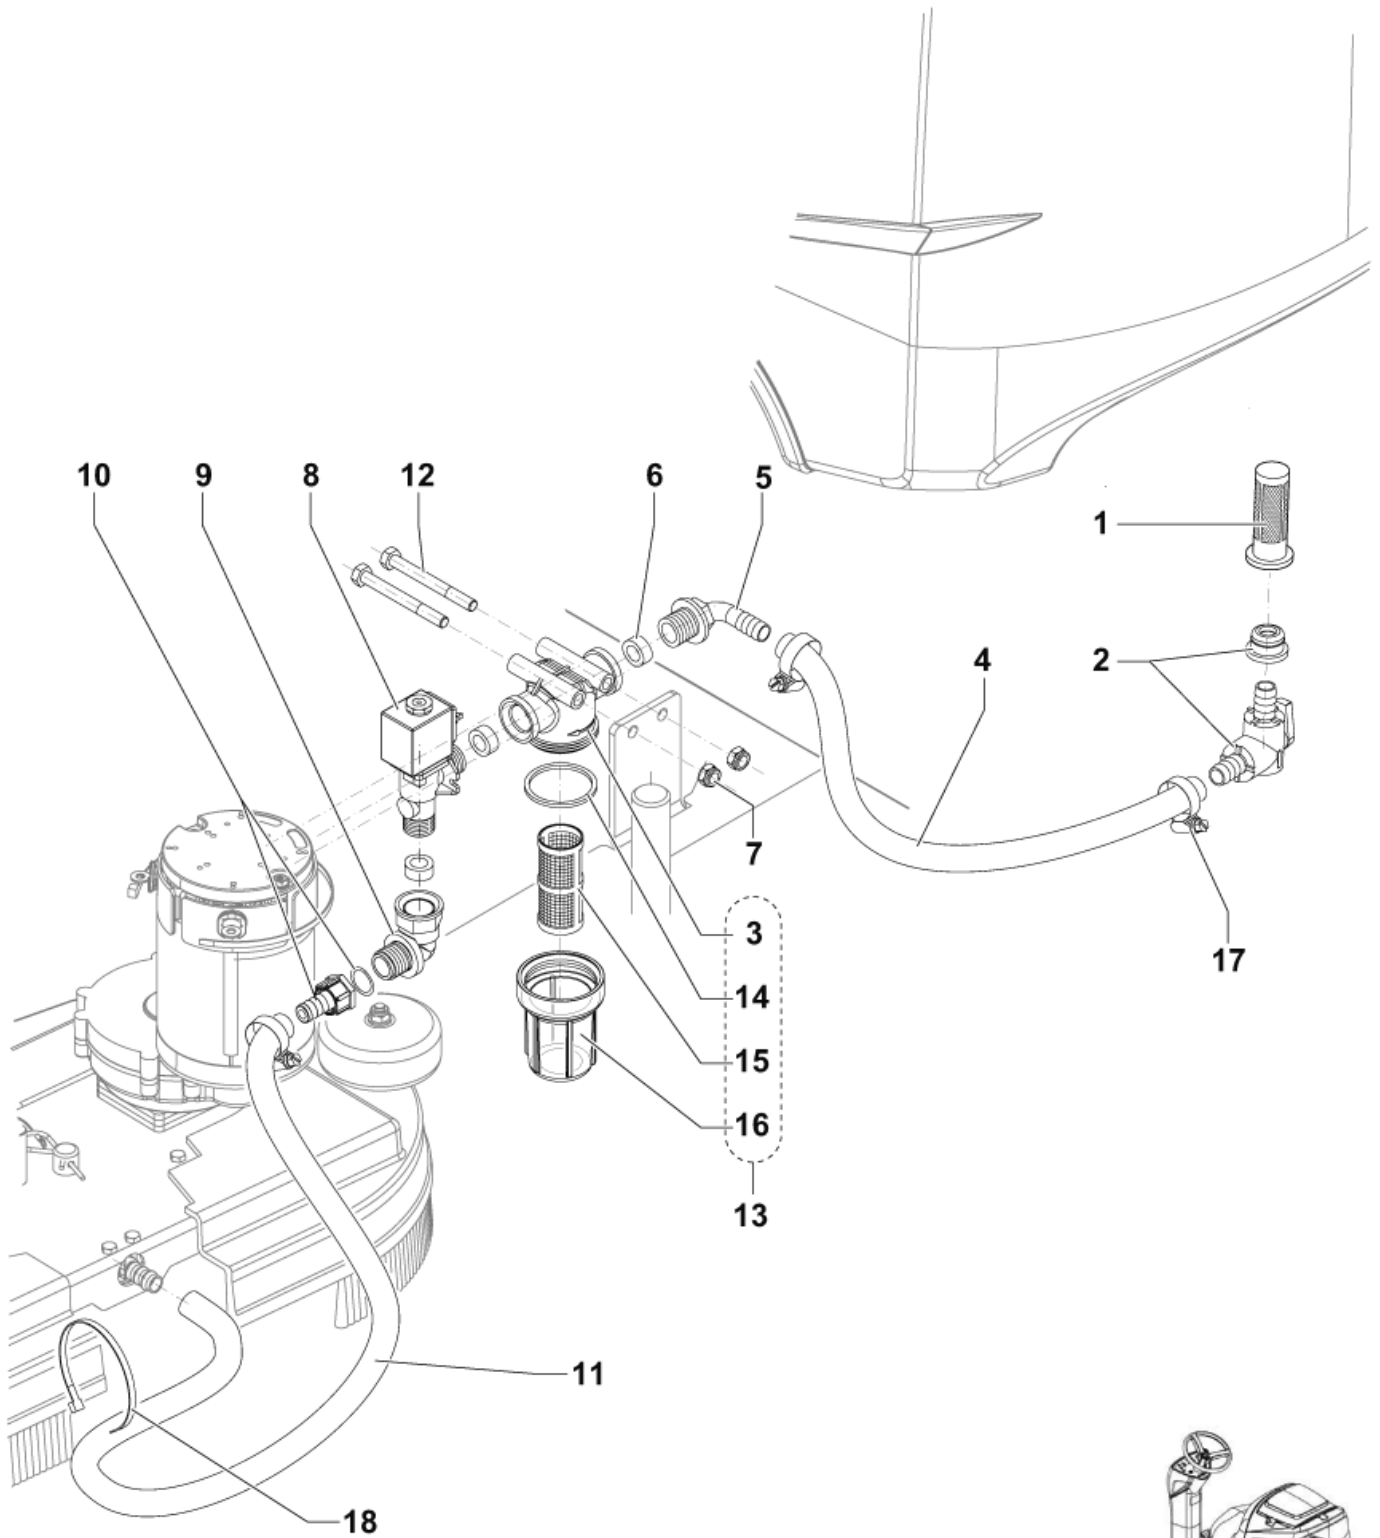

SYSTEME DE SOLUTION

SCRUBTEC R 466 / R 471 / R 417C / BOOST R4

08-02-2013

ID Liste de pièces
R466170

19

SYSTEME DE SOLUTION

SCRUBTEC R 466 / R 471 / R 417C / BOOST R4

08-02-2013

ID Liste de pièces
R466170

20

Pos	Réf. Pièce	Qté	Description	
1	9096916000	1	FILTRE SOLUTION RESERVOIR	Optional
2	9097626000	1	COUDE FILTRE DE SOLUTION	
4	9098120000	1	HOSE D.12 L.323MM	
5	909 6087 000	1	COUDE 90DIA 1/2	
6	9097484000	3	GASKET	
8	909 6555 000	1	ELECTROVANNE	
9	909 6086 000	1	COUDE MALE FEMELL ELCTROV	
10	9097115000	1	RACCORD DROIT SUR COUDE A90° VISSE	
11	9097821000	1	TUYAU D.12 L.1020MM	
13	9098115000	1	FILTRE COMPLET D EMISSION	
14	9097943000	1	JOINT POUR FILTRE A EAU	
15	9097944000	1	FILTRE ELECTROVANNE	
16	9097945000	1	COVER TRASPARENT FOR WATER FIL	
K1	9098726000	1	HARDWARE SOLENOID VALVE KIT	Item 7-12-17-18