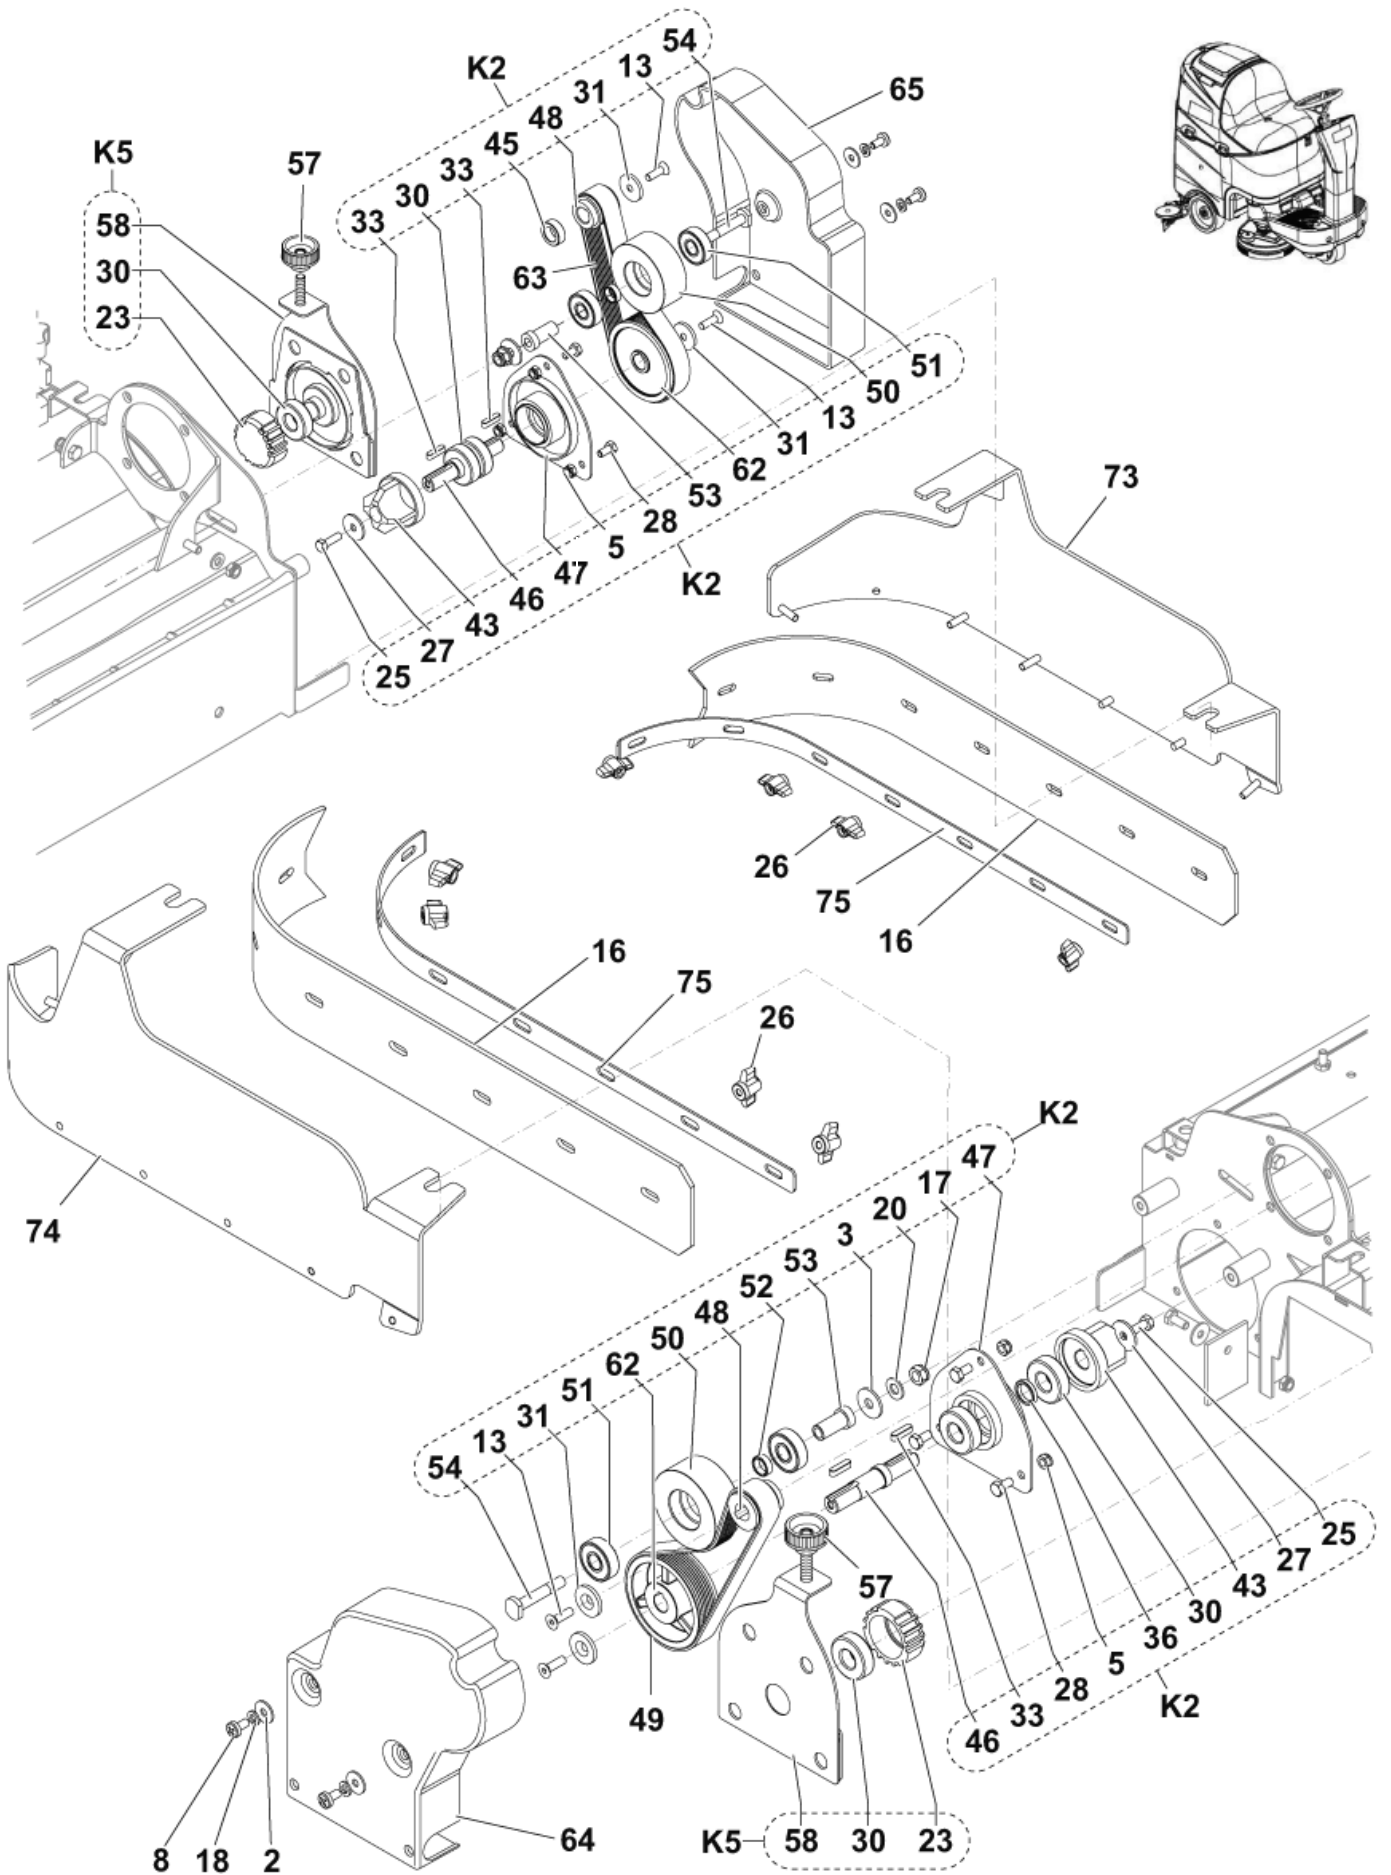

CYLINDRICAL BRUSHES DECK 2

SCRUBTEC R 466 / R 471 / R 417C / BOOST R4

08-02-2013

ID Liste de pièces
R466295

33

CYLINDRICAL BRUSHES DECK 2

SCRUBTEC R 466 / R 471 / R 417C / BOOST R4

08-02-2013

ID Liste de pièces
R466295

34

Pos	Réf. Pièce	Qté	Description	
16	9097960000	2	BAVETTE CARTER LAT. PLAT. BROSSEUR CYL	
21	9098658000	1	CABLAGE MOTEUR BROSSE PLATEAU CYL.	
23	56407551	2	MOYEU D ENTRAINEMENT	
26	145 0461 000	8	ECROU PAPILLON	
30	145 2361 000	6	ROULEMENT 6202 2R51	
34	146 0708 000	2	ISOLATEUR BLANC M6	
35	146 1036 000	8	BOUTON	
43	909 5728 000	2	ENTRAINEUR	
44	909 5752 000	2	BAVETTE PLATEAU BROSSEUR CYLINDRIQUE	
48	909 5758 000	2	POULIE	
49	909 5761 000	1	COURROIE POLY V	
50	909 5762 000	2	ROLLER BELT TENSIONER	
51	909 5763 000	4	ROULEMENT	
55	909 5802 000	1	CARTER MOTEUR BROSSE	
56	909 5803 000	1	CARTER MOTEUR BROSSE	
57	909 5964 000	2	MOLETTE	
59	909 6225 000	1	BAC A DECHETS PLATEAU CYL. BA751	
61	909 6595 000	1	SUPPORT PLAT POUR COLLIER	
62	909 6730 000	2	POLIE POLY-V	
63	909 6731 000	1	COURROIE POLY V	
64	909 6785 000	1	CARTER DROIT DE PROTECTION DE COURROIE	
65	909 6786 000	1	CARTER DE PROTECTION GAUCHE DE COURROIE	
68	9097291000	2	MOTEUR PLAT. BROSSEUR CYL. 600W 24V	
69	L08603949	2	KIT BROSSE CARBON 4PCS	
70	9097847000	1	FRAME CYLINDRICAL DECK 750	
72	9097936000	1	PROTECTION DE PLATEAU BROSSEUR 750	
73	9097952000	1	CARTER GAUCHE DE PLATEAU BROSSEUR CYL.	
74	9097956000	1	CARTER DROIT DE PLATEAU BROSSEUR CYL.	
75	9097959000	2	PLATE SIDE SKIRT CYL.DECK	
76	9098761000	1	PRISE ROUGE SB50 24V	
K1	9098736000	4	KIT GALETS DE PROTECTION	Item 4-7-9-14
K2	9098734000	2	KIT COURROIE DE TRANSMISSION	Item 3-5-13-17-22-25-27-28-30-31-33-36-43-45-46-47
K3	9098735000	1	PIPE WATER KIT	Item 20-39-42-60-66-67-71-77
K4	909 6354 000	1	GOUPILLE D ARRET	Item 32-41
K5	9098737000	2	KIT SUPPORT DE ROULEAU	Item 23-30-58
K6	9098738000	1	KIT DE FIXATION PLAT.BROSSEUR CYL.	Item 1-2-6-8-10-11-12-15-18-19-24-29-37-38-40-78