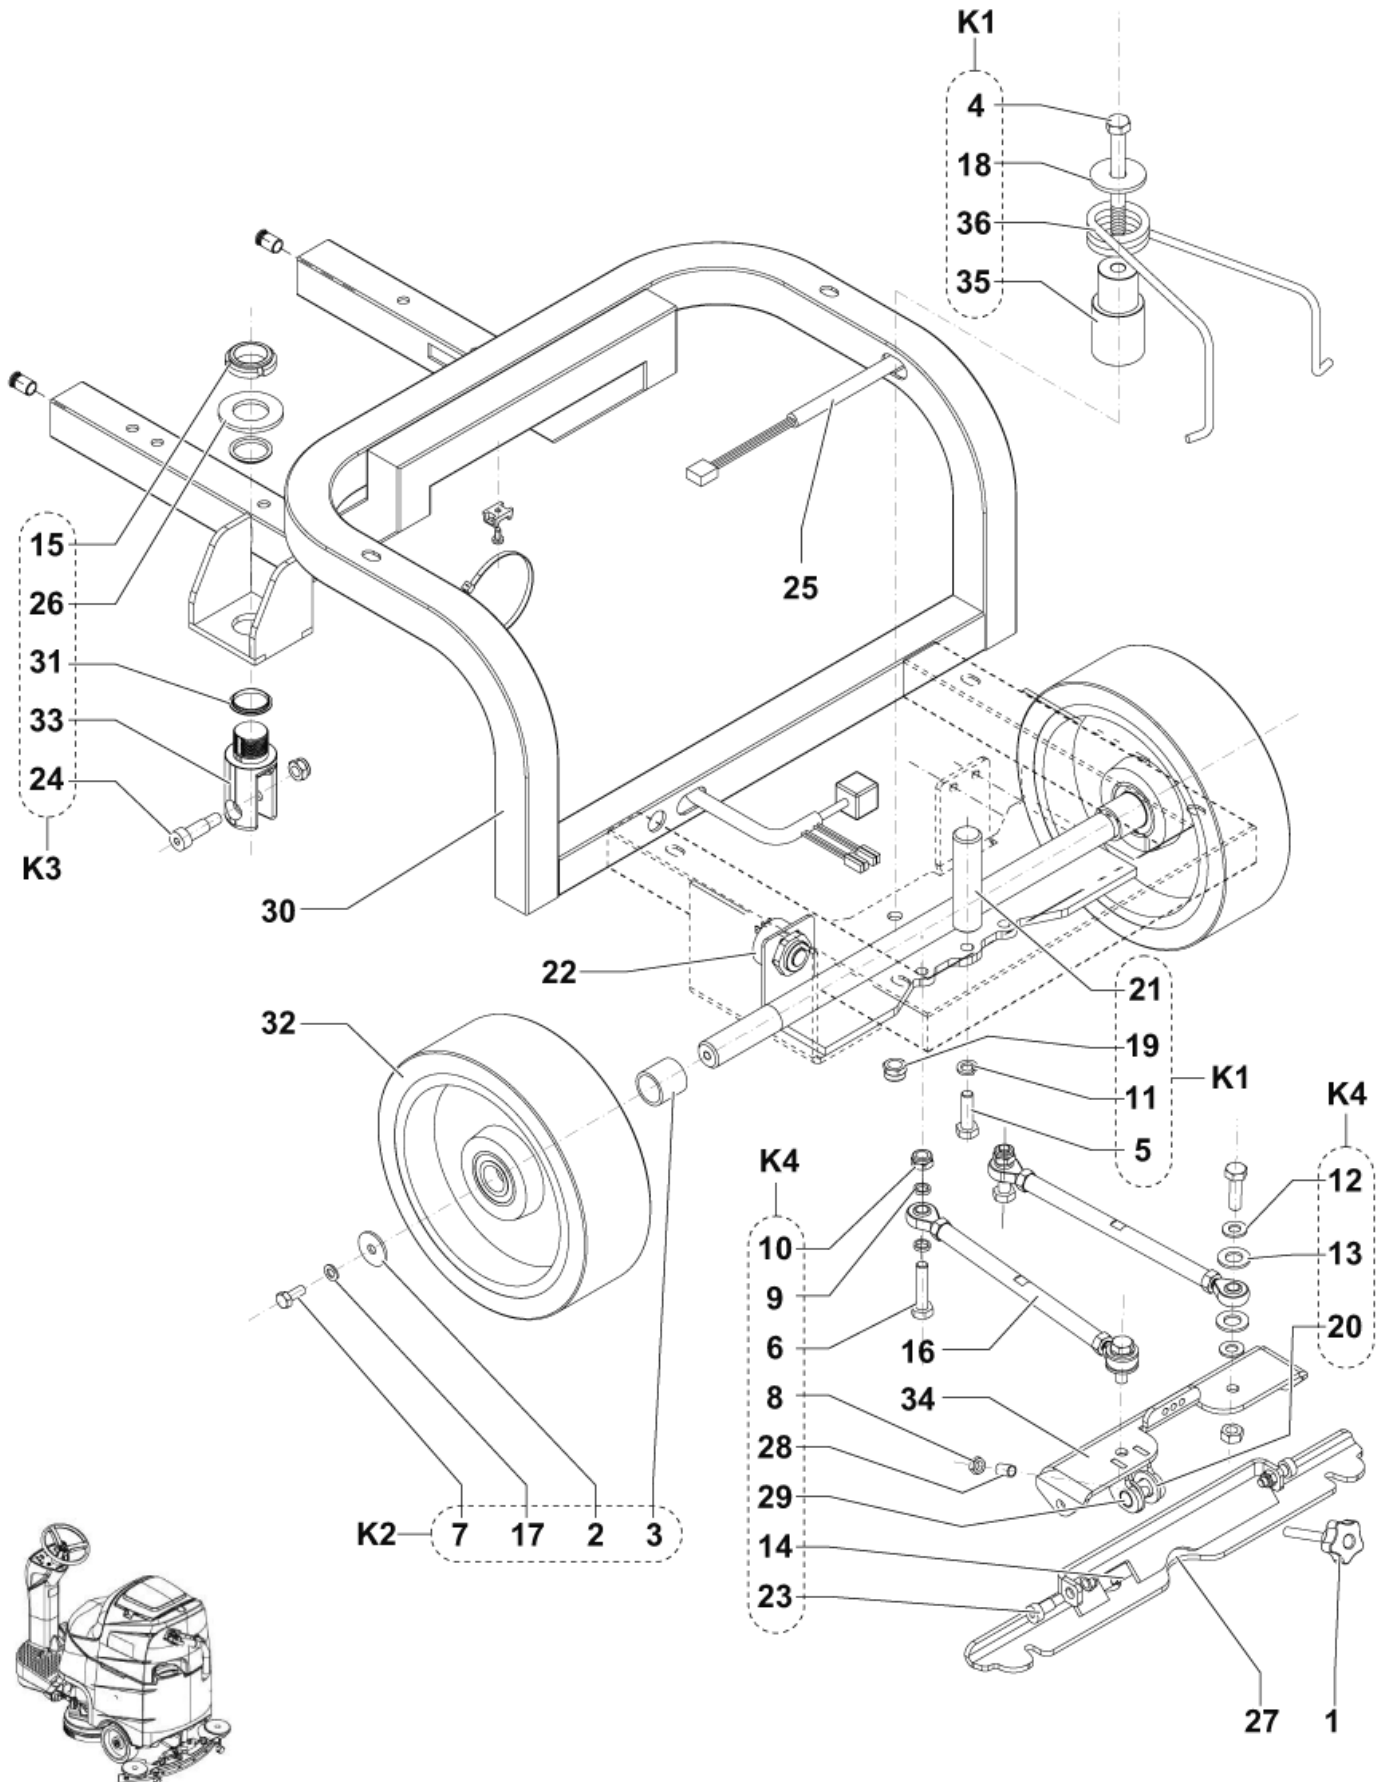

Systeme de chassis

SCRUBTEC R 466 / R 471 / R 417C / BOOST R4

08-02-2013

ID Liste de piéces
R466150

17

Systeme de châssis

SCRUBTEC R 466 / R 471 / R 417C / BOOST R4

08-02-2013

ID Liste de pièces
R466150

18

Pos	Réf. Pièce	Qté	Description	
1	L08601574	1	BOUTON DE REGLAGE B54	
16	9097931000	2	TIRAN D EMBOUCHURE M10	
22	909 6126 000	1	BEEPER	
25	9098236000	1	HARNESS REAR MACHINE	
27	9098390000	1	SUPPORT RACLETTE HAUT	
30	9097798000	1	CHASSIS	
32	9097816000	2	ROUE ARRIERE D254 80SH GRIS	
34	9097827000	1	SUPPORT RACLETTE BAS	
K1	9098722000	1	KIT DE FIXATION SUPPORT D'EMBOUCHURE	Item 4-5-11-19-18-21-35-36
K2	9098723000	1	FIXING WHEELS KIT	Item 2-3-7-17
K3	9098724000	1	BRACKET TURNING KIT	Item 15-24-26-31-33 - Only for Scrubtec R466 - R47
K4	9098725000	1	KIT VISSERIE D EMBOUCHURES	Item 6-8-9-10-12-13-14-20-23-28-29