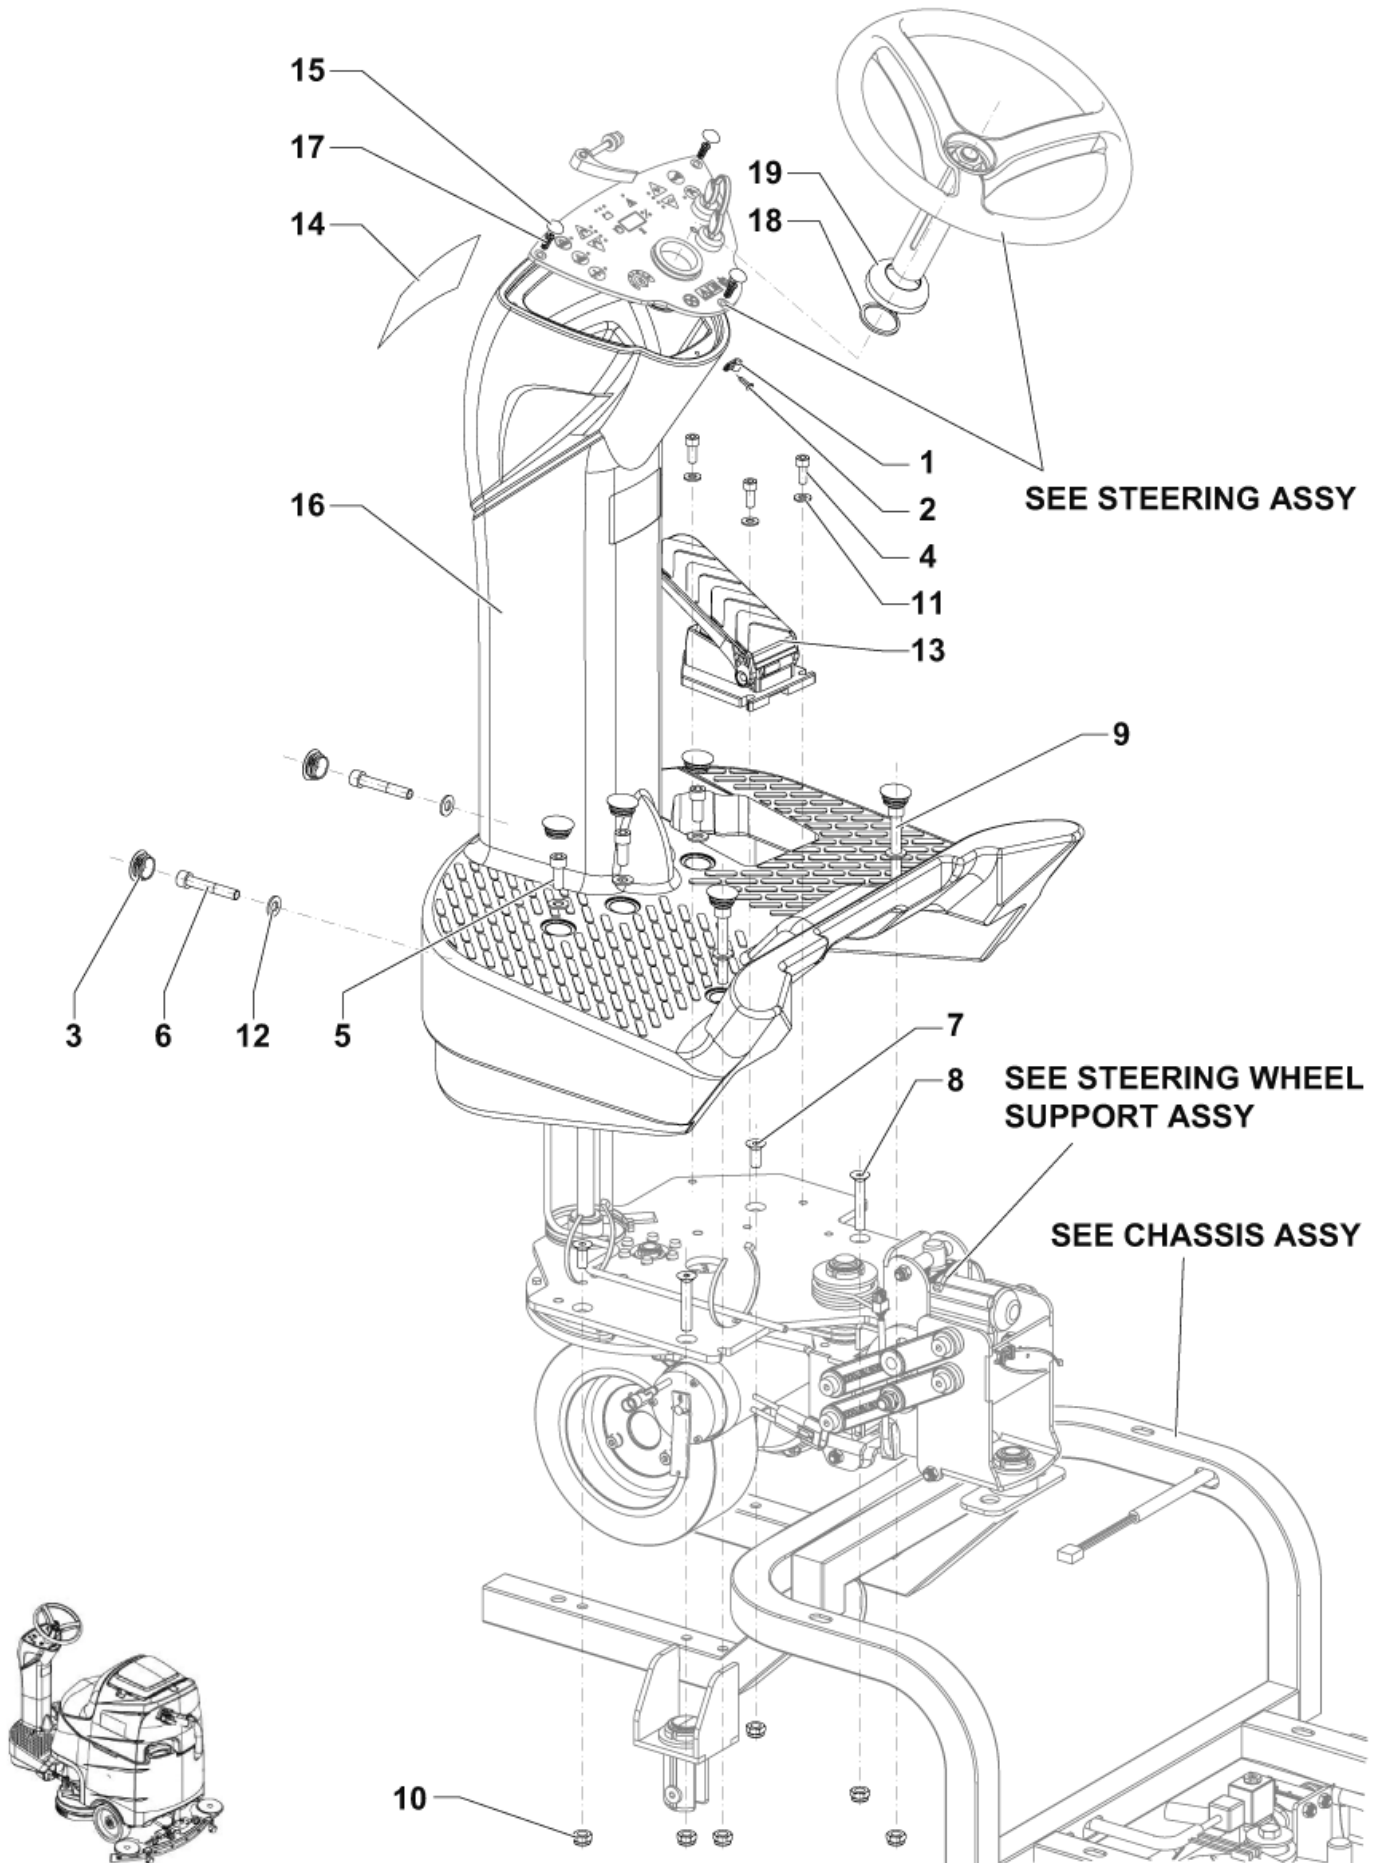

COLUMN SYSTEM

SCRUBTEC R 466 / R 471 / R 417C / BOOST R4

08-02-2013

ID Liste de pièces
R466070

9

COLUMN SYSTEM

SCRUBTEC R 466 / R 471 / R 417C / BOOST R4

08-02-2013

ID Liste de pièces
R466070

10

Pos	Réf. Pièce	Qté	Description
13	9097934000	1	PEDALE D ACCELERATEUR
14	9099168000	1	DECALS R 466-471-BOOST KIT
16	9098346000	1	CARTER DE COLONNE DE DIRECTION BLEU
19	9097806000	1	PROTECTION STEERING RING
K1	9098718000	1	HARDWARE STEERING COLUMN KIT

Item 1-2-3-4-5-6-7-8-9-10-11-12-15-17-18