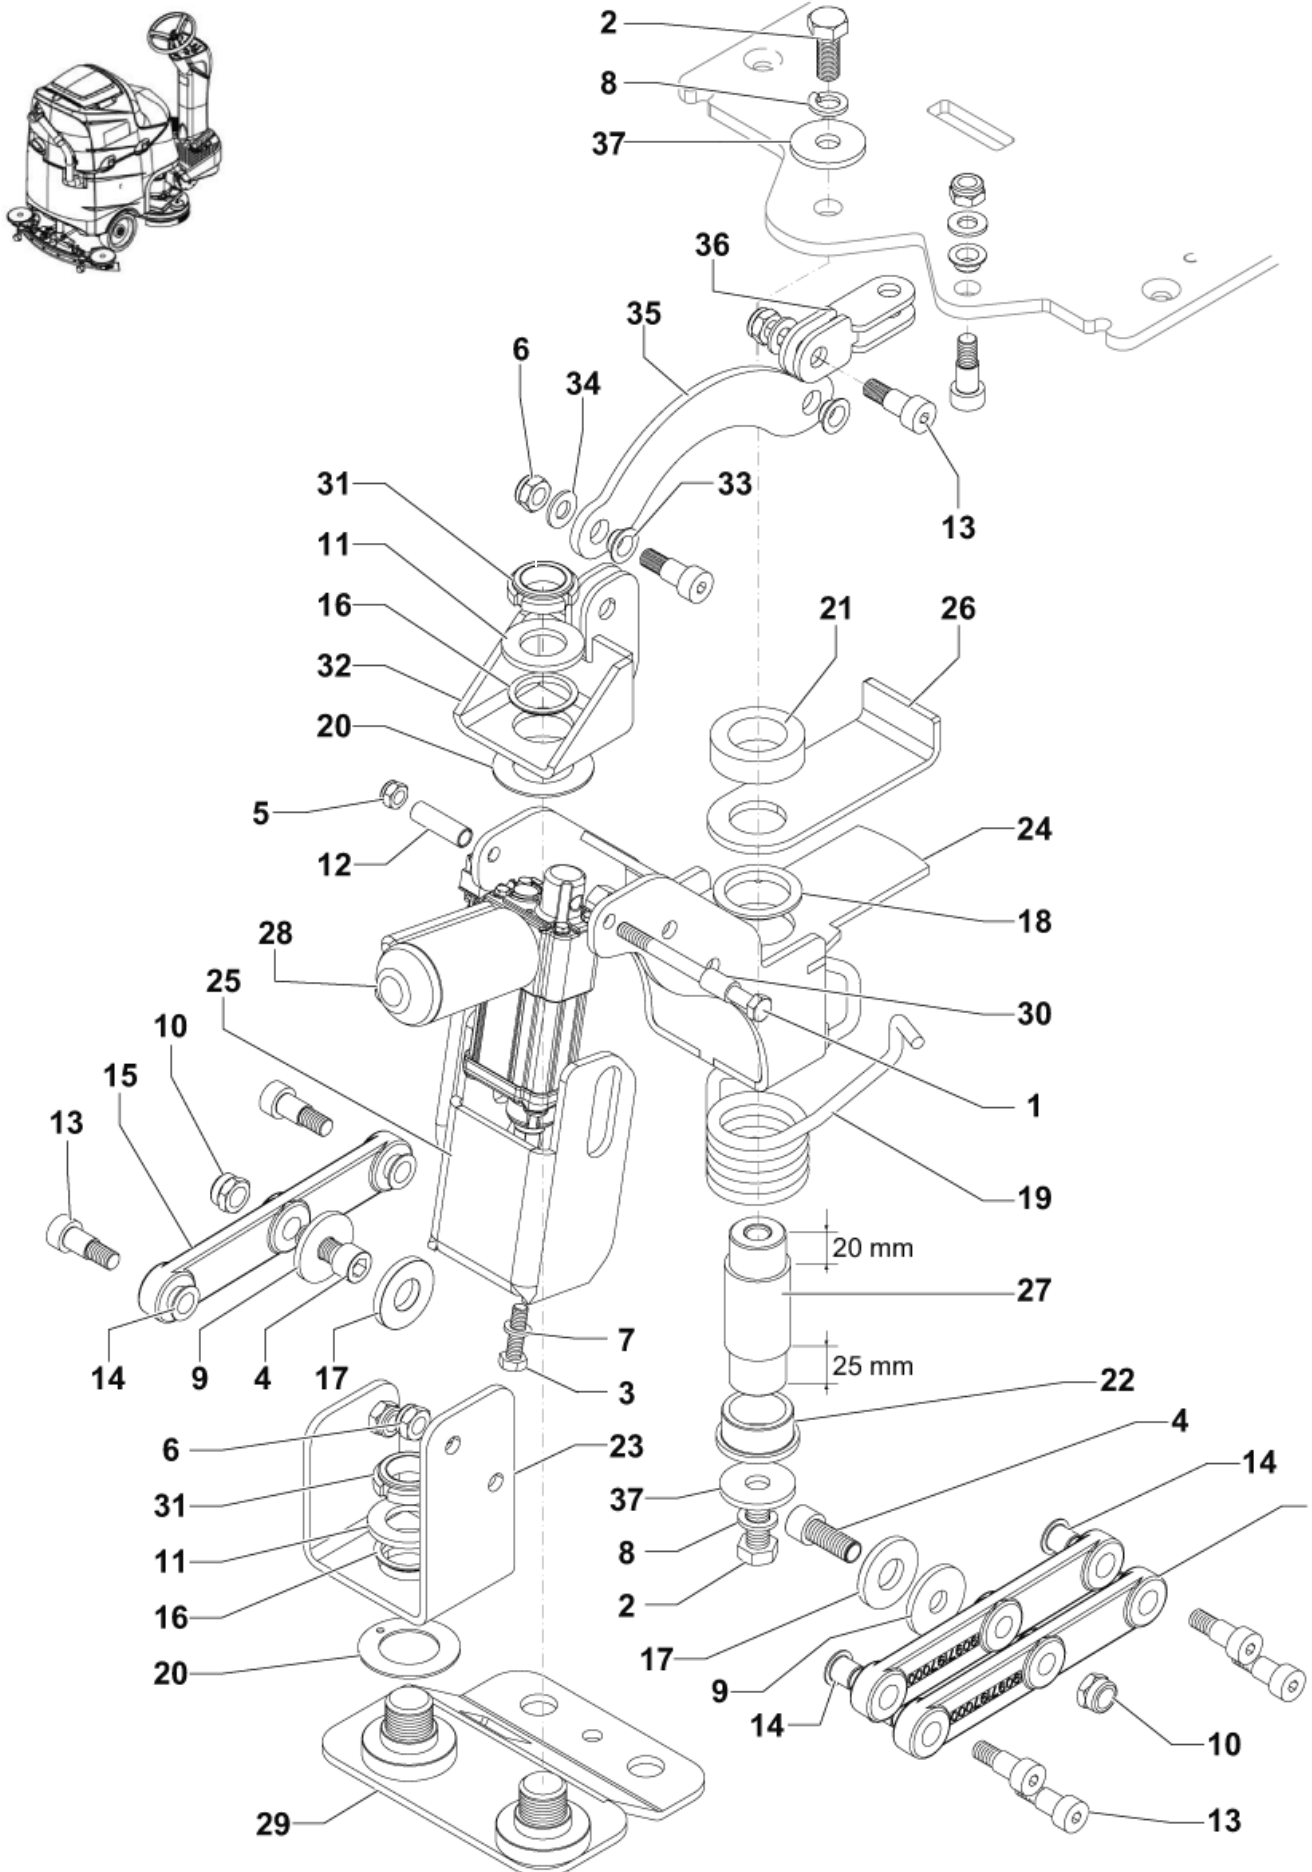

MAGIC DECK ASSEMBLY CYL. BRUSH

SCRUBTEC R 466 / R 471 / R 417C / BOOST R4

08-02-2013

ID Liste de pièces
R466270

29

MAGIC DECK ASSEMBLY CYL. BRUSH

SCRUBTEC R 466 / R 471 / R 417C / BOOST R4

08-02-2013

ID Liste de pièces
R466Z70

30

Pos	Réf. Pièce	Qté	Description
12	9097920000	1	SPACER D. 8.5X15X38
14	9097008000	6	BUSH FLANGED
15	9097197000	3	LEVIER
16	9097812000	2	BUSH FLANGED D.30X32X37
17	9097824000	2	BUSH D.18.2X40
18	9097835000	1	BUSH FLANGED D.35X39X47
19	9097850000	1	RESSORT
20	9097854000	2	BUSH D.32X54
21	9098121000	1	SPACER D.31X50X14.5 NYLON
22	9098216000	1	BUSH FLANGED D.30X38X44
23	9098409000	1	SUPPORT
24	9098410000	1	SUPPORT JACK CYL.DECK
25	9098411000	1	BRACKET LOWER JACK MOTOR CYL.D
26	9098415000	1	PLATE SPRING SUPPORT
27	9098416000	1	PIN SUPPORT JACK MOTOR CYL.DEC
28	9098417000	1	VERIN 24V PLATEAU BROSSEUR CYL.
29	9098418000	1	SUPPORT DE ROTATION CYL
30	145 2381 000	1	ENTRETOISE
31	33005721	2	NUT RING M25X1.5 KMA8 LIGHT SERIES
32	9098420000	1	SUPPORT ROTATING CYL.DECK
33	146 0549 000	3	ROULEMENT EPAULE
35	9098419000	1	BRAS
36	9098421000	1	ARTICULATED JOINT FOR CYL DECK
K1	9098733000	1	HARDWARE CYL.BRUSH DECK SUPPOR

Item 1-2-3-4-5-6-7-8-9-10-11-13-34-37