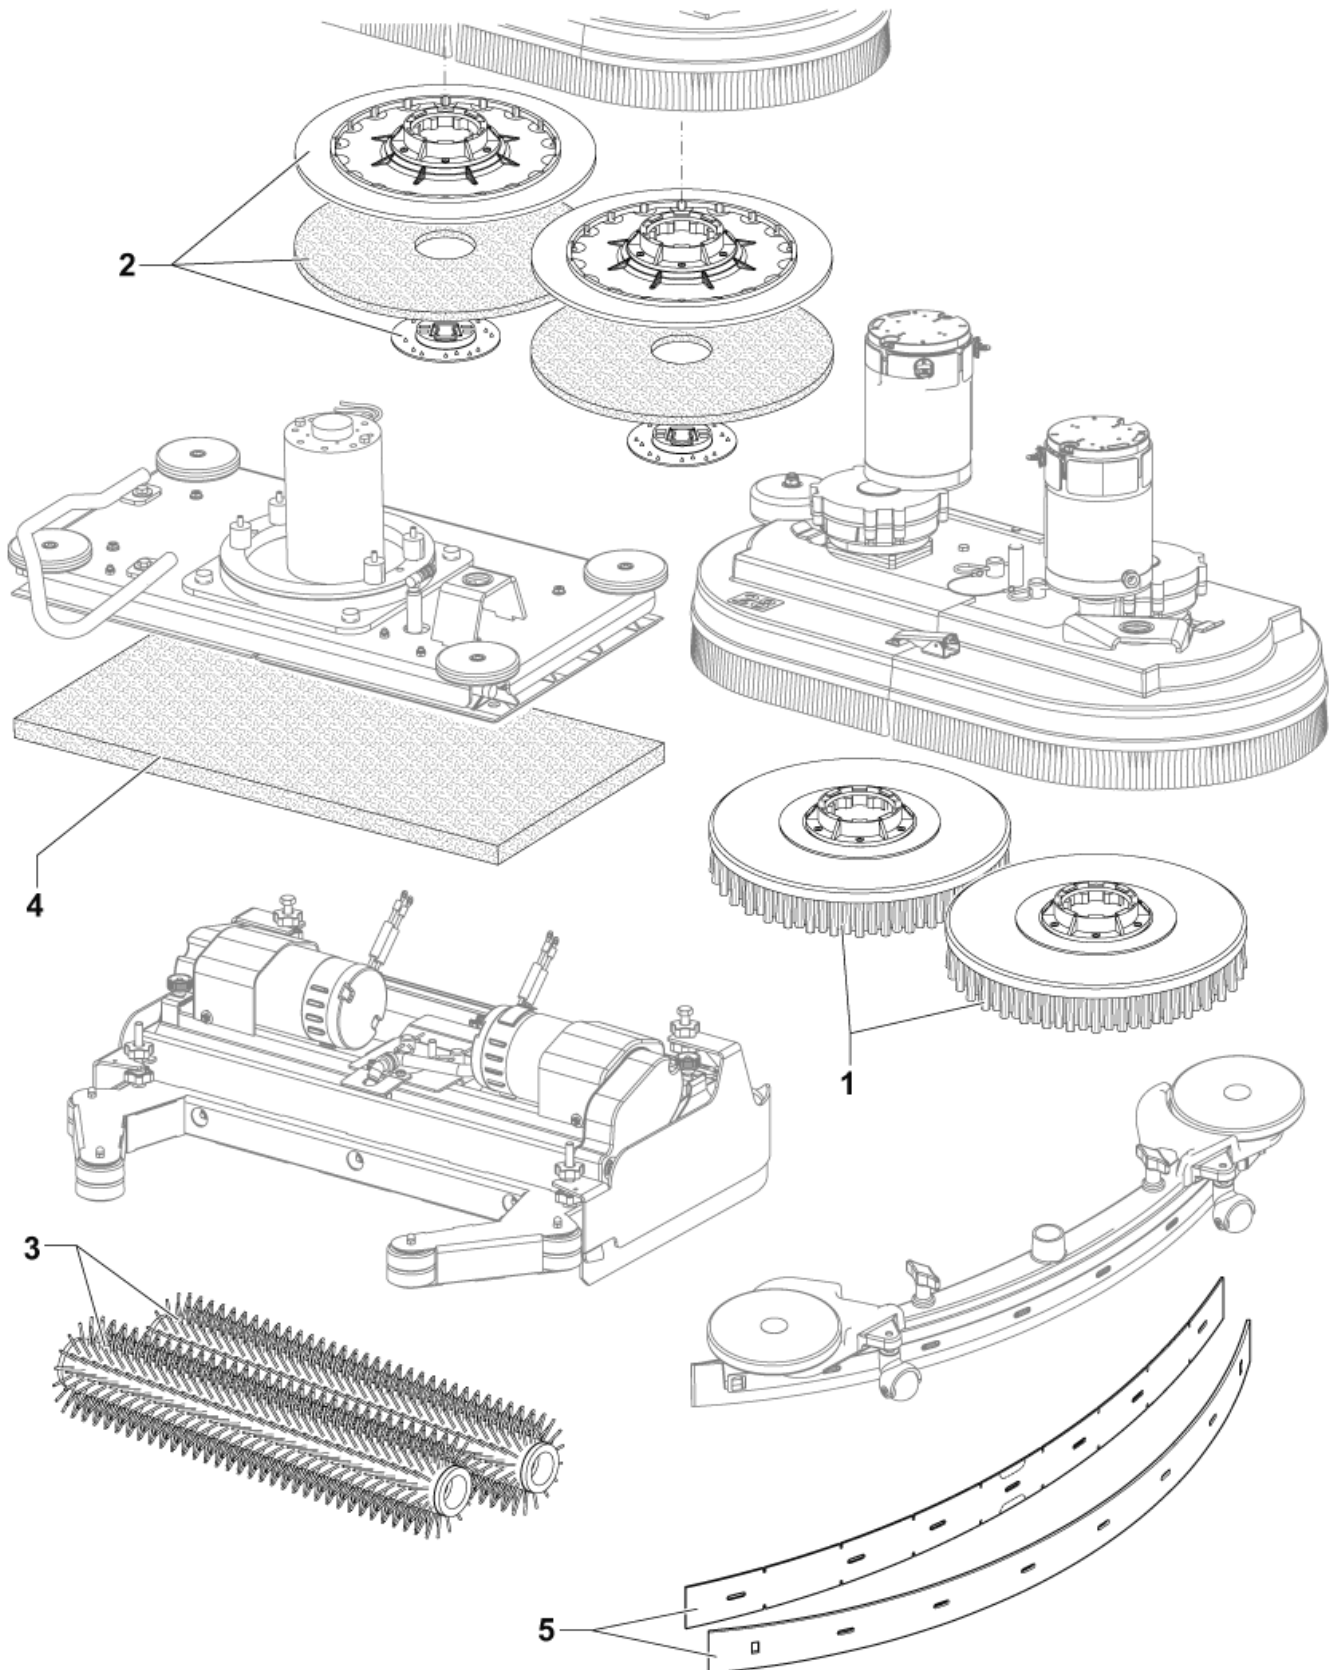

ACCESSORIES 4

SCRUBTEC R 466 / R 471 / R 417C / BOOST R4

08-02-2013

ID Liste de pièces
R466450

49

ACCESSORIES 4

SCRUBTEC R 466 / R 471 / R 417C / BOOST R4

08-02-2013

ID Liste de pièces
R466450

50

Pos	Réf. Pièce	Qté	Description	
1	10382A	2	BROSSE LITE GRIT L	Optional
1	10383A	2	BROSSE LITE GRIT	Optional
1	10874A	2	BROSSE NYLON	Optional
1	11426B	2	BROSSE SUPER GRIT	Optional
1	11427B	2	BROSSE POLYPROPYLENE	Optional
1	11431B	2	BROSSE CLEAN GRIT	Optional
1	11437A	2	BROSSE NYLON L	Optional
1	11438A	2	BROSSE POLYPROPYLENE L	Optional
1	11439A	2	BROSSE CLEAN GRIT L	Optional
1	11440A	2	BROSSE SUPER GRIT L	Optional
1	303000381	2	BROSSE	Optional
1	303000382	2	BROSSE UNIVERSELLE	Optional
2	10001910	2	LOT DE 5 DISQUES NOIR ECOPAD DIAM 330	Optional
2	10001914	2	LOT DE 5 DISQUES ROUGE ECOPAD DIAM 330	Optional
2	10001921	2	LOT DE 5 DISQUES BLANC ECOPAD DIAM 355	Optional
2	38035A	2	PLATEAU SUPPORT DE DISQUE 330mm	Optional
2	38036A	2	PORTE DISQUE 360mm	Optional
2	976031	2	DISQUE BLANC PAR 5	Optional
2	976034	2	DISQUE BLEU PAR 5	Optional
2	976035	2	DISQUE MARRON PAR 5	Optional
2	976038	2	DISQUE ROUGE PAR 5	Optional
2	976039	2	DISQUE BLEU PAR 5	Optional
2	976040	2	DISQUE MARRON PAR 5	Optional
2	976146	2	DISQUE NOIR PAR 5	Optional
3	30794A	1	VELCRO 2 SIDE SHT 14X28 BOOST	Optional
3	997000	1	PAD BLACK 14X28 CS/5EA	Optional
3	997002	1	PAD WHITE 14X28 CS/5EA	Optional
3	997006	1	PAD BLUE 14 X 28 CS/5EA	Optional
3	997016	1	PAD 14X28 3M HI PRO CS/10EA	Optional
3	997018	1	PAD MAROON 14 X 28 CS/10EA	Optional
4	56412046	2	ROULEAU PROLENE ROUGE	Optional
4	56412191	2	ROULEAU NYL JAUNE SOUPLE	Optional
4	56412192	2	ROULEAU NYLON BLANC DUR	Optional
4	56412193	2	ROULEAU MID GRIT 180 GRIS	Optional
4	56412194	2	ROULEAU DYNA GRIT 80 NOIR	Optional
4	56412195	2	ROULEAU MAGNA GRIT 46	Optional
5	9097804000	1	KIT LAMELLES EMBOUCHURE CAOUTCHOUC	Optional