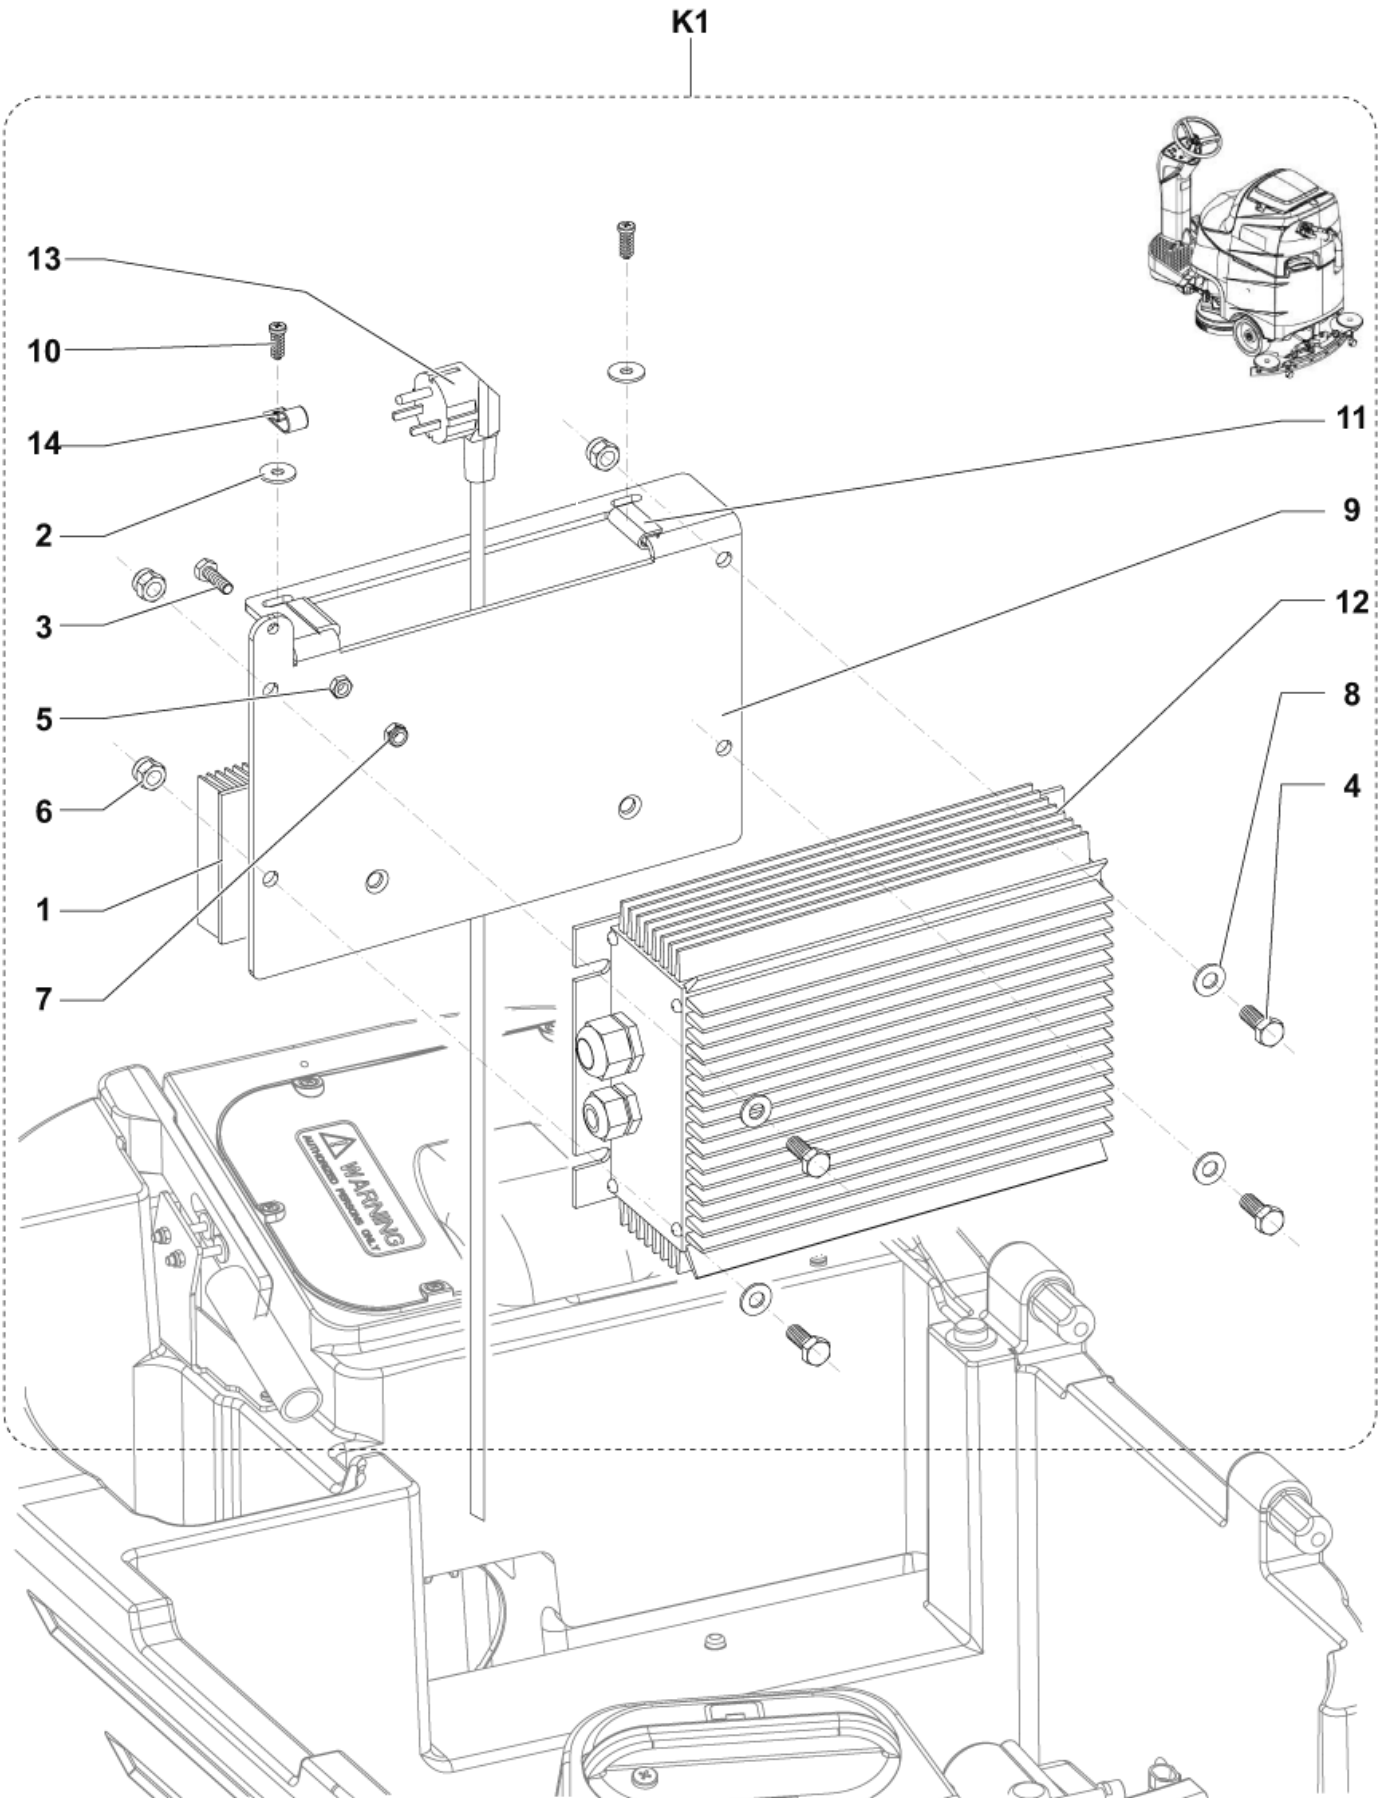

BATTERY CHARGER

SCRUBTEC R 466 / R 471 / R 417C / BOOST R4

08-02-2013

ID Liste de pièces
R466370

41

BATTERY CHARGER

SCRUBTEC R 466 / R 471 / R 417C / BOOST R4

08-02-2013

ID Liste de pièces
R466370

42

Pos	Réf. Pièce	Qté	Description
1	9098859000	1	HEATSINK
9	9097916000	1	PLATE BATTERY CHARGER
12	9099680000	1	BATTERY CHARGER 24V 20A SEE TSB IT 2012-088
13	909 5676 000	1	CABLE EXTENSION UK PLUG
13	9098676000	1	CABLE D ALIMENTATION DU CHARGEUR
K1	9098198000	1	CHARGEUR EMBARQUÉ