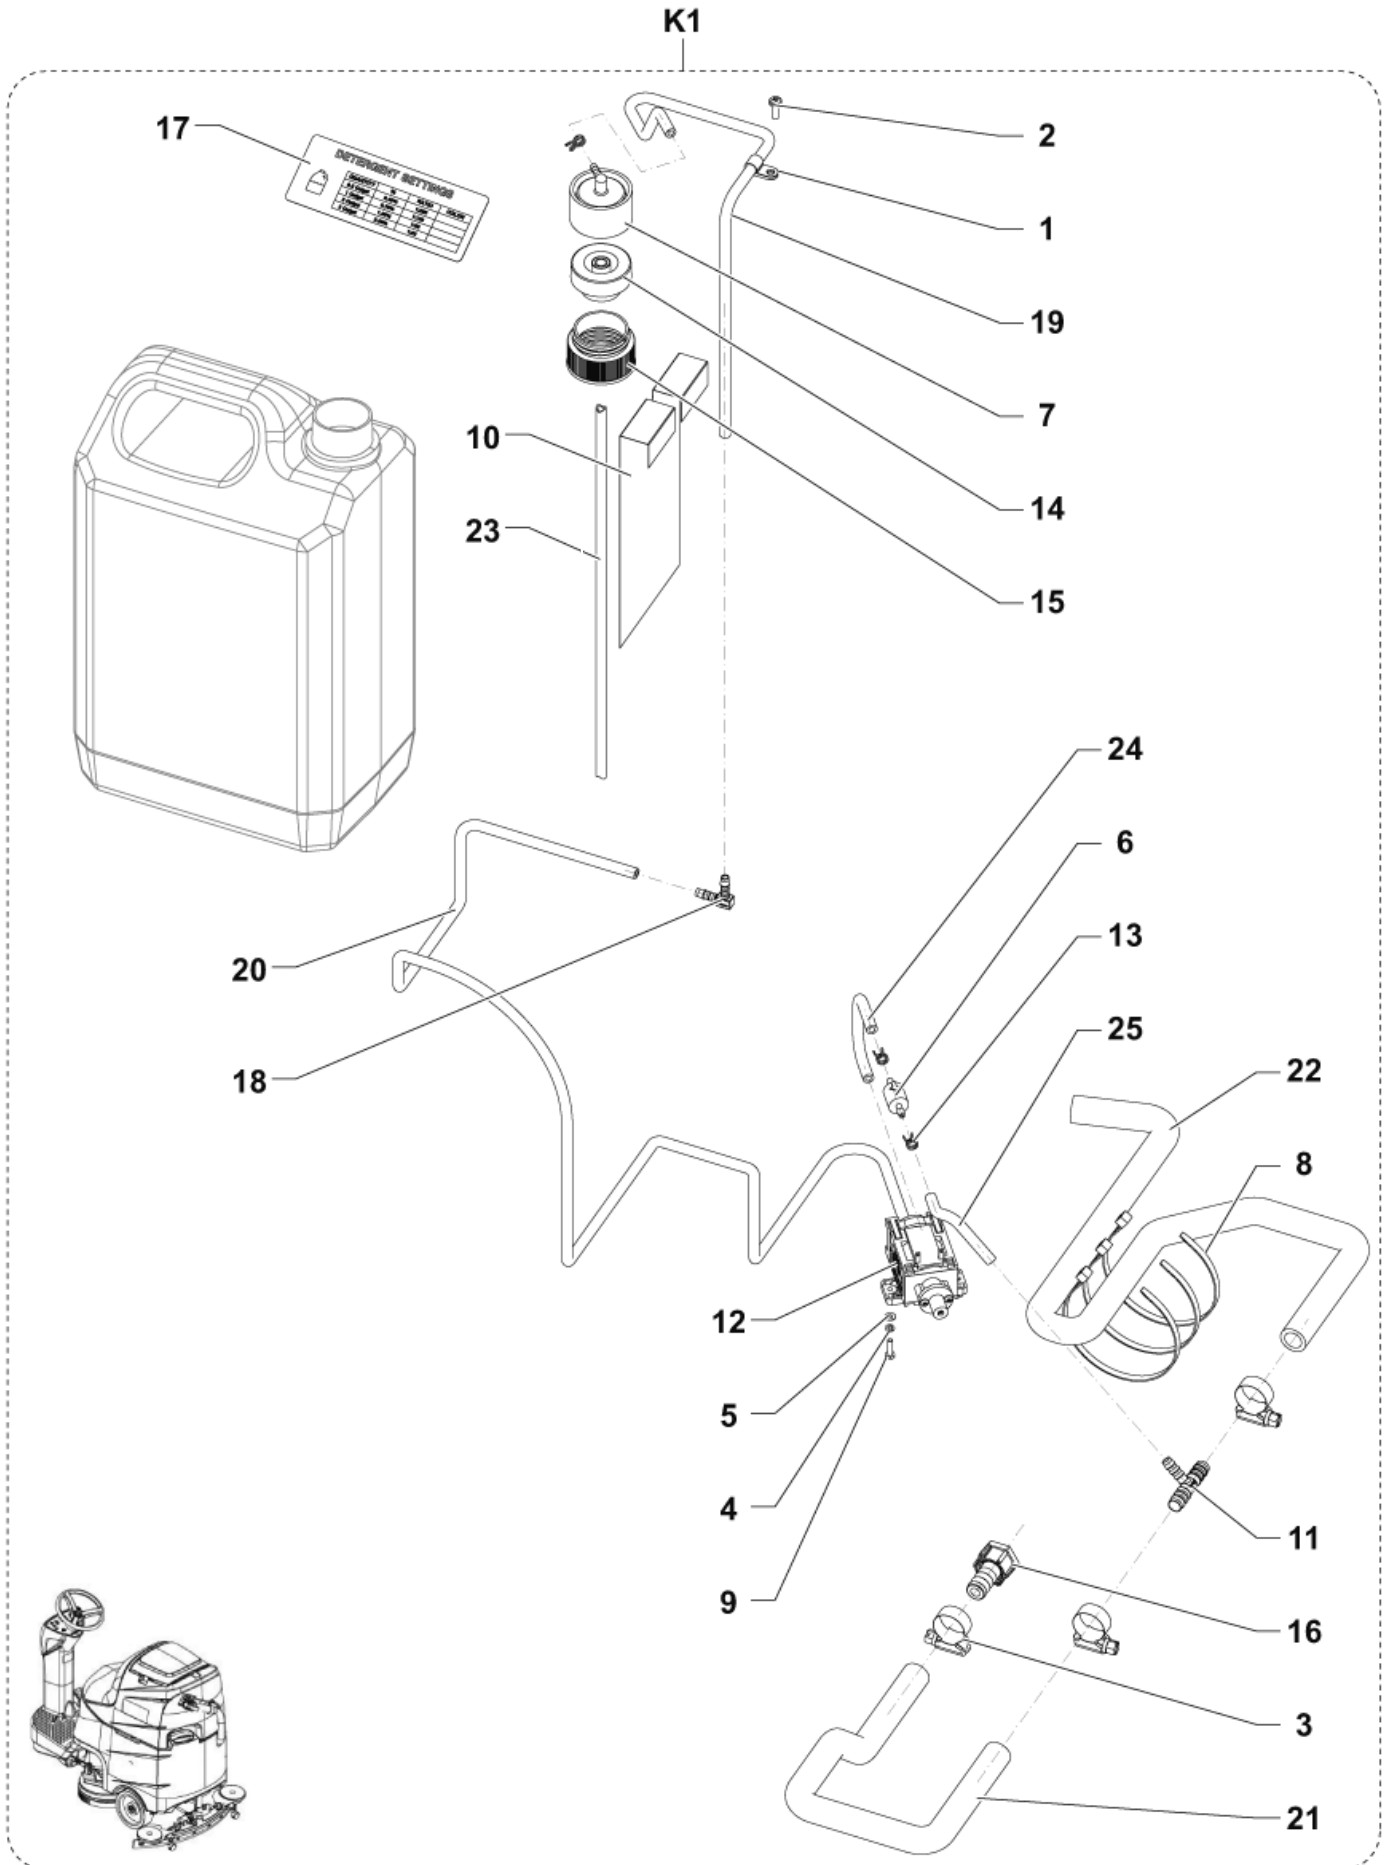

Accessoires 1

SCRUBTEC R 466 / R 471 / R 417C / BOOST R4

08-02-2013

ID Liste de pièces
R466390

43

Accessoires 1

SCRUBTEC R 466 / R 471 / R 417C / BOOST R4

08-02-2013

ID Liste de pièces
R466390

44

Pos	Réf. Pièce	Qté	Description
6	56315522	1	CLAPET ANTI RETOUR
12	909 6183 000	5	POMPE SOLUTION/EAU BR 601
K1	9099069000	1	SYSTEME DE DOSAGE DETERGENTS SCRUBTEC R Optional - Inst.Instr. 9099118000