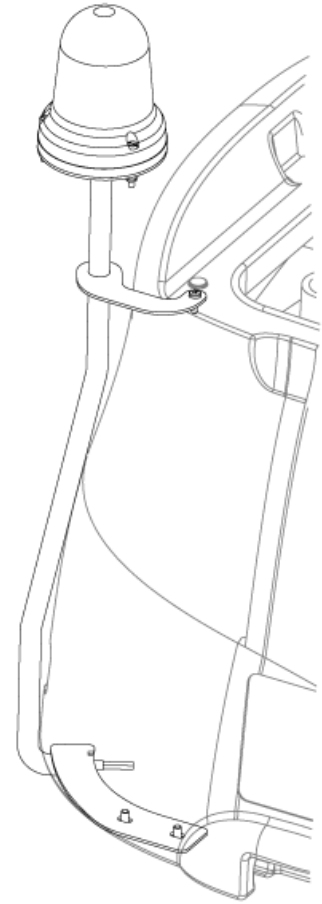

ACCESSORIES 2

SCRUBTEC R 466 / R 471 / R 417C / BOOST R4

08-02-2013

ID Liste de pièces
R466410

46

Pos	Réf. Pièce	Qté	Description	
5	33017513	2	SUPPORT DE BROSSE	
7	9097947000	1	NET DOCUMENT HOLDER	
17	9098250000	1	PANIER	
K1	9097815000	1	KIT SUPPORT BALAI ET FILET À DÉCHETS	Optional
K2	9098480000	1	KIT PANIER À DÉCHET	Optional

ACCESSORIES 3

SCRUBTEC R 466 / R 471 / R 417C / BOOST R4

08-02-2013

ID Liste de pièces
R466430

47