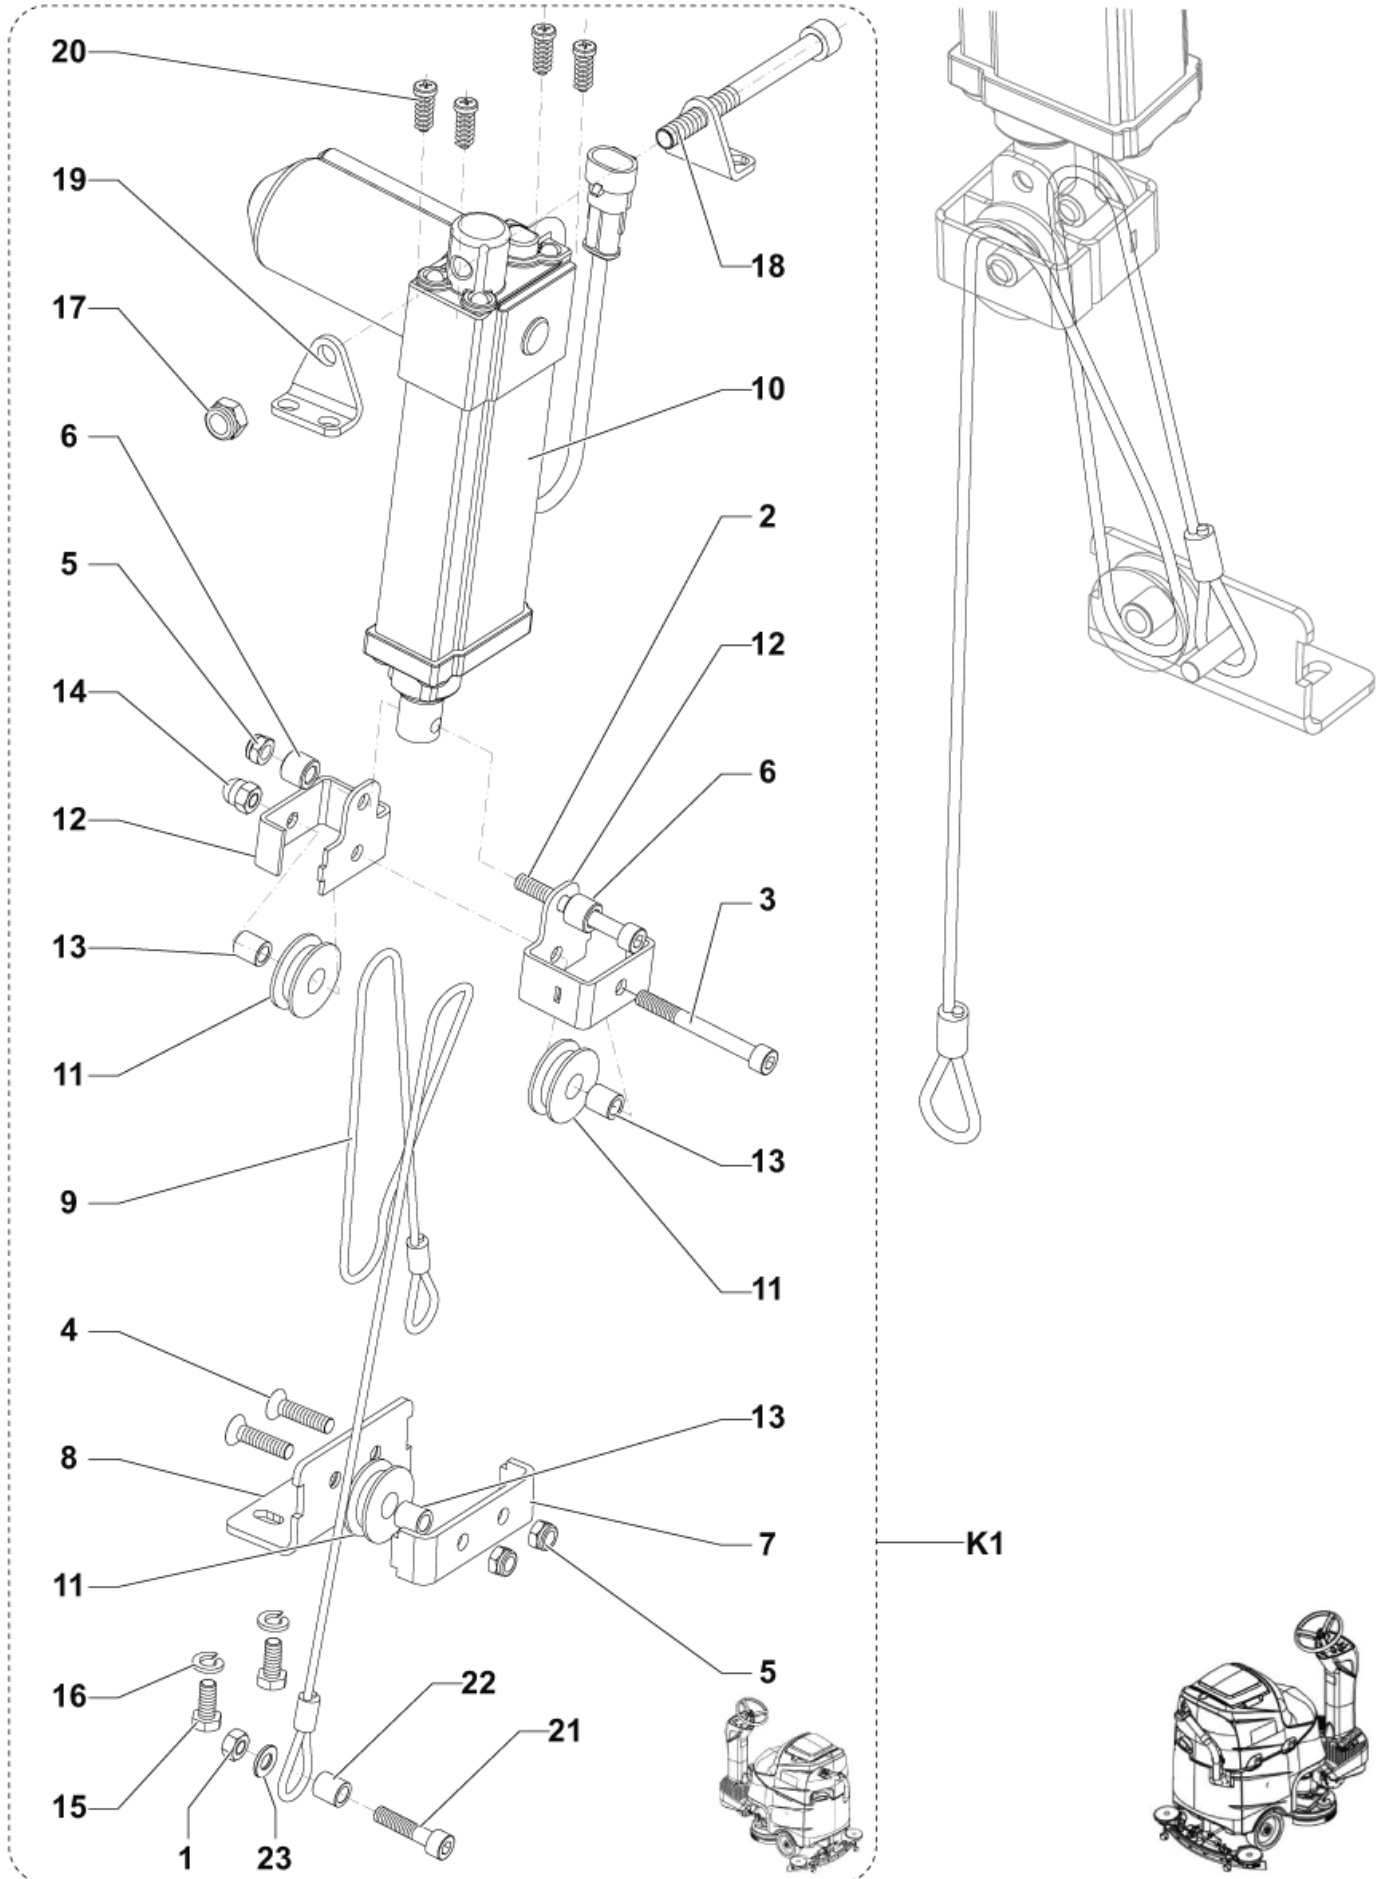

SQUEEGEE RAISING ASSY

SCRUBTEC R 466 / R 471 / R 417C / BOOST R4

08-02-2013

ID Liste de pièces
R466190

21

SQUEEGEE RAISING ASSY

SCRUBTEC R 466 / R 471 / R 417C / BOOST R4

08-02-2013

ID Liste de pièces
R466190

22

Pos	Réf. Pièce	Qté	Description
9	9097933000	1	CABLE DE SUCEUR
10	9097985000	1	VERIN D EMBOUCHURE 24V
11	9098248000	3	PULLEY D.30
K1	9098708000	1	KIT COMPLET DE RELEVAGE D'EMBOUCHURE