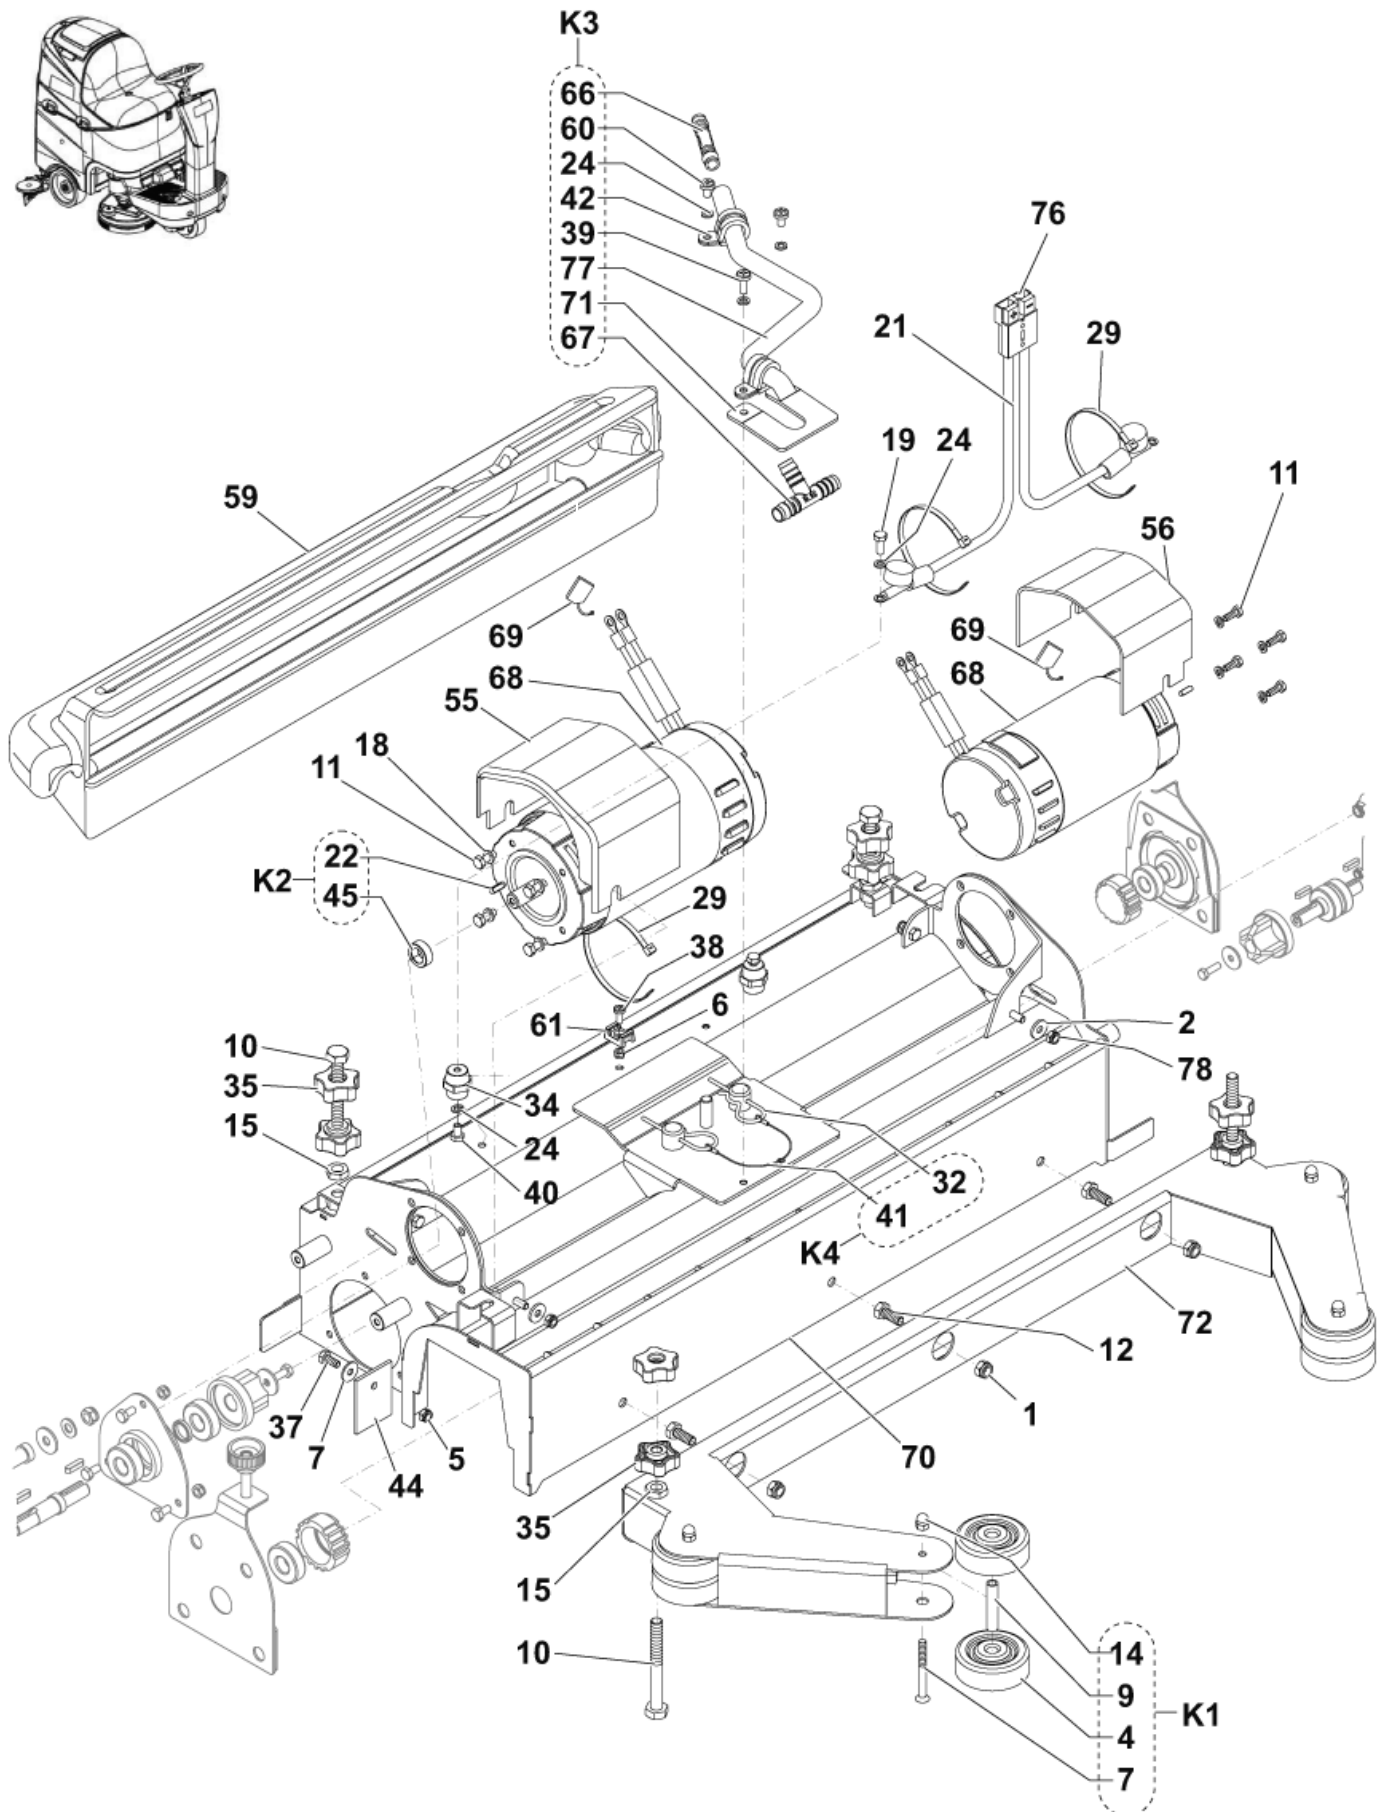

CYLINDRICAL BRUSHES DECK 1

SCRUBTEC R 466 / R 471 / R 417C / BOOST R4

08-02-2013

ID Liste de pièces
R466290

31

CYLINDRICAL BRUSHES DECK 1

SCRUBTEC R 466 / R 471 / R 417C / BOOST R4

08-02-2013

ID Liste de pièces
R466290

32

Pos	Réf. Pièce	Qté	Description	
16	9097960000	2	BAVETTE CARTER LAT. PLAT. BROSSEUR CYL	
21	9098658000	1	CABLAGE MOTEUR BROSSE PLATEAU CYL.	
23	56407551	2	MOYEU D ENTRAINEMENT	
26	145 0461 000	8	ECROU PAPILLON	
30	145 2361 000	6	ROULEMENT 6202 2R51	
34	146 0708 000	2	ISOLATEUR BLANC M6	
35	146 1036 000	8	BOUTON	
43	909 5728 000	2	ENTRAINEUR	
44	909 5752 000	2	BAVETTE PLATEAU BROSSEUR CYLINDRIQUE	
48	909 5758 000	2	POULIE	
49	909 5761 000	1	COURROIE POLY V	
50	909 5762 000	2	ROLLER BELT TENSIONER	
51	909 5763 000	4	ROULEMENT	
55	909 5802 000	1	CARTER MOTEUR BROSSE	
56	909 5803 000	1	CARTER MOTEUR BROSSE	
57	909 5964 000	2	MOLETTE	
59	909 6225 000	1	BAC A DECHETS PLATEAU CYL. BA751	
61	909 6595 000	1	SUPPORT PLAT POUR COLLIER	
62	909 6730 000	2	POLIE POLY-V	
63	909 6731 000	1	COURROIE POLY V	
64	909 6785 000	1	CARTER DROIT DE PROTECTION DE COURROIE	
65	909 6786 000	1	CARTER DE PROTECTION GAUCHE DE COURROIE	
68	9097291000	2	MOTEUR PLAT. BROSSEUR CYL. 600W 24V	
69	L08603949	2	KIT BROSSE CARBON 4PCS	
70	9097847000	1	FRAME CYLINDRICAL DECK 750	
72	9097936000	1	PROTECTION DE PLATEAU BROSSEUR 750	
73	9097952000	1	CARTER GAUCHE DE PLATEAU BROSSEUR CYL.	
74	9097956000	1	CARTER DROIT DE PLATEAU BROSSEUR CYL.	
75	9097959000	2	PLATE SIDE SKIRT CYL.DECK	
76	9098761000	1	PRISE ROUGE SB50 24V	
K1	9098736000	4	KIT GALETS DE PROTECTION	Item 4-7-9-14
K2	9098734000	2	KIT COURROIE DE TRANSMISSION	Item 3-5-13-17-22-25-27-28-30-31-33-36-43-45-46-47
K3	9098735000	1	PIPE WATER KIT	Item 20-39-42-60-66-67-71-77
K4	909 6354 000	1	GOUPILLE D ARRET	Item 32-41
K5	9098737000	2	KIT SUPPORT DE ROULEAU	Item 23-30-58
K6	9098738000	1	KIT DE FIXATION PLAT.BROSSEUR CYL.	Item 1-2-6-8-10-11-12-15-18-19-24-29-37-38-40-78