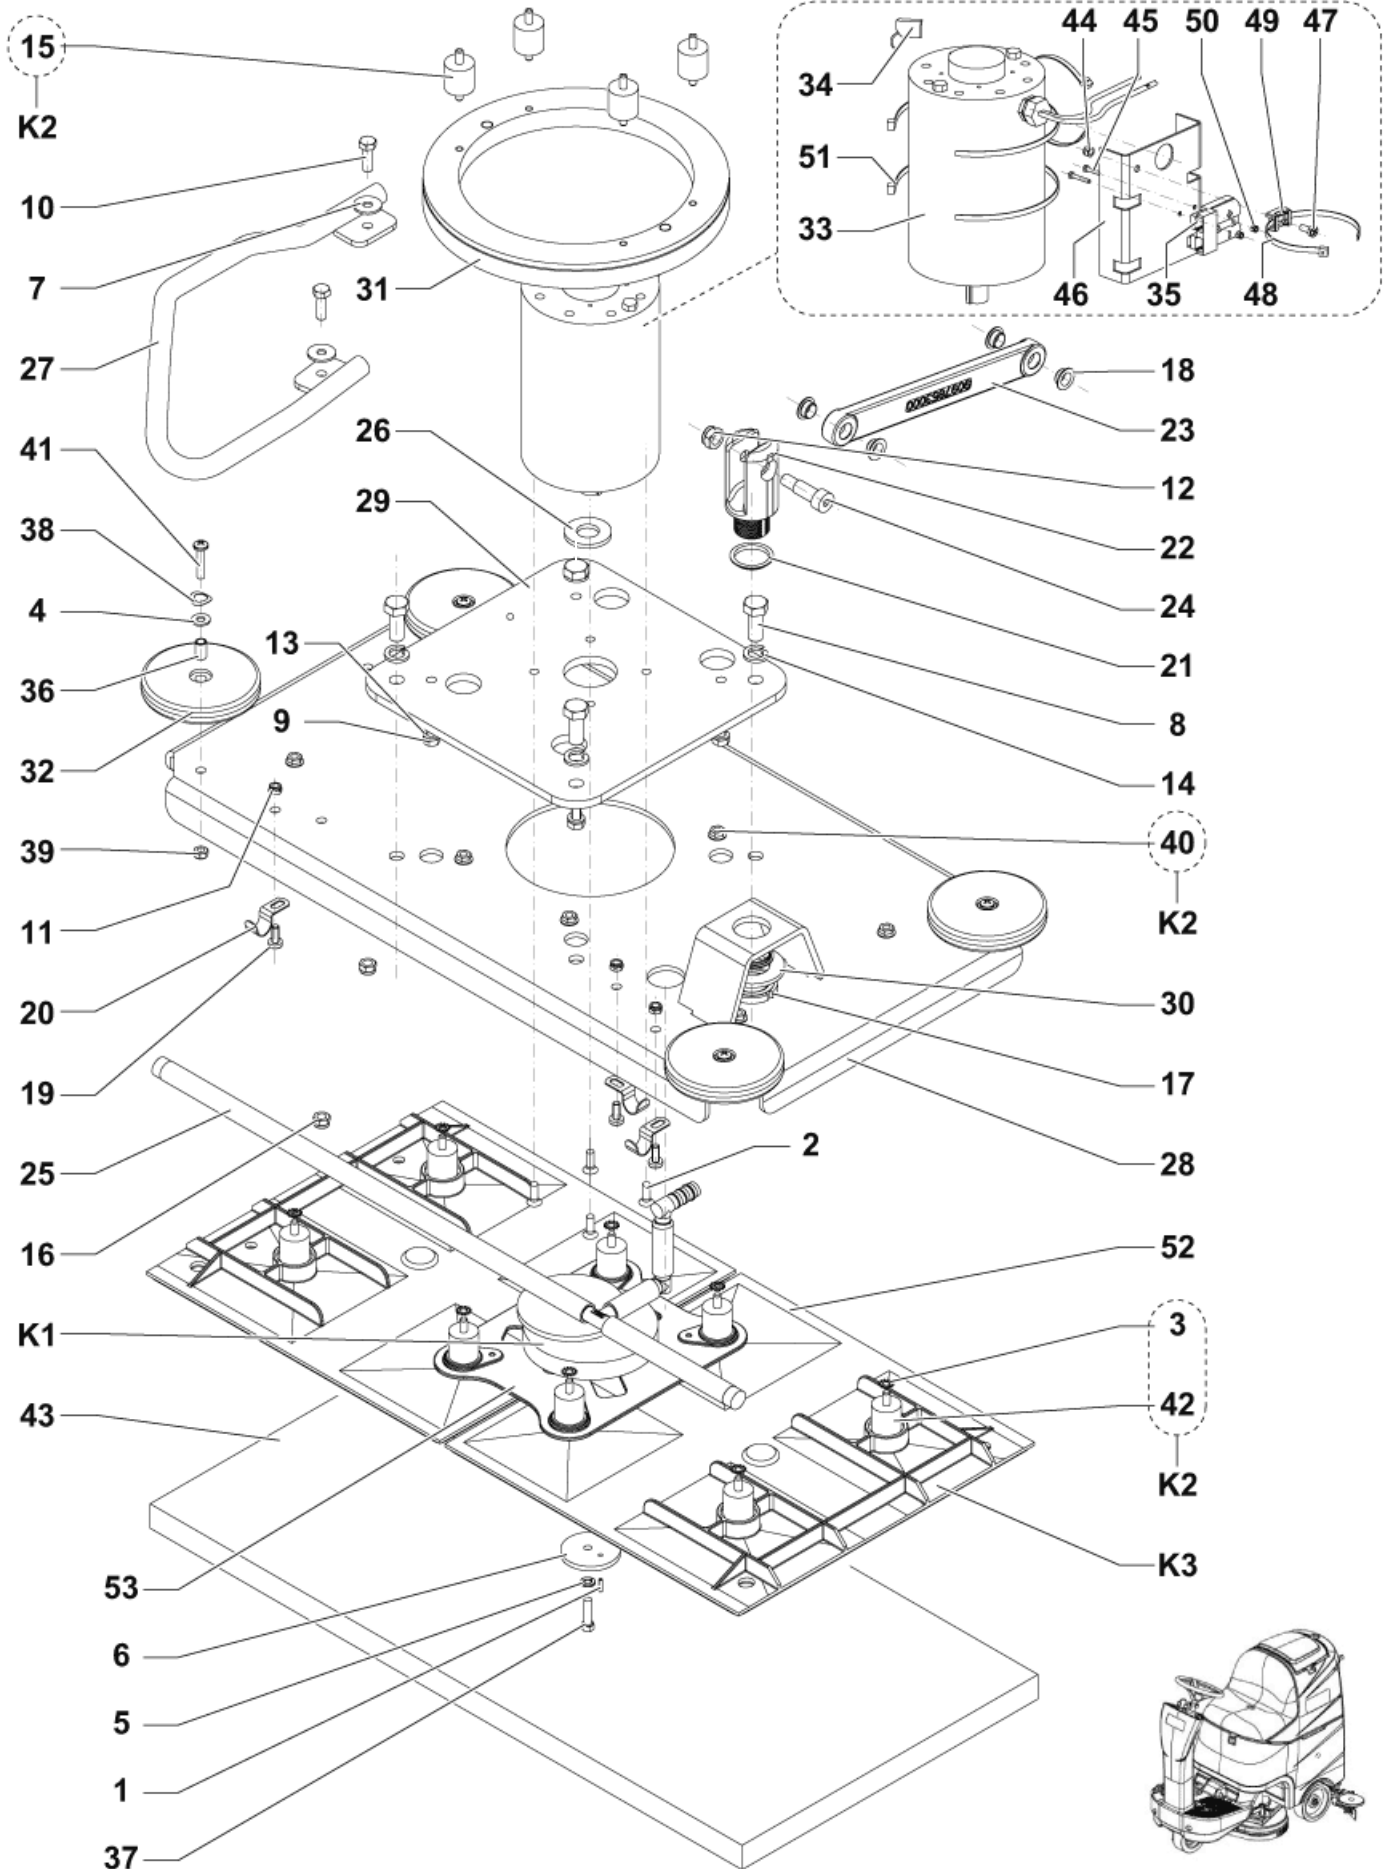

BOOST BRUSH DECK

SCRUBTEC R 466 / R 471 / R 417C / BOOST R4

08-02-2013

ID Liste de pièces
R466330

37

BOOST BRUSH DECK

SCRUBTEC R 466 / R 471 / R 417C / BOOST R4

08-02-2013

ID Liste de pièces
R466330

38

Pos	Réf. Pièce	Qté	Description	
22	9097839000	1	BRACKET TURNING	
23	9097853000	1	ARM SIDE	
25	9099308000	1	PIPE WATER BOOST DECK KIT	
27	9098243000	1	PROTECTION BRUSH DECK 750	
28	9098246000	1	PLATE SUPPORT BOOST DECK	
29	9098247000	1	SUPPORT BOOST DECK MOTOR	
31	9099411000	1	BEARINGS KIT	
32	30048A	4	ROUE	
33	56390072	1	MOTOR 24VDC	
34	56412287	1	CHARBON+RESSORT 1 UNITE	
35	9098761000	1	PRISE ROUGE SB50 24V	
43	997001	1	PAD RED 14X28 CS/5EA	
46	9099119000	1	PLATE BOOST DECK HARNESS FIXIN	
52	56380188	2	FLEX PLATE ASSY 28	
53	56381491	1	PLATE DRIVER	
K1	56380246	1	KIT ECCENTRIC SHIELD	
K2	56380235	1	ISOLATOR KIT BOOST 28 32	Item 3-15-40-42
K3	56380210	1	KIT PLAQUE 28	Item K1-K2
K4	9099173000	1	HARDWARE BOOST DECK KIT	Item 1-2-4-5-6-7-8-9-10-11-12-13-14-16-17-18-19-20