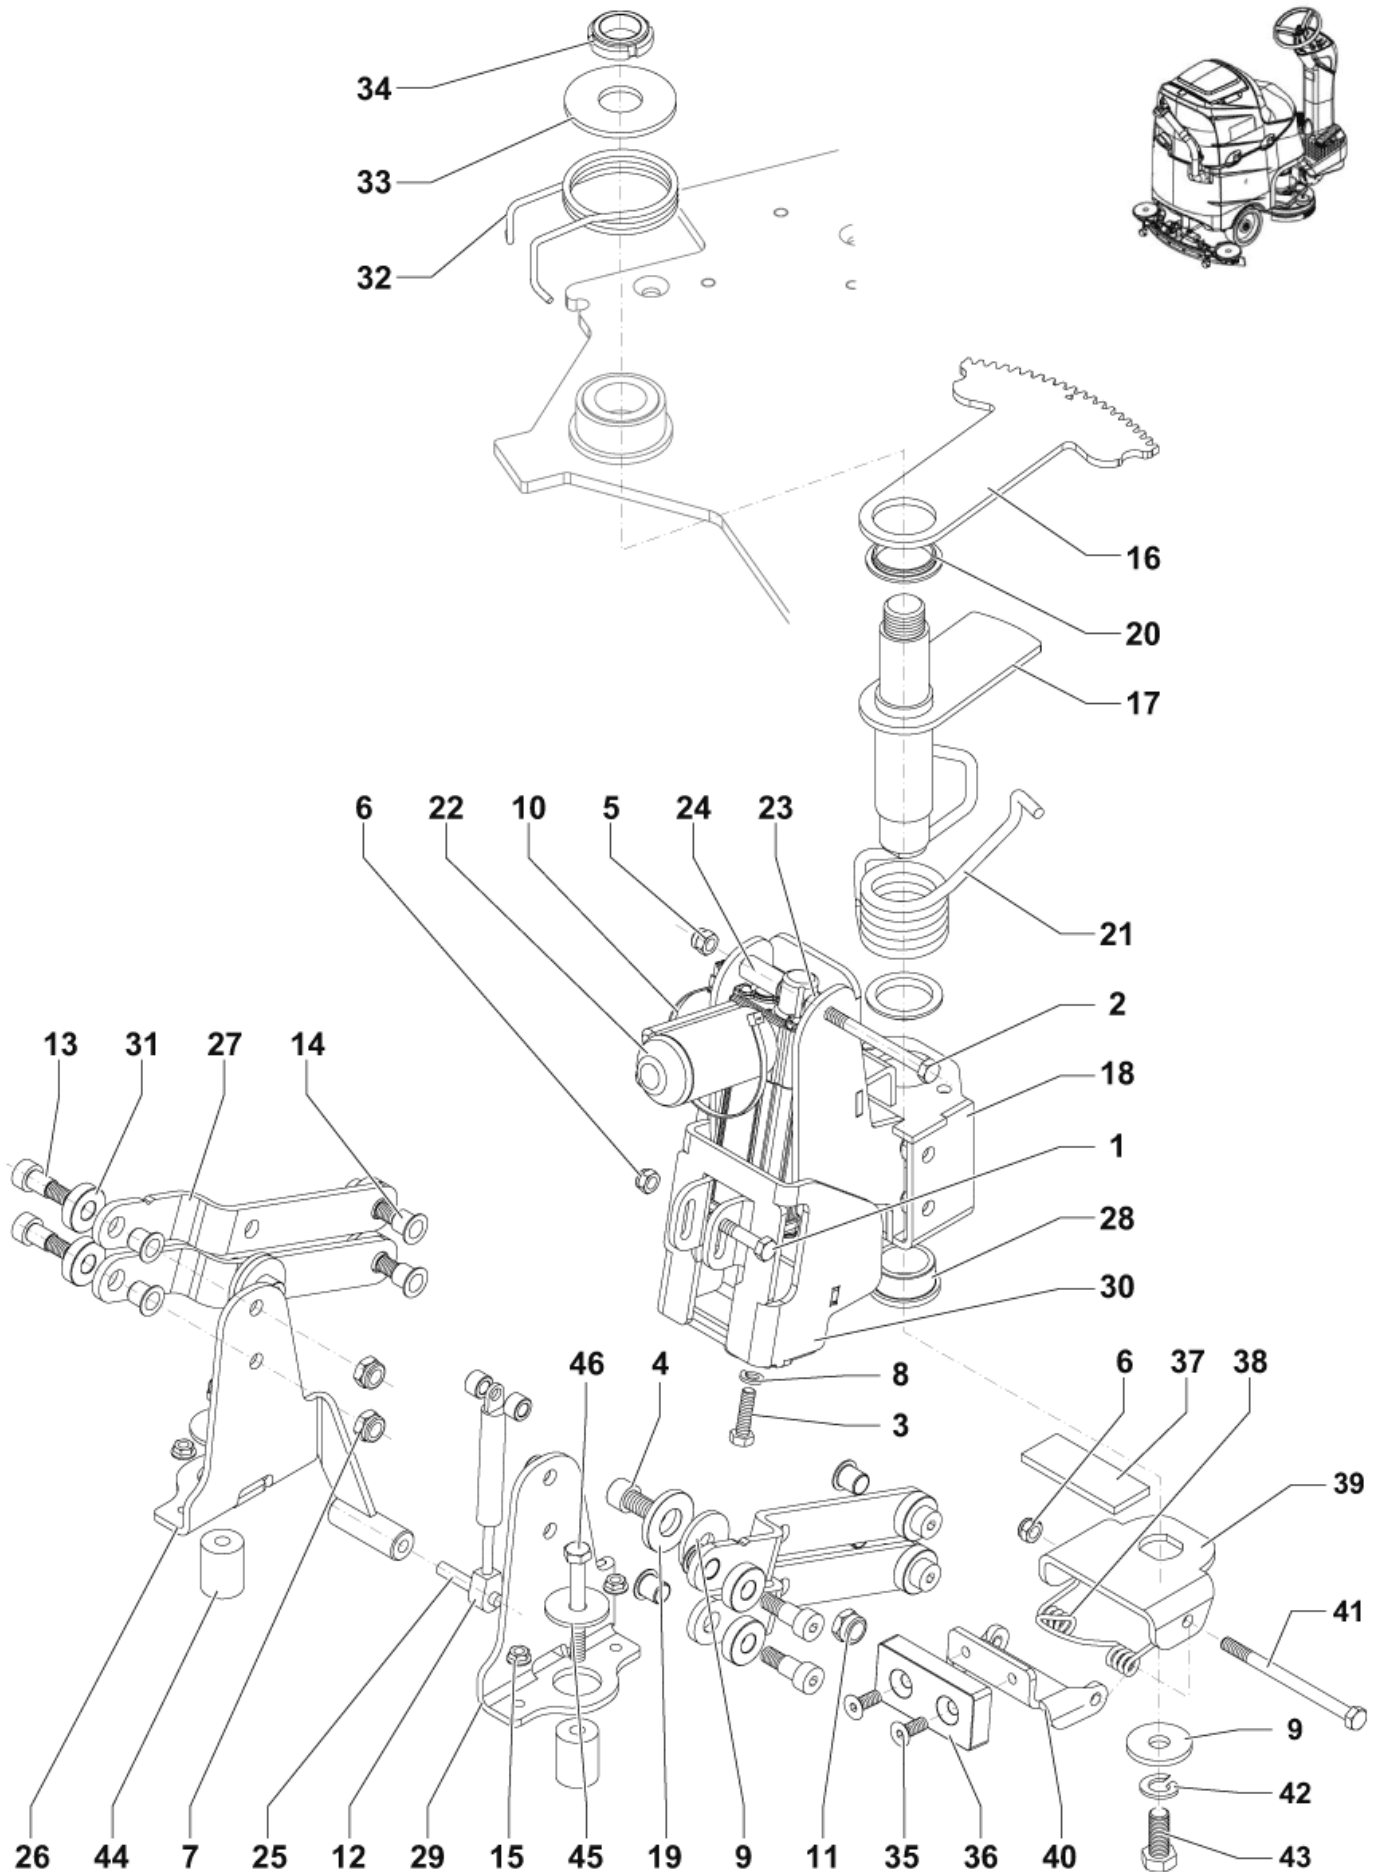

MAGIC DECK ASSEMBLY BOOST BRUSH

SCRUBTEC R 466 / R 471 / R 417C / BOOST R4

08-02-2013

ID Liste de pièces
R466310

35

MAGIC DECK ASSEMBLY BOOST BRUSH

SCRUBTEC R 466 / R 471 / R 417C / BOOST R4

08-02-2013

ID Liste de pièces
R466310

36

Pos	Réf. Pièce	Qté	Description
12	909 5637 000	1	RESSORT DE VERIN
16	9097810000	1	GEAR SLAVE
17	9097811000	1	PIN DRIVEN CROWN
18	9097822000	1	SUPPORT JACK
21	9097850000	1	RESSORT
22	9097852000	1	VERIN DE BROSSE 24V
26	9098096000	1	PLATE LEFT BOOST DECK
27	9098098000	4	SUPPORT
29	9098228000	1	PLATE RIGHT BOOST DECK
30	9098240000	1	BRACKET LOWER JACK MOTOR
32	9097851000	1	RESSORT
36	9097813000	1	PLAQUE
39	9098195000	1	FLANGE UP DRAGGING
40	9098196000	1	SUPPORT
44	9098178000	2	SPACER 10.5x20x32
K1	9099172000	1	KIT DE FIXATION

Item 1-2-3-4-5-6-7-8-9-10-11-13-14-15-19-20-23-24-