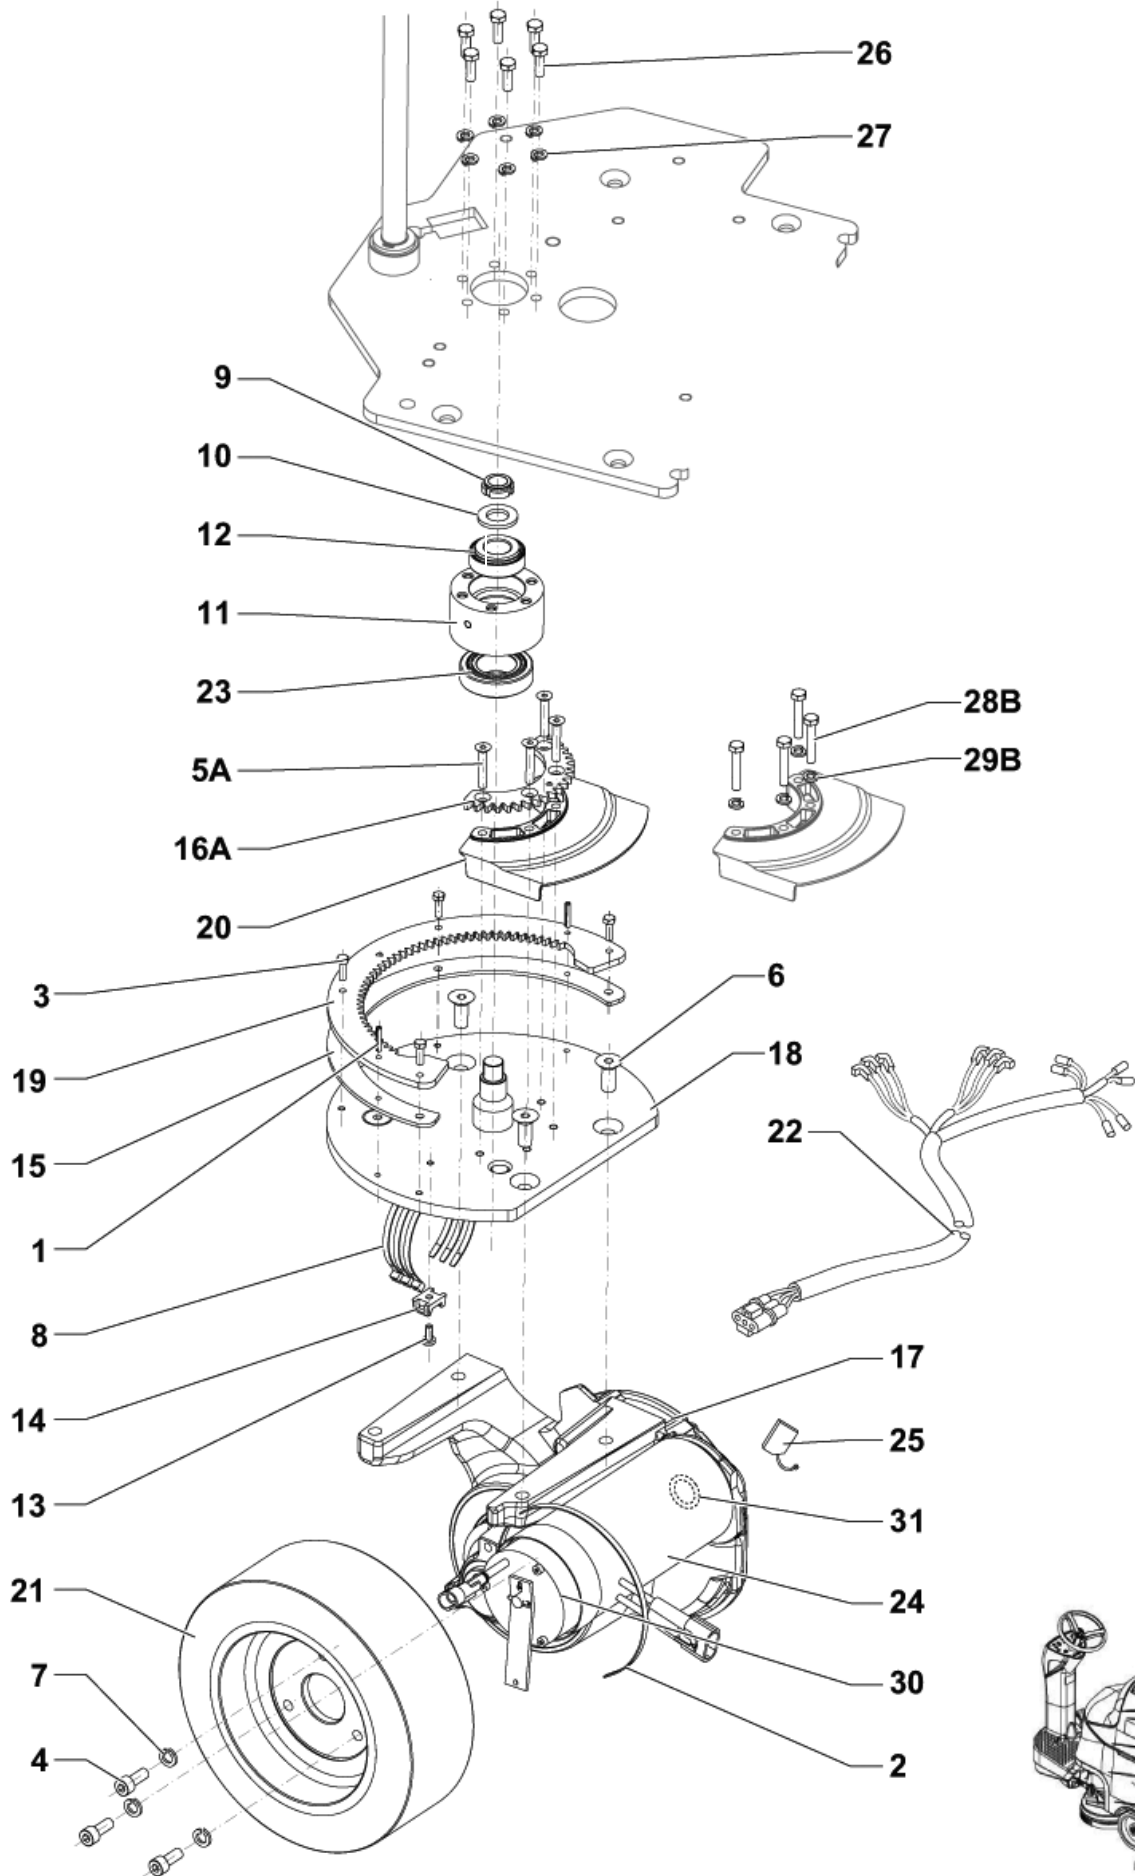

DRIVE WHEEL ASSY

SCRUBTEC R 466 / R 471 / R 417C / BOOST R4

08-02-2013

ID Liste de pièces
R466130

15

DRIVE WHEEL ASSY

SCRUBTEC R 466 / R 471 / R 417C / BOOST R4

08-02-2013

ID Liste de pièces
R466130

16

Pos	Réf. Pièce	Qté	Description	
11	909 5941 000	1	SUPPORT DE ROULEMENT	
12	909 5942 000	1	ROULEMENT	
15	9097807000	1	SPACER CROWN STEERING	
17	9097834000	1	MOTEUR DE TRACTION COMPLET	
18	9097837000	1	PIVOT DE DIRECTION COMPLET	
19	9097841000	1	CROWN STEERING Z100	
20	9098165000	1	PROTECTION DRIVE WHEEL WIRING	
21	9098407000	1	ROUE DE TRATION	
22	9098430000	1	CABLAGE MOTEUR DE TRACTION	
23	145 4691 000	1	ROULEMENT	
24	9098625000	1	MOTEUR DE TRACTION	
25	9098627000	1	KIT BROSSE DE CARBONE	
30	9098626000	1	ELECTROFREIN	
31	9098800000	1	OIL SEAL 15X32X7	For MOTOR WHEEL 9097834000
K1	9098721000	1	KIT PINION DE DIRECTION	Item 1-2-3-4-5-6-7-8-9-10-13-14-26-27-28-29
16A	9097809000	1	GEAR MAIN Z45	Only for Scrubtec R466 - R471 - BOOST R4