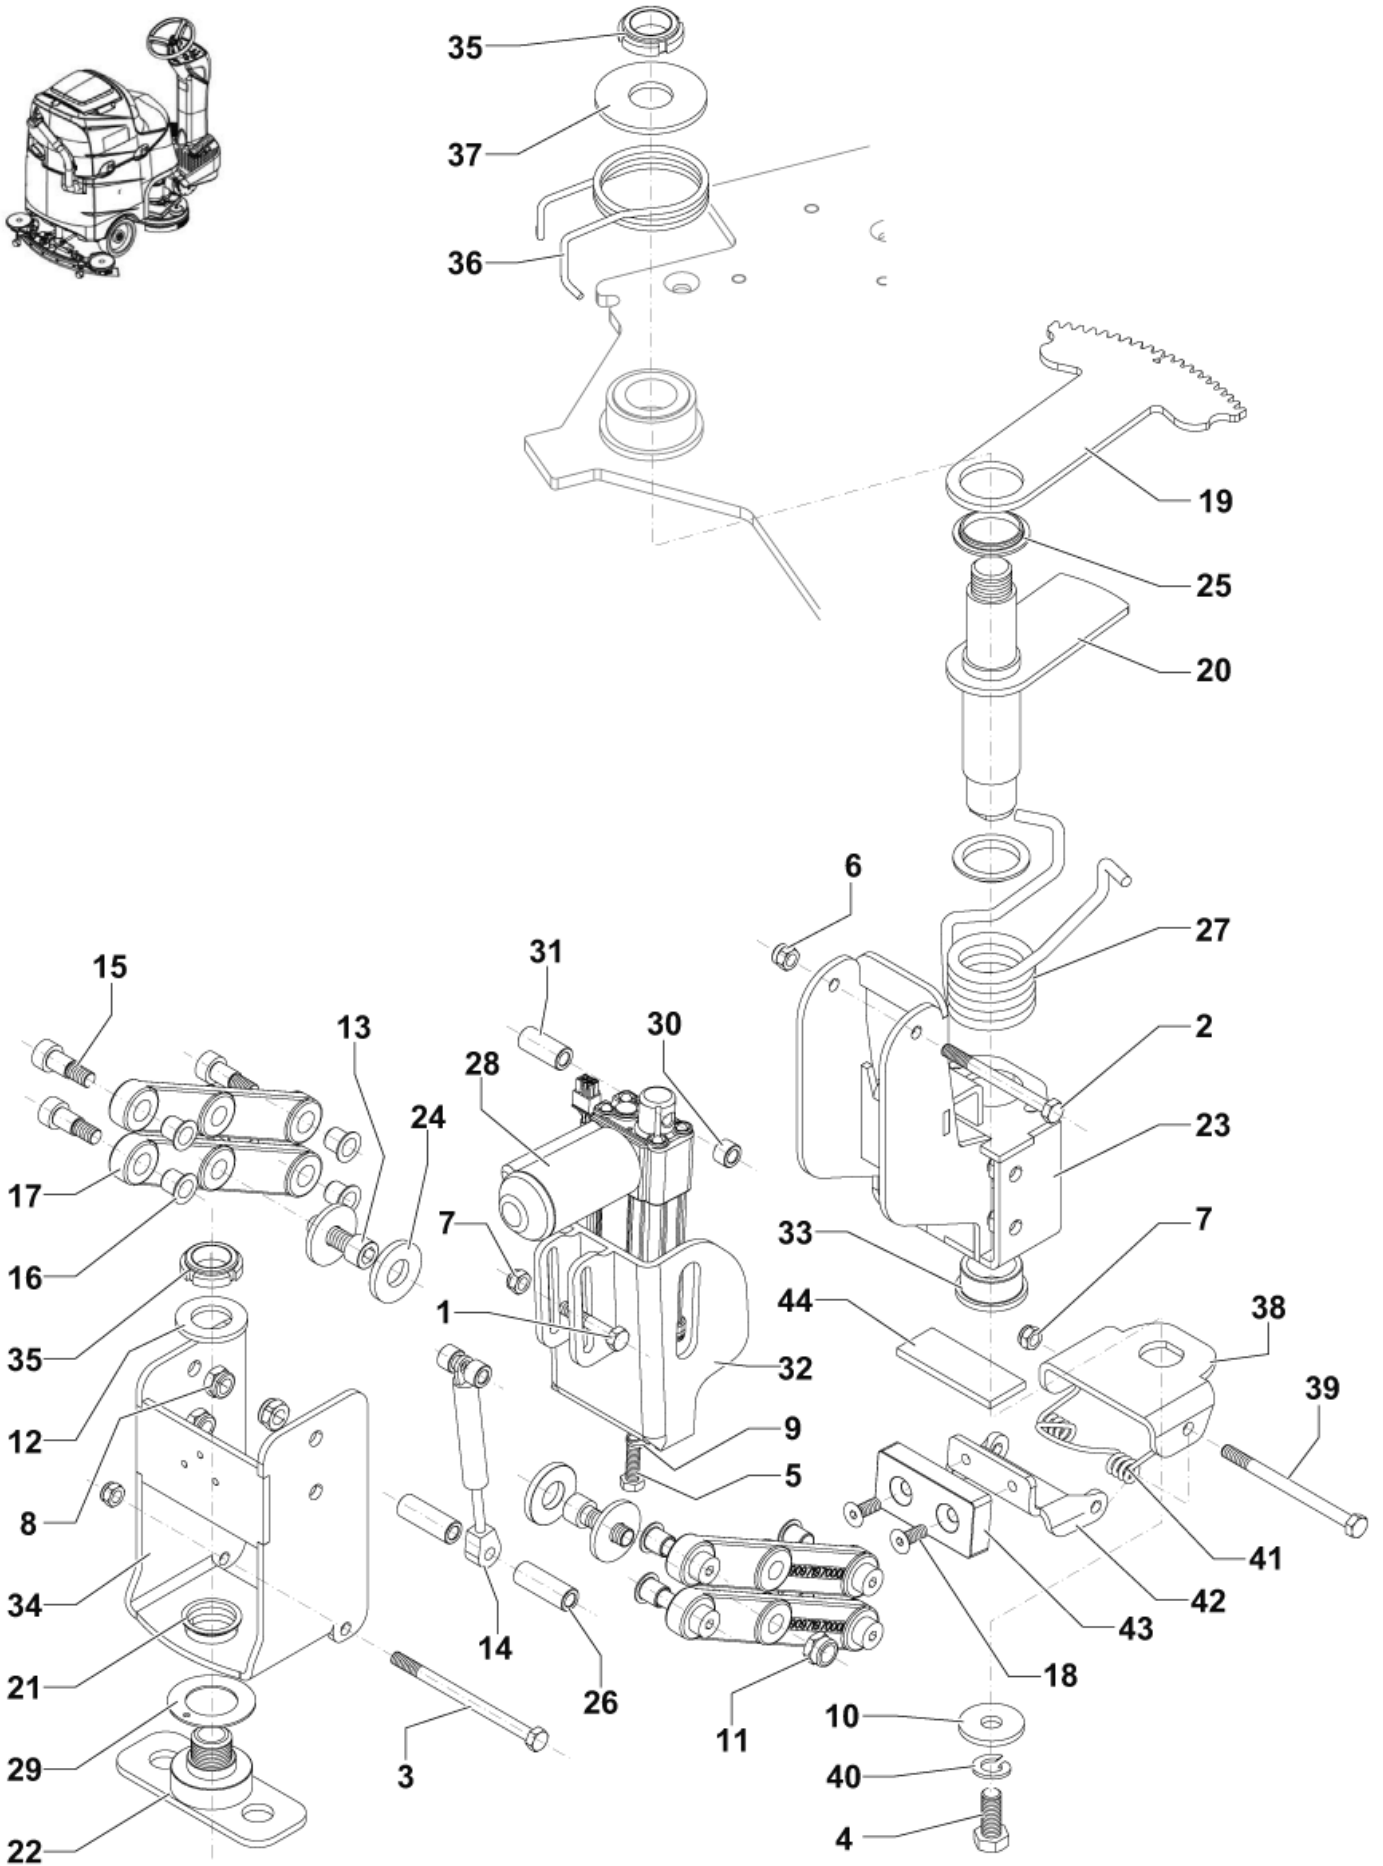

MAGIC DECK ASSEMBLY

SCRUBTEC R 466 / R 471 / R 417C / BOOST R4

08-02-2013

ID Liste de pièces
R466230

25

MAGIC DECK ASSEMBLY

SCRUBTEC R 466 / R 471 / R 417C / BOOST R4

08-02-2013

ID Liste de pièces
R466Z30

26

Pos	Réf. Pièce	Qté	Description
14	909 5637 000	1	RESSORT DE VERIN
15	909 6520 000	8	SCREW 12X16 M10 ISO7379 12.9 GEOMET320A
16	9097008000	8	BUSH FLANGED
17	9097197000	4	LEVIER
19	9097810000	1	GEAR SLAVE
20	9097811000	1	PIN DRIVEN CROWN
21	9097812000	1	BUSH FLANGED D.30X32X37
22	9097819000	1	BRACKET ROTATING SUPPORT DECK
23	9097822000	1	SUPPORT JACK
24	9097824000	2	BUSH D.18.2X40
25	9097835000	2	BUSH FLANGED D.35X39X47
26	9097836000	2	SPACER D. 8.5X15X42
27	9097850000	1	RESSORT
28	9097852000	1	VERIN DE BROSSE 24V
29	9097854000	1	BUSH D.32X54
30	9097938000	3	SPACER D. 8.5X15X10
31	9097939000	1	SPACER D. 8.5X15X33
32	9098176000	1	BRACKET LOWER JACK MOTOR
33	9098216000	1	BUSH FLANGED D.30X38X44
34	9098220000	1	BRACKET SUPPORT DECK
35	33005721	2	NUT RING M25X1.5 KMA8 LIGHT SERIES
36	9097851000	1	RESSORT
37	9098239000	1	WASHER FLAT D.25.5X65X4
38	9098195000	1	FLANGE UP DRAGGING
41	9098197000	1	SPRING INSERTION DRAGGING
42	9098196000	1	SUPPORT
43	9097813000	1	PLAQUE
44	9098857000	1	RUBBER ANTISHOCK
K1	9098727000	1	KIT DE FIXATION SUPPORT PLATEAU BROSSEUR

Item 1-2-3-4-5-6-7-8-9-10-11-12-13-18-39-40