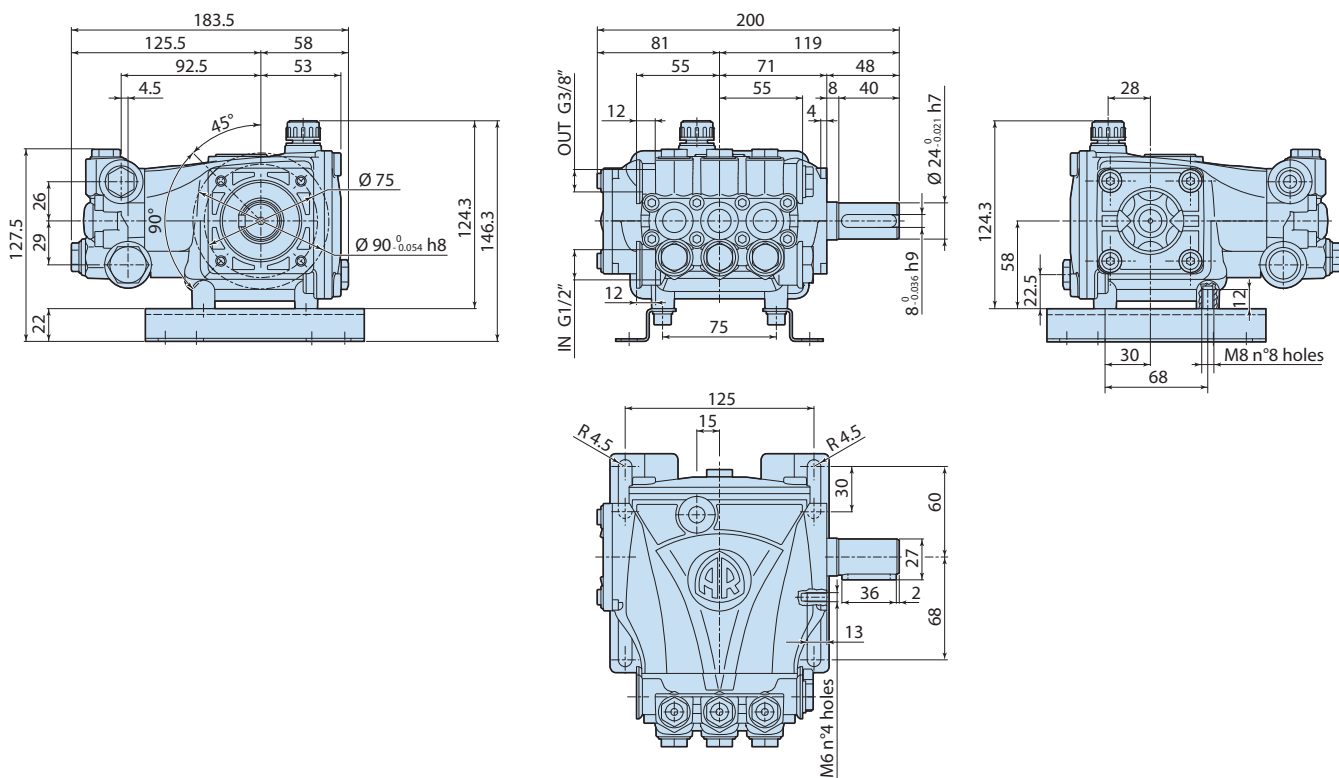

320 Series

Dimensioni d'ingombro

L'illustrazione raffigura le dimensioni di massima della pompa e i punti di fissaggio.

Overall dimensions

The illustration shows the approximate dimensions of the pump and the mounting points.

Dimensions hors-tout

L'illustration représente les dimensions hors-tout de la pompe et les points de fixation.

Außenmaße

Die Abbildung zeigt die Außenmaße der Pumpe und die Befestigungspunkte.

Dimensiones

La ilustración presenta las dimensiones generales de la bomba y los puntos de fijación.

3208500