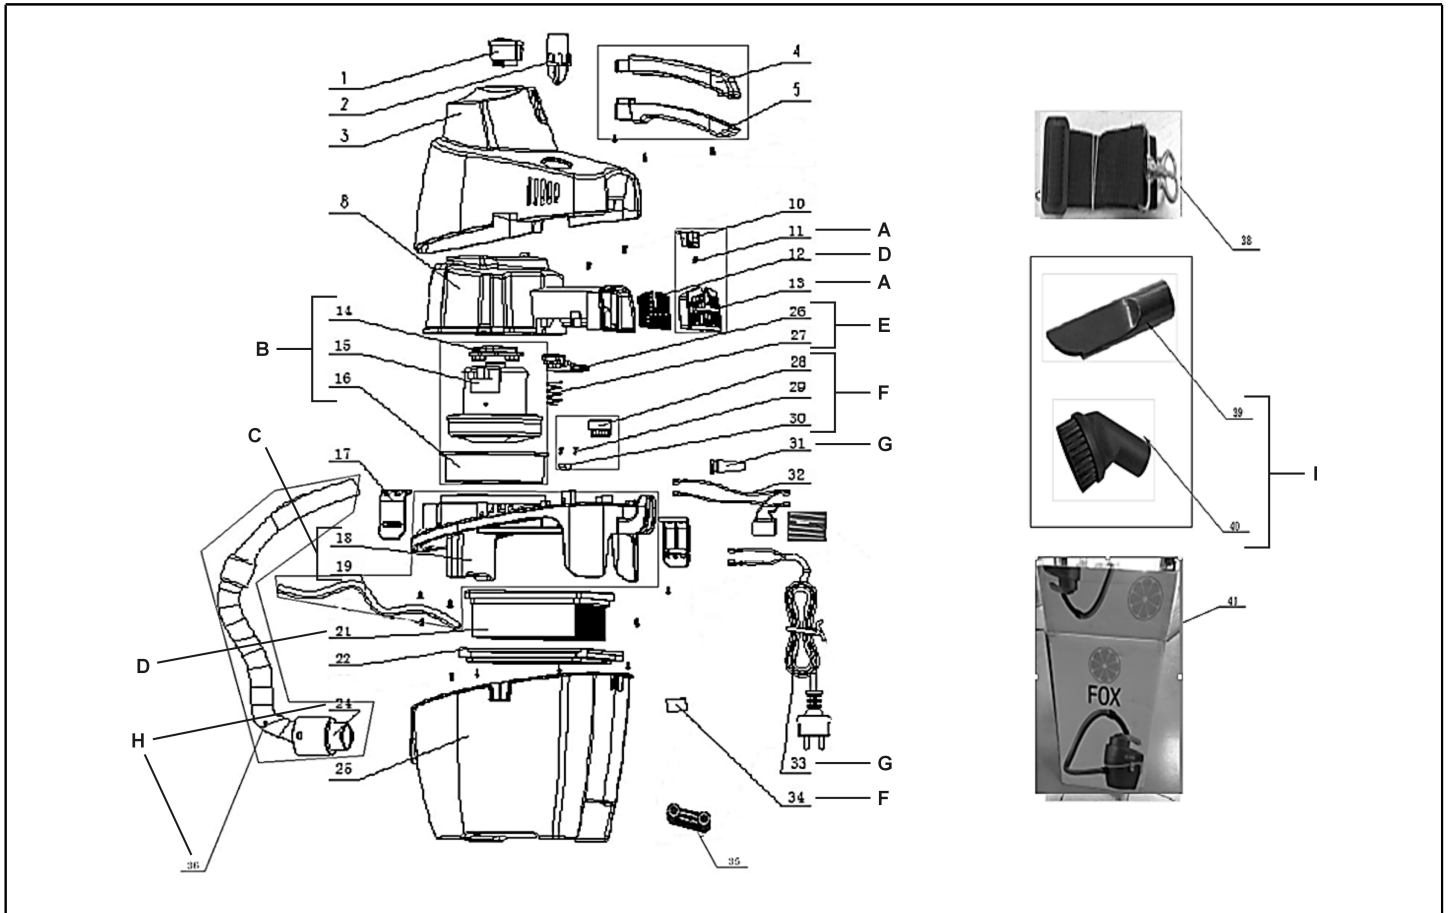

Spare Parts List

ipc Div.SOTECO

Ref: ASDO05743
Model: ASPIRATEUR FOX

Ref. K	Part N.	Old Ref.	Description	Quantity	Validity		Price
					From	To	
A	MPVR10349	350 000 055	.. EXHAUST FILTER HOUSING	1,00			--
B	MOMO00995	380000132	MOTEUR HCX-230-TP 230V 50Hz FOX	1,00			--
C	MPVR10356	350 000 065	.. FOX-CARRIER PLATE	1,00			--
D	FTDP00626	350 000 066	.. YELLOW MAIN FILTER	1,00			--
E	FTDP00768	380000087	FILTRE cleaning valv.with spring	1,00			--
F	VVSC00048	350 000 071	.. PROTECTION VALVE	1,00			--
G	MECB01869	350 000 053	.. FOX-POWER CORD	1,00			--
H	TBFX00985	350 000 049	.. FOX-HOSE/CURVED HAND TUBE	1,00			--
I	MPVR10345	350 000 048	.. ICE NOZZLE/BRUSH	1,00			--
1	MECI00464	350 000 047	INTERRUPTEUR	1,00			--
2	MPVR10350	350 000 057	.. FILTER CLEANING BUTTON	1,00			--
3	MPVR10346	350 000 050	CULASSE FOX	1,00			--
4	MPVR10347	350 000 051	.. FOX-HANDLE TOP	1,00			--
5	MPVR10348	350 000 052	.. FOX-HANDLE BOTTOM	1,00			--
8	MPVR10359	350 000 070	.. TURBINE HOUSING	1,00			--
10	FTDP00624	350 000 056	.. FOX-EXHAUST FILTER BUTTON	1,00			--
17	MPVR10351	350 000 059	.. FOX-BUCKLE	2,00			--
22	MPVR10357	350 000 067	.. FILTER HOLDER	1,00			--
25	MPVR10358	350 000 068	.. CONTAINER	1,00			--
32	MEVR02400	380000089	CABLAGE Internal+capacitor	1,00			--
35	MEVR02293	350 000 069	.. CABLE BRIDGE	1,00			--
38	PVVR00343	350 000 076	.. SHOULDER STRAP	1,00			--
41	MIVR00256	350 000 074	.. FOX-BOX	1,00			--