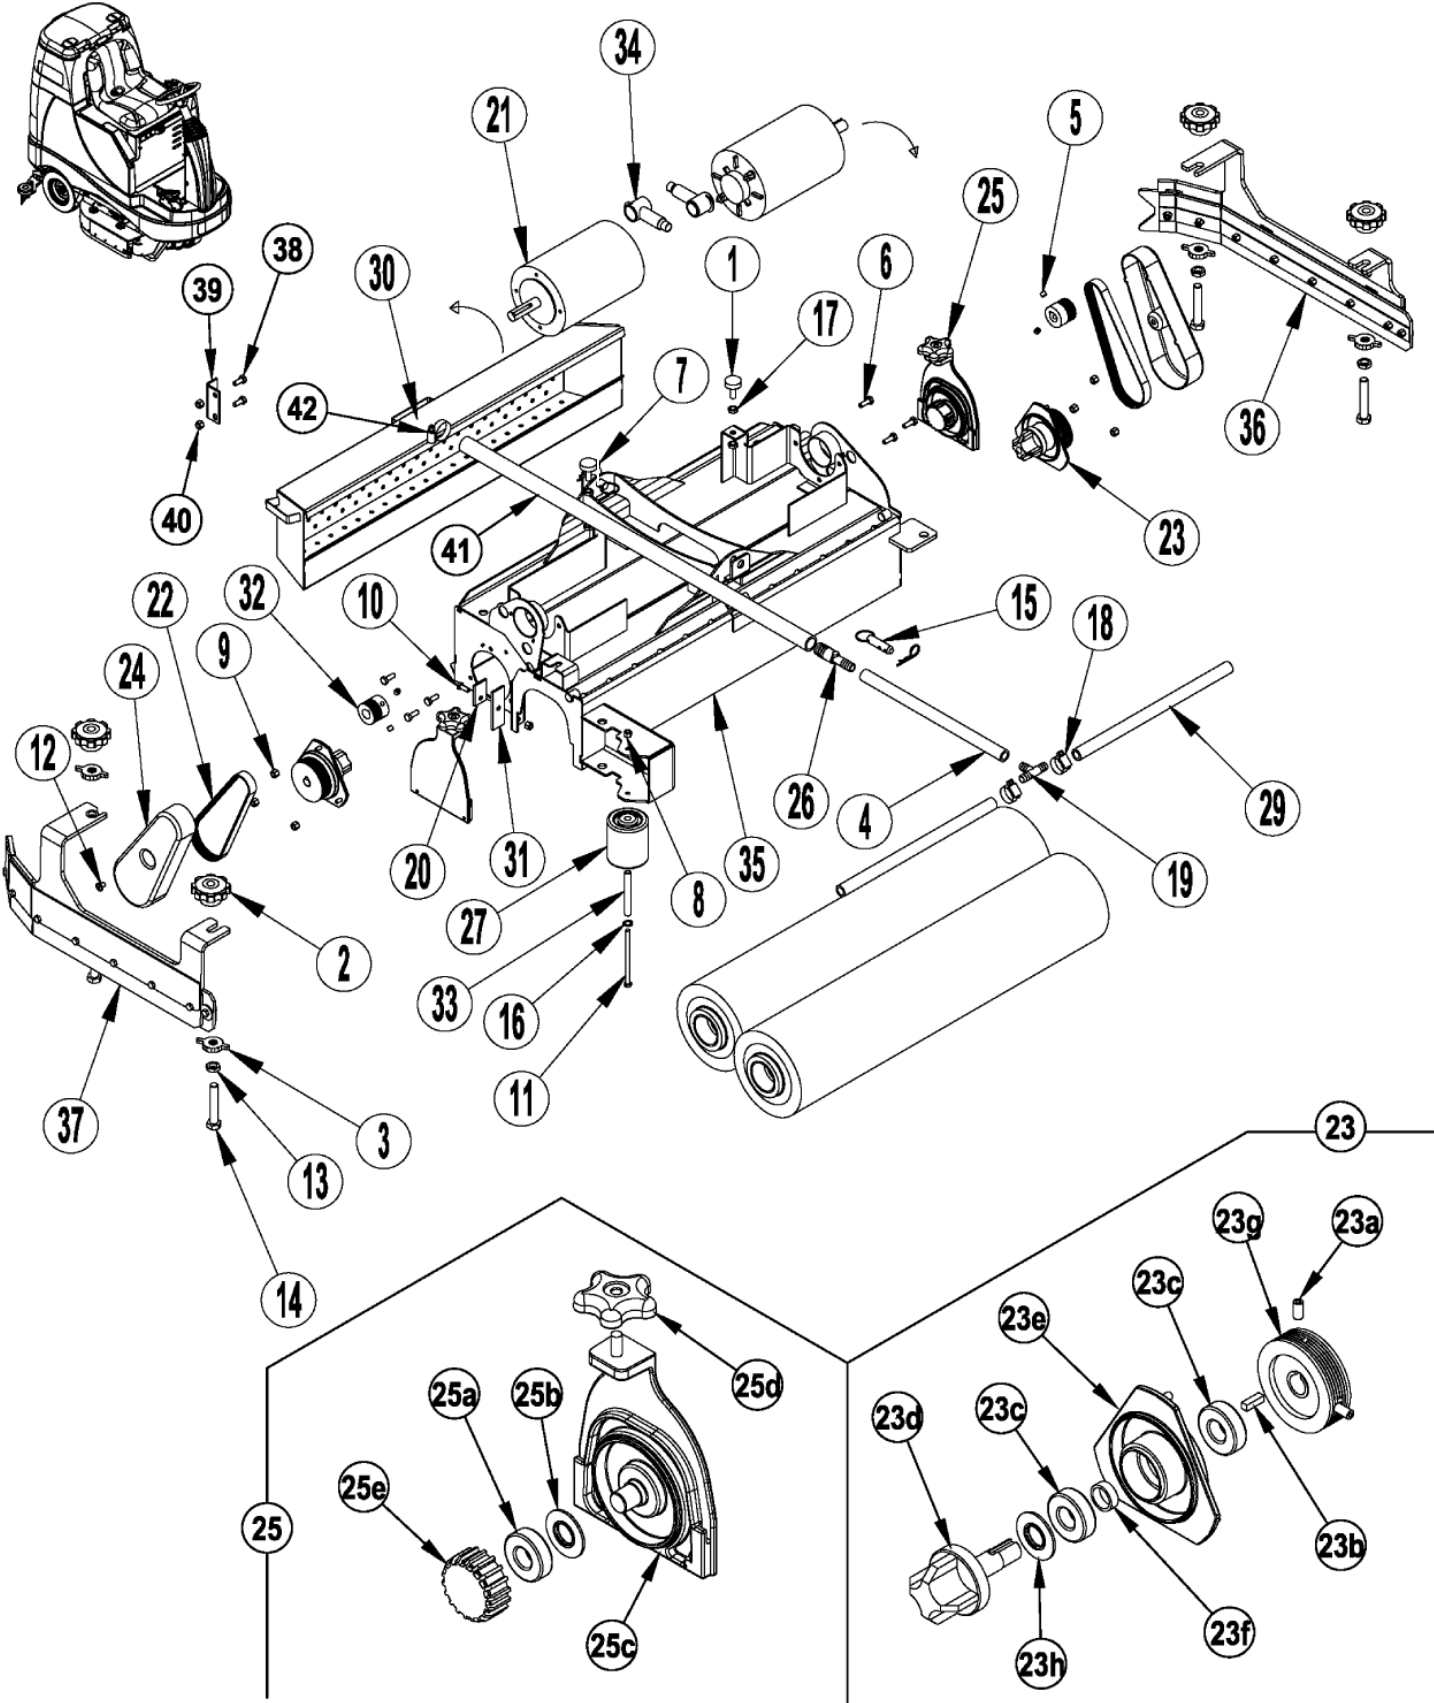

Scrub system-cylindrical

BR 755, BR 855

04-12-2012

ID Liste de pièces
BR75513

16

Scrub system-cylindrical

BR 755, BR 855

04-12-2012

ID Liste de pièces
BR/75513

17

Pos	Réf. Pièce	Qté	Description	
1	56401783	2	VIS PIVOT	
2	56380149	4	BOUTON M12 1,75	TSBUS2010-1060
3	56601578	4	BOUTON	
4	56409462	1	TUYAU 50 X 12 0	
5	56002086	4	VIS 5/16 18 X 0 25 SANS	
6	56002948	6	VIS HEX HP LOC 1/4 20 X 0.75	
7	56002959	2	GOUPILLE D ARRET	
8	56003403	1	ECROU M6 1 00	
9	56003426	8	ECROU M6 10	
10	56003431	2	VIS M6 100 X 16 MM	
11	56003492	1	VIS M 6 1 00 X 95 MM	
12	56003603	2	VIS PHILTHDFORM 1/4 20X.38	
13	56003657	4	ECROU M 12 1 75	
14	56003658	4	ECROU M12 1 75	
15	56003671	2	GOUPILLE VERROUILLAGE DE	
16	56009045	2	RONDELLE	
17	56009086	4	ECROU 5/16 18	
18	56112771	2	FIXATION TUYAU SAE 10 E0	
19	56262549	1	T DE RACCORDEMENT	
20	56314436	2	STRAP	
21	56315061	2	MOTEUR 24 VDC 0.5 Hp, 1800 Rpm	M7 / M8, TSBUS2010-1058
21	56412258	4	BRUSH ASSY	NOT SHOWN
21	56412259	4	BRUSH SPRING	NOT SHOWN
21	56412287	1	CHARBON+RESSORT 1 UNITE	NOT SHOWN
22	56315321	2	COURROIE	
23	56407559	2	ENTRAINEUR DE BROSSE CPLT	
24	56315445	2	CARTER PROTECTION COURROI	
25	56314445	1	SUPPORT CPLT	
26	56315625	1	RACCORD 3/4X1/2	
27	56316089	1	ROUE	
28	56316210	2	HARNES BRUSH MOTOR	NOT SHOWN
29	56316553	2	MANIFOLD PVC 28 ADVENGER	
30	56601688	1	HOPPER WELDMENT	
31	56407391	2	LAMELLE	
32	56407433	2	POULIE	
33	56412176	1	ENTRETOISE	
34	56493357	2	INSULATOR TERMINAL	
35	56601107	1	PLATEAU Brosseur CYLINDRIQUE NU	
36	56601468	1	JUPE LATERALE GAUCHE CPLT	
37	56601476	1	JUPE LATERALE DROITE CPLT	
38	56002667	2	VIS 6 PANS 5/16 18X0 75	
39	56601675	1	BRACKET	
40	56002701	2	VIS 5/16 18 X 62