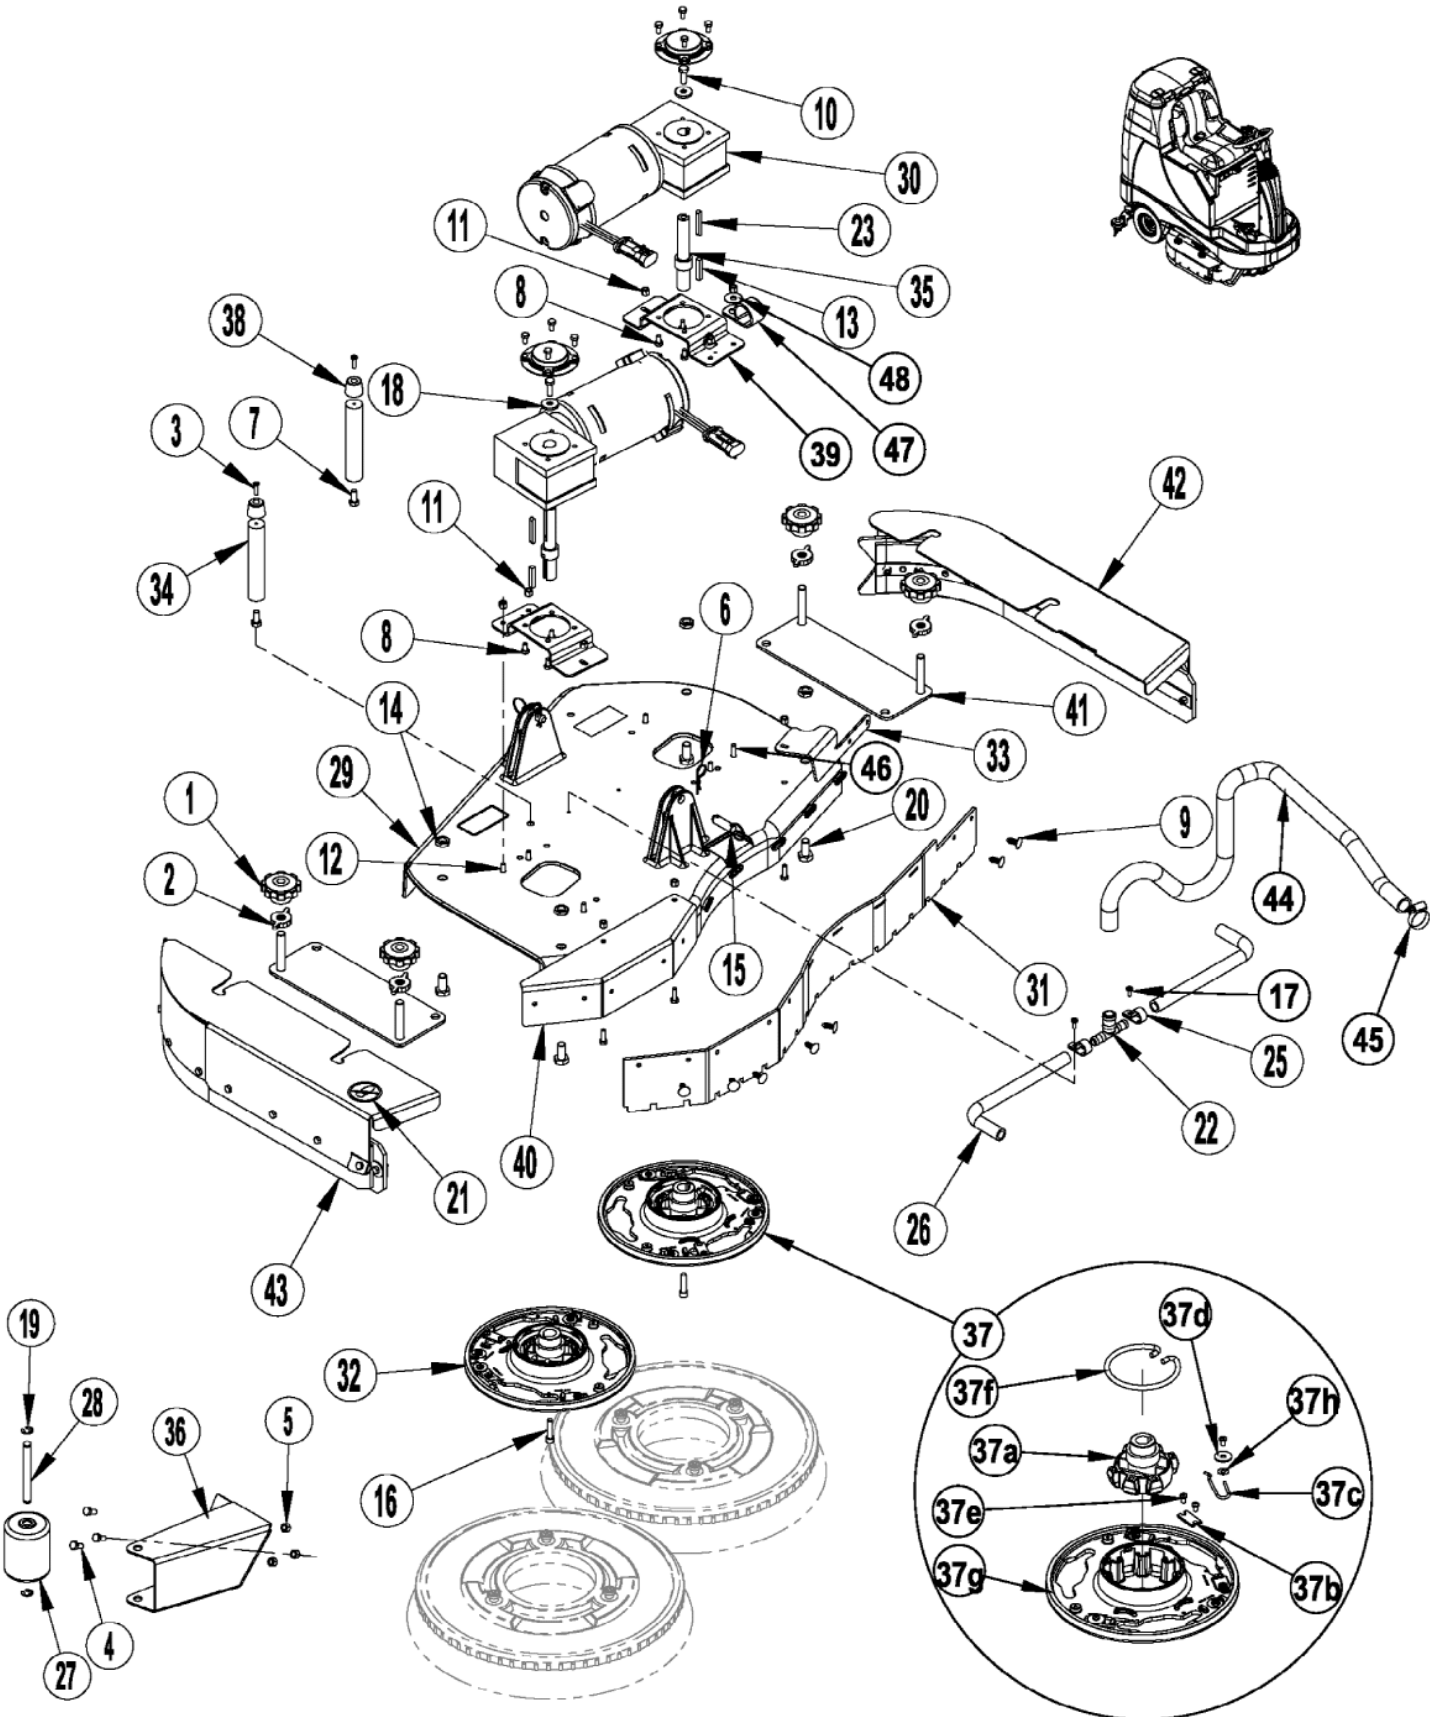

Scrub system-BR 855 disk

BR 755, BR 855

04-12-2012

ID Liste de pièces
BR75519

24

Scrub system-BR 855 disk

BR 755, BR 855

04-12-2012

ID Liste de pièces
BR 75519

25

Pos	Réf. Pièce	Qté	Description	
0	56477613	1	RACC CABLE	NOT SHOWN
0	56601686	2	FERRITE BEAD	NOTE 4 - NOT SHOWN
0	56601687	1	FERRITE BEAD	NOTE 3 - NOT SHOWN
1	56380149	4	BOUTON M12 1,75	TSBUS2010-1060
2	56601578	4	BOUTON	
3	56002192	2	VIS SUPPORT EMBOUCHURE	
4	56002667	3	VIS 6 PANS 5/16 18X0 75	
5	56002701	3	VIS 5/16 18 X 62	
6	56002959	2	GOUPILLE D ARRET	
7	56003012	2	SCR HEX SS 5/16 18 X .75	
8	56003211	8	VIS M 6 1 X 12	
9	56003263	7	RIVET DE FIXATION LAMELLE	
10	56003335	2	VIS 5/16 EME 18 X 88	
11	56003426	9	ECROU M6 10	
12	56003454	8	VIS M6 100 X 20 MM	
13	56003526	2	CLAVETTE .25X1.44	
14	56003657	4	ECROU M 12 1 75	
15	56003786	2	GOUPILLE DE PLATEAU BROSSEUR .500X1.18	
16	56003798	2	SCR SOC HD 5/16 18 x 1.25	
17	56009029	2	SCR PANPHIL THD FORM 10 24X.50	
18	56009057	2	RONDELLE 344X1 000X	
19	56003264	2	RING RET EXT 1/2 E	
20	56009119	4	SCR HEXTHD/HDGRM12 1.75 X 25MM	
21	56016163	1	ADHESIF DE CARTER LATERAL	
22	56305760	1	T DE RACCORDEMENT 3/4 X 1/2 X 1/2	
23	56314359	2	CLAVETTE 6 MM	
25	56328064	2	FIXATION DE CABLE	
26	56387302	2	TUBE PVC	
27	56407006	1	ROULEAU	
28	56601580	1	AXE DE ROULEAU DE PROTECTION	
29	56601113	1	PLATEAU BROSSEUR NU BR 755	
30	56314580	1	ROULEMENT	FAN END - NOT SHOWN
30	56601134	2	MOTEUR AVEC REDUCTEUR CPLT	M7 / M8
30	56601508	1	CHARBON MOTEUR	NOT SHOWN
30	56601533	1	REDUCTEUR	
30	56601534	2	CHARBON	NOT SHOWN
30	56601535	1	CLAVETTE RECTANGULAIRE 6mm	NOT SHOWN
30	56601536	1	HELICE DE REFROIDISSEMENT MOTEUR	NOT SHOWN
30	56601537	1	ROULEMENT COTE CHARBON	BRUSH END - NOT SHOWN
31	56601275	1	KIT LAMELLES AVANT	NOTE 2
31	56601522	1	LAMELLE AVANT 34	NOTE 2 - OPTIONAL, NOT INCLUDED
32	56601733	1	KIT PLATEAU ENCLENCHEUR BROSE DROITE	NOTE 1

NOTE 1: Item 32 (56601276) consists of the exact same components as item 37 (56601384).

NOTE 2: All disk deck blade kits include all side skirt blades.

NOTE 3: Installed on main harness.