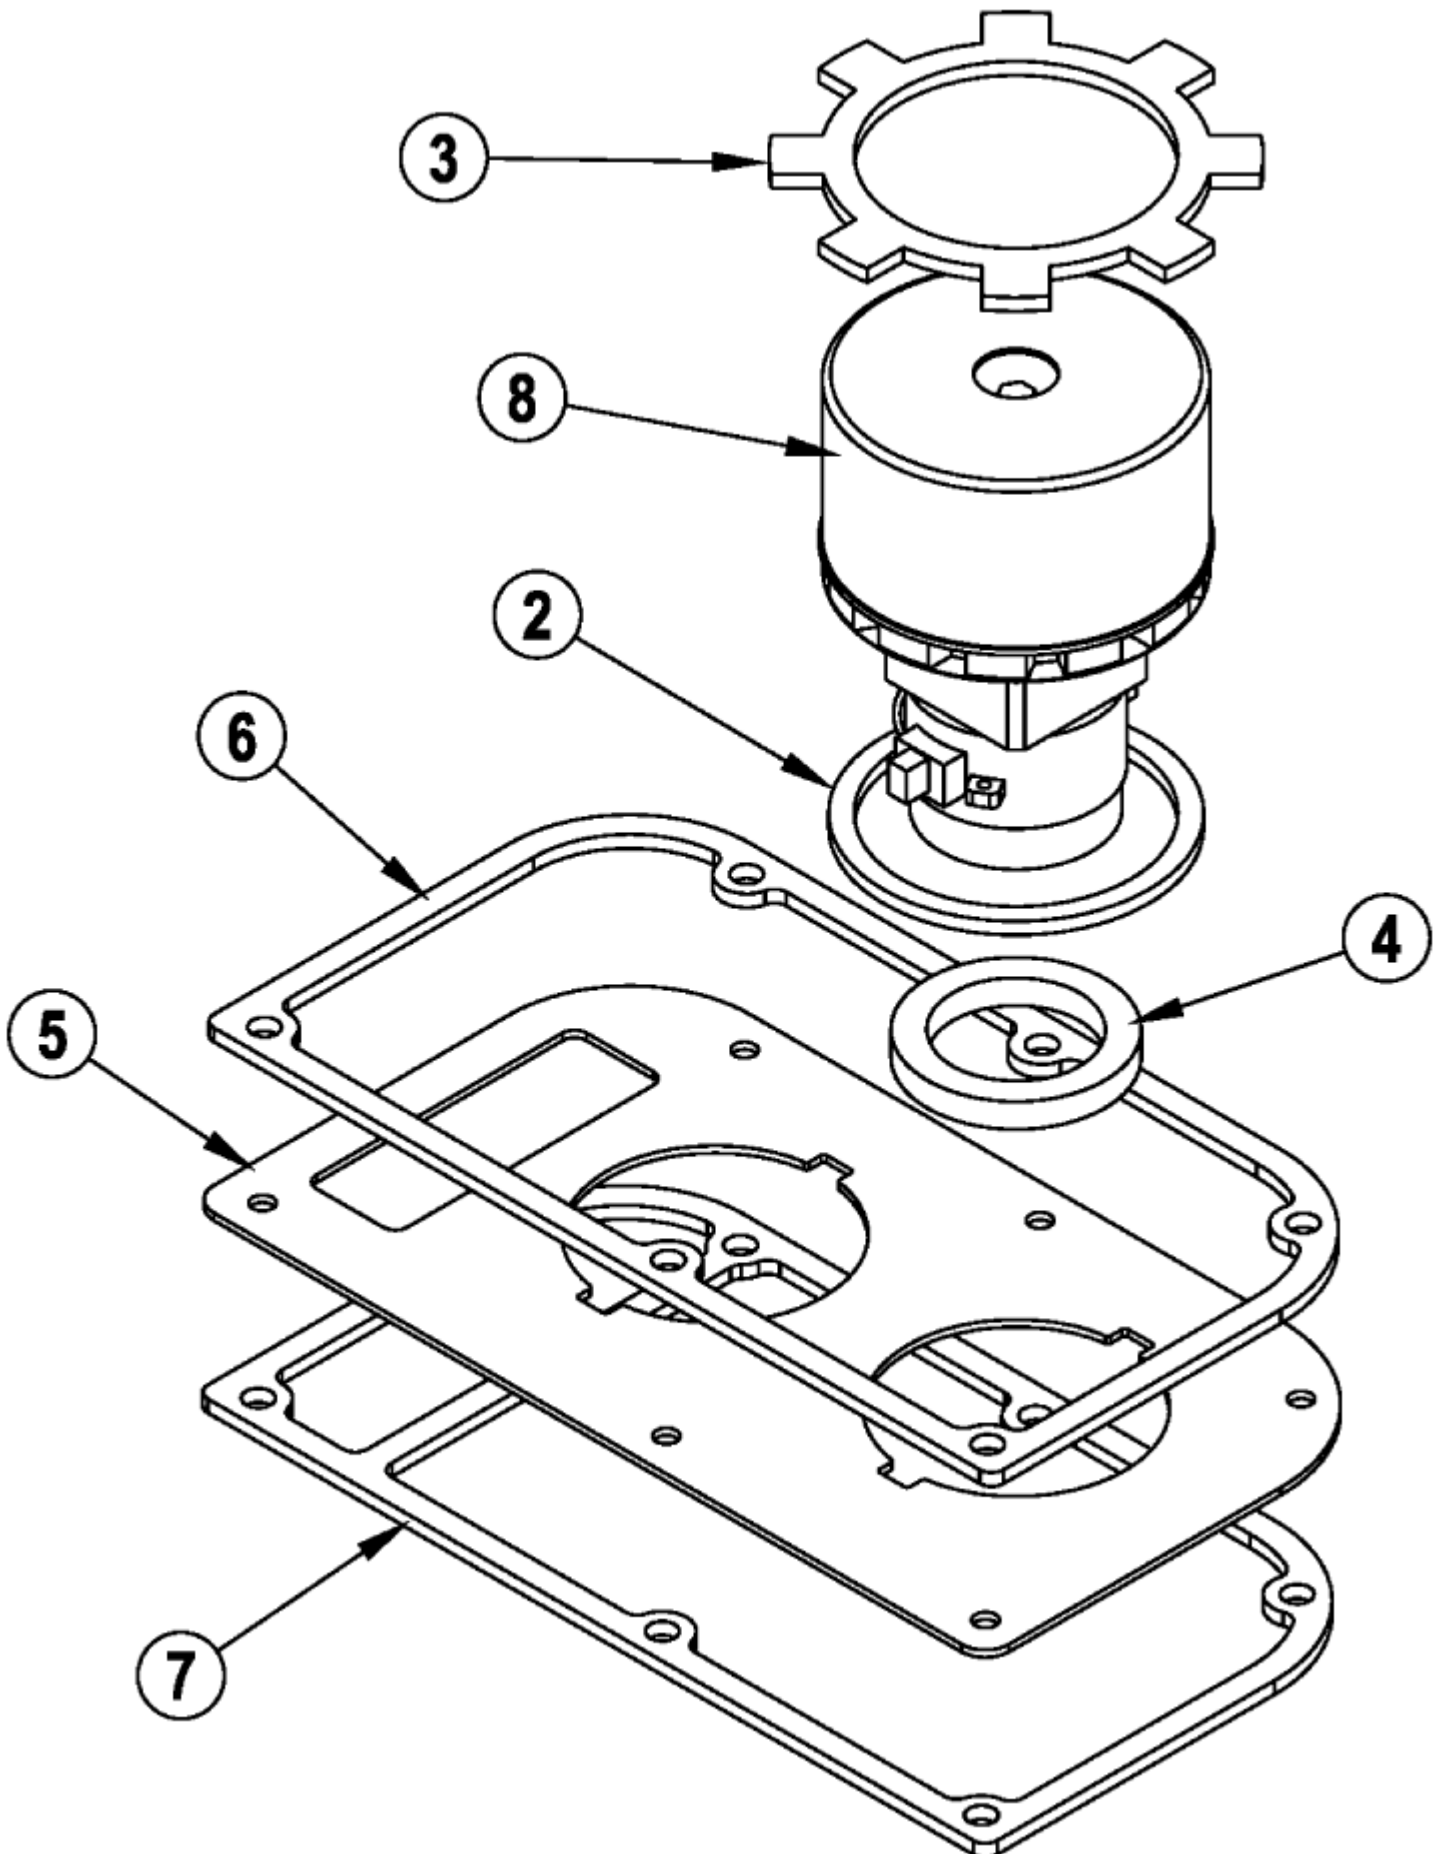

56601090 - Dual Vac Kit

BR 755, BR 855

04-12-2012

ID Liste de pièces
IS56040989

62

56601090 - Dual Vac Kit

BR 755, BR 855

04-12-2012

ID Liste de pièces
1556040989

63

Pos	Réf. Pièce	Qté	Description	
2	56212143	1	JOINT DE TURBINE D ASPIRATION	
3	56264103	1	MOTEUR ASPIR JOINT ETANCH	
4	56314760	1	JOINT DE MOTEUR	
5	56601122	1	PLATE VAC	
6	56601126	1	JOINT	
7	56601127	1	JOINT	
8	56601488	1	MOTEUR ASPIRATION 24Vdc	56601090