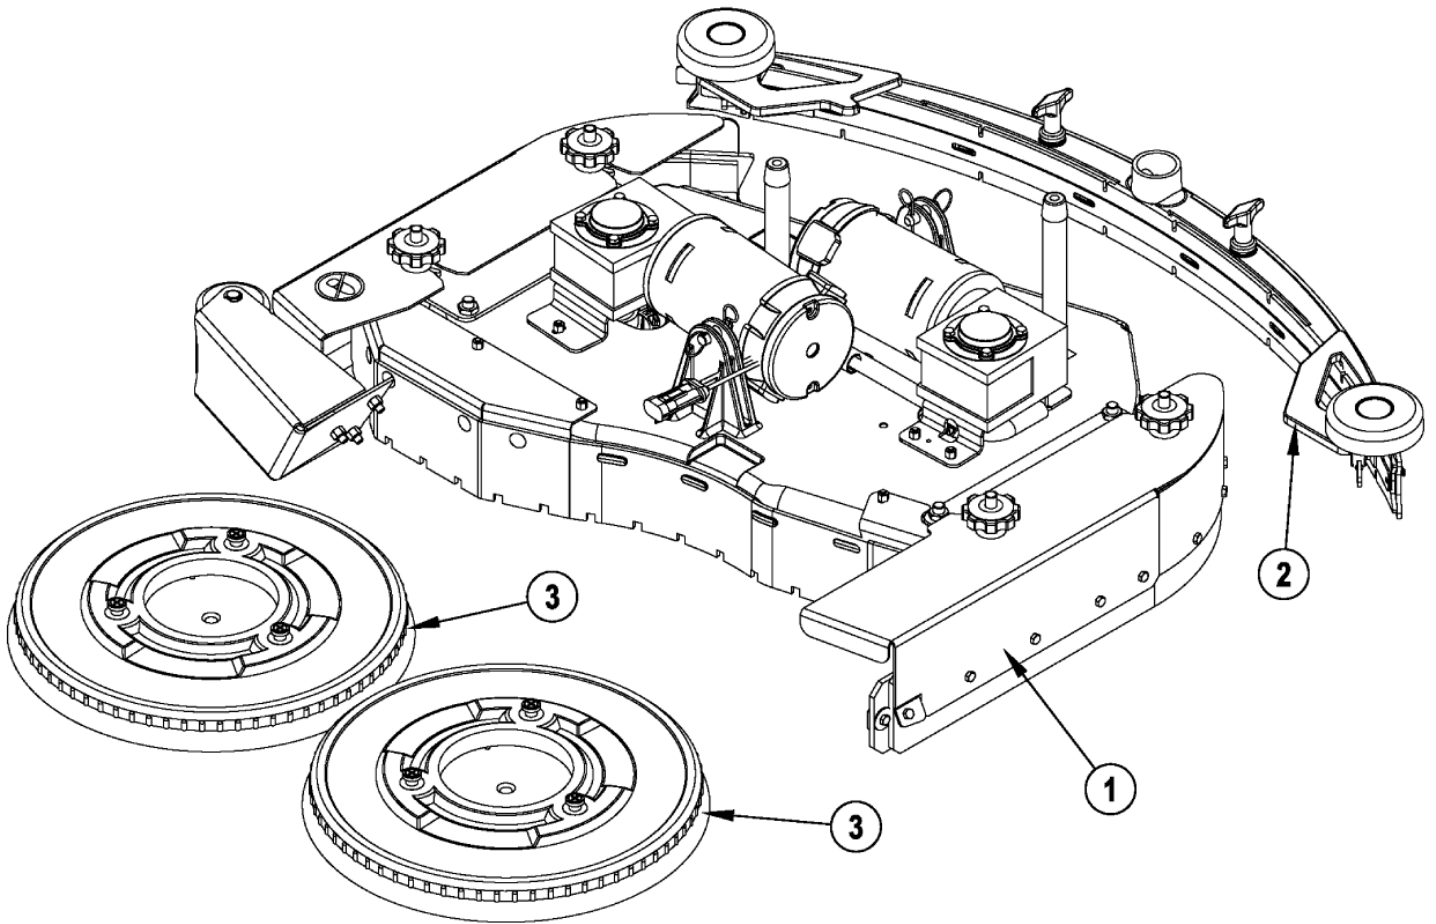

56601701 - BR 855 Disk Deck Assy Kit

BR 755, BR 855

04-12-2012

ID Liste de pièces
IS56040991B

66

56601701 - BR 855 Disk Deck Assy Kit

BR 755, BR 855

04-12-2012

ID Liste de pièces
IS56040991B

67

Pos	Réf. Pièce	Qté	Description
0	56601701	1	BLOC DE LAVAGE BR855 AVEC EMBOUCHURE
1		1	NOTE COMMENT 34" DISK DECK SYSTEM - NOT AVAILABLE
2	56601454	1	EMBOUCHURE CPLTE BR855 56601547
3	56505780	2	PLATEAU PORTE DISQUE