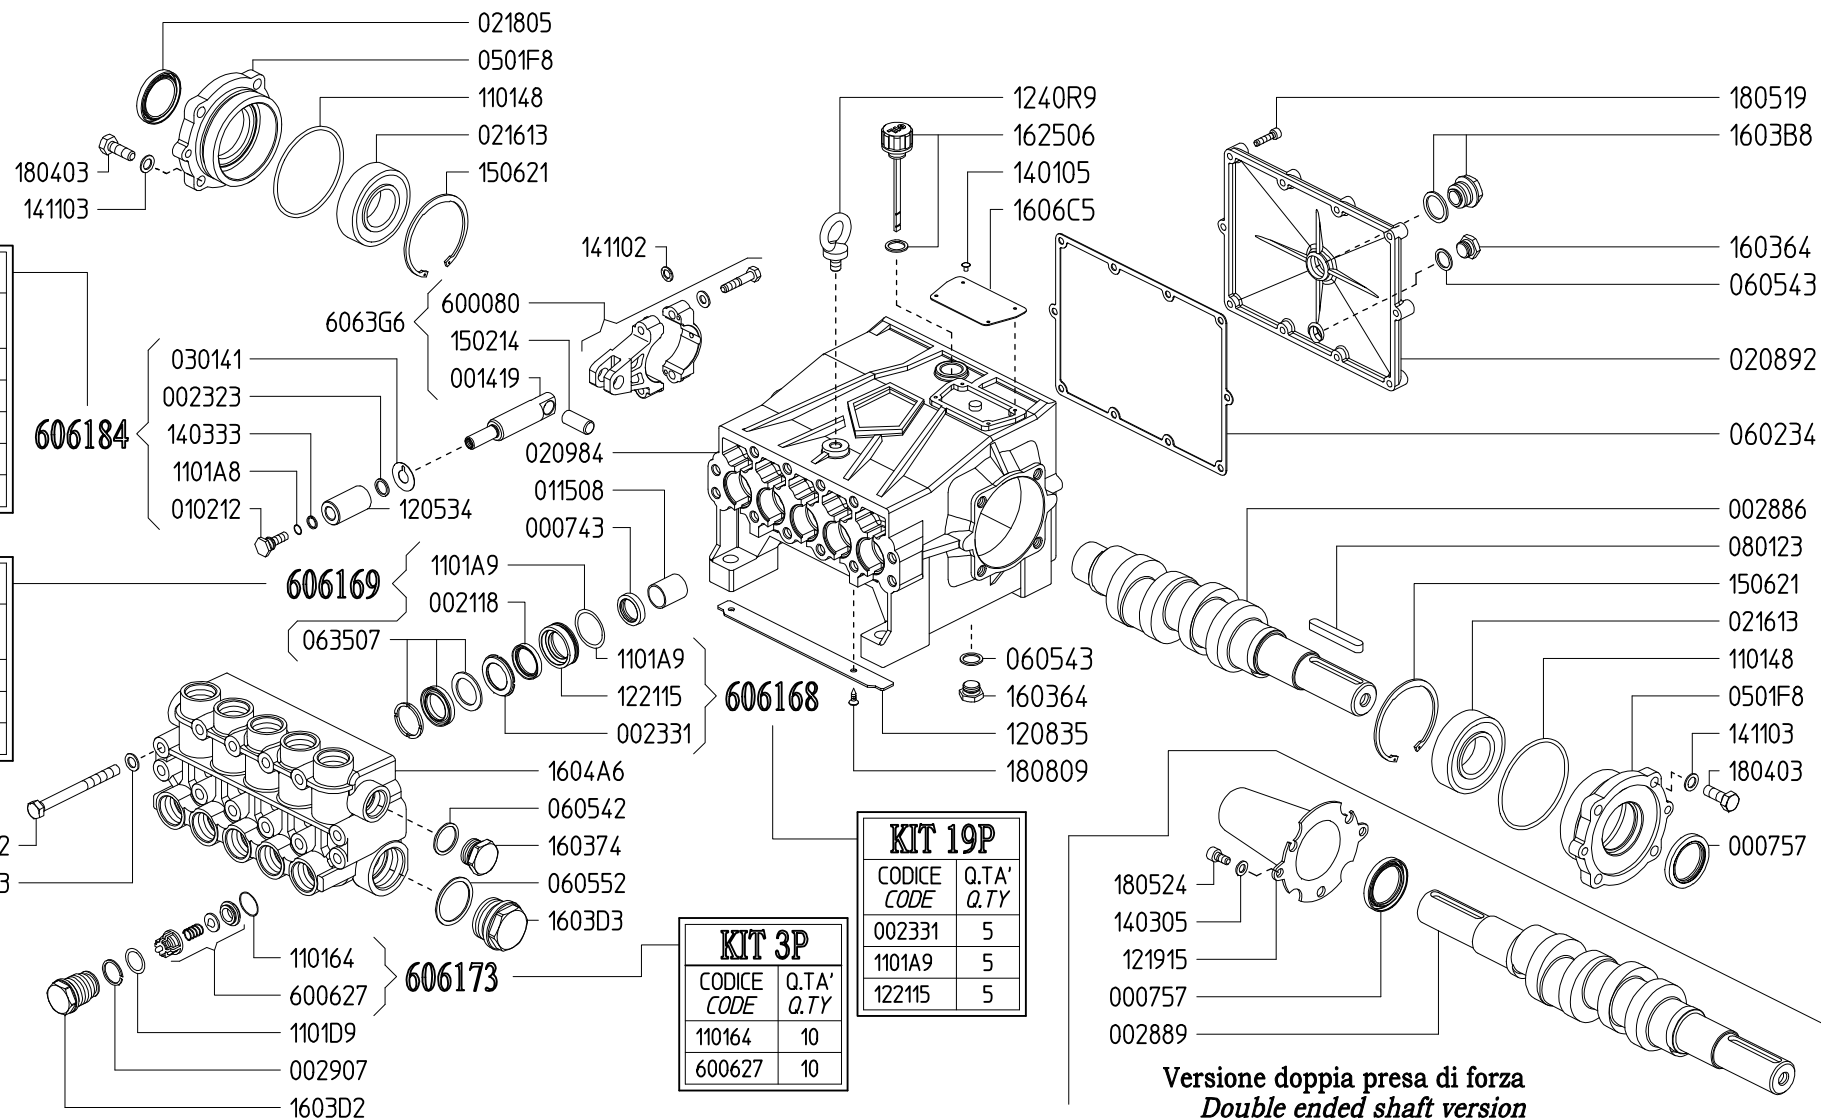

Versione doppia presa di forza  
Double ended shaft version

SERIE - SERIES

PENTA

 880100 PENTA-B 50/200 R  
 881100 PENTA-B 50/200 L

880000 PENTA-C 70/200 R

881000 PENTA-C 70/200 L

KIT 6P	
CODICE CODE	Q.TA' Q.TY
002323	5
010212	5
030141	5
1101A8	5
140333	5