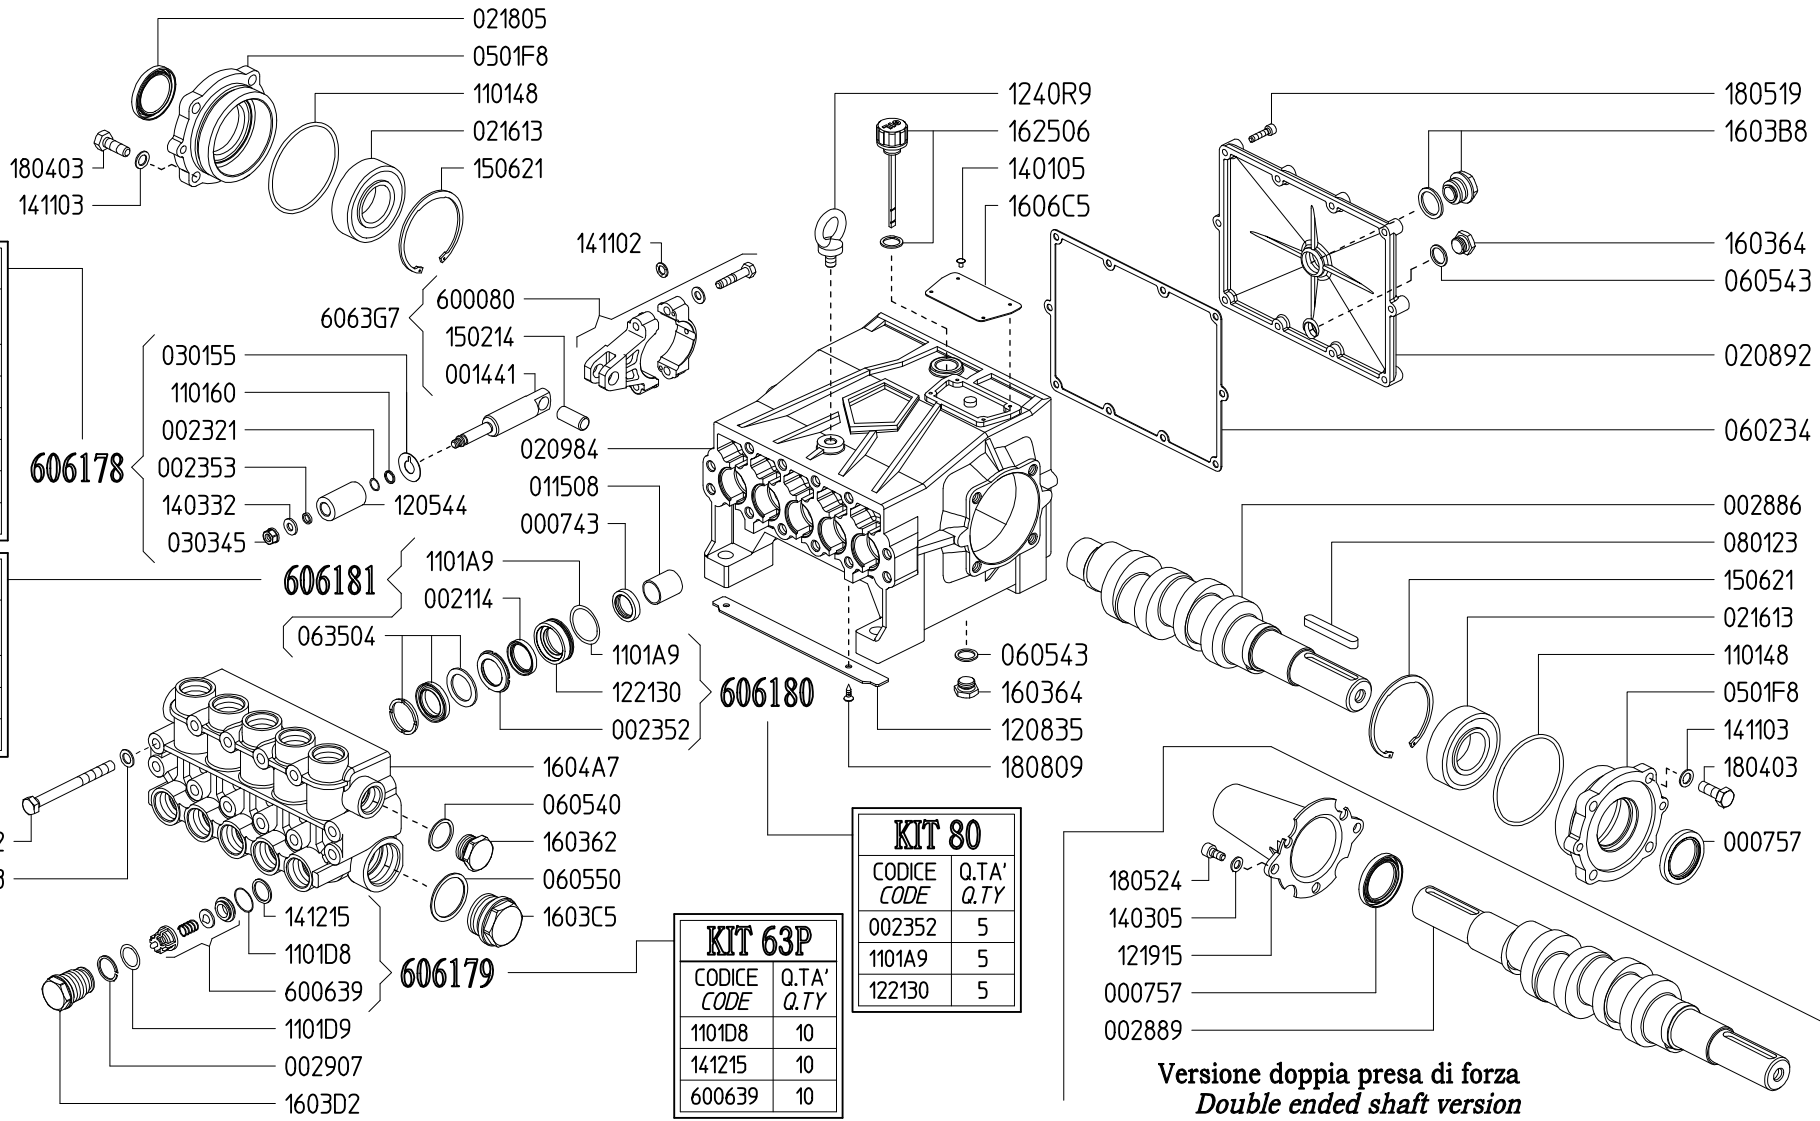

SERIE - SERIES  
**PENTA**

- 880900 PENTA-B 25/350 R
- 881900 PENTA-B 25/350 L
- 880700 PENTA-B 25/400 R
- 881700 PENTA-B 25/400 L
- 880800 PENTA-C 35/350 R
- 881800 PENTA-C 35/350 L
- 880600 PENTA-C 35/400 R
- 881600 PENTA-C 35/400 L

**KIT 78**

CODICE CODE	Q.TA' Q.TY
002321	5
002353	5
030155	5
030345	5
110160	5
140332	5

**KIT 9P**

CODICE CODE	Q.TA' Q.TY
002114	5
063504	5
1101A9	5

**KIT 63P**

CODICE CODE	Q.TA' Q.TY
1101D8	10
141215	10
600639	10

**KIT 80**

CODICE CODE	Q.TA' Q.TY
002352	5
1101A9	5
122130	5

Versione doppia presa di forza  
Double ended shaft version

SERIE - SERIES  
**PENTA**

883000 PENTA-B 40/300 R  
883100 PENTA-B 40/300 L  
882600 PENTA-C 58/300 R  
882700 PENTA-C 58/300 L

CODICE CODE	Q.TA' Q.TY
002359	5
1101A9	5
122134	5

SERIE - SERIES

PENTA

880300 PENTA-B 40/250 R

881300 PENTA-B 40/250 L

880200 PENTA-C 55/250 R

881200 PENTA-C 55/250 L

**KIT 6P**