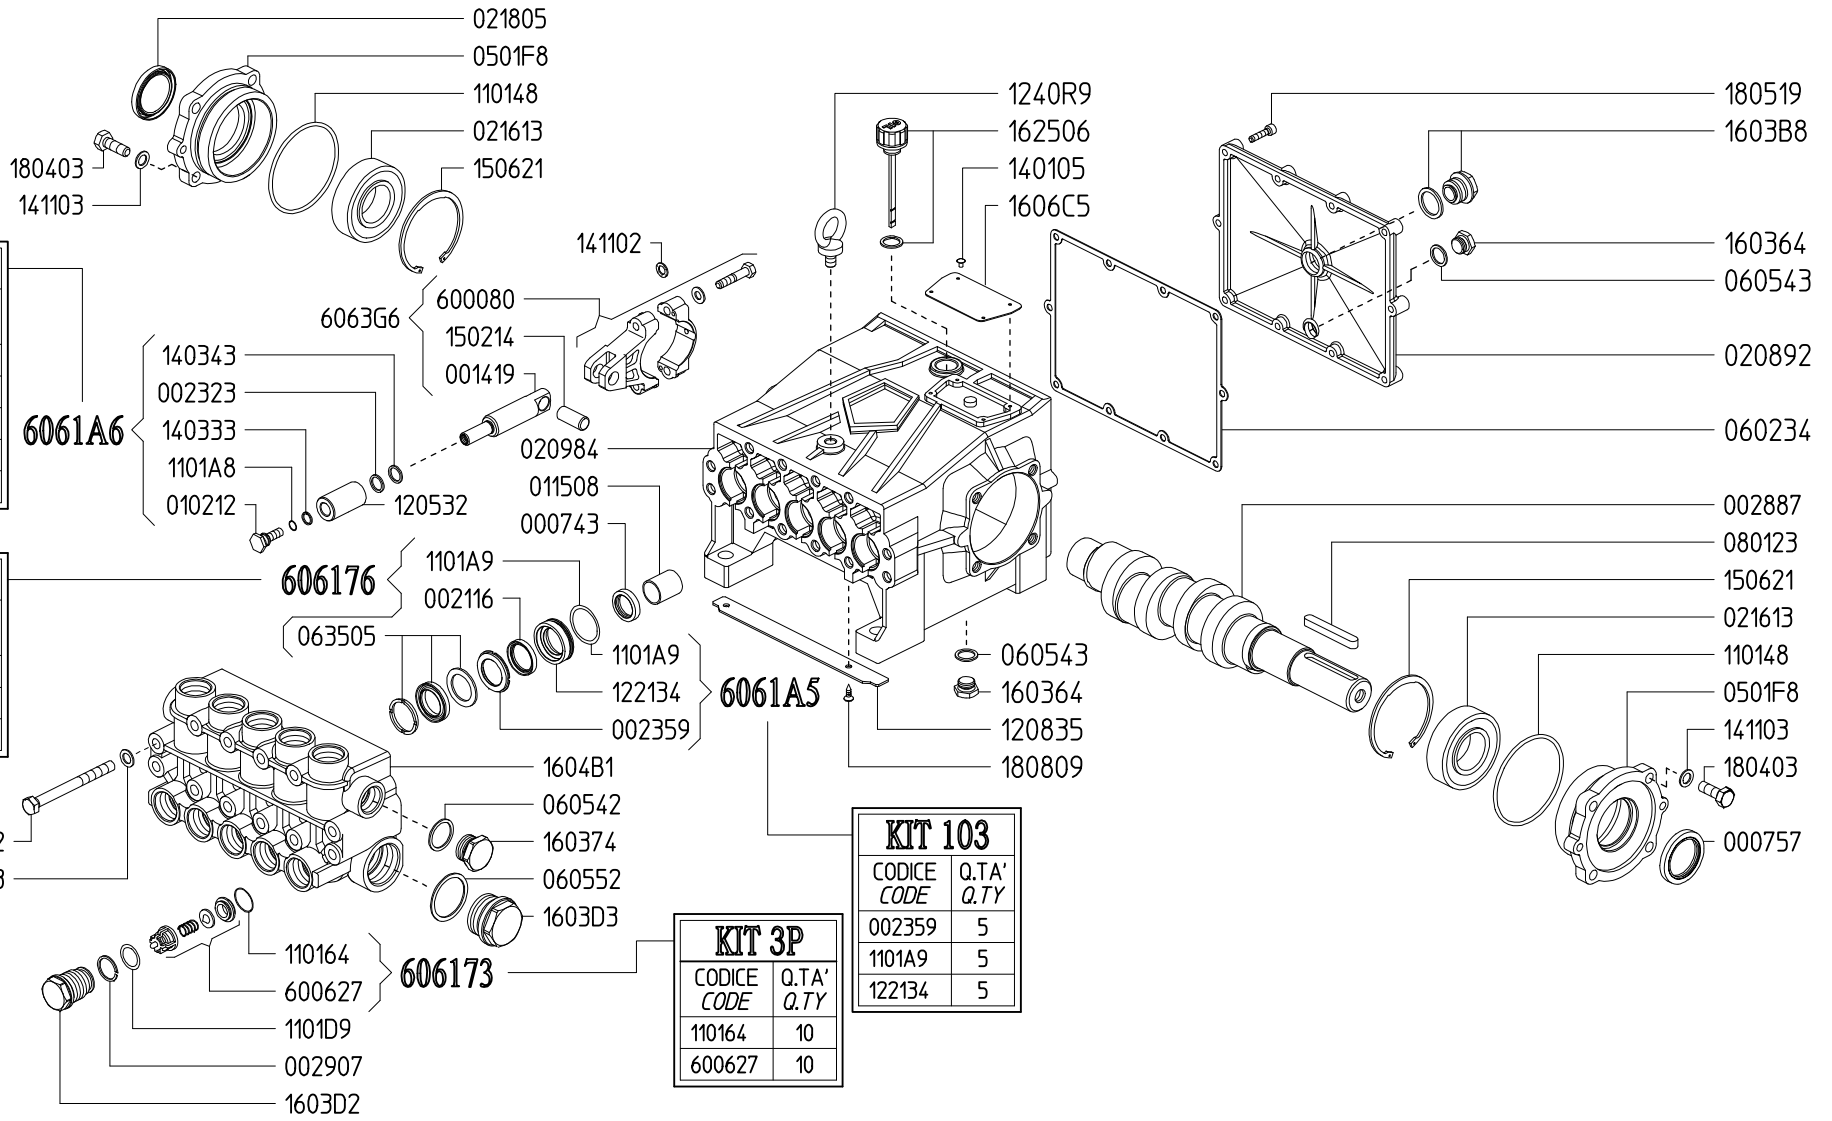

SERIE - SERIES  
**PENTA**

- 880900 PENTA-B 25/350 R
- 881900 PENTA-B 25/350 L
- 880700 PENTA-B 25/400 R
- 881700 PENTA-B 25/400 L
- 880800 PENTA-C 35/350 R
- 881800 PENTA-C 35/350 L
- 880600 PENTA-C 35/400 R
- 881600 PENTA-C 35/400 L

**KIT 80**

CODICE CODE	Q.TA' Q.TY
002352	5
1101A9	5
122130	5

Versione doppia presa di forza  
Double ended shaft version

SERIE - SERIES  
**PENTA**

883000 PENTA-B 40/300 R  
883100 PENTA-B 40/300 L  
882600 PENTA-C 58/300 R  
882700 PENTA-C 58/300 L

CODICE CODE	Q.TA' Q.TY
002359	5
1101A9	5
122134	5

SERIE - SERIES

PENTA

880300 PENTA-B 40/250 R

881300 PENTA-B 40/250 L

880200 PENTA-C 55/250 R

881200 PENTA-C 55/250 L

**KIT 6P**

Versione doppia presa di forza  
Double ended shaft version

SERIE - SERIES

PENTA

 880100 PENTA-B 50/200 R  
 881100 PENTA-B 50/200 L

880000 PENTA-C 70/200 R

881000 PENTA-C 70/200 L

KIT 6P	
CODICE CODE	Q.TA' Q.TY
002323	5
010212	5
030141	5
1101A8	5
140333	5