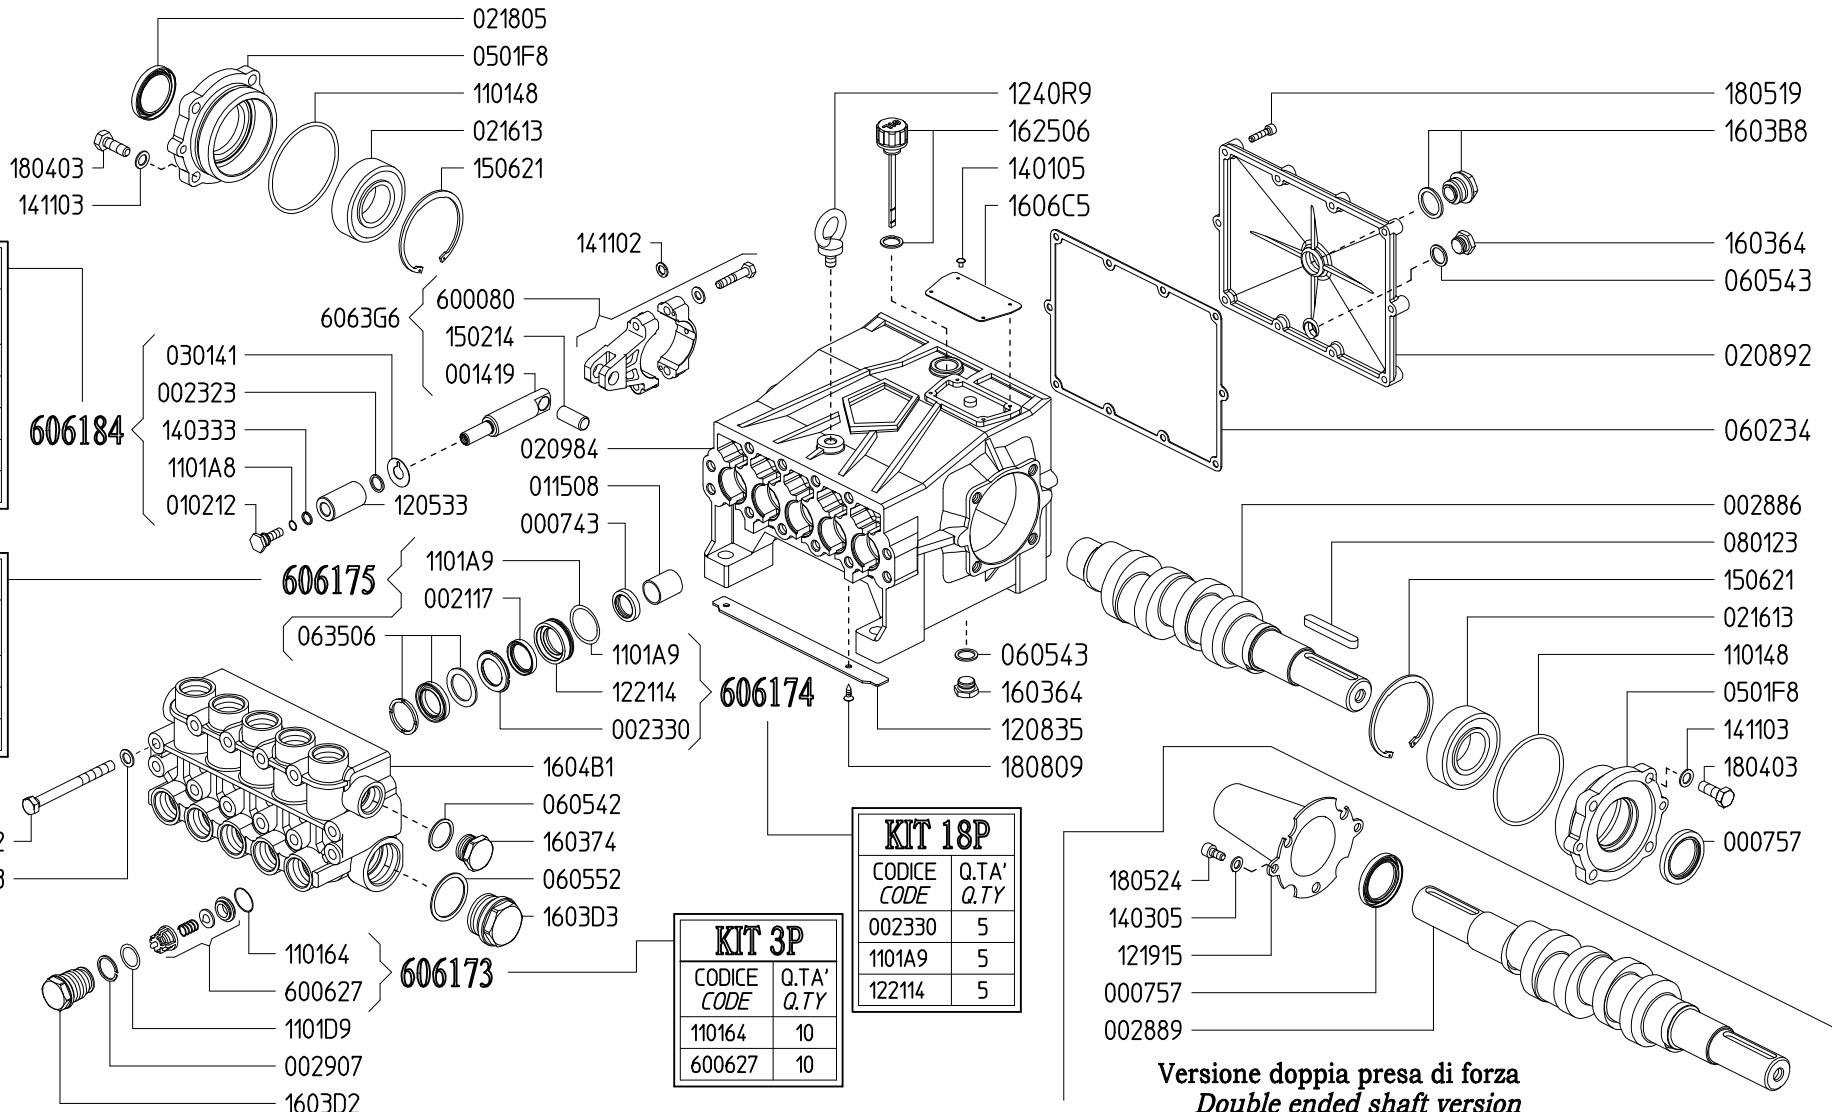

**KIT 80**

CODICE CODE	Q.TA' Q.TY
002352	5
1101A9	5
122130	5

Versione doppia presa di forza  
Double ended shaft version

SERIE - SERIES  
**PENTA**

883000 PENTA-B 40/300 R  
883100 PENTA-B 40/300 L  
882600 PENTA-C 58/300 R  
882700 PENTA-C 58/300 L

CODICE CODE	Q.TA' Q.TY
002359	5
1101A9	5
122134	5

SERIE - SERIES

PENTA

880300 PENTA-B 40/250 R

881300 PENTA-B 40/250 L

880200 PENTA-C 55/250 R

881200 PENTA-C 55/250 L

**KIT 6P**

Versione doppia presa di forza  
Double ended shaft version

SERIE - SERIES

PENTA

 880100 PENTA-B 50/200 R  
 881100 PENTA-B 50/200 L

880000 PENTA-C 70/200 R

881000 PENTA-C 70/200 L

KIT 6P	
CODICE CODE	Q.TA' Q.TY
002323	5
010212	5
030141	5
1101A8	5
140333	5