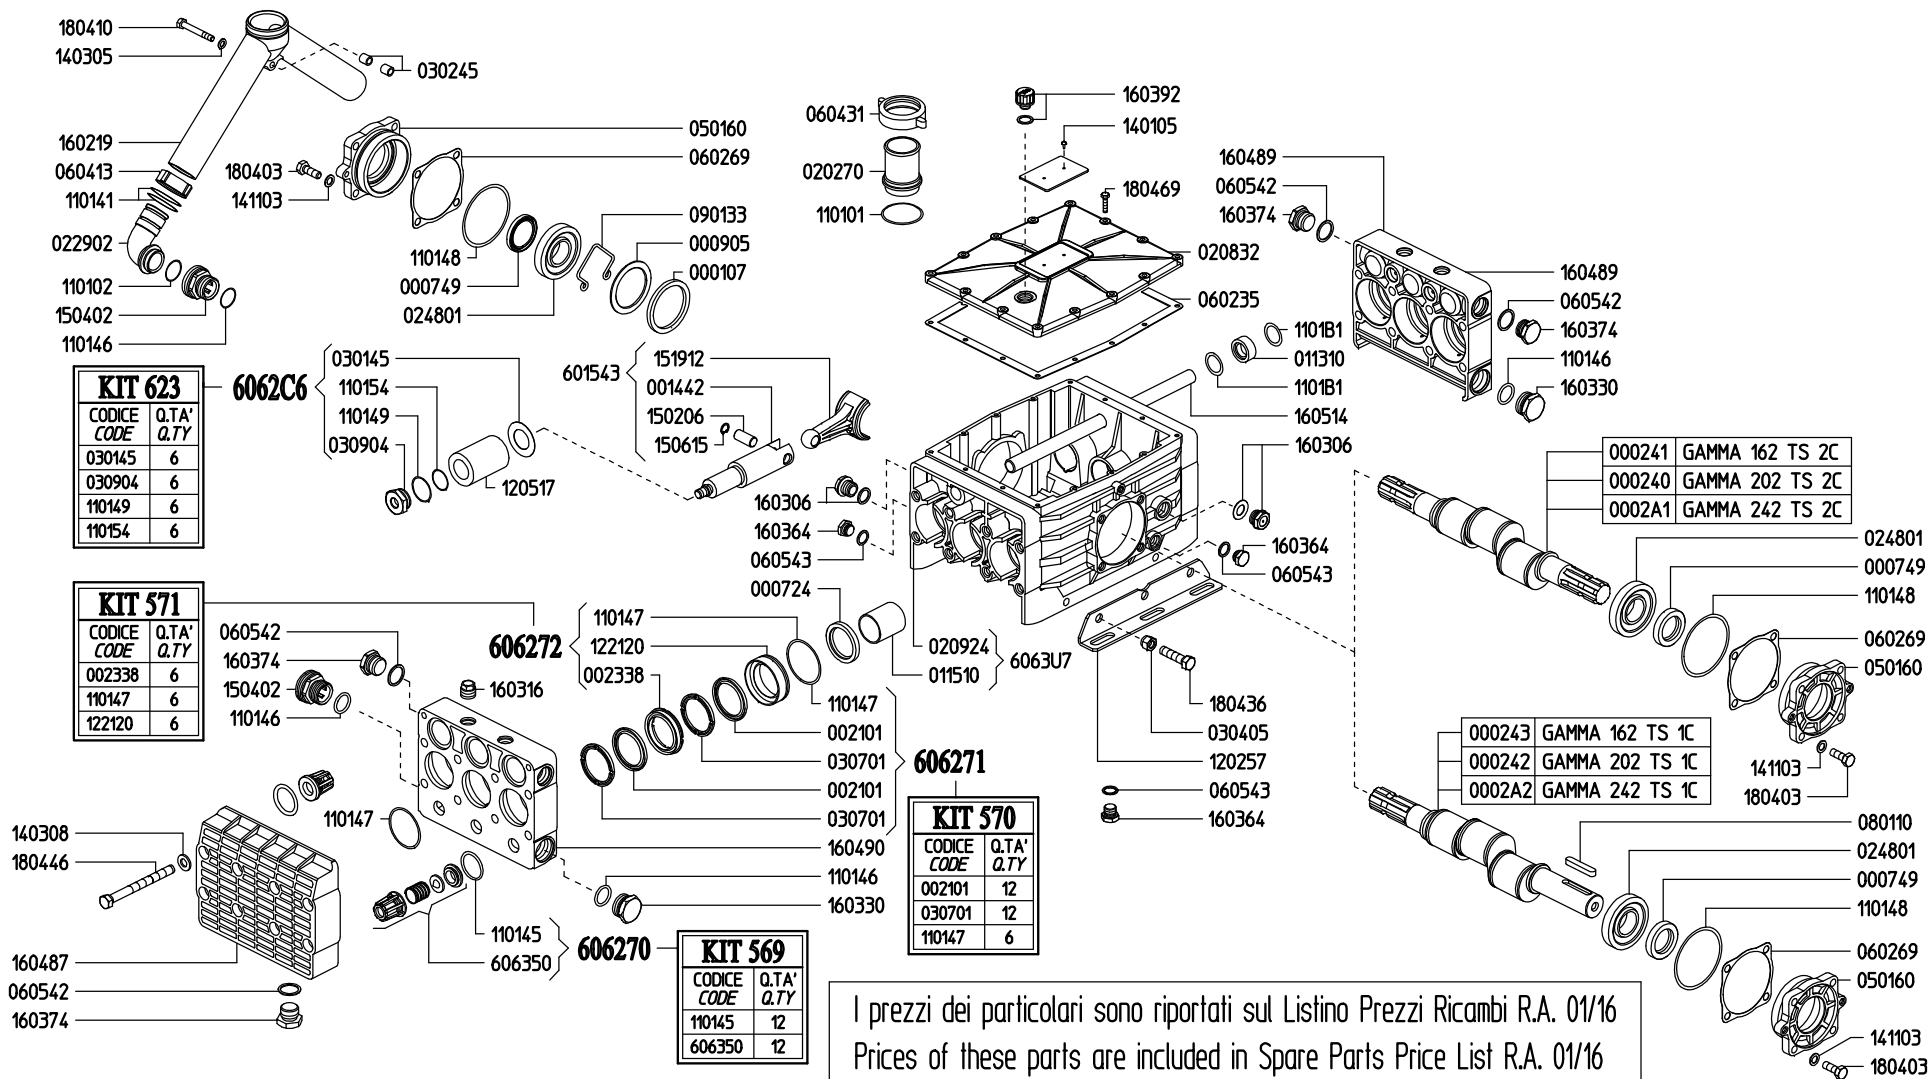

GAMMA

Serie / Series

- 839700 GAMMA 162 TS 1C
- 837200 GAMMA 202 TS 1C
- 840200 GAMMA 242 TS 1C
- 839600 GAMMA 162 TS 2C
- 837100 GAMMA 202 TS 2C
- 840100 GAMMA 242 TS 2C

KIT 623

CODICE CODE	Q.TA' Q.TY
030145	6
030904	6
110149	6
110154	6

KIT 571

CODICE CODE	Q.TA' Q.TY
002338	6
110147	6
122120	6

KIT 569

CODICE CODE	Q.TA' Q.TY
110145	12
606350	12

KIT 570

CODICE CODE	Q.TA' Q.TY
002101	12
030701	12
110147	6

I prezzi dei particolari sono riportati sul Listino Prezzi Ricambi R.A. 01/16
 Prices of these parts are included in Spare Parts Price List R.A. 01/16