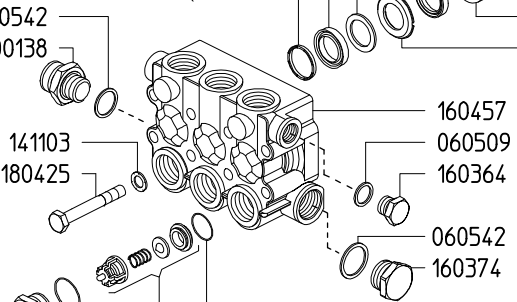

960700 GC 21/20 S
 960900 GC 26/20 S
 961400 GD 5.5/30 S
 961600 GD 7.0/30 S
 962300 GD 8.5/30 S

921900 GD 9.5/25 S

G

SERIE - SERIES

KIT 38

CODICE CODE	Q.TA' Q.TY
002323	3
010212	3
1101A8	3
140333	3
140343	3

606138

KIT 10

CODICE CODE	Q.TA' Q.TY
002116	3
063505	3
1101A9	3

6063E1

- 140343
- 002323
- 140333
- 1101A8
- 010212

- 1101A9
- 002116
- 063505
- 1101A9
- 122113
- 002329

606110

606117

606103

KIT 03

CODICE CODE	Q.TA' Q.TY
110164	6
600627	6

KIT 17

CODICE CODE	Q.TA' Q.TY
002329	3
1101A9	3
122113	3

002880 GD 9.5/25 S

SERIE - SERIES

G