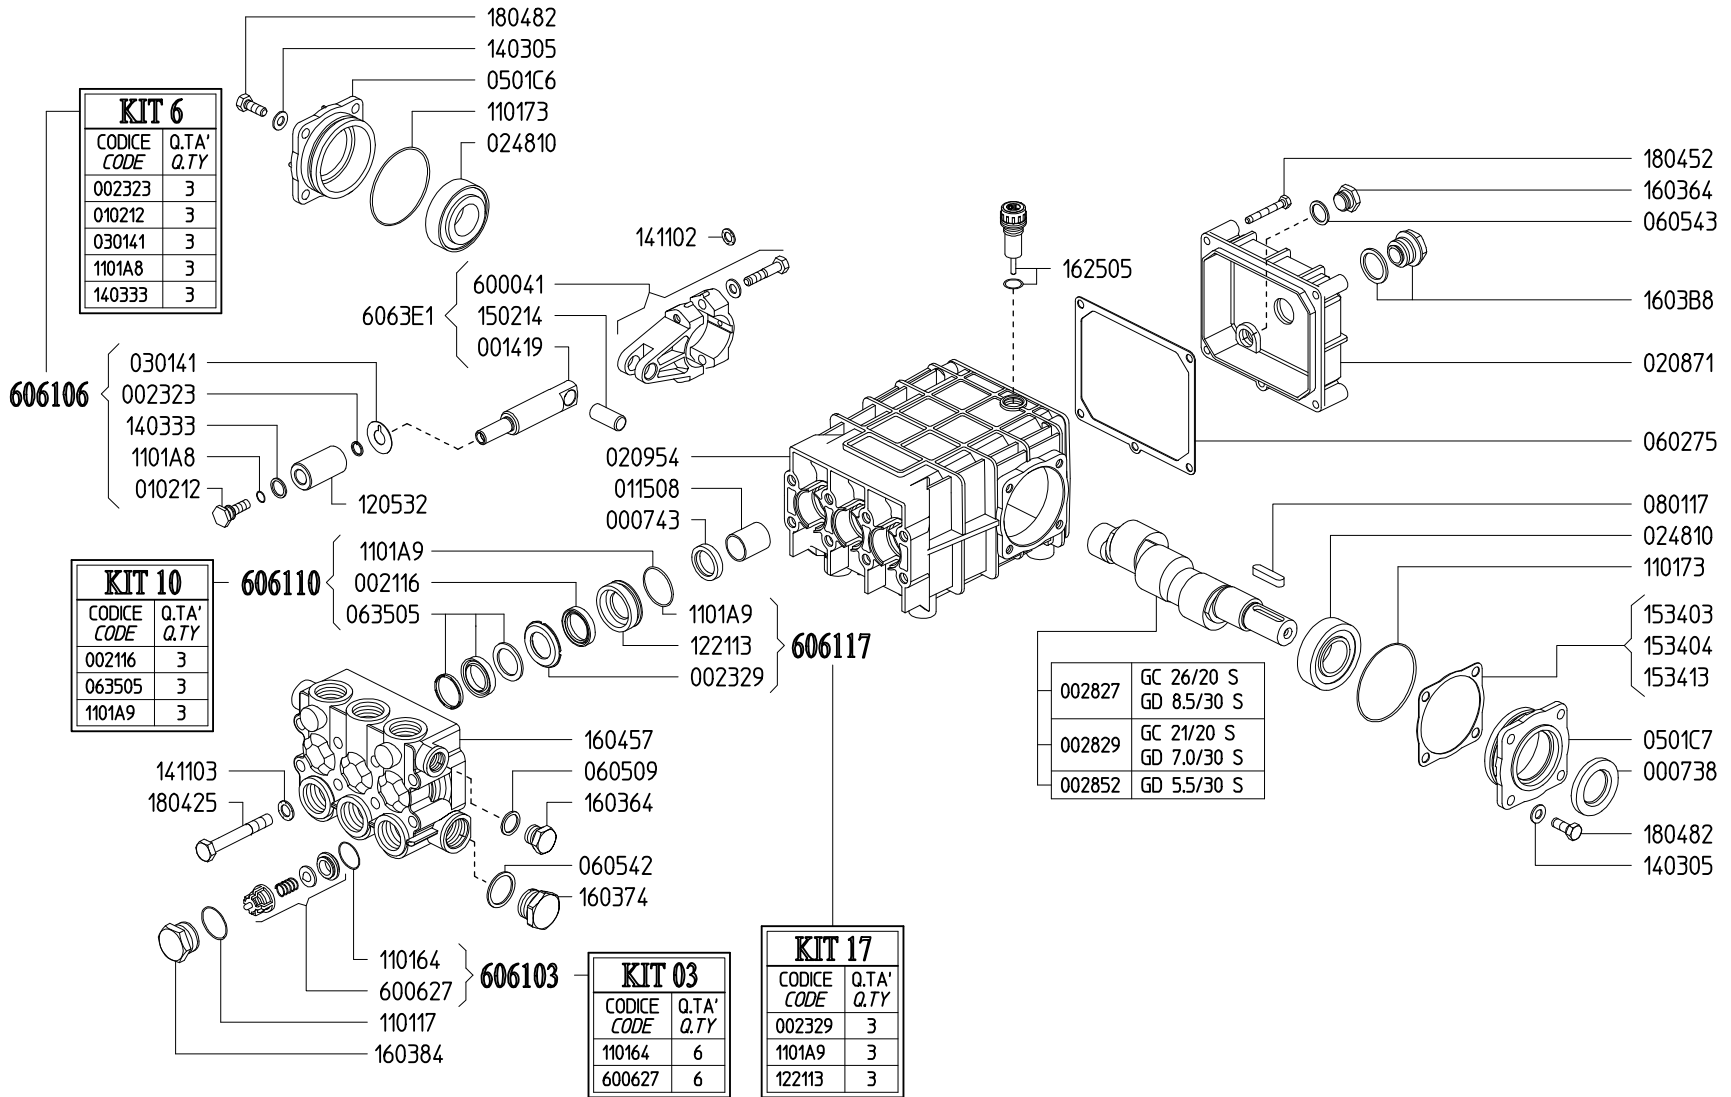

960700 GC 21/20 S
 960900 GC 26/20 S
 961400 GD 5.5/30 S
 961600 GD 7.0/30 S
 962300 GD 8.5/30 S

921900 GD 9.5/25 S

G

SERIE - SERIES

KIT 38

CODICE CODE	Q.TA' Q.TY
002323	3
010212	3
1101A8	3
140333	3
140343	3

606138

KIT 10

CODICE CODE	Q.TA' Q.TY
002116	3
063505	3
1101A9	3

6063E1

- 140343
- 002323
- 140333
- 1101A8
- 010212

- 1101A9
- 002116
- 063505
- 1101A9
- 122113
- 002329

606110

606117

606103

KIT 03

CODICE CODE	Q.TA' Q.TY
110164	6
600627	6

KIT 17

CODICE CODE	Q.TA' Q.TY
002329	3
1101A9	3
122113	3

002880 GD 9.5/25 S

SERIE - SERIES

G

922100 GD 12.0/20 S

960300 GB 26/20 S
 960500 GB 30/20 S
 966400 GB 34/20 S
 962200 GC 38/15 S
 962100 GC 42/14 S
 964100 GC 50/12 S