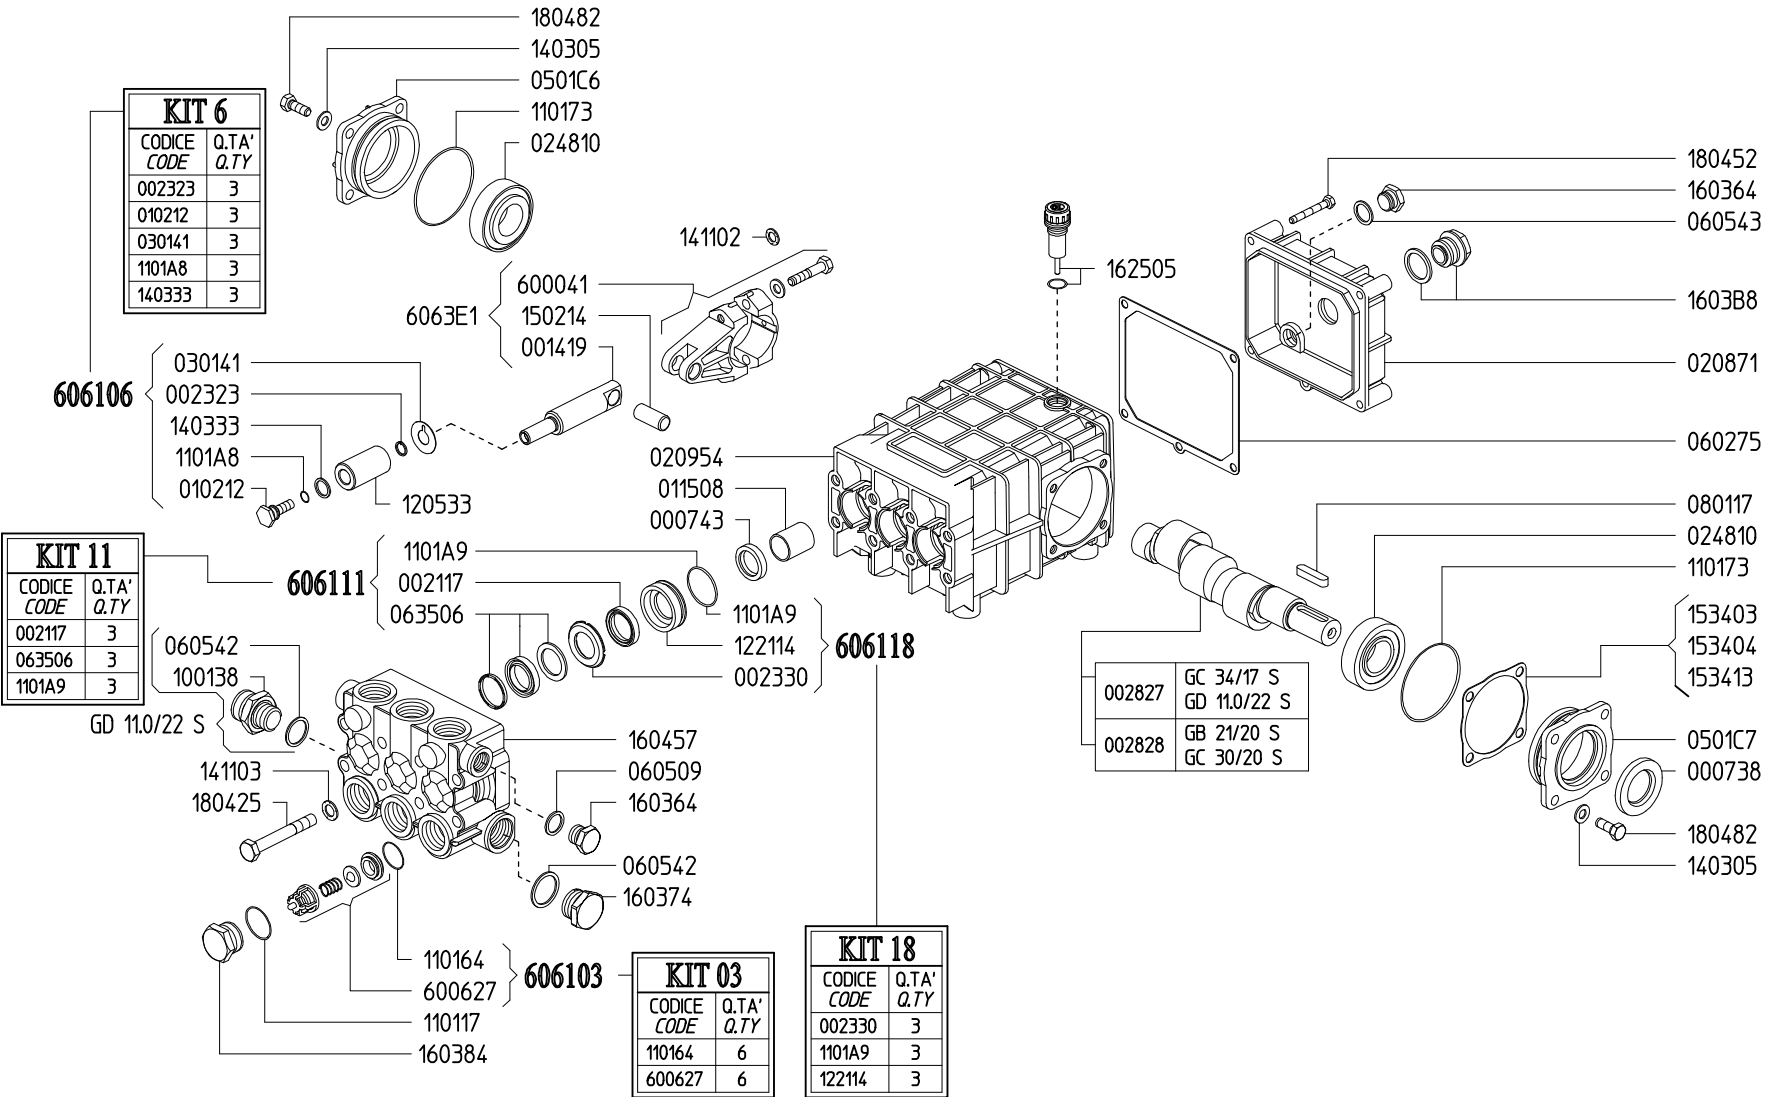

960700 GC 21/20 S
 960900 GC 26/20 S
 961400 GD 5.5/30 S
 961600 GD 7.0/30 S
 962300 GD 8.5/30 S

921900 GD 9.5/25 S

G

SERIE - SERIES

KIT 38

CODICE CODE	Q.TA' Q.TY
002323	3
010212	3
1101A8	3
140333	3
140343	3

606138

KIT 10

CODICE CODE	Q.TA' Q.TY
002116	3
063505	3
1101A9	3

6063E1

- 140343
- 002323
- 140333
- 1101A8
- 010212

- 1101A9
- 002116
- 063505
- 1101A9
- 122113
- 002329

606110

606117

606103

KIT 03

CODICE CODE	Q.TA' Q.TY
110164	6
600627	6

KIT 17

CODICE CODE	Q.TA' Q.TY
002329	3
1101A9	3
122113	3

002880 GD 9.5/25 S

SERIE - SERIES

G

922100 GD 12.0/20 S

960300 GB 26/20 S
 960500 GB 30/20 S
 966400 GB 34/20 S
 962200 GC 38/15 S
 962100 GC 42/14 S
 964100 GC 50/12 S