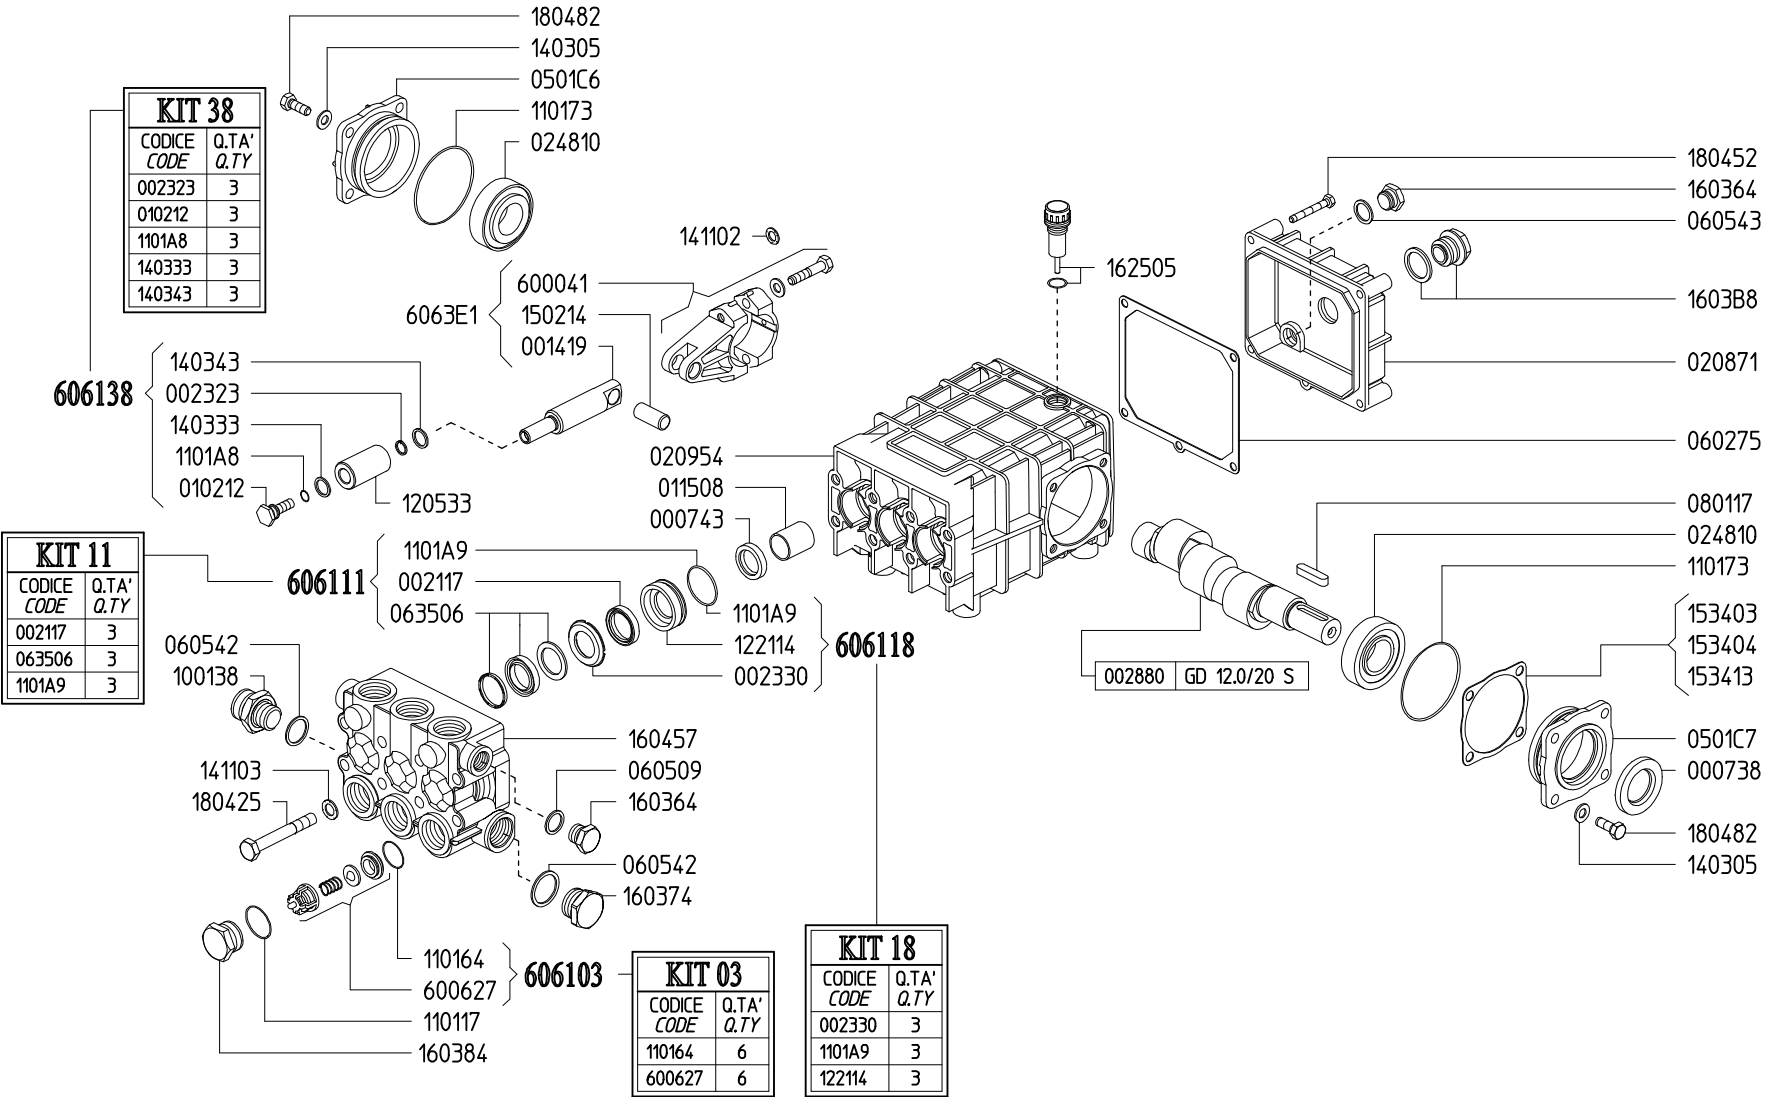

960700 GC 21/20 S
 960900 GC 26/20 S
 961400 GD 5.5/30 S
 961600 GD 7.0/30 S
 962300 GD 8.5/30 S

921900 GD 9.5/25 S

G

SERIE - SERIES

KIT 38

CODICE CODE	Q.TA' Q.TY
002323	3
010212	3
1101A8	3
140333	3
140343	3

606138

KIT 10

CODICE CODE	Q.TA' Q.TY
002116	3
063505	3
1101A9	3

6063E1

- 140343
- 002323
- 140333
- 1101A8
- 010212

- 1101A9
- 002116
- 063505
- 1101A9
- 122113
- 002329

606110

606117

606103

KIT 03

CODICE CODE	Q.TA' Q.TY
110164	6
600627	6

KIT 17

CODICE CODE	Q.TA' Q.TY
002329	3
1101A9	3
122113	3

002880 GD 9.5/25 S

SERIE - SERIES

G

922100 GD 12.0/20 S

960300 GB 26/20 S
 960500 GB 30/20 S
 966400 GB 34/20 S
 962200 GC 38/15 S
 962100 GC 42/14 S
 964100 GC 50/12 S