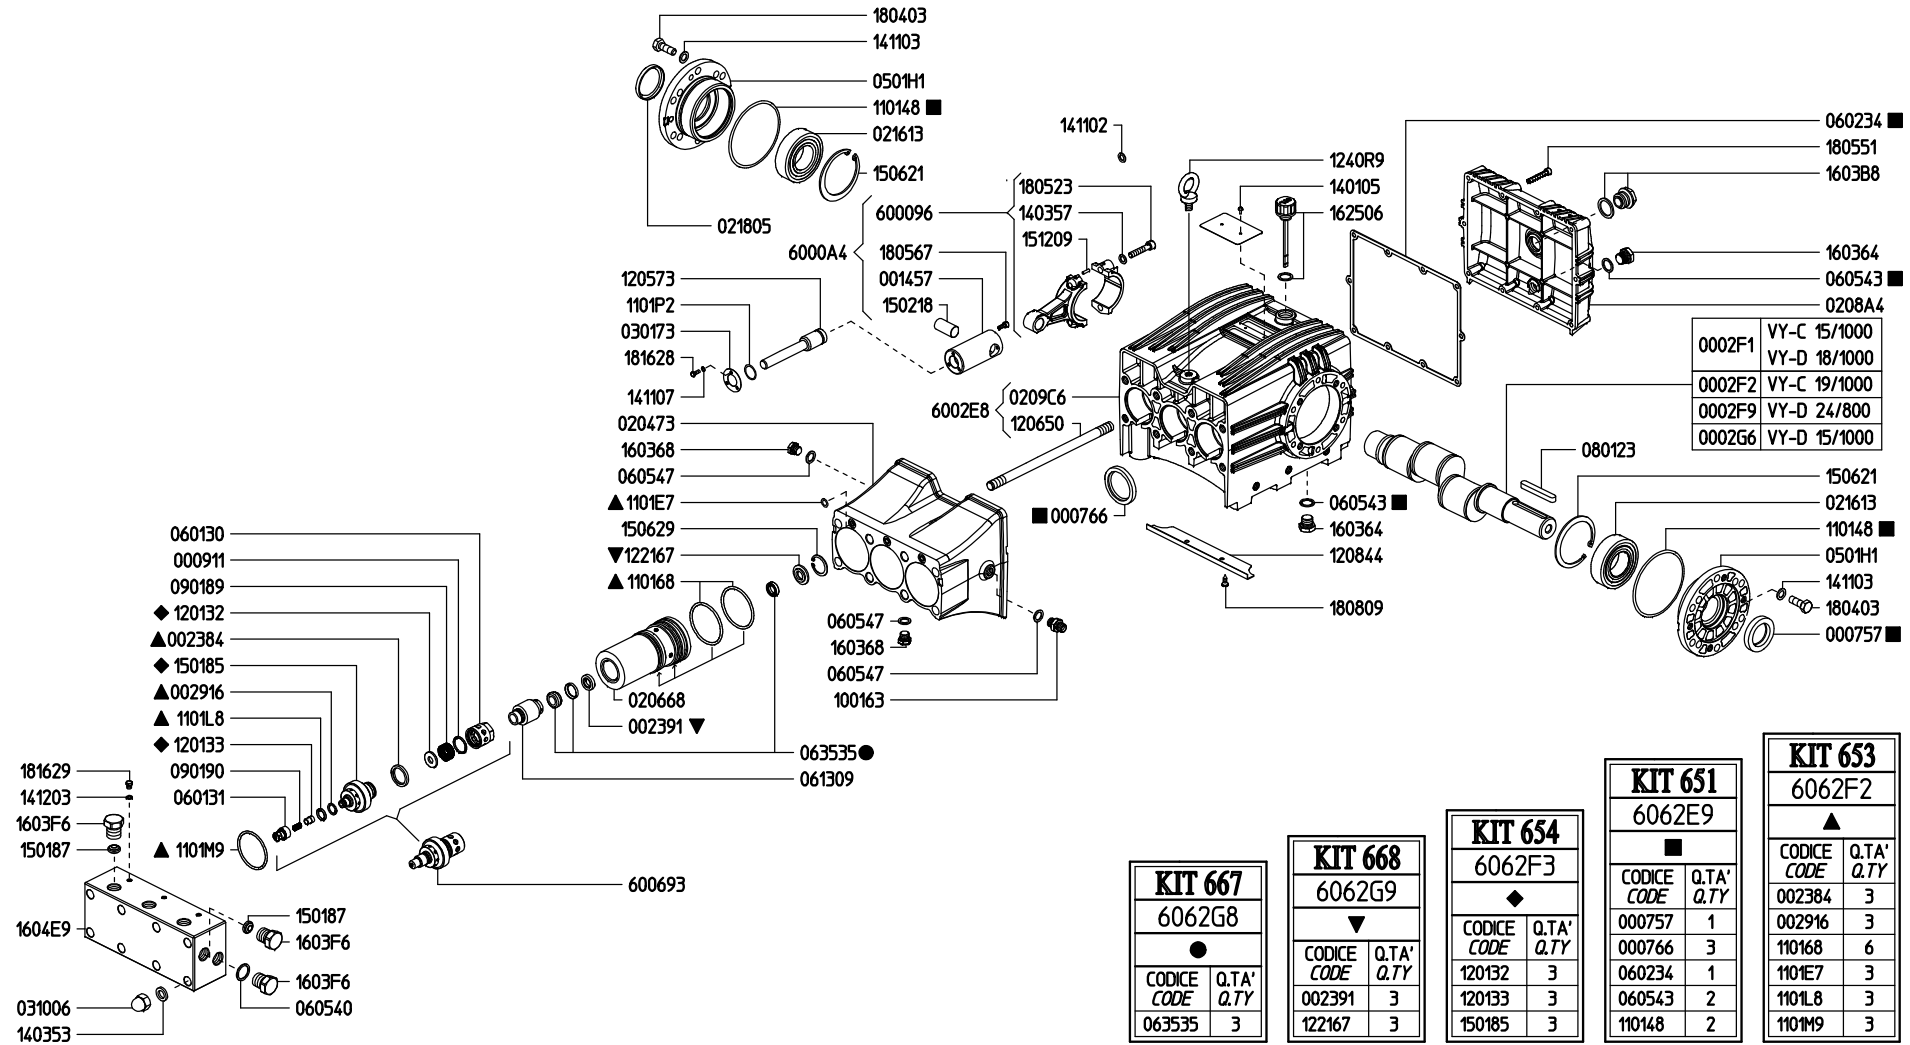

- 804400 VY-C 15/1000 R
- 807200 VY-C 19/1000 R
- 807400 VY-D 24/800 R
- 810200 VY-D 15/1000 R
- 810400 VY-D 18/1000 R

0002F1	VY-C 15/1000
	VY-D 18/1000
0002F2	VY-C 19/1000
0002F9	VY-D 24/800
0002G6	VY-D 15/1000

KIT 667	
6062G8	
●	
CODICE	Q.TA'
CODE	Q.TY
063535	3

KIT 668	
6062G9	
▼	
CODICE	Q.TA'
CODE	Q.TY
002391	3
122167	3

KIT 654	
6062F3	
◆	
CODICE	Q.TA'
CODE	Q.TY
120132	3
120133	3
150185	3

KIT 651	
6062E9	
■	
CODICE	Q.TA'
CODE	Q.TY
000757	1
000766	3
060234	1
060543	2
110148	2

KIT 653	
6062F2	
▲	
CODICE	Q.TA'
CODE	Q.TY
002384	3
002916	3
110168	6
1101E7	3
1101L8	3
1101M9	3